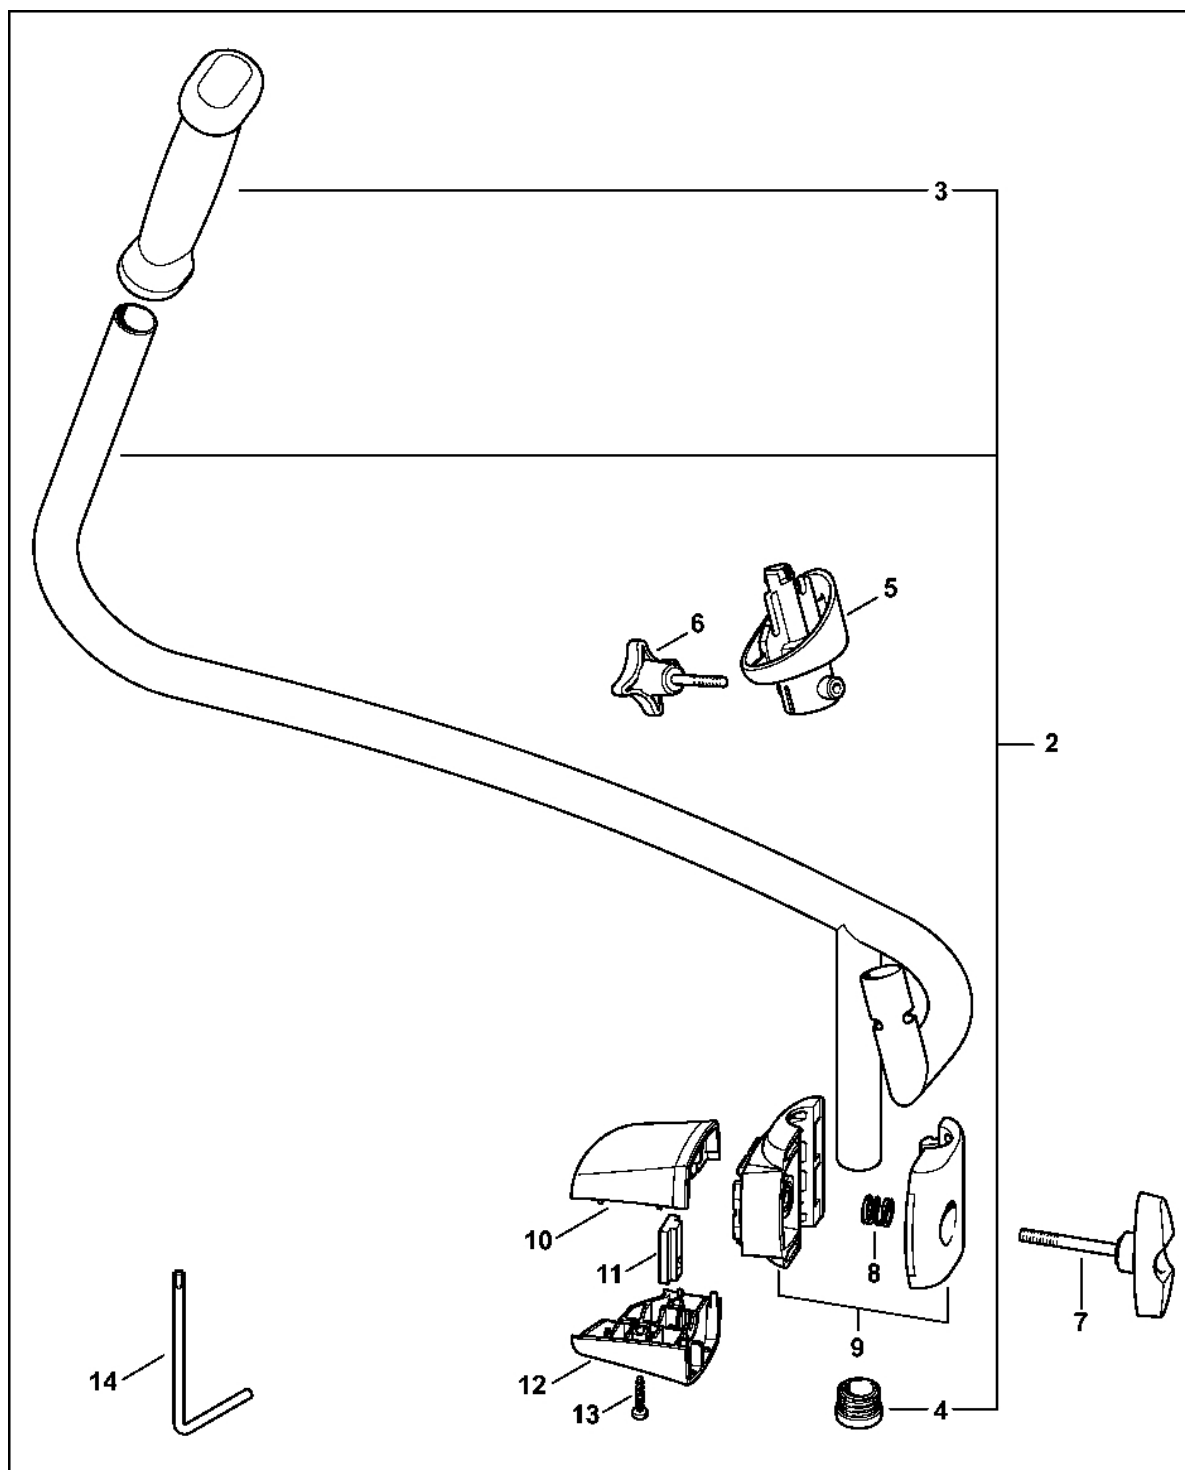

Oboustranná rukojeť

4282-GET-0050-A0

Oboustranná rukojeť

#	Číslo dílu	Popis	Množství	Obsahuje jeden nebo více článků	Poznámky
1	4282 790 1700	Trubková rukojeť	1	2 - 14	
2	4282 790 1701	Trubková rukojeť	1	3, 4	
3	4128 791 0300	Levá rukojeť	1		
4	4282 791 7300	Zátka	1		
5	4282 700 1200	Spojovací díl	1		
6	4282 710 9300	Křídlové šrouby	1		
7	4128 790 7501	Šrouby s křídlové hlavou	1		
8	0000 997 1304	Tlaková pružina	1		
9	4128 790 4800	Upínací přípravek	1		
10	4282 791 0900	Upínací držák	1		
11	4128 791 9800	Čtyřhranná matice	1		
12	4282 791 0901	Upínací držák	1		
13	9074 478 3075	Válcový šroub IS-P4x19	2		
14	0812 370 1143	Šroubovák T20x100x50	1