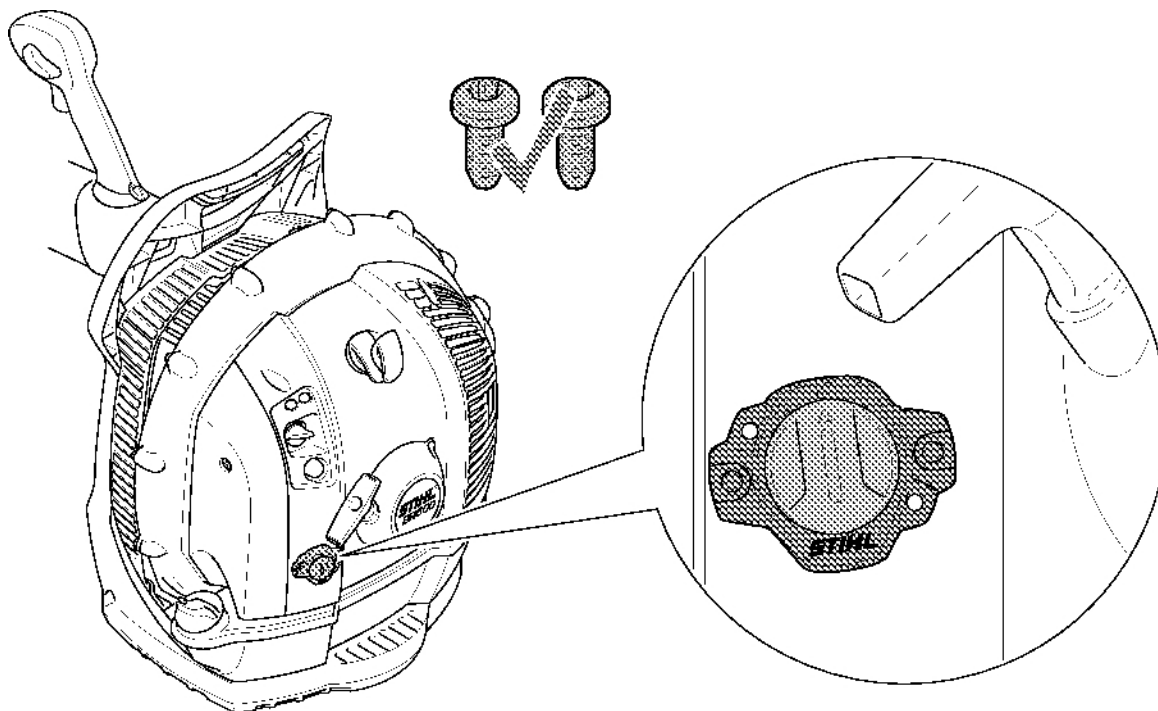

Smart Connector