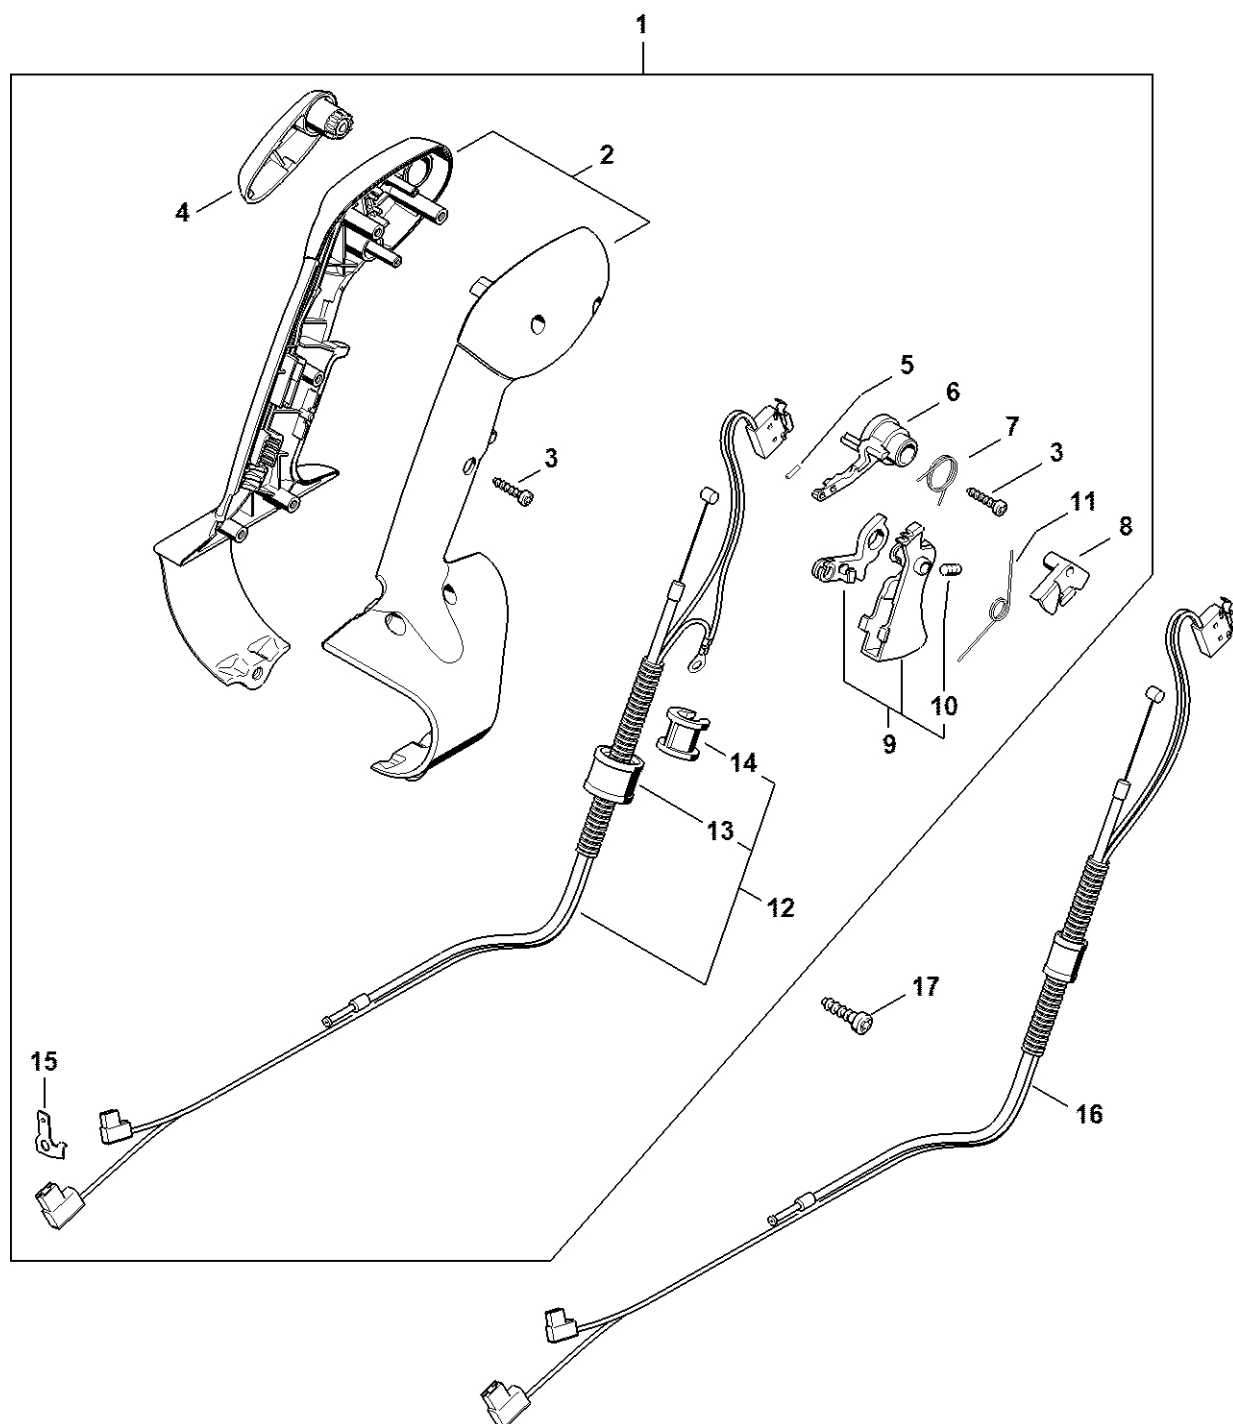

Ovládací páka

4285-GET-0049-A2

Ovládací páka

#	Číslo dílu	Popis	Množství	Obsahuje jeden nebo více článků	Poznámky
1	4282 790 1306	Ovládací rukojeť	1	2 - 15	
2	4282 790 0300	Rukojeť Do sériového čísla: 269089199	1		
3	9074 478 3075	Válcový šroub IS-P4x19	6		
4	4282 182 2900	Nastavovací páka	1		
5	9371 470 1060	Válcový kolík ISO2338-2m6x8	1		
6	4282 182 4300	Came	1		
7	4282 182 4520	Ohnutá pružina	1		
8	4282 182 0800	Zarážková páka	1		
9	4282 180 1500	Páčka plynu	1	10	
10	0000 953 0808	Závitový čep	1		
11	4282 182 4500	Ohnutá pružina	1		
12	4282 180 1103	Kabel ovládání plynu	1	13, 14	
13	4282 182 7802	Pouzdro	1		
14	4282 182 7801	Pouzdro	1		
15	4282 431 2101	Zásuvná zástrčka 6,3 mm	1		
16	4282 180 1100	Kabel pro ovládání plynu Do sériového čísla: 269089199	1		
17	9074 478 4545	Válcový šroub IS-P6x26,5	1