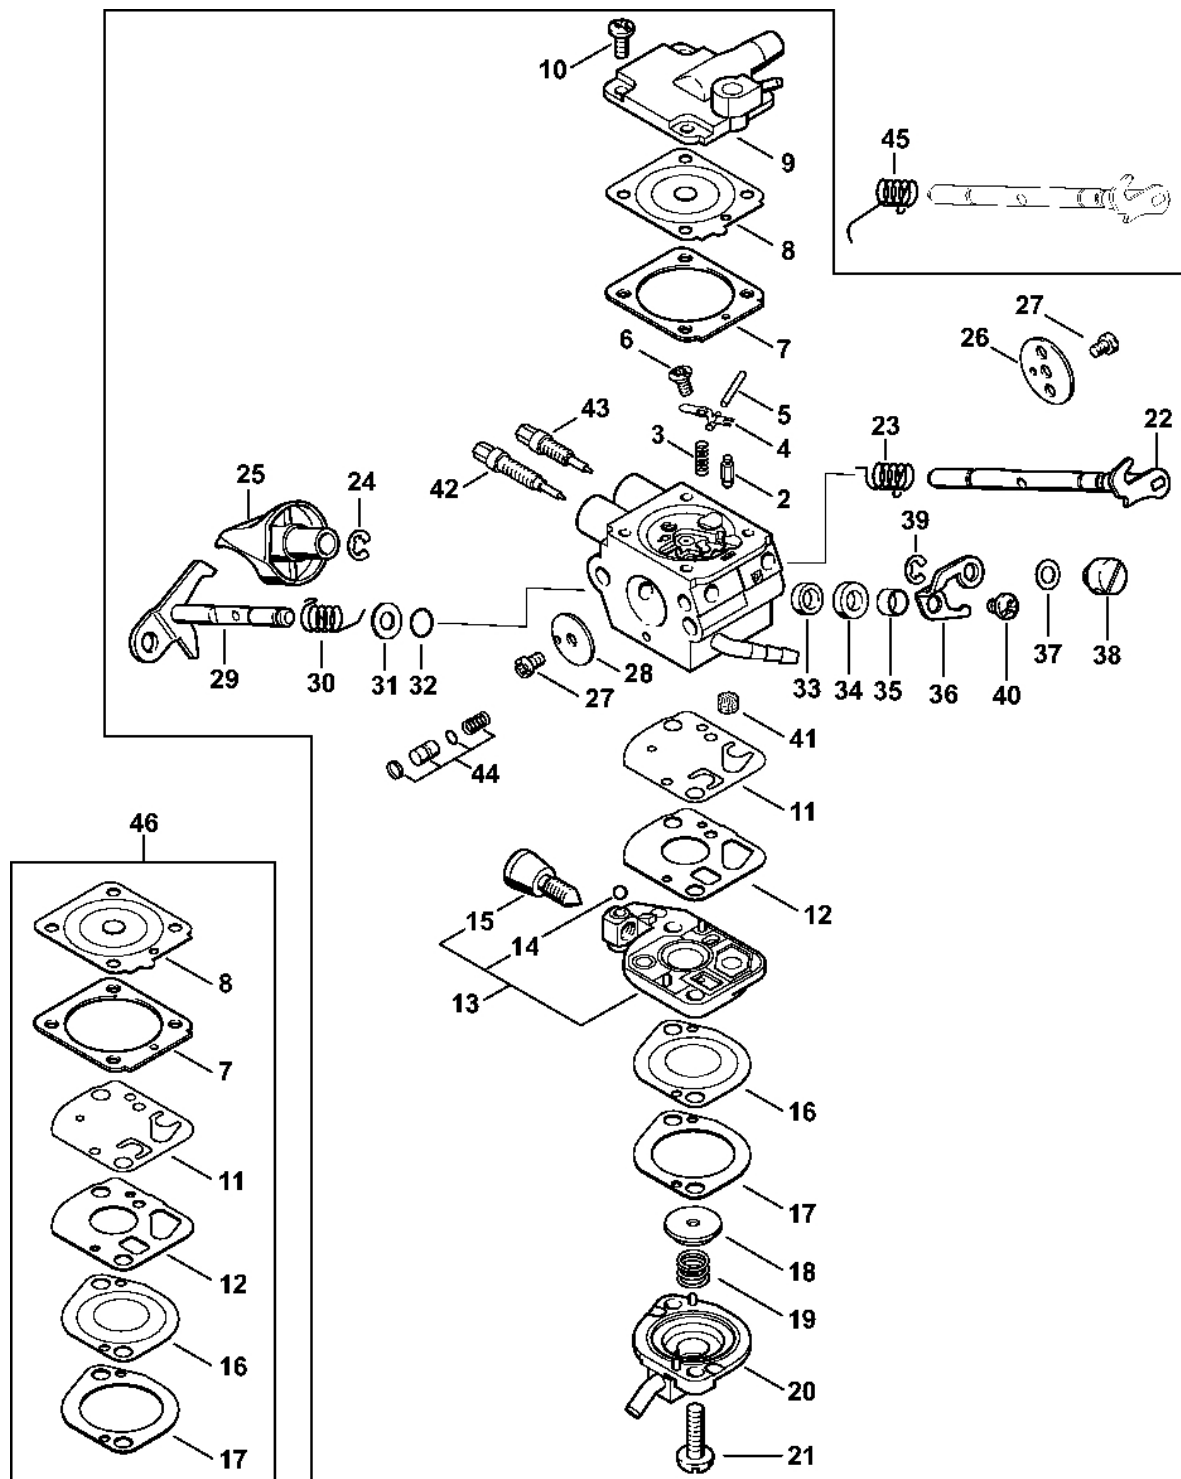

ký karburátor C1Q-S184

4282-GET-0010-A0

ký karburátor C1Q- S184

#	Číslo dílu	Popis	Množství	Obsahuje jeden nebo více článků	Poznámky
1	4282 120 0607	Karburátor C1Q-S184	1	2 - 44	
2	Z000 018 Z000	Vstupní tryska	1		
3	1120 122 3004	Oblast	1		
4	1125 121 5000	Páka pro nastavení přívodu	1		
5	1120 121 9200	Osa	1		
6	1120 122 6600	Šrouby s přírubou	1		
7	4229 129 0901	Nastavovací těsnění	1		
8	4180 121 4701	Regulační membrána	1		
9	4282 121 0800	Kryt	1		
10	1120 122 6601	Šroub s podložkou	4		
11	4180 121 4800	Membrána čerpadla	1		
12	4180 129 0901	Těsnění čerpadla	1		
13	4180 120 2601	Kryt čerpadla	1	14, 15	
14	1125 122 4200	Upínací díl	1		
15	4180 122 6200	Šroub pro nastavení volnoběžných otáček	1		
16	4180 121 4801	Membrána čerpadla	1		
17	4180 129 0903	Těsnění čerpadla	1		
18	4180 121 8600	Podložka	1		
19	4180 122 3001	Pružina	1		
20	4180 121 0801	Víko	1		
21	4180 122 7100	Šroub	2		
22	4282 121 3000	Osa startovací klapky	1		
23	4282 122 3005	Pružina	1		
24	4282 122 9000	Pojistný kroužek	1		
25	4282 182 9500	Nastavovací knoflík	1		
26	4282 121 2900	Startovací klapka	1