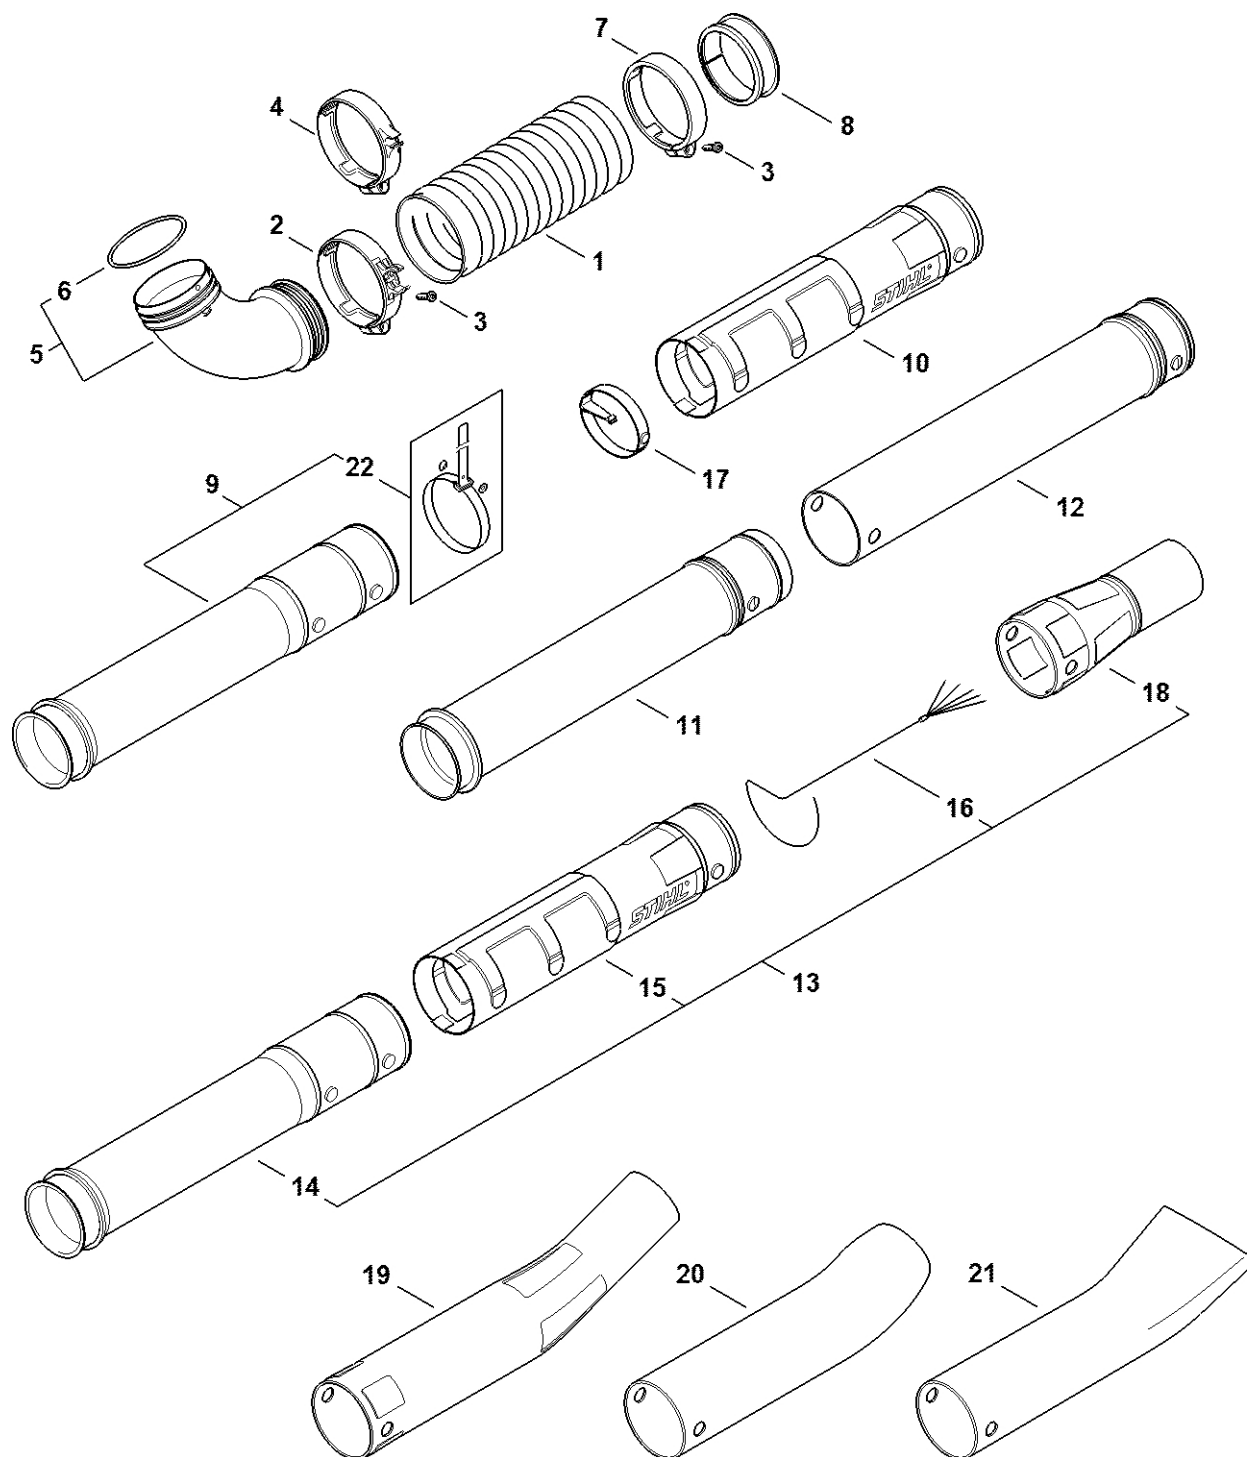

Dmychadlo, Dmychací trubice

4282-GET-0083-A1

Dmychadlo, Dmychací trubice

#	Číslo dílu	Popis	Množství	Obsahuje jeden nebo více článků	Poznámky
1	4282 701 6100	Trubka s foukáním	1		
2	4282 708 8706	Svěrka	1		
3	9074 478 4547	Válcový šroub IS-P6x26	2		
4	4282 708 8701	Svorka	1		
5	4282 700 6900	Koleno	1	6	
6	9645 945 8645	O-kroužek 85x3,5	1		
7	4282 708 8705	Svěrka	1		
8	4282 701 6300	Kluzný kroužek	1		
9	4282 700 1809	Dmychadlo	1	22	
10	4282 700 1800	Vzduchová trubka	1		
11	4282 701 5400	Foukací trubice Do sériového čísla: 269089199	1		
12	4282 708 3400	Dmychadlo Do sériového čísla: 269089199	1		
13	4282 007 1013	Sada foukacích trubek BR 600	1	14 - 16, 18	
14	4282 701 5402	Foukací trubice	1		
15	4282 700 1801	Vzduchovací trubice	1		
16	4282 740 7104	Vodivý drát	1		
17	4282 716 9300	Prsten Do sériového čísla: 269089199	1		
18	4282 708 6350	Kulatá tryska, pravá	1		
19	4282 708 6355	Oblouková tryska	1		
20	4282 708 6330	Oblouková tryska	1		
21	4282 708 6340	Plochá tryska, ohýbaná	1		
22	4282 701 9304	Suchý zip	1