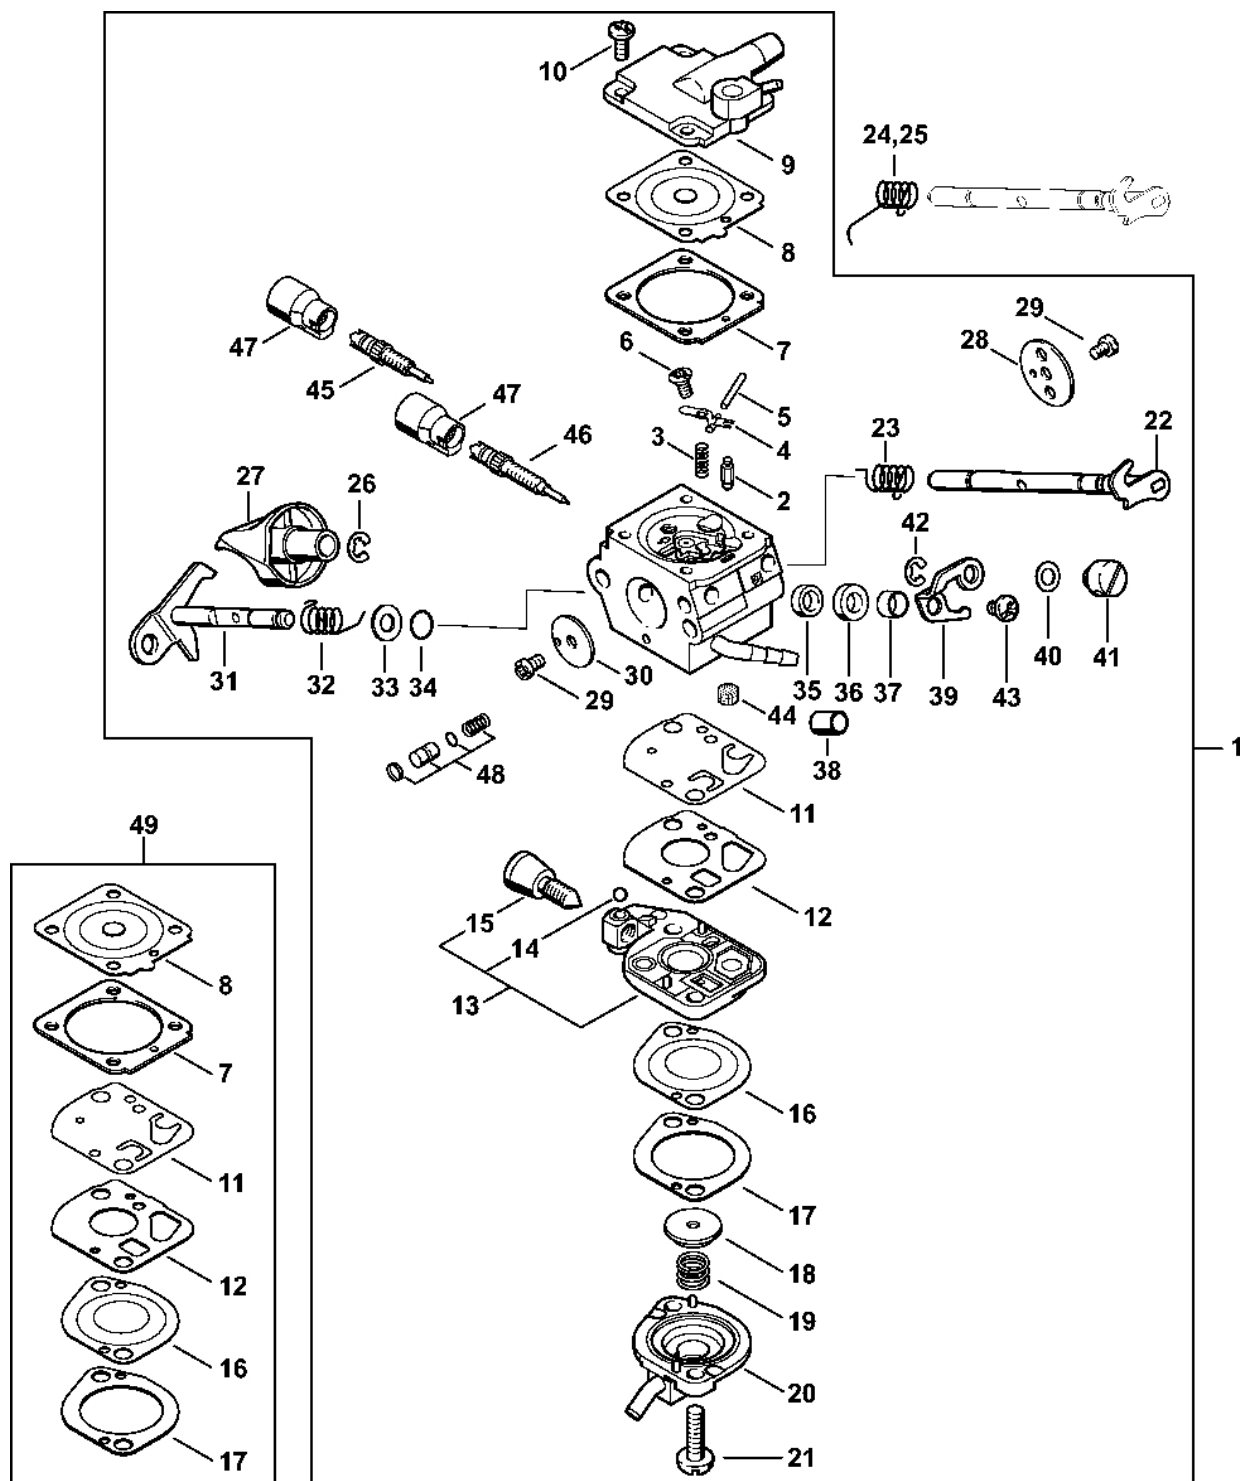

Karburátor C1Q-S100

4292-GET-0041-A0

Karburátor C1Q-S100

#	Číslo dílu	Popis	Množství	Obsahuje jeden nebo více článků	Poznámky
1	4282 120 0604	Karburátor C1Q-S100A	1	2 - 23, 26 - 48	
2	Z000 018 Z000	Vstupní tryska	1		
3	1120 122 3004	Pružina	1		
4	1125 121 5000	Páka pro nastavení přívodu	1		
5	1120 121 9200	Osa	1		
6	1120 122 6600	Šrouby s přírubou	1		
7	4229 129 0901	Nastavovací těsnění	1		
8	4180 121 4701	Regulační membrána	1		
9	4282 121 0800	Kryt	1		
10	1120 122 6601	Šroub s podložkou	4		
11	4180 121 4800	Membrána čerpadla	1		
12	4180 129 0901	Těsnění čerpadla	1		
13	4180 120 2600	Kryt čerpadla	1	14, 15	
14	1125 122 4200	Upínací díl	1		
15	4180 122 6200	Šroub pro nastavení volnoběžných otáček	1		
16	4180 121 4801	Membrána čerpadla	1		
17	4180 129 0903	Těsnění čerpadla	1		
18	4180 121 8600	Podložka	1		
19	4180 122 3001	Pružina	1		
20	4180 121 0801	Víko	1		
21	4180 122 7100	Šroub	2		
22	4282 121 3000	Osa startovací klapky	1		
23	4282 122 3005	Pružina	1		
24	4282 122 3002	Průtokový ventil	1		
25	4282 122 3000	Okres	1		
26	4282 122 9000	Pojistný kroužek	1