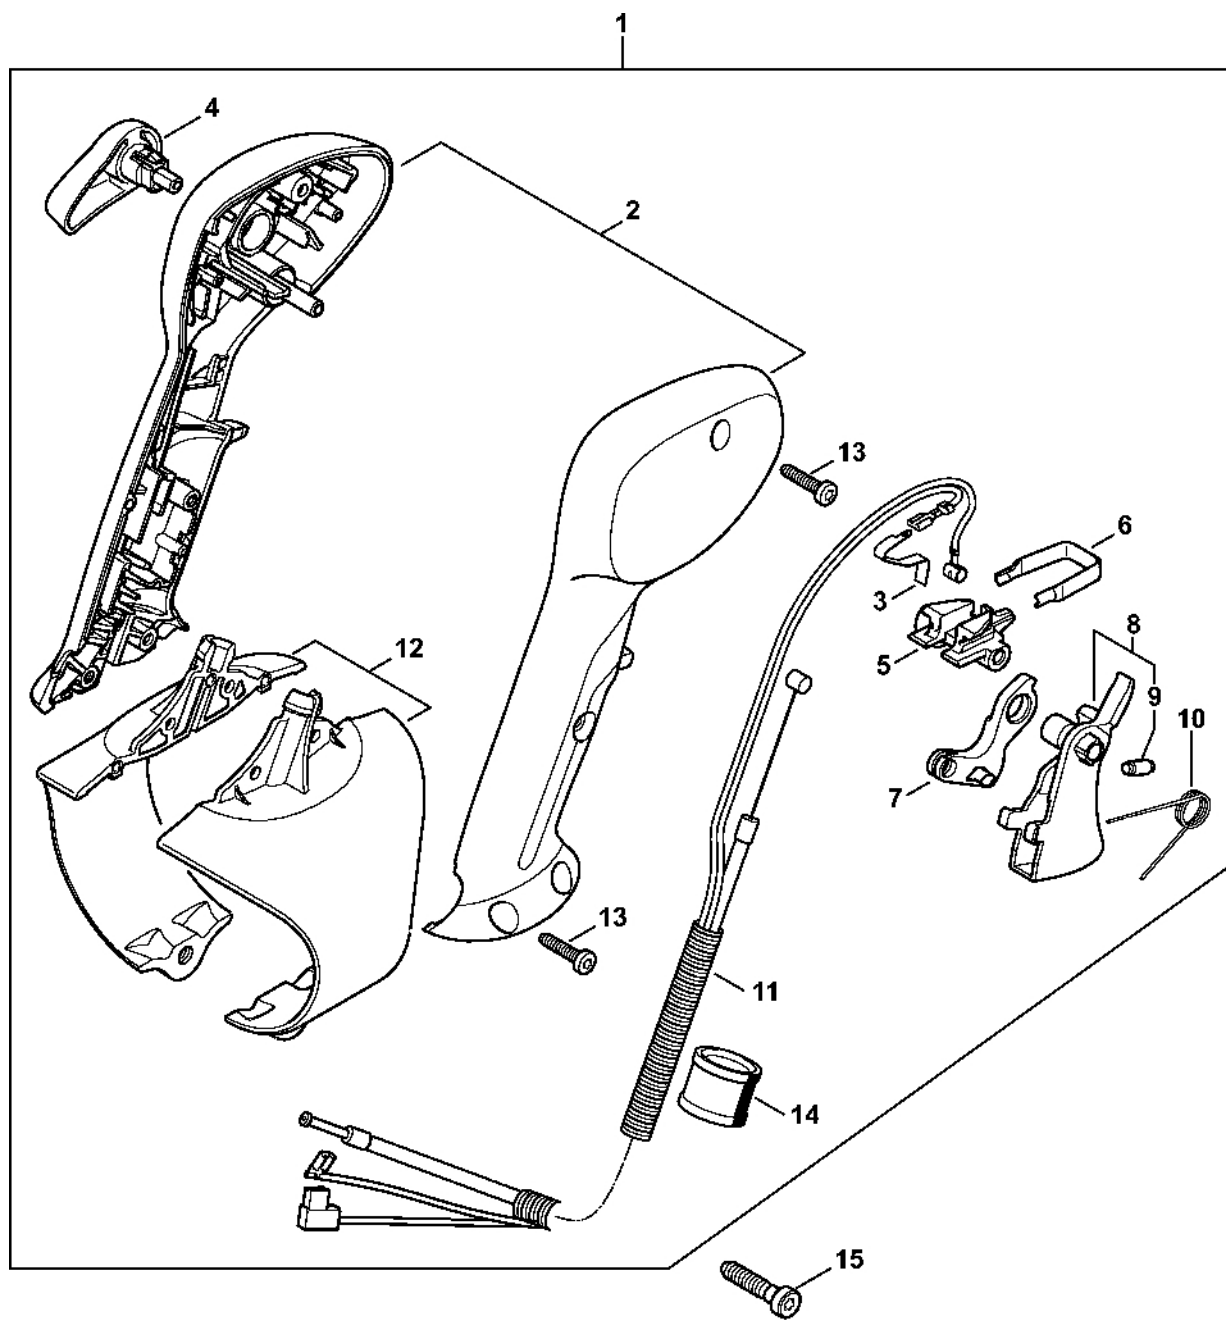

Ovládací páka

4202-GET-0047-A0

Ovládací páka

#	Číslo dílu	Popis	Množství	Obsahuje jeden nebo více položek	Poznámky
1	4282 790 4902	Ovládací páka s kabelem pro ovládání plynu	1	2 - 14	
2	4282 790 0301	Rukojeť	1		
3	4282 442 1603	Spojovací pružina	1		
4	4282 182 2901	Nastavovací páka	1		
5	4241 182 4301	Vačka	1		
6	4241 182 4201	Záchytná pružina	1		
7	4244 182 2800	Páka	1		
8	4241 180 1500	Páčka plynu	1	9	
9	0000 953 0808	Závitový čep	1		
10	4241 182 4502	Ohnutá pružina	1		
11	4282 180 1106	Kabel ovládání plynu	1		
12	4282 790 0701	Držák	1		
13	9074 478 3075	Válcový šroub IS-P4x19	4		
14	4282 182 7802	Pouzdro	1		
15	9074 478 4547	Válcový šroub IS-P6x26	1