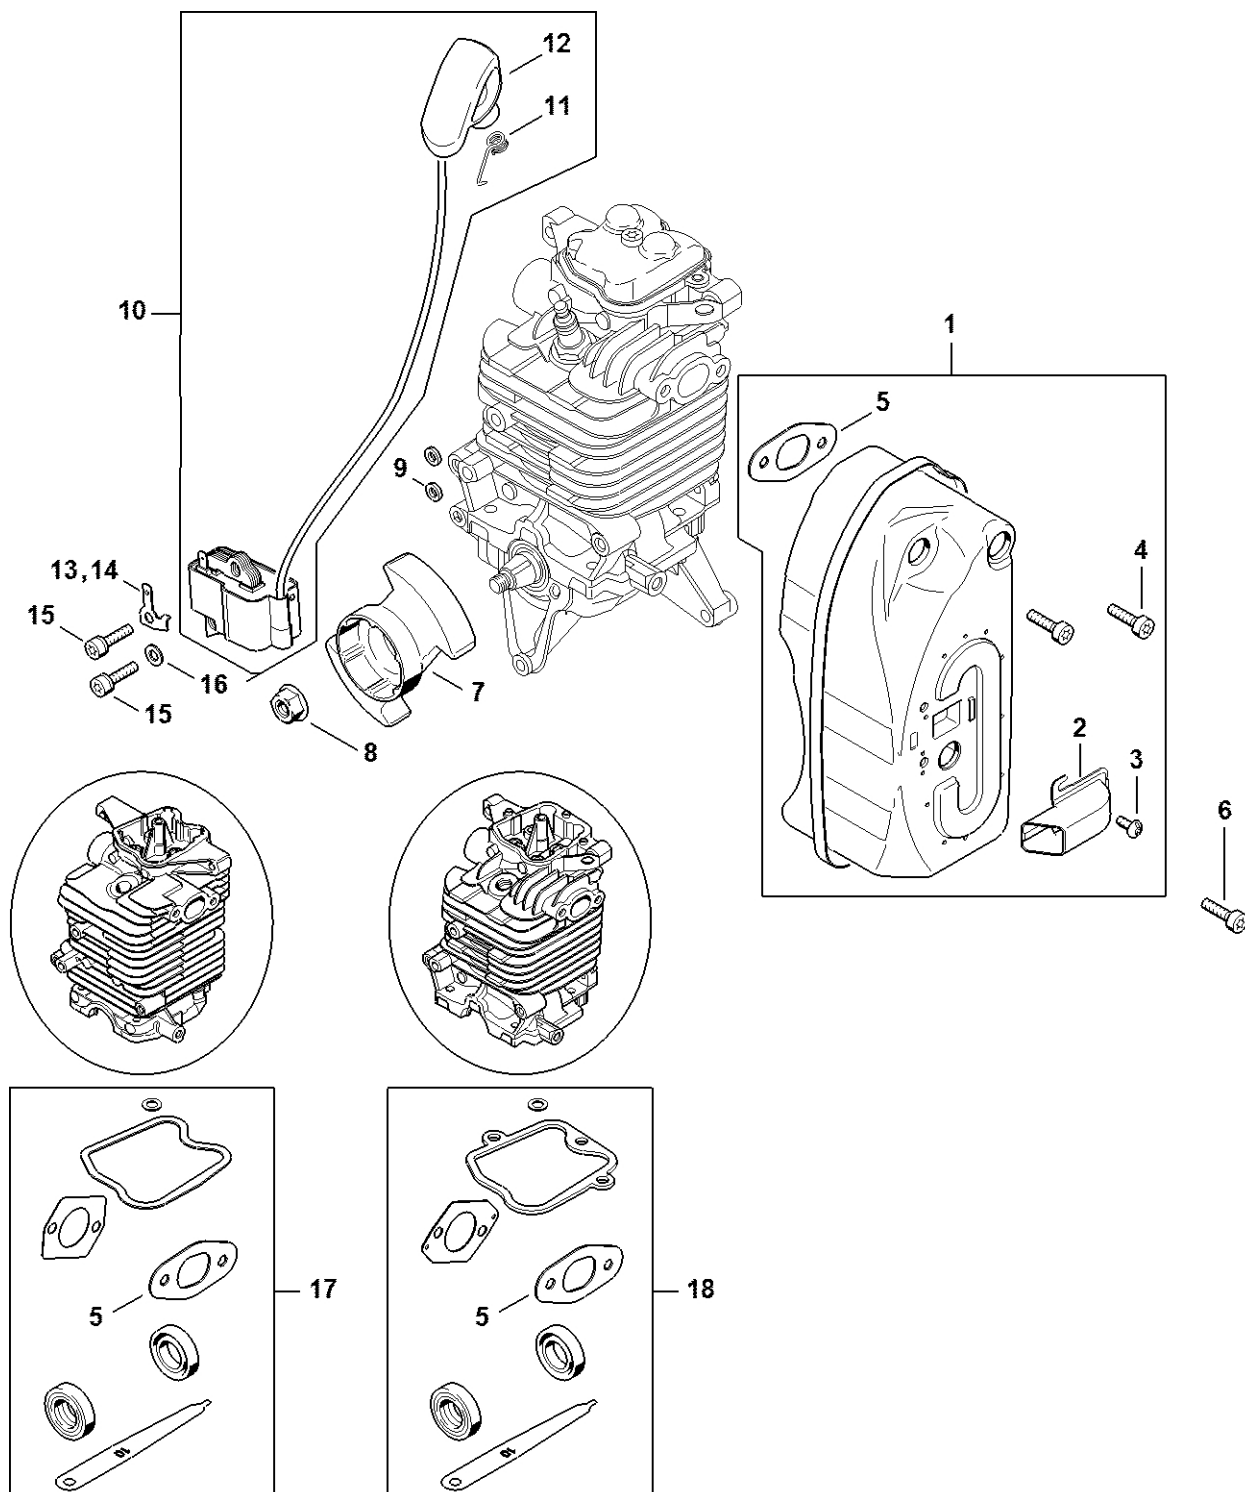

Tlumič výfuku, zapalovací zařízení

4282-GET-0120-40

Tlumič výfuku, zapalovací zařízení

#	Číslo dílu	Popis	Množství	Obsahuje jeden nebo více článků	Poznámky
1	4282 140 0603	Tlumič	1	2 - 5	
2	4282 145 8100	Kryt	1		
3	9039 448 0656	Závitový šroub M4x9,6	2		
4	9022 341 1010	Válcový šroub IS-M5x18	2		
5	4282 149 0600	Těsnění tlumiče	1		
6	9022 341 1010	Válcový šroub IS-M5x18	1		
7	4282 400 1200	Rotor	1		
8	0000 955 0802	Matice s přírubou M8x1	1		
9	4282 404 9300	Podložka	2		
10	4282 400 1308	Zapalovací modul	1	11, 12	
11	0000 998 0604	Ohnutá pružina	1		
12	4180 405 1000	Kontakt zapalovacího kabelu	1		
13	4282 431 2101	Zásuvná zástrčka 6,3 mm Nad sériovým číslem: 274805986	1		
14	4282 431 2100	Zásuvná zástrčka 4,8 mm	1		
15	9075 478 4136	Válcový šroub IS-D5x20	2		
16	9291 021 0120	Podložka 5,3	1	5	
17	4282 007 1010	Sada těsnění	1	5