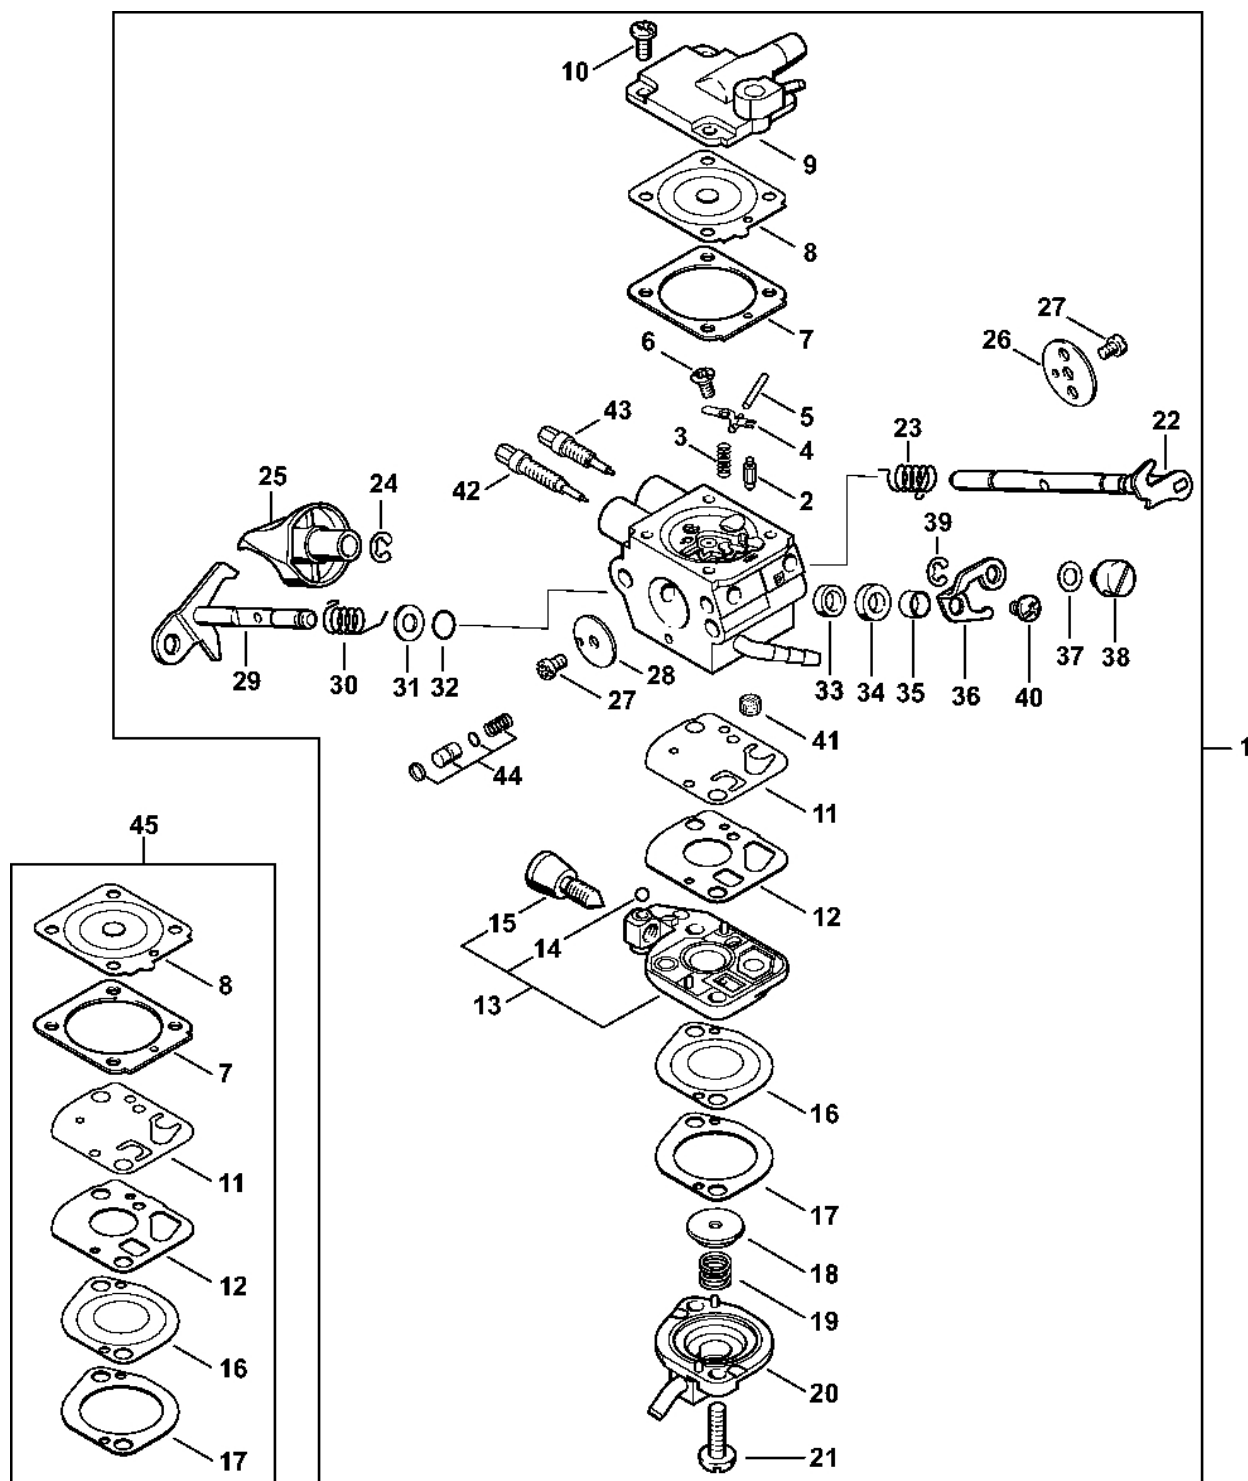

Karburátor 4282/11

4282-GET-0039-A0

Karburátor 4282/11

#	Číslo dílu	Popis	Množství	Obsahuje jeden nebo více článků	Poznámky
1	4282 120 0611	Karburátor 4282/11	1	2 - 44	
2	Z000 018 Z000	Vstupní tryska	1		
3	1120 122 3004	Oblast	1		
4	1125 121 5000	Páka pro nastavení přívodu	1		
5	1120 121 9200	Osa	1		
6	1120 122 6600	Šrouby s přírubou	1		
7	4229 129 0901	Nastavovací těsnění	1		
8	4229 121 4700	Regulační membrána	1		
9	4282 121 0800	Kryt	1		
10	1120 122 6601	Šroub s podložkou	4		
11	4180 121 4800	Membrána čerpadla	1		
12	4180 129 0901	Těsnění čerpadla	1		
13	4180 120 2601	Kryt čerpadla	1	14, 15	
14	1125 122 4200	Upínací díl	1		
15	4180 122 6200	Šroub pro nastavení volnoběžných otáček	1		
16	4180 121 4801	Membrána čerpadla	1		
17	4180 129 0903	Těsnění čerpadla	1		
18	4180 121 8600	Podložka	1		
19	4180 122 3001	Pružina	1		
20	4180 121 0801	Víko	1		
21	4180 122 7101	Šroub	2		
22	4282 121 3000	Osa startovací klapky	1		
23	4282 122 3005	Pružina	1		
24	4282 122 9000	Pojistný kroužek	1		
25	4282 182 9500	Nastavovací knoflík	1		
26	4282 121 2900	Startovací klapka	1