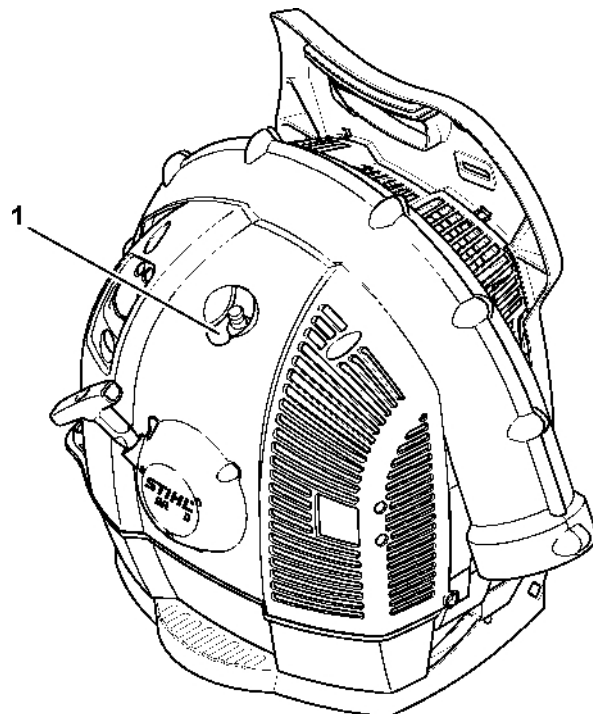

Nástroje, volitelné příslušenství

#	Číslo dílu	Popis	Množství	Obsahuje jeden nebo více článků	Poznámky
1	4237 890 3400	Víceúčelový klíč	1		
2	0000 890 2300 Šroubovák		1		

4282-GET-0053-A0