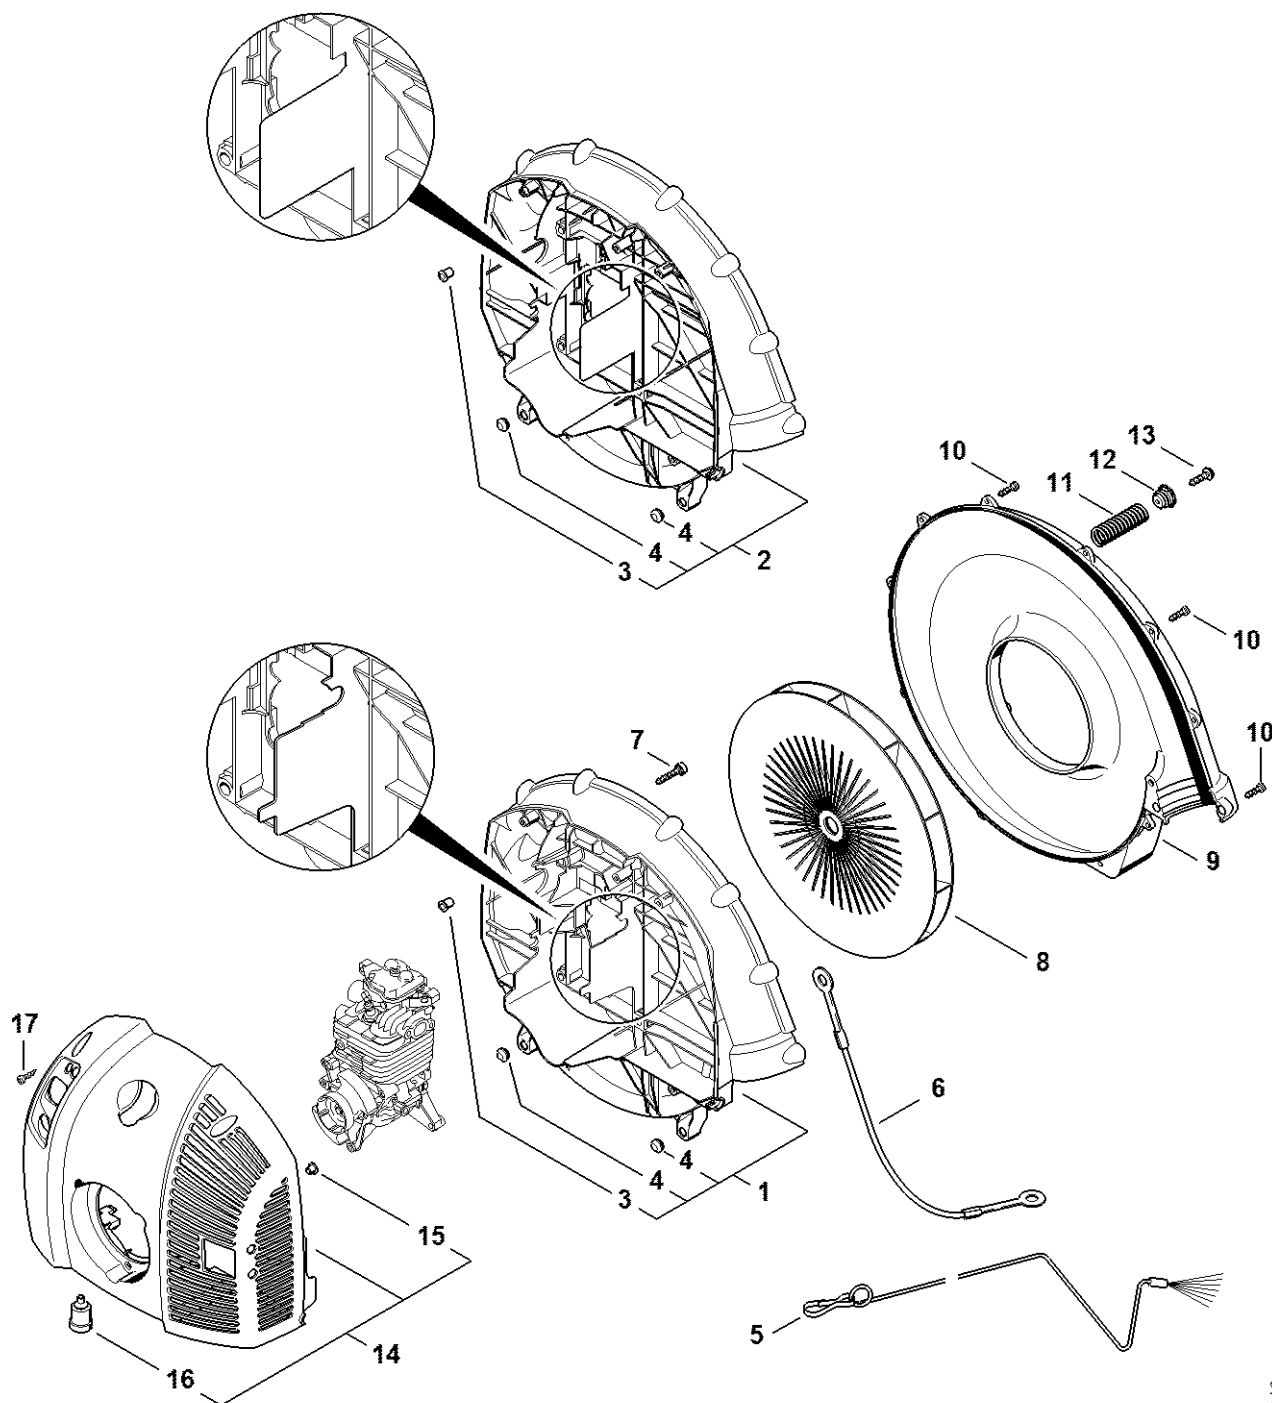

Kryt turbíny, kryt

4282-GET-0142-A0

Kryt turbíny, kryt

#	Číslo dílu	Popis	Množství	Obsahuje jeden nebo více článků	Poznámky
2	4282 700 4106	Vnitřní skříň turbíny	1	3, 4	
3	0000 963 0900	Pouzdro	4		
4	1121 791 2800	Zarážka	2		
5	4282 740 7102	Vodící drát	1		
6	4282 740 7101	Hlavní téma	1		
7	9075 478 4718	Válcový šroub IS-D6x32	4		
8	4282 700 3406	Turbína	1		
9	4282 701 0701	Vnější kryt turbíny	1		
10	9074 477 4132	Válcový šroub IS-P5x18	12		
11	4282 791 3100	Pružina	4		
12	4282 792 2900	Zátka předního ložiska	4		
13	9074 478 4140	Válcový šroub IS-P6x25	4		
14	4282 700 2102	Kryt	1	15, 16	
15	9991 003 5087	Pouzdro 7,5x6,8	3		
16	4282 791 5902	Zarážka	2		
17	9074 477 4132	Válcový šroub IS-P5x18	4