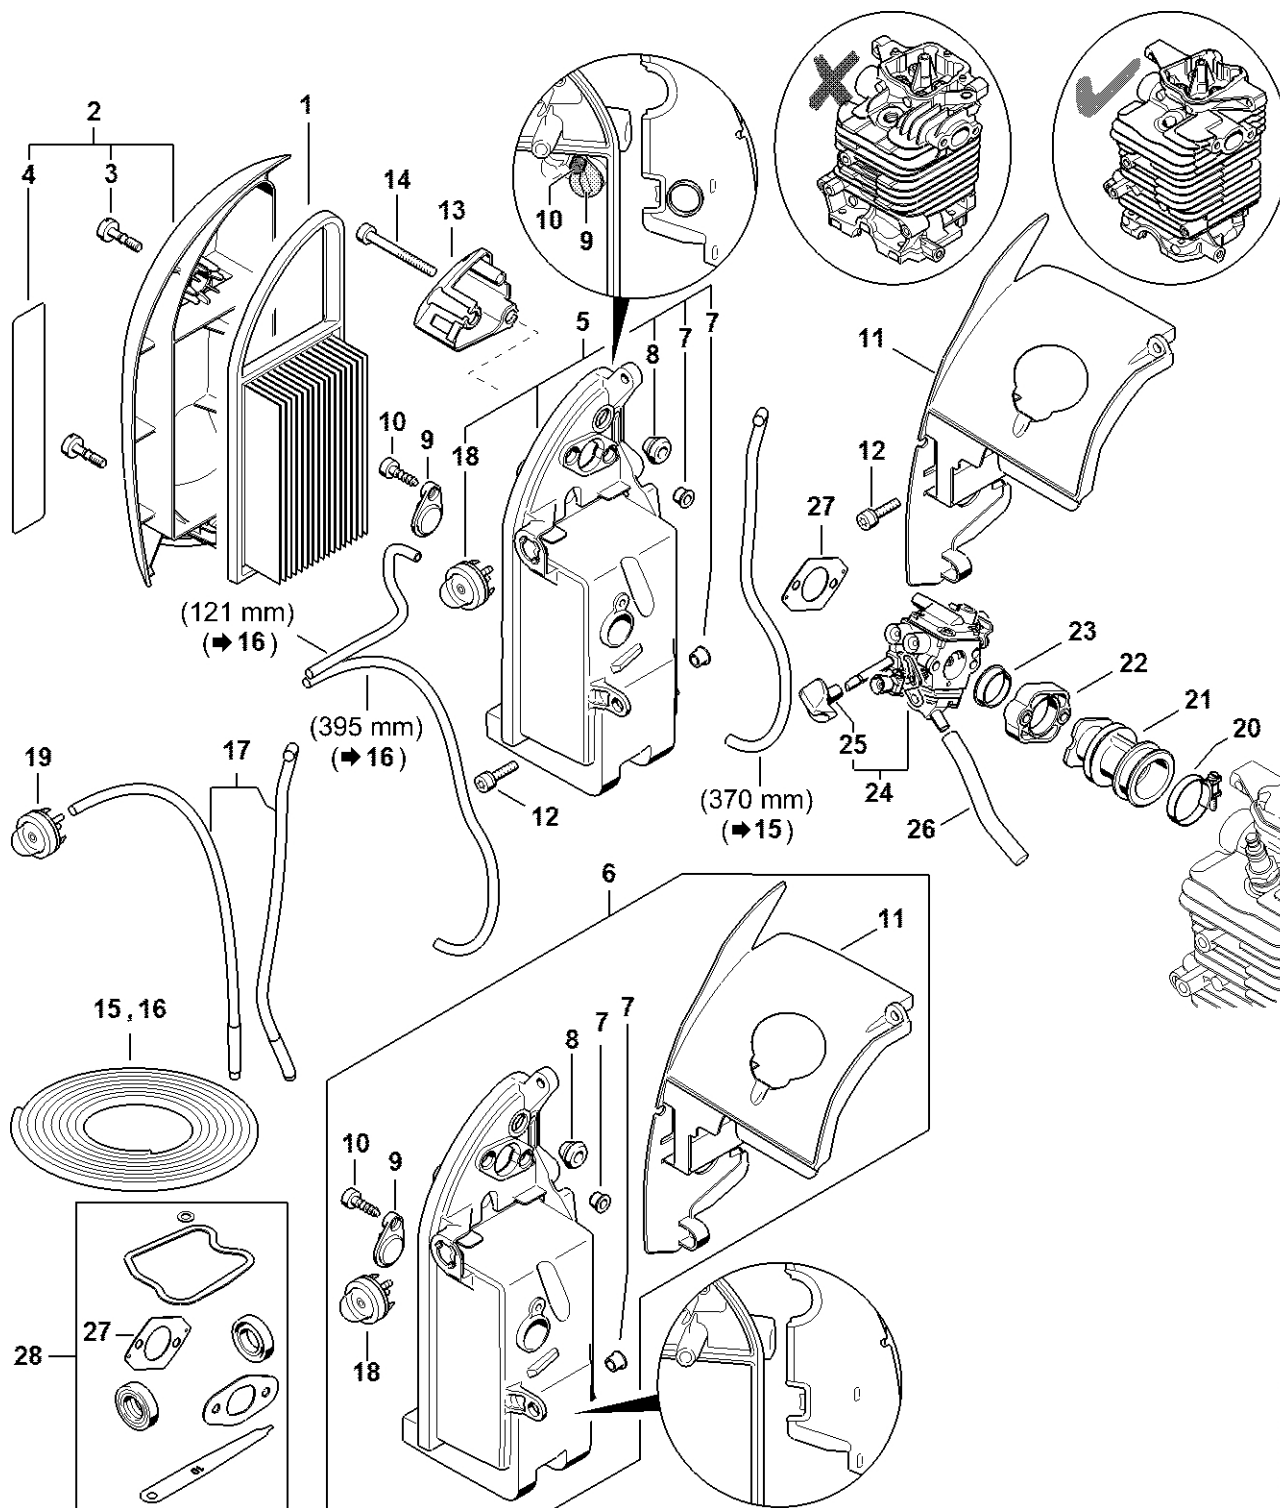

Vzduchový filtr, koleno

Vzduchový filtr, koleno

#	Číslo dílu	Popis	Množství	Obsahuje jeden nebo více článků	Poznámky
1	4282 141 0300	Vzduchový filtr	1		
2	4282 140 1003	Kryt filtru	1	3, 4	
3	9022 319 1027	Válcový šroub IS-M5x21	1		
4	0000 967 7335	Výstražný piktogram BR	1		
5	4282 140 2851	Filtrační skříň	1	7, 8, 18	
6	4282 007 1021	Sada filtračních pouzder	1	7 - 11, 18	
7	0000 963 0809	Pouzdro	3		
8	4134 123 7500	Pouzdro	1		
9	4282 141 2900	Víko	1		
10	9074 477 4132	Válcový šroub IS-P5x18	1		
11	4282 087 3001	Kryt vzduchového potrubí	1		
12	9075 478 4159	Válcový šroub IS-D5x24	2		
13	4282 121 6900	Přepážka	1		
14	9022 341 1220	Válcový šroub IS-M5x48	2		
15	0000 937 5004	Hadice 3,1x5,7 mm x 1 m, R5	1		
16	0000 930 2802	Hadice 2,2 x 5,4 mm x 1 m, R1	1		
17	4282 007 1014	Sada dílů, palivová hadice	1		
18	0000 350 6202	Palivové čerpadlo	1		
19	1130 350 6200	Palivové čerpadlo	1		
20	9771 021 2536	Svorka 30x5	1		
21	4282 141 2200	Koleno	1		
22	4282 120 2200	Příruba	1		
23	1113 141 1805	Pouzdro	1		
24	4282 120 0611	Karburátor 4282/11	1	25	
25	4282 182 9500	Nastavovací knoflík	1		
26	4282 141 8600	Impulzní hadice	1