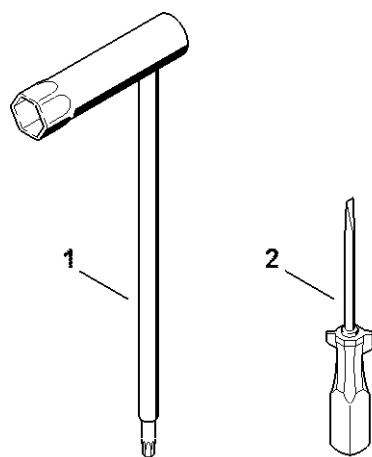

Nástroje, volitelné příslušenství

4282-GET-019-A0

Nástroje, volitelné příslušenství

#	Číslo dílu	Popis	Množství	Obsahuje jeden nebo více článků	Poznámky
1	4237 890 3400	Víceúčelový klíč	1		
2	0000 890 2300 Šroubovák		1