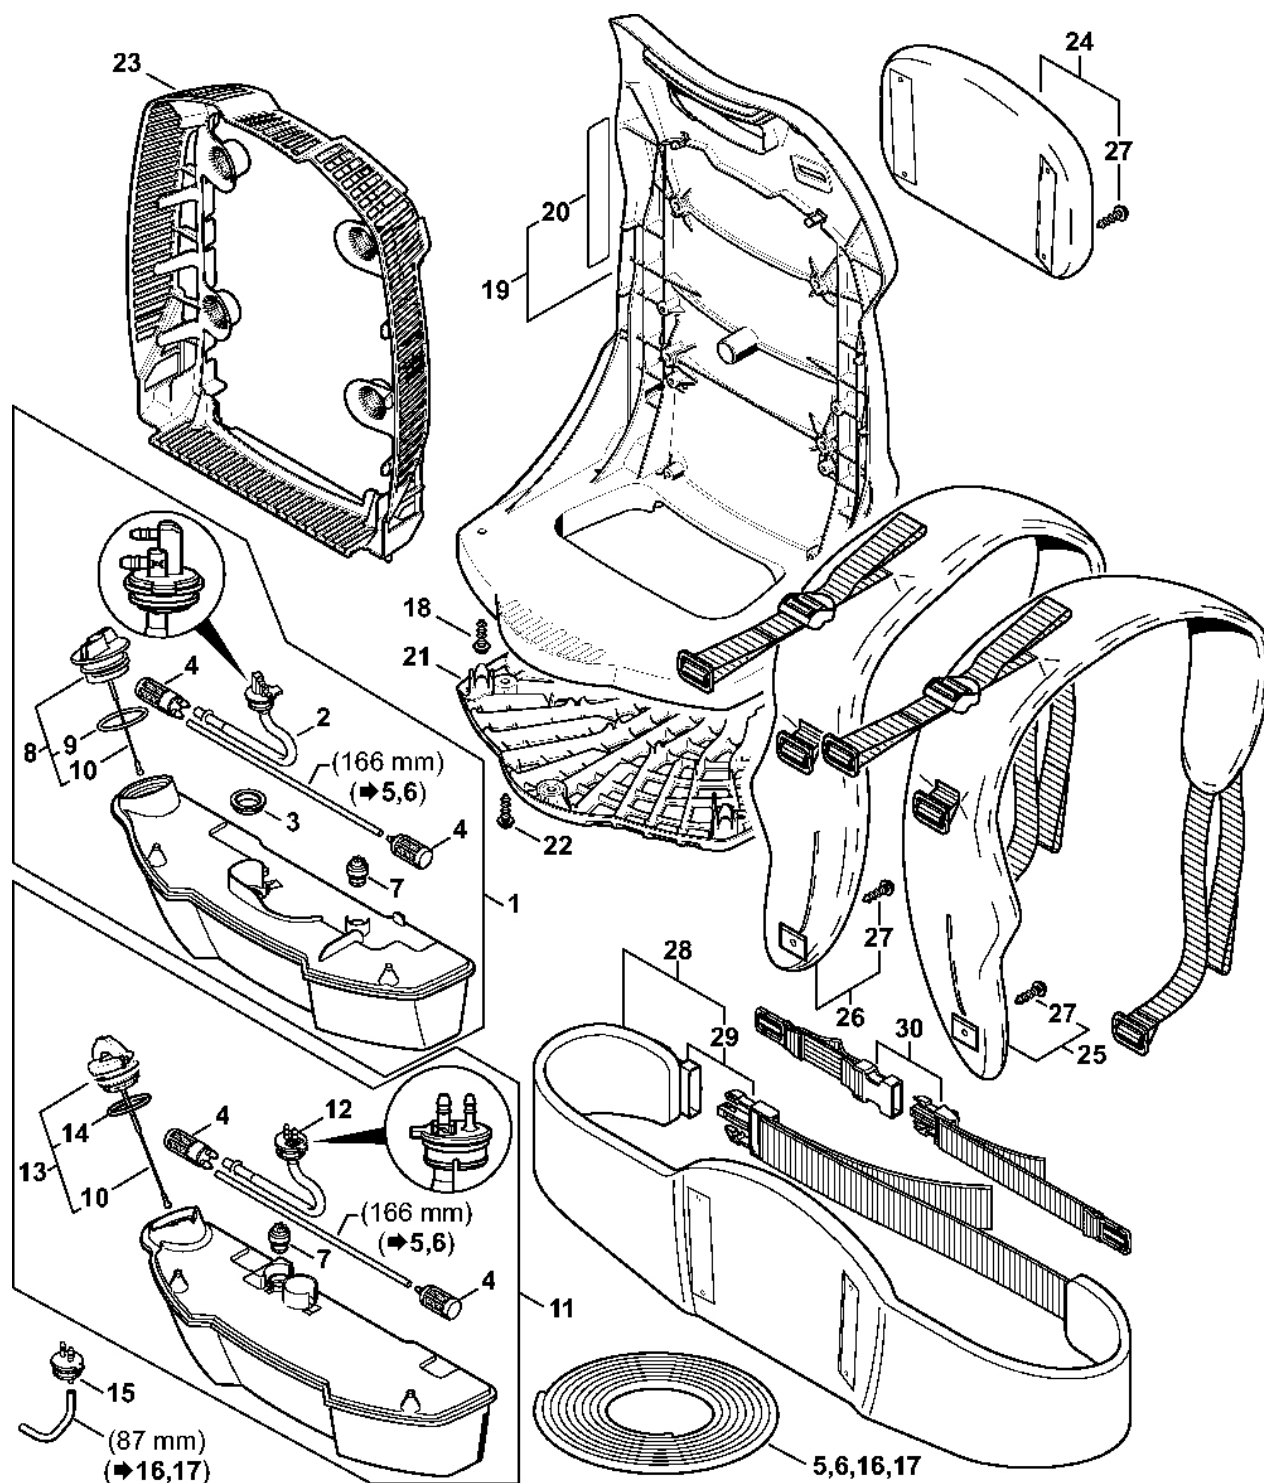

Palivová nádrž, Zadní deska

4282-GET-0081-A0

Palivová nádrž, Zadní deska

#	Číslo dílu	Popis	Množství	Obsahuje jeden nebo více článků	Poznámky
1	4282 350 0407	Palivová nádrž	1	2 - 4, 7 - 10	
2	4282 350 1402	Spojovací díl	1		
3	4238 353 9200	Přírubová spojka	1		
4	4282 007 3600	Sada sacích sít	1		
5	0000 930 2803	Hadice 3,1 x 5,7 mm x 1 m, R3	1		
6	0712 923 8004	Hadice 3,1 x 5,7 mm x 10 m, R3	1		
7	0000 350 5800	Odvzdušnění nádrže	1		
8	0000 350 0527	Zátka nádrže	1	9, 10	
9	9645 951 3890	O-kroužek 35x3-FPM 80	1		
10	0000 350 0900	Lano	1		
11	4282 350 0406	Palivová nádrž	1	4, 7, 10, 12 - 14	
12	4282 350 1401	Spojovací díl	1		
13	0000 350 0533	Zátka nádrže	1	10, 14	
14	9645 948 7734	O-kroužek 25x3,5	1		
15	4282 350 1400	Spojovací díl	1		
16	0000 930 2803	Hadice 3,1 x 5,7 mm x 1 m, R3	1		
17	0712 923 8004	Hadice 3,1 x 5,7 mm x 10 m, R3	1		
18	9074 478 4140	Válcový šroub IS-P6x25	2		
19	4282 700 3805	Zadní deska	1	20	
20	0000 967 7335	Výstražný piktogram BR	1		
21	4282 798 2200	Podlahová deska	1		
22	9074 478 4140	Válcový šroub IS-P6x25	5		
23	4282 760 8101	Ochranná mřížka	1		
24	4282 790 8001	Zádový polštář	1	27	
25	4282 710 9020	Pravý postroj	1	27	
26	4282 710 9030	Levý postroj	1	27