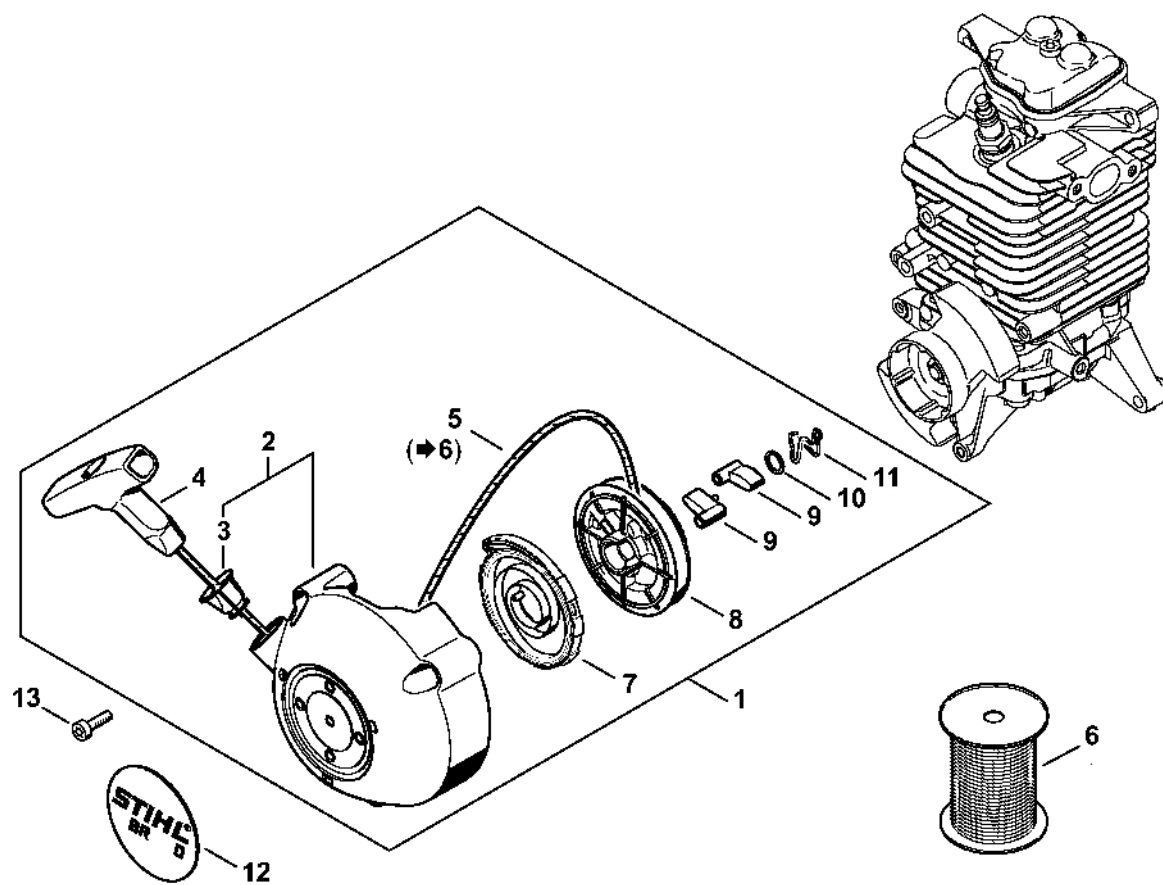

Odpalovací zařízení

4282-GET-0036-A0

Odpalovací zařízení

#	Číslo dílu	Popis	Množství	Obsahuje jeden nebo více článků	Poznámky
1	4282 190 0303	Kryt startéru se startérem	1	2 - 5, 7 - 11	
2	4282 190 0400	Kryt startéru	1	3	
3	1110 084 9102	Pouzdro	1		
4	1121 195 3400	Rukojeť	1		
5	1113 195 8200	Startovací kabel $\varnothing$ 3,5x960 mm	1		
6	0000 930 2203	Spouštěcí lano $\varnothing$ 3,5 mm x 30,5 m	1		
6	0000 930 2212	Startovací kabel $\varnothing$ 3,5 mm x 60,8 m	1		
7	4282 190 0600	Vratná pružina	1		
8	4119 195 0400	Kladka	1		
9	4116 195 7200	Ráčna	2		
10	0000 958 0923	Podložka	1		
11	1128 195 3500	Pružina	1		
12	4282 967 1501	Registrační značka BR 600	1		
13	9022 341 1010	Válcový šroub IS-M5x18	3