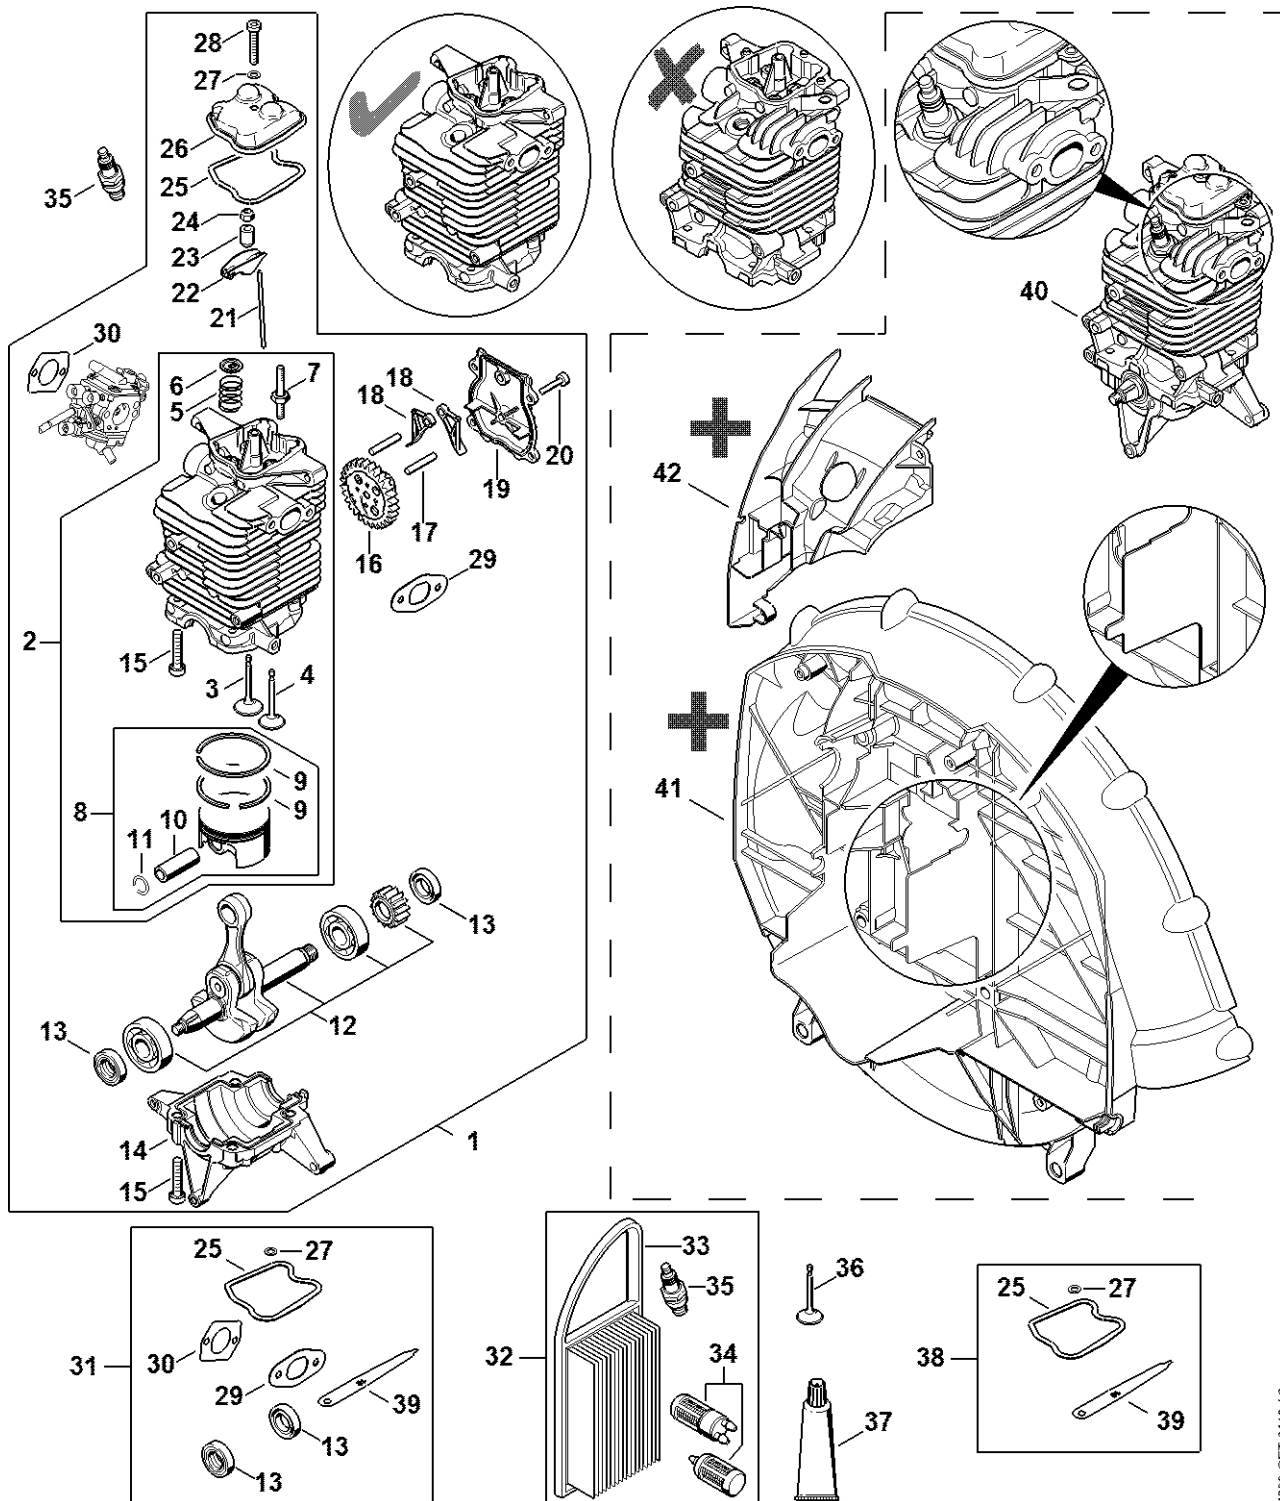

Motorový blok

4285-GET-018-A0

Motorový blok

#	Číslo dílu	Popis	Množství	Obsahuje jeden nebo více článků	Poznámky
1	4282 020 0200	Motorový blok	1	2 - 30	
2	4282 020 1200	Válec s pístem Ø 50 mm	1	3 - 11, 15	
3	4282 025 1801	Vstupní ventil	1		
4	4282 025 1903	Výfukový ventil	1		
5	4282 025 1600	Pružina ventilu	2		
6	4180 025 3000	Sponka pružiny	2		
7	4180 038 1700	Šroub s přírubou M5	2		
8	4282 030 2003	Píst Ø 50 mm	1	9 - 11	
9	4283 034 3006	Pístní kroužek Ø 50x1,2 mm	2		
10	4282 034 1501	Pístová osa 12x7x33	1		
11	9463 650 1200	Zajišťovací prstenec 12x1	2		
12	4282 030 0404	Kliková hřídel	1		
13	9639 003 1585	Těsnicí kroužek 15x25x5	2		
14	4282 021 2502	Spodní kryt	1		
15	9022 341 1370	Válcový šroub IS-M6x30	4		
16	4282 030 1801	Vačkové kolo	1		
17	4180 038 0801	Šroub 5x28	2		
18	4282 038 1900	Kyvné rameno	2		
19	4282 038 1300	Kryt	1		
20	9075 478 3016	Válcový šroub IS-D4x16	4		
21	4282 038 2600	Tlačný čep vahadla	2		
22	4282 038 1000	Kyvný čep	2		
23	4180 038 2000	Pouzdro	2		
24	4180 038 2700	Bezpečnostní matice M5	2		
25	4282 029 0500	Těsnění	1		
26	4282 025 1101	Kryty ventilů	1