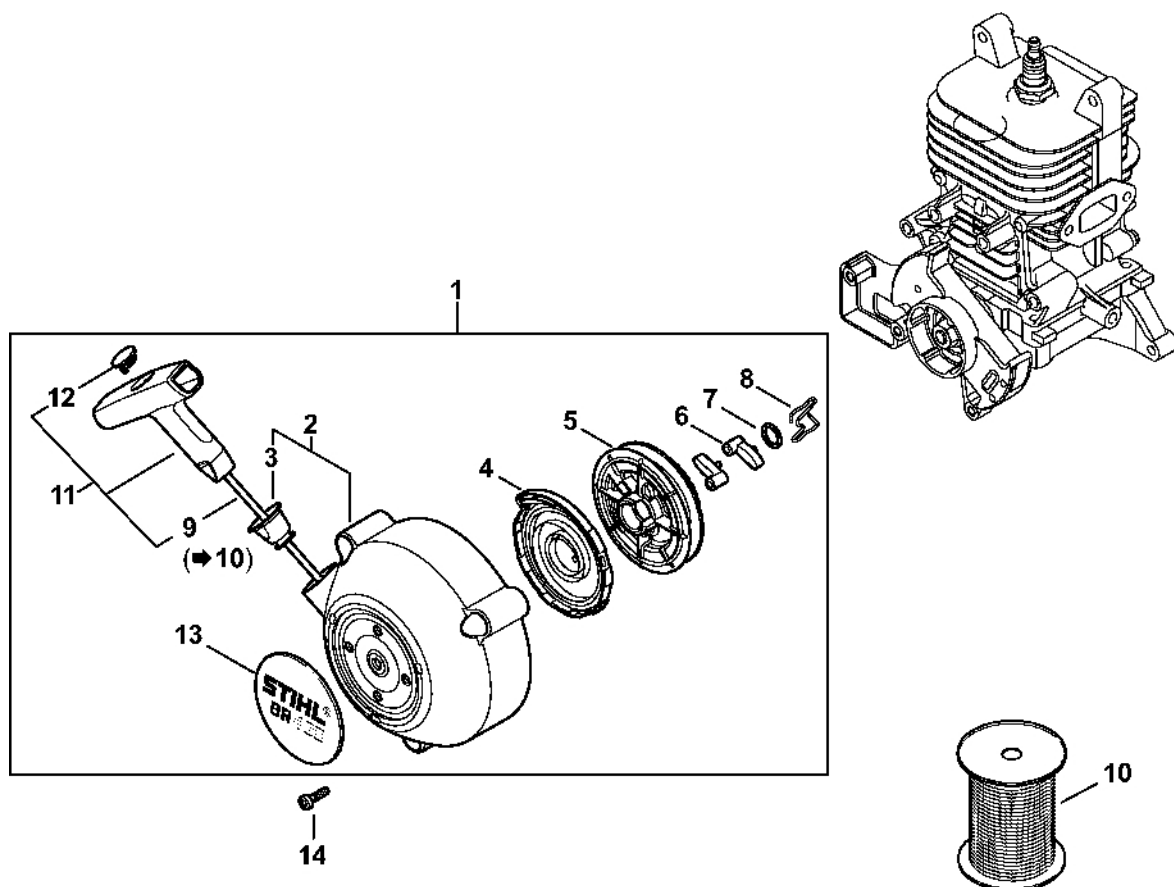

Zapalovací zařízení BR 450; BR 450-Z

4244-GET-0142-A0

Zapalovací zařízení BR 450; BR 450-Z

#	Číslo dílu	Popis	Množství	Obsahuje jeden nebo více článků	Poznámky
1	4282 400 1200	Rotor	1		
2	0000 955 0802	Matice s přírubou M8x1	1		
3	4244 400 1308	Zapalovací modul Nad sériovým číslem: 518127525	1	5 - 7	
4	4244 400 1303	Zapalovací modul Do sériového čísla: 517884921	1	5 - 7	
5	4144 442 0401	Izolující plášť	1		
6	0000 998 0604	Ohnutá pružina	1		
7	4244 405 1000	Kontakt zapalovacího kabelu	1		
8	9022 341 1019	Válcový šroub IS-M5x20	2		
9	0000 400 7000	Svíčka NGK BPMR7A	1		
10	4119 890 3400	Víceúčelový klíč	1		
11	0000 890 2300	Šroubovák	1		

Odpalovací zařízení BR 450

4244-GET-0047-A0

Odpalovací zařízení BR 450

#	Číslo dílu	Popis	Množství	Obsahuje jeden nebo více článků	Poznámky
1	4244 190 0308	Kryt startéru se startérem	1	2 - 9, 11 - 13	
2	4244 190 0402	Kryt startéru	1	3	
3	1110 084 9102	Pouzdro	1		
4	4282 190 0600	Vratná pružina	1		
5	4119 195 0400	Kladka	1		
6	4116 195 7200	Ráčna	2		
7	0000 958 0923	Podložka	1		
8	1128 195 3500	Pružina	1		
9	1113 195 8200	Spouštěcí lano Ø 3,5x960 mm	1		
10	0000 930 2203	Spouštěcí lano Ø 3,5 mm x 30,5 m	1		
10	0000 930 2212	Spouštěcí kabel Ø 3,5 mm x 60,8 m	1		
11	0000 190 3401	Rukojeť ElastoStart Ø 3,5 mm	1	9, 12	
12	0000 195 7001	Krytka	1		
13	4244 967 1506	Identifikační štítek BR 450	1		
14	9022 341 1010	Válcový šroub IS-M5x18	3		