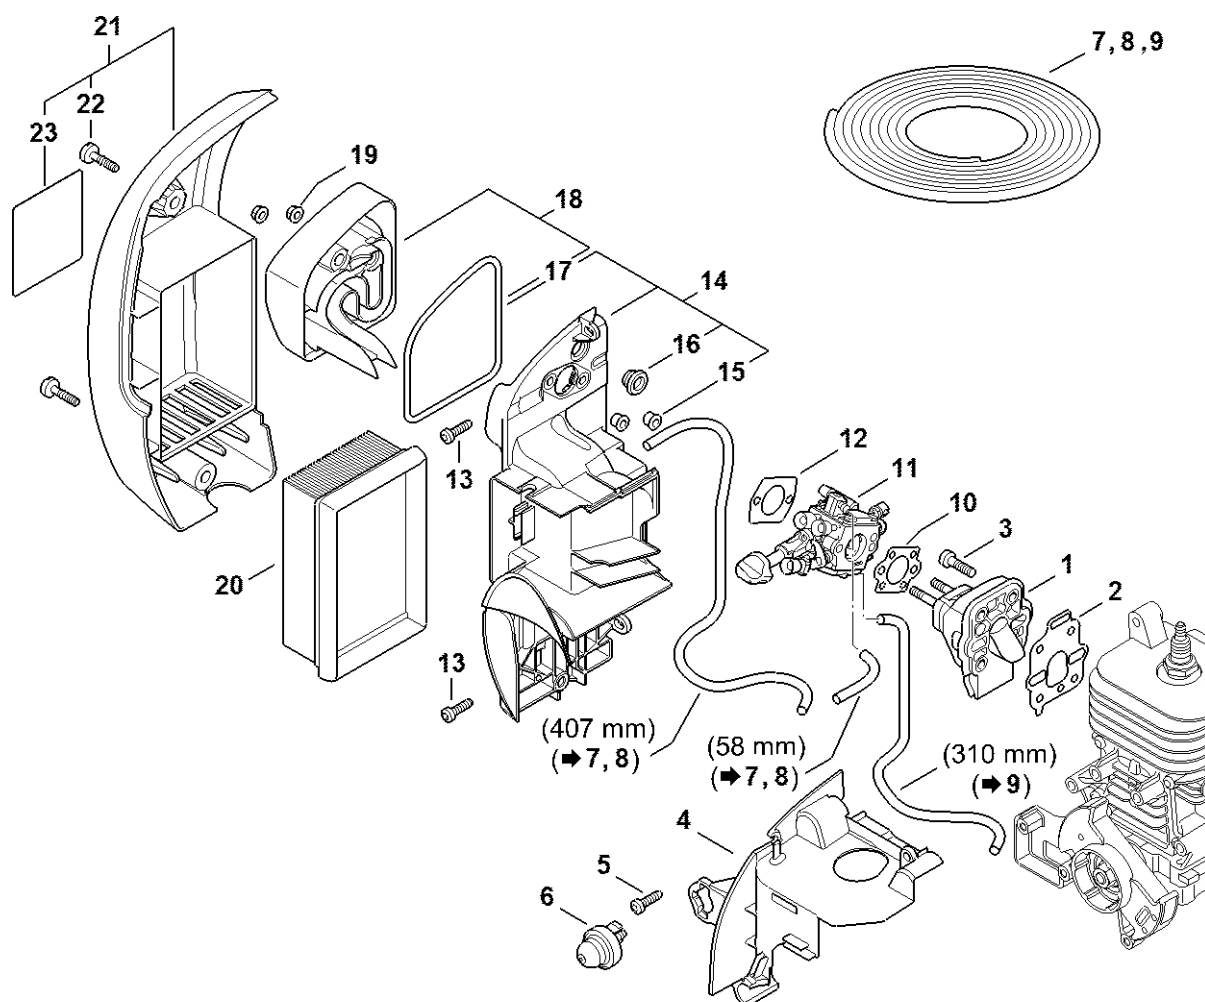

Odpalovací zařízení BR 450

4244-GET-0047-A0

Odpalovací zařízení BR 450

#	Číslo dílu	Popis	Množství	Obsahuje jeden nebo více článků	Poznámky
1	4244 190 0308	Kryt startéru se startérem	1	2 - 9, 11 - 13	
2	4244 190 0402	Kryt startéru	1	3	
3	1110 084 9102	Pouzdro	1		
4	4282 190 0600	Vratná pružina	1		
5	4119 195 0400	Kladka	1		
6	4116 195 7200	Ráčna	2		
7	0000 958 0923	Podložka	1		
8	1128 195 3500	Pružina	1		
9	1113 195 8200	Spouštěcí lano Ø 3,5x960 mm	1		
10	0000 930 2203	Spouštěcí lano Ø 3,5 mm x 30,5 m	1		
10	0000 930 2212	Spouštěcí kabel Ø 3,5 mm x 60,8 m	1		
11	0000 190 3401	Rukojeť ElastoStart Ø 3,5 mm	1	9, 12	
12	0000 195 7001	Krytka	1		
13	4244 967 1506	Identifikační štítek BR 450	1		
14	9022 341 1010	Válcový šroub IS-M5x18	3		

Mezipříruba, vzduchový filtr

4214-GET-0115-A1

Prostřední příruba, vzduchový filtr

#	Číslo dílu	Popis	Množství	Obsahuje jeden nebo více článků	Poznámky
1	4244 120 2300	Prostřední příruba	1		
2	4244 129 0900	Těsnění	1		
3	9022 371 1020	Válcový šroub IS-M5x20	4		
4	4244 087 3002	Kryt vzduchového potrubí	1		
5	9074 477 4132	Válcový šroub IS-P5x18	2		
6	4238 350 6201	Palivové čerpadlo	1		
7	0000 930 2803	Hadice 3,1 x 5,7 mm x 1 m, R3	1		
8	0712 923 8004	Hadice 3,1 x 5,7 mm x 10 m, R3	1		
9	0000 937 5004	Hadice 3,1 x 5,7 mm x 1 m, R5	1		
10	1125 129 0500	Těsnění	1		
11	4244 120 0611	Karburátor 4244/11	1		
12	4114 149 1205	Těsnění	1		
13	9074 477 4132	Válcový šroub IS-P5x18	2		
14	4244 140 2809	Filtrační skříň	1	15 - 17	
15	0000 963 0809	Pouzdro	2		
16	4134 123 7500	Pouzdro	1		
17	4244 149 0500	Těsnění	1		
18	4244 120 4100	Chicane	1	17	
19	9220 260 0700	Šestihranná matice M5	2		
20	4223 141 0300	Vzduchový filtr	1		
21	4244 140 1006	Kryt filtru	1	22, 23	
22	9022 319 1027	Válcový šroub IS-M5x21	2		
23	0000 967 4045	Výstražný piktogram BR	1		