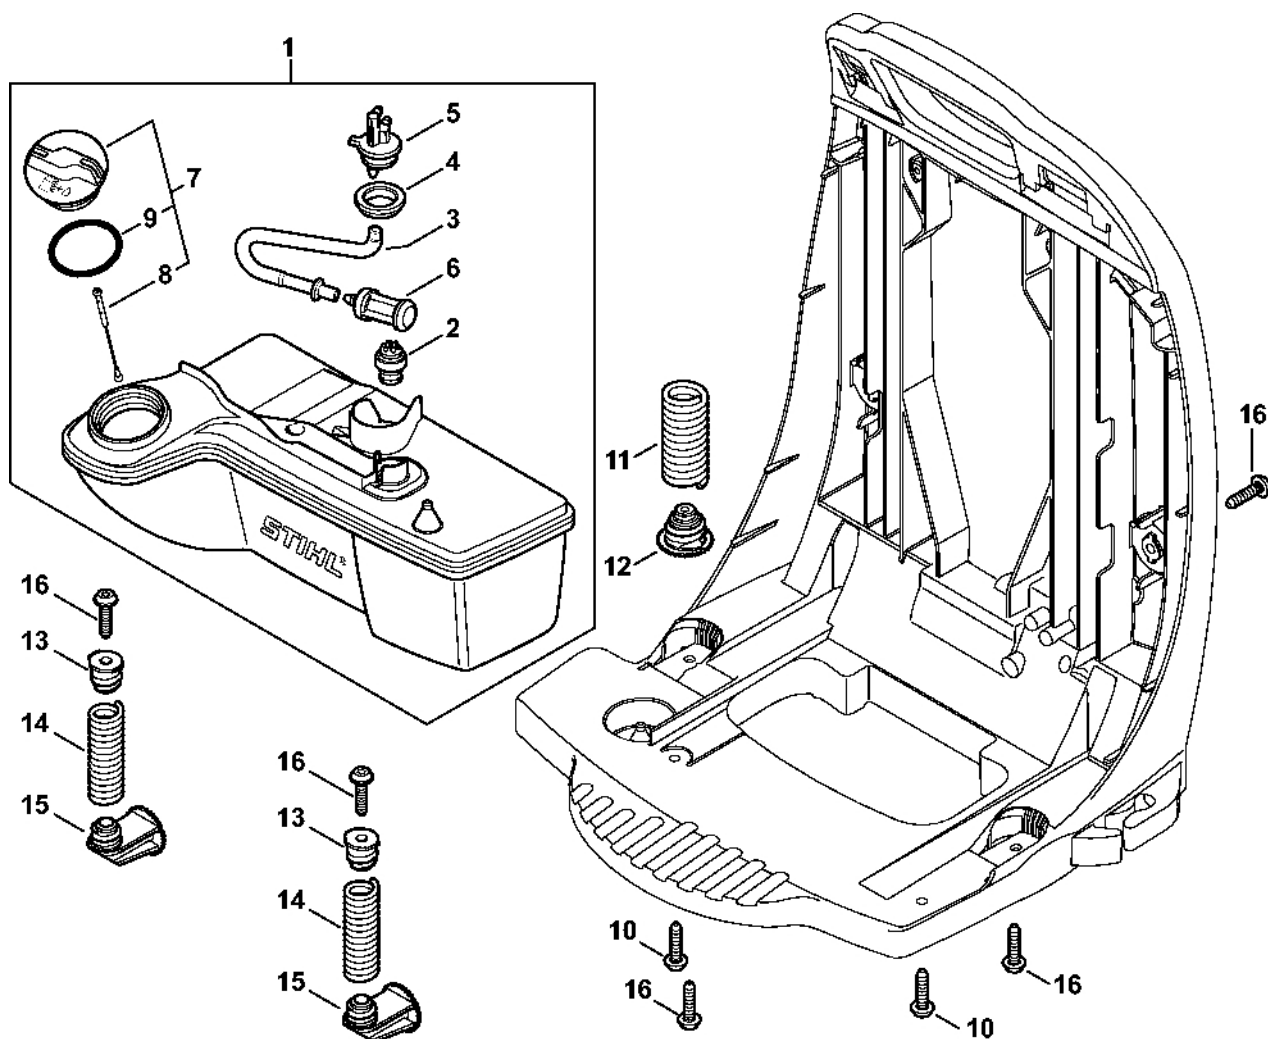

Palivová nádrž, systém AV

4214-GET-0143-A0

Palivová nádrž, systém AV

#	Číslo dílu	Popis	Množství	Obsahuje jeden nebo více článků	Poznámky
1	4244 350 0407	Palivová nádrž	1	2 - 9	
2	0000 350 5800	Odvětrání nádrže	1		
3	4244 358 0801	Hadice	1		
4	4238 353 9200	Pouzdro	1		
5	4238 353 2701	Spojovací díl	1		
6	0000 350 3502	Sací filtr	1		
7	0000 350 0527	Zátka nádrže	1	8, 9	
8	0000 350 0900	Lano	1		
9	9645 951 3890	O-kroužek 35x3-FPM 80	1		
10	9074 478 4140	Válcový šroub IS-P6x25	2		
11	4244 791 3107	Pružina	2		
12	4244 792 2904	Zátka předního ložiska	2		
13	4244 792 2902	Zátka ložiska přední nápravy	2		
14	4244 791 3108	Pružina	2		
15	4244 792 2900	Zátka předního ložiska	2		
16	9074 478 4140	Válcový šroub IS-P6x25	6