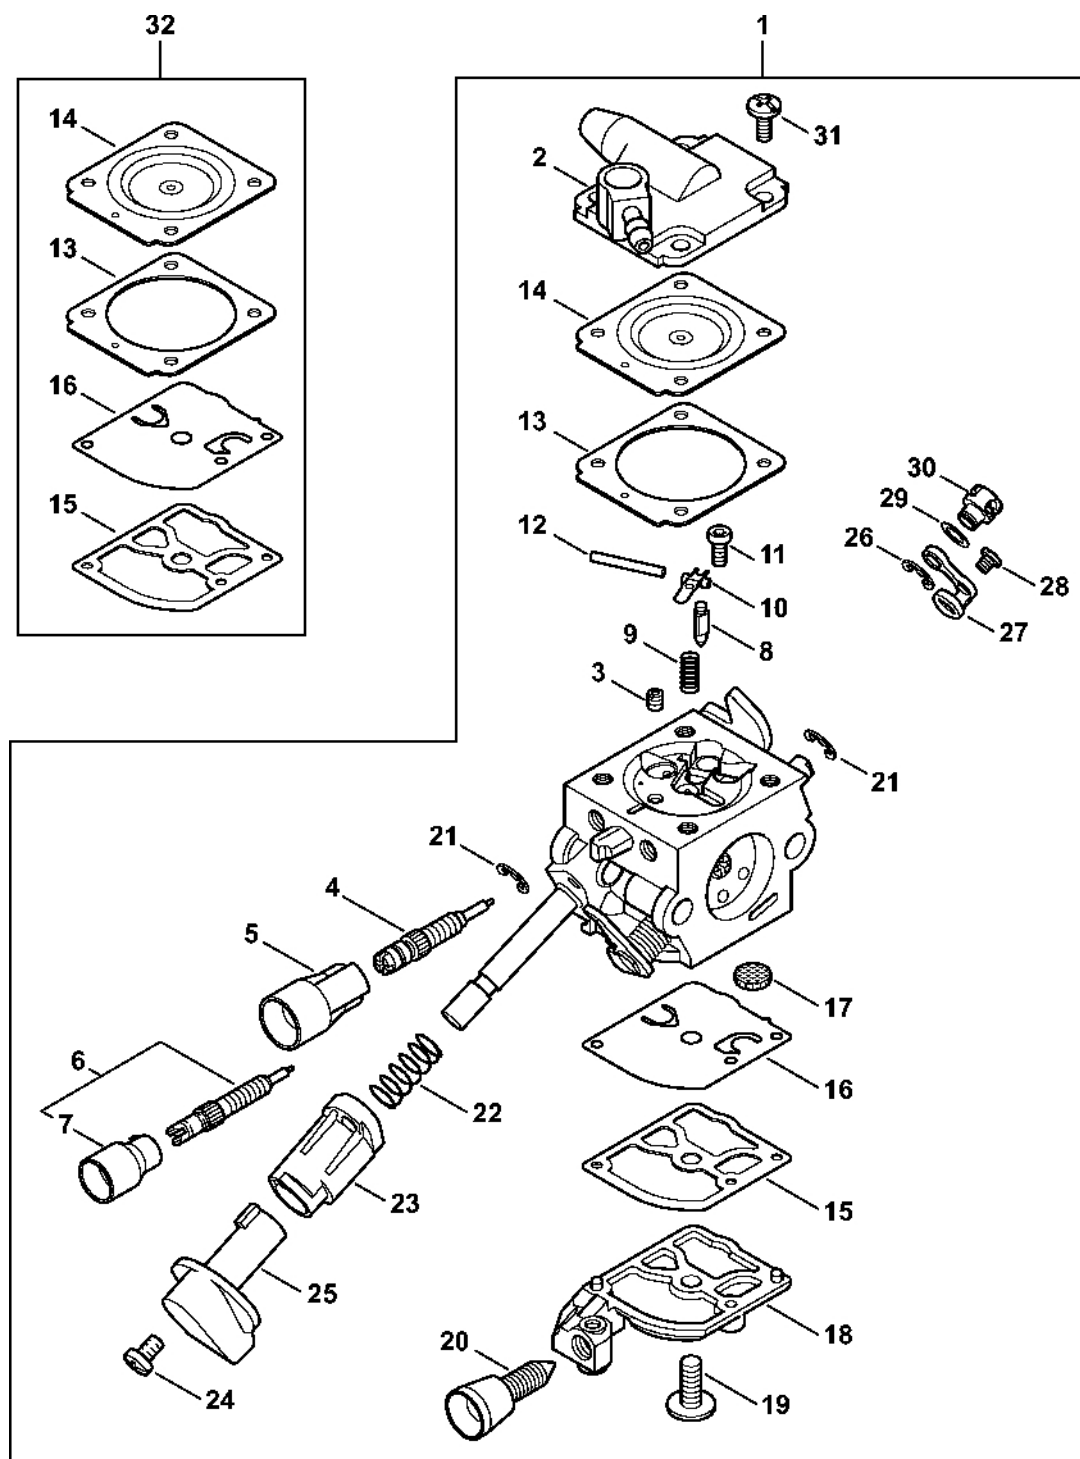

Karburátor C1Q-S209

4244-GET-0105-A0

Karburátor C1Q-S209

#	Číslo dílu	Popis	Množství	Obsahuje jeden nebo více článků	Poznámky
1	4244 120 0603	C1Q-S209E karburátor	1	2 - 31	
2	4244 121 0803	Kryt	1		
3	4229 121 5601	Pevná tryska 0,36	1		
4	4244 122 6700	Šroub H pro bohatou směs při vysokých otáčkách	1		
5	4229 121 2701	Krytka	1		
6	4244 120 6800	Šroub L pro bohatost směsi při volnoběhu	1	7	
7	Z010 061 Z013	Krytka pro omezení zdvihu nastavení	1		
8	Z000 018 Z000	Vstupní tryska	1		
9	1120 122 3004	Pružina	1		
10	1125 121 5000	Páka pro nastavení přívodu	1		
11	0000 122 7101	Šroub	1		
12	1120 121 9200	Osa	1		
13	4229 129 0901	Nastavovací těsnění	1		
14	4180 121 4701	Regulační membrána	1		
15	1123 129 0905	Těsnění čerpadla	1		
16	1129 121 4800	Membrána čerpadla	1		
17	1123 121 7800	Síto	1		
18	4244 121 0801	Víko	1		
19	1120 122 7800	Šroub s polokruhovou hlavou	1		
20	4229 122 6200	Šroub pro nastavení volnoběžných otáček	1		
21	4282 122 9000	Pojistný kroužek	2		
22	0000 997 3101	Tlačná pružina	1		
23	4244 182 7200	Vodicí díl	1		
24	4144 122 7100	Šroub	1		
25	4244 182 9502	Nastavovací knoflík	1		
26	1120 122 9000	Circlip	1