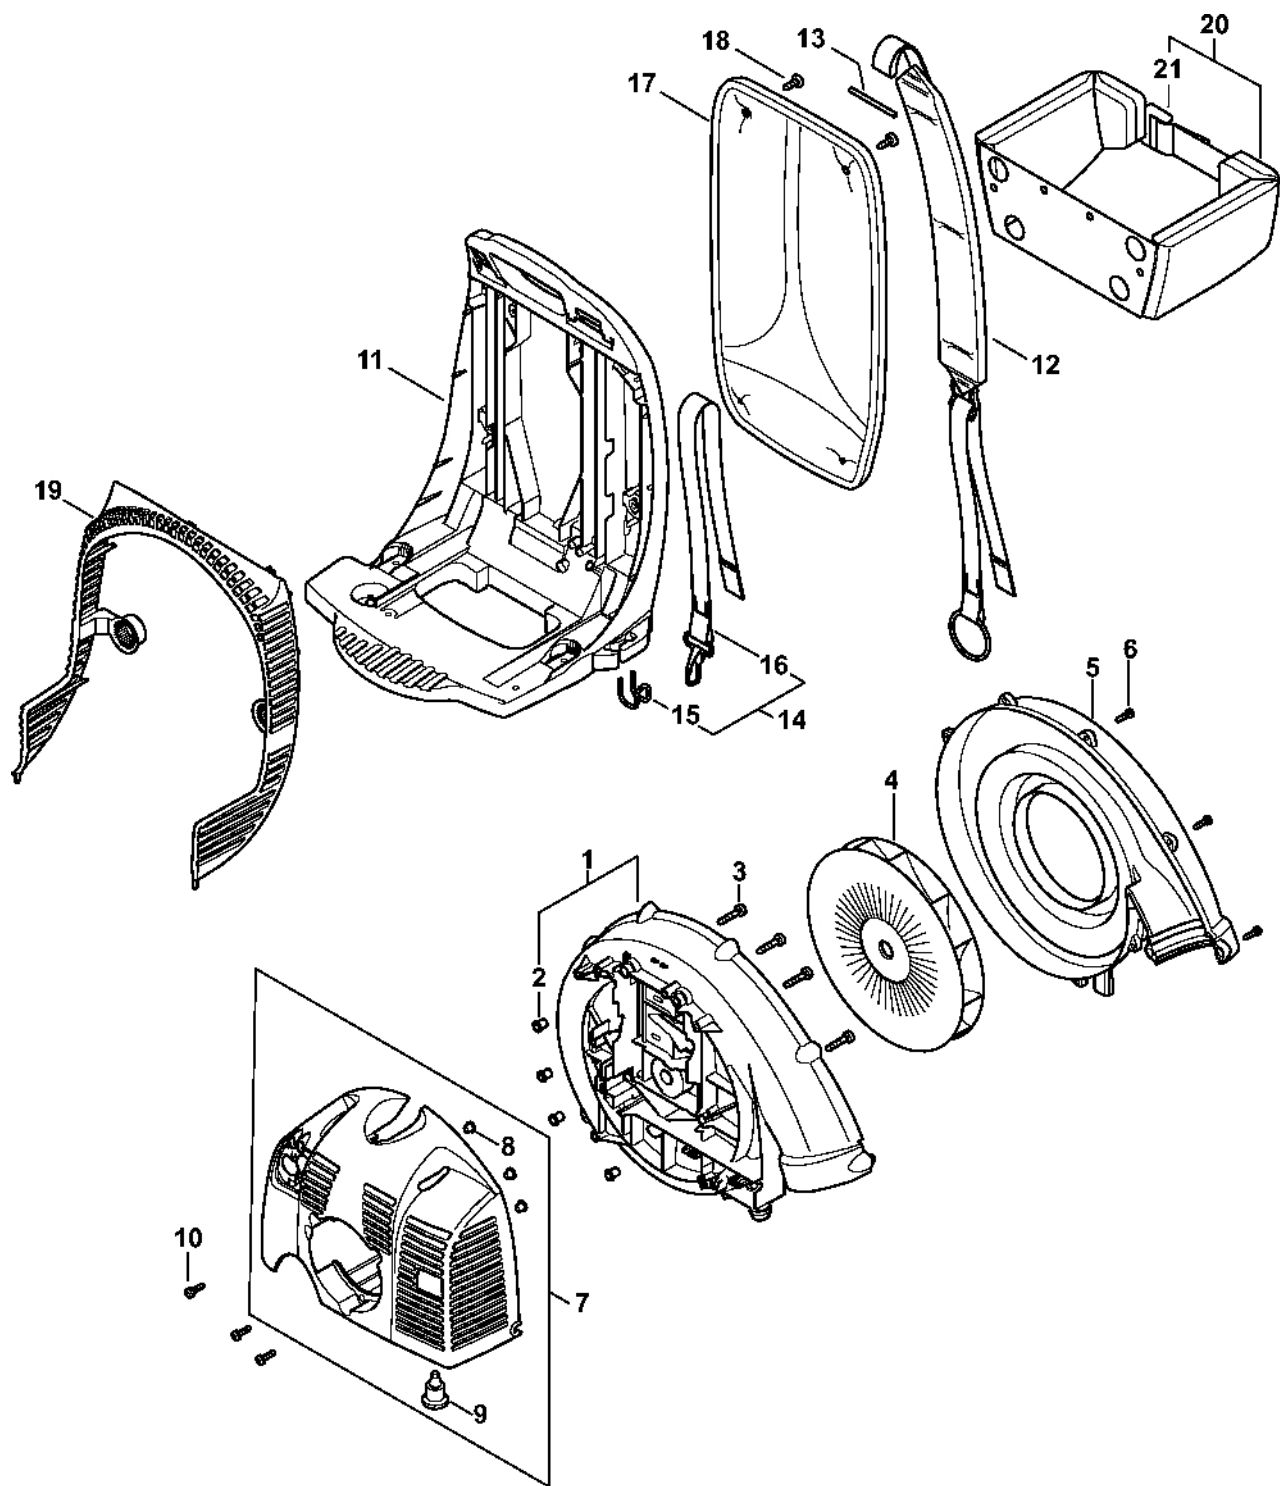

Kryt turbíny, kryt, zadní deska BR 450

4244-GET-0107-A0

Kryt turbíny, kryt, zadní deska BR 450

#	Číslo dílu	Popis	Množství	Obsahuje jeden nebo více článků	Poznámky
1	4244 700 4106	Vnitřní skříň turbíny	1	2	
2	0000 963 0900	Pouzdro	4		
3	9075 478 4718	Válcový šroub IS-D6x32	4		
4	4282 700 3406	Turbína	1		
5	4244 701 0705	Vnější kryt turbíny	1		
6	9074 477 4132	Válcový šroub IS-P5x18	10		
7	4244 700 2106	Kryt	1	8, 9	
8	9991 003 5087	Pouzdro 7,5x6,8	3		
9	4282 791 5902	Zarážka	1		
10	9074 477 4132	Válcový šroub IS-P5x18	3		
11	4244 701 1806	Zadní deska	1		
12	4244 710 9005	Popruh	2		
13	4227 704 0900	Osa	2		
14	4244 007 1008	Sada háčků	1	15, 16	
15	4244 791 4600	Háčkování	1		
16	4244 710 6900	Karabina s popruhem	1		
17	4244 790 8002	Zádový polštář	1		
18	0000 951 1105	Válcový šroub IS-P5x14	4		
19	4244 706 8003	Ochranná mřížka	1		
20	4203 710 9102	Pás	1	21	
21	4134 710 6401	Zapínání	1