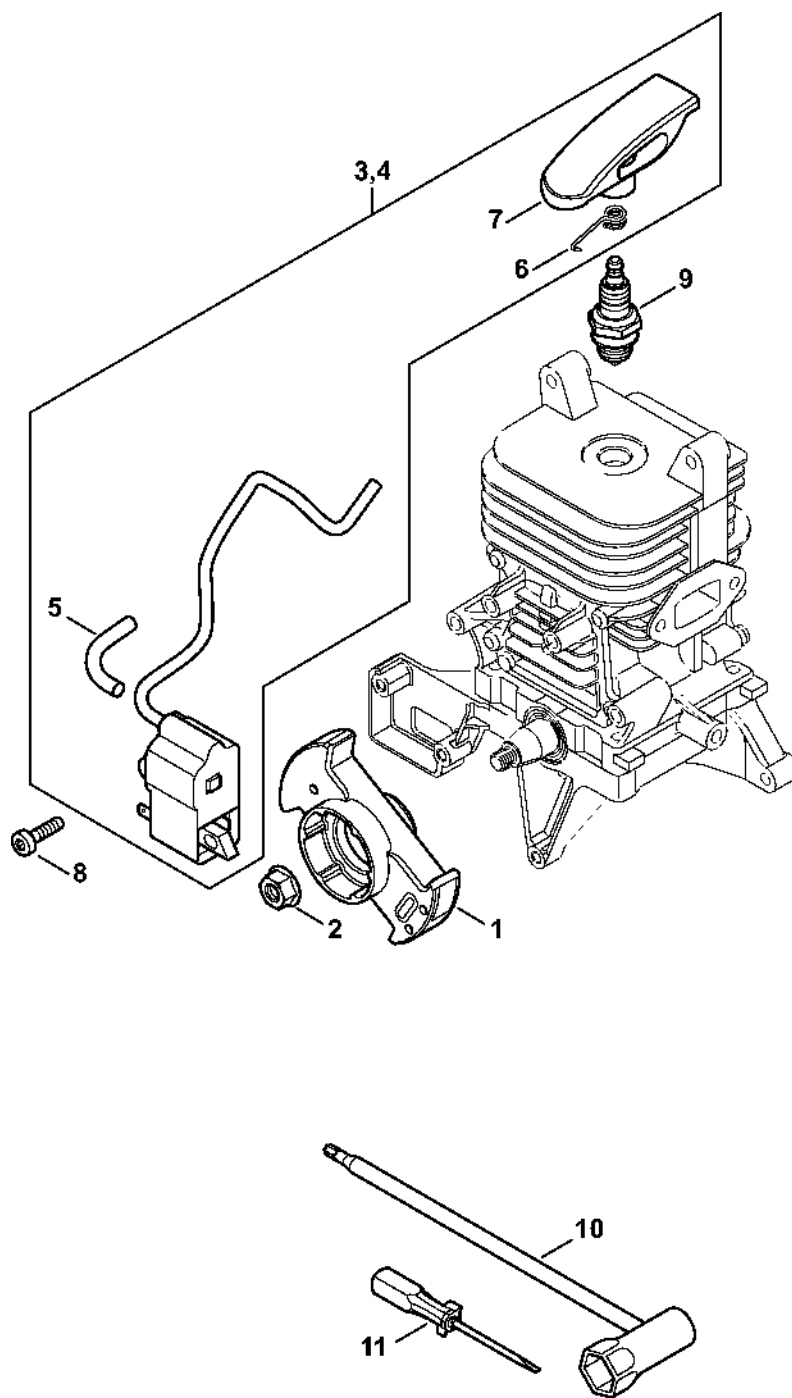

Zapalovací zařízení BR 450; BR 450-Z

4244-GET-0142-A0

Zapalovací zařízení BR 450; BR 450-Z

#	Číslo dílu	Popis	Množství	Obsahuje jeden nebo více článků	Poznámky
1	4282 400 1200	Rotor	1		
2	0000 955 0802	Matice s přírubou M8x1	1		
3	4244 400 1308	Zapalovací modul Nad sériovým číslem: 518127525	1	5 - 7	
4	4244 400 1303	Zapalovací modul Do sériového čísla: 517884921	1	5 - 7	
5	4144 442 0401	Izolující plášť	1		
6	0000 998 0604	Ohnutá pružina	1		
7	4244 405 1000	Kontakt zapalovacího kabelu	1		
8	9022 341 1019	Válcový šroub IS-M5x20	2		
9	0000 400 7000	Svíčka NGK BPMR7A	1		
10	4119 890 3400	Víceúčelový klíč	1		
11	0000 890 2300	Šroubovák	1