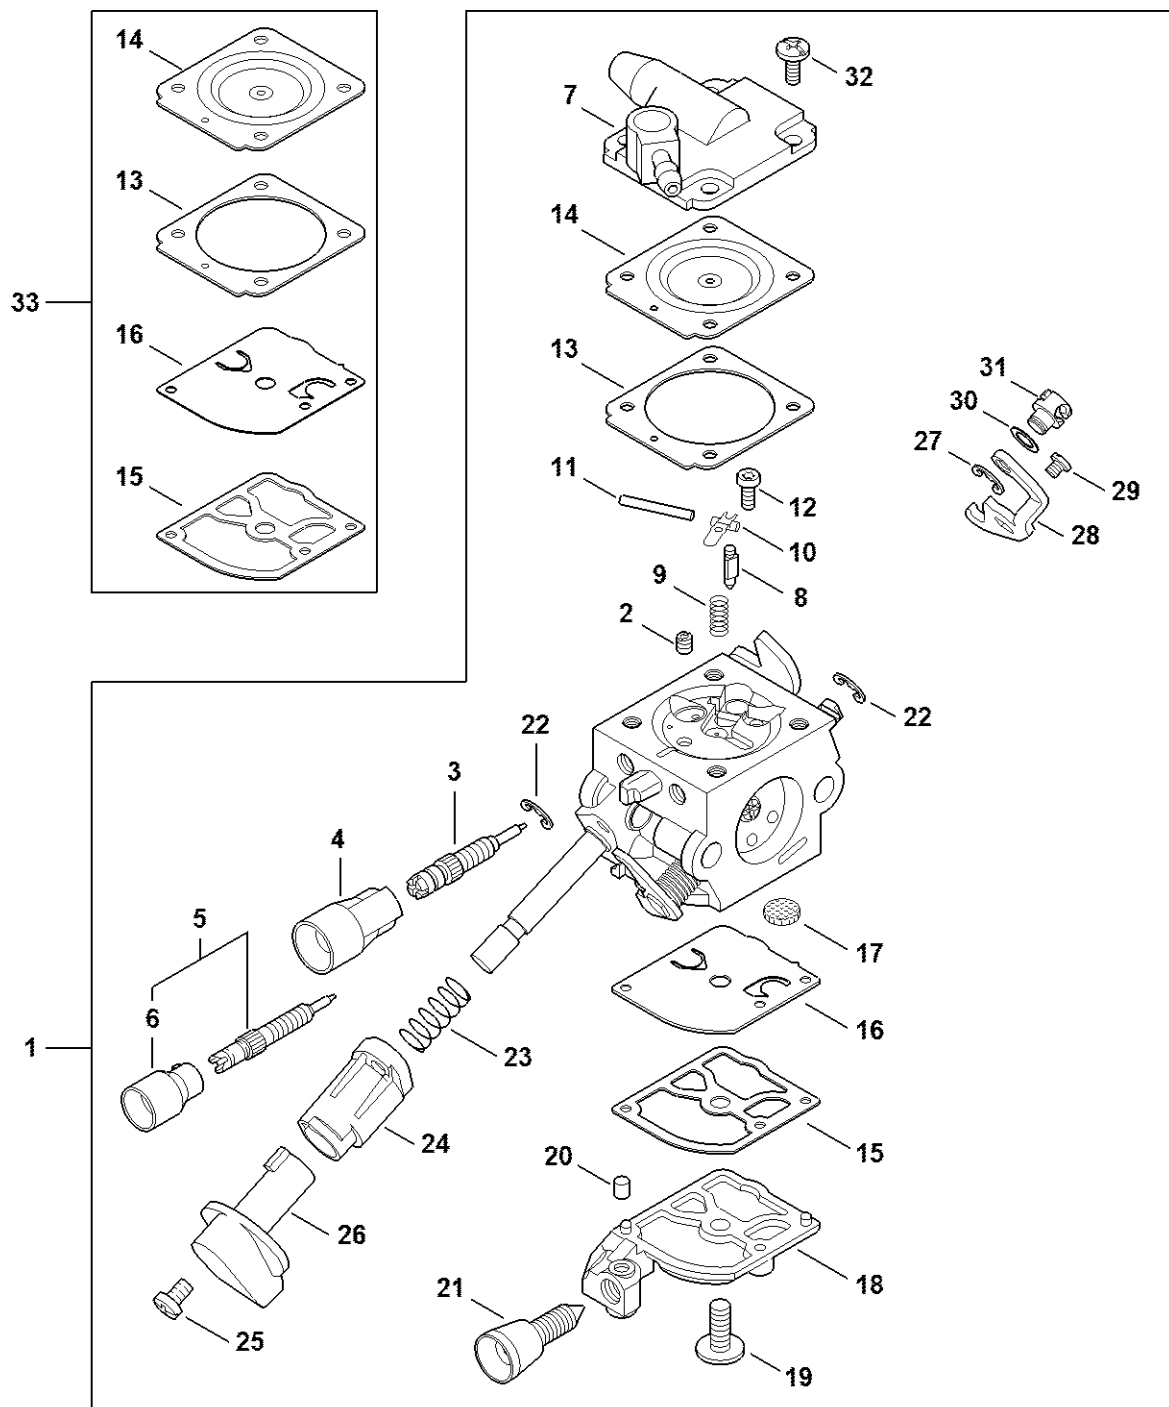

Karburátor 4244/11

4244-GET-0151-A0

Karburátor 4244/11

#	Číslo dílu	Popis	Množství	Obsahuje jeden nebo více článků	Poznámky
1	4244 120 0611	Karburátor 4244/11 Nad sériovým číslem: 363969335	1	2 - 32	
2	4229 121 5601	Pevná tryska 0,36	1		
3	4244 122 6700	Šroub H pro bohatou směs při vysokých otáčkách	1		
4	4229 121 2701	Krytka	1		
5	4244 120 6800	Šroub L pro bohatost při volnoběhu	1	6	
6	Z010 061 Z013	Krytka pro omezení zdvihu nastavení	1		
7	4244 121 0803	Kryt	1		
8	Z000 018 Z000	Vstupní tryska	1		
9	1120 122 3004	Pružina	1		
10	1125 121 5000	Páka pro nastavení přívodu	1		
11	1120 121 9200	Osa	1		
12	0000 122 7101	Šroub	1		
13	4229 129 0901	Nastavovací těsnění	1		
14	4180 121 4701	Regulační membrána	1		
15	1123 129 0905	Těsnění čerpadla	1		
16	1129 121 4800	Membrána čerpadla	1		
17	1123 121 7800	Tamis	1		
18	4244 121 0801	Víko	1		
19	1120 122 7800	Šroub s polokruhovou hlavou	1		
20	1125 122 4200	Upínací díl	1		
21	4229 122 6200	Šroub pro nastavení volnoběžných otáček	1		
22	4282 122 9000	Pojistný kroužek	2		
23	0000 997 3101	Tlačná pružina	1		
24	4244 182 7200	Vodicí díl	1