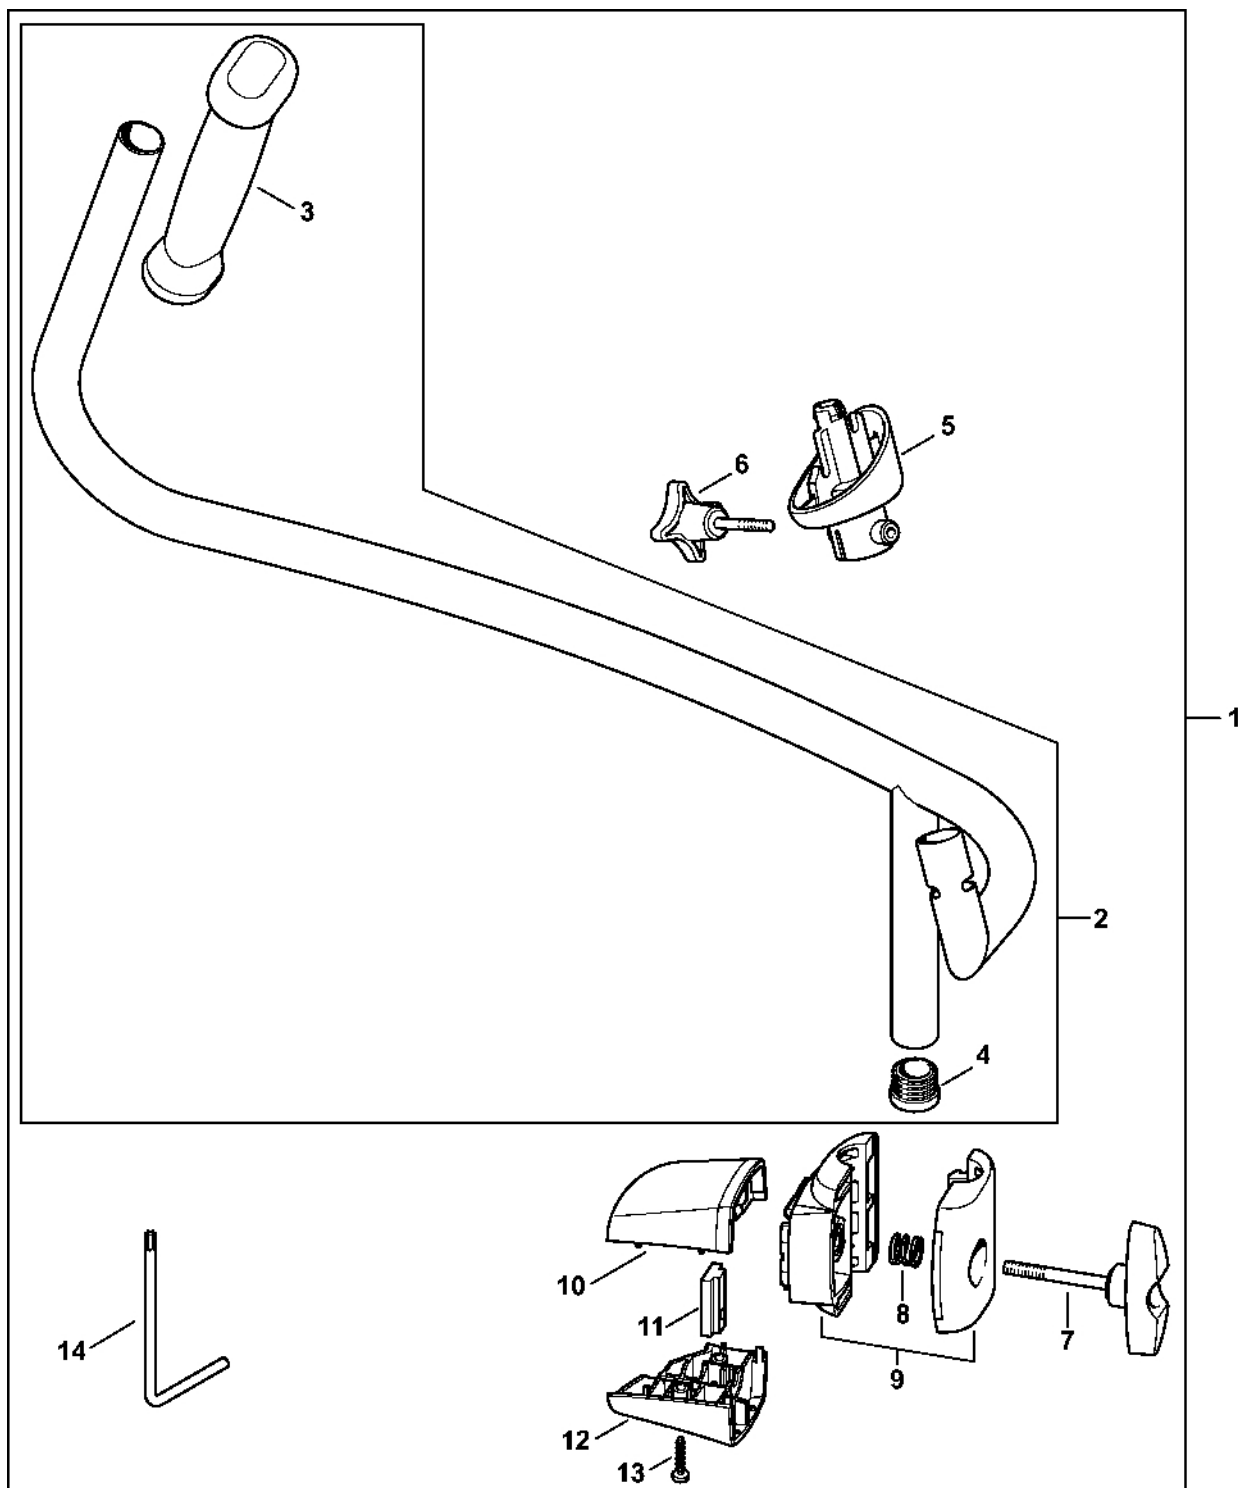

Oboustranná rukojeť

4244-GET-0043-A0

Oboustranná rukojeť

#	Číslo dílu	Popis	Množství	Obsahuje jeden nebo více článků	Poznámky
1	4282 790 1700	Trubková rukojeť	1	2 - 14	
2	4282 790 1701	Trubková rukojeť	1	3, 4	
3	4128 791 0300	Levá rukojeť	1		
4	4282 791 7300	Zátka	1		
5	4282 700 1200	Spojovací díl	1		
6	4282 710 9300	Křídlové šrouby	1		
7	4128 790 7501	Šrouby s krčnými křídly	1		
8	0000 997 1304	Tlaková pružina	1		
9	4128 790 4800	Upínací držák	1		
10	4282 791 0900	Upínací držák	1		
11	4128 791 9800	Čtyřhranná matice	1		
12	4282 791 0901	Upínací držák	1		
13	9074 478 3075	Válcový šroub IS-P4x19	2		
14	0812 370 1143	Šroubovák T20x100x50	1		