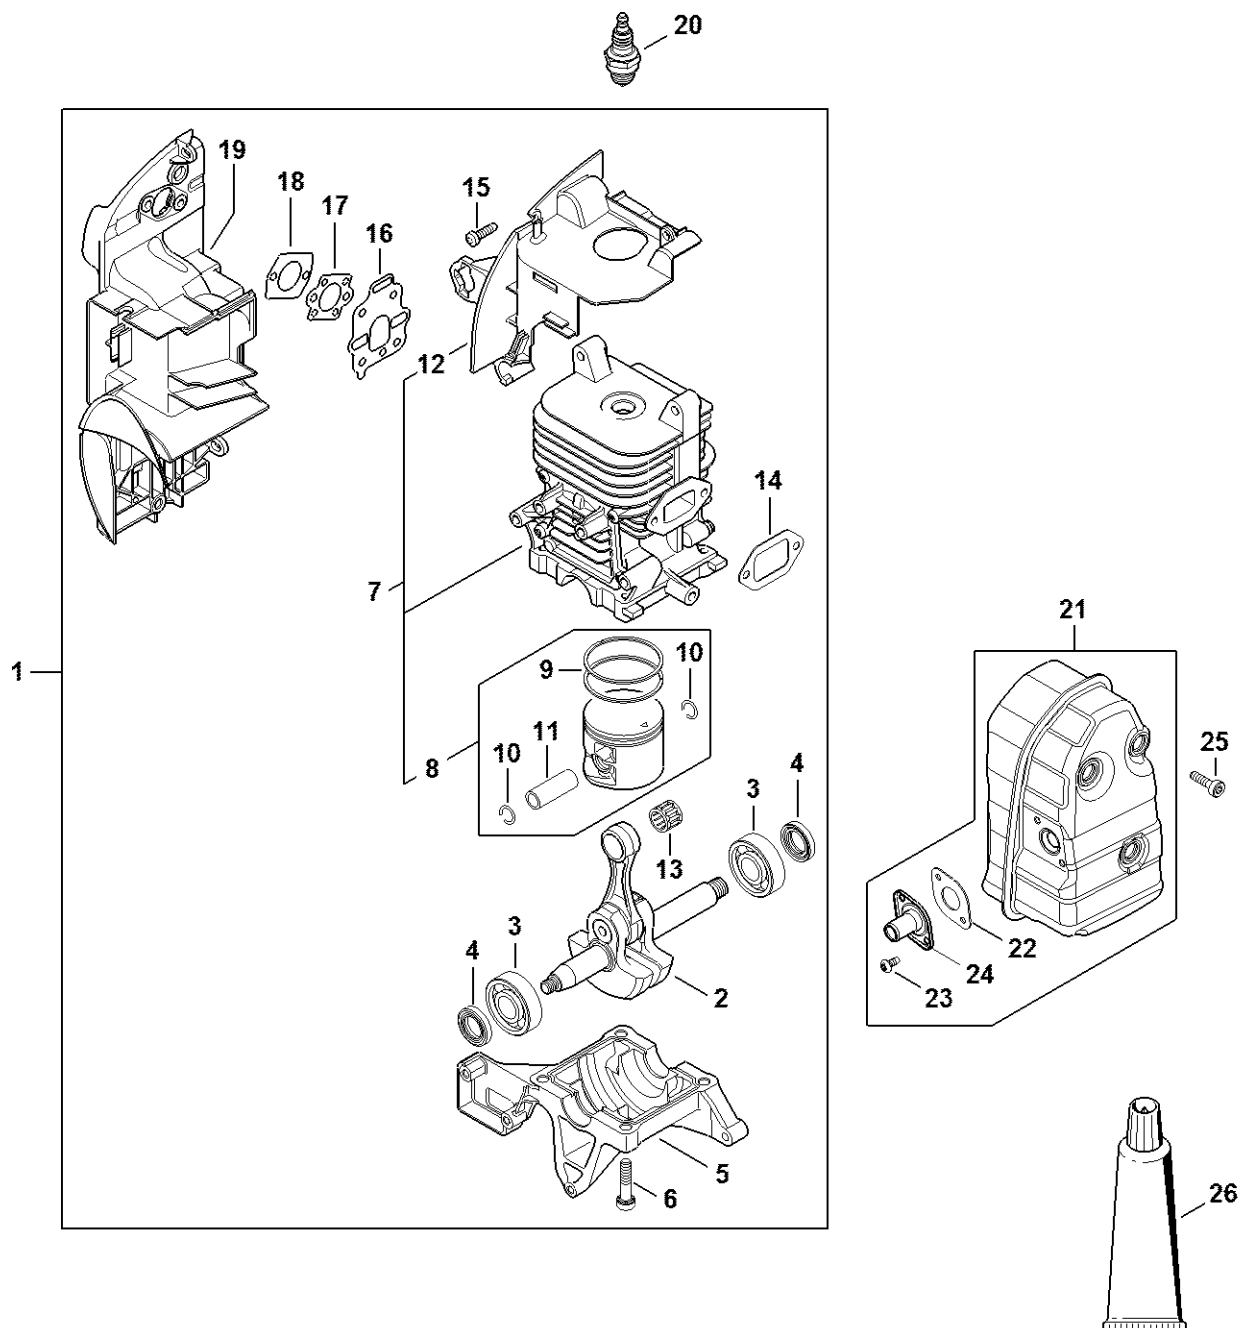

Motorový blok

4244-GET-0147-A0

Motorový blok

#	Číslo dílu	Popis	Množství	Obsahuje jeden nebo více článků	Poznámky
1	4244 020 0206	Motorový blok BR 450	1	2 - 19	
2	4244 030 0403	Kliková hřídel	1		
3	9523 003 4301	Kuličkové ložisko s drážkou 15x38x11	2		
4	9639 951 1584	Těsnící kroužek 15x25x5	2		
5	4244 021 2504	Spodní kryt	1		
6	9022 341 1358	Válcový šroub IS-M6x28	4		
7	4244 020 1251	Válec s pístem Ø 48 mm	1	8 - 12	
8	4244 030 2006	Píst Ø 48 mm	1	9 - 11	
9	1125 034 3001	Pístní kroužek Ø 48x1,2 mm	2		
10	9463 650 1200	Zajišťovací prstenec 12x1	2		
11	4244 034 1500	Pístní hřídel 12x8x33	1		
12	4244 087 3002	Kryt vzduchového potrubí	1		
13	9512 003 3141	Jehlový koš 12x16x13	1		
14	1115 149 0600	Těsnění tlumiče	1		
15	9074 477 4132	Válcový šroub IS-P5x18	2		
16	4244 129 0900	Těsnění	1		
17	1125 129 0500	Těsnění	1		
18	4114 149 1205	Těsnění	1		
19	4244 140 2809	Kryt filtru	1		
20	0000 400 7000	Svíčka NGK BPMR7A	1		
21	4244 140 0600	Tlumič	1	22 - 24	
22	4244 149 0506	Těsnění	1		
23	9039 448 0656	Závitový šroub M4x9,6	2		
24	4244 140 3400	Trubka pro spaliny	1		
25	9022 341 1010	Válcový šroub IS-M5x18	3		
26	0783 830 2000	Trubka s těsnící pastou HT červená	1