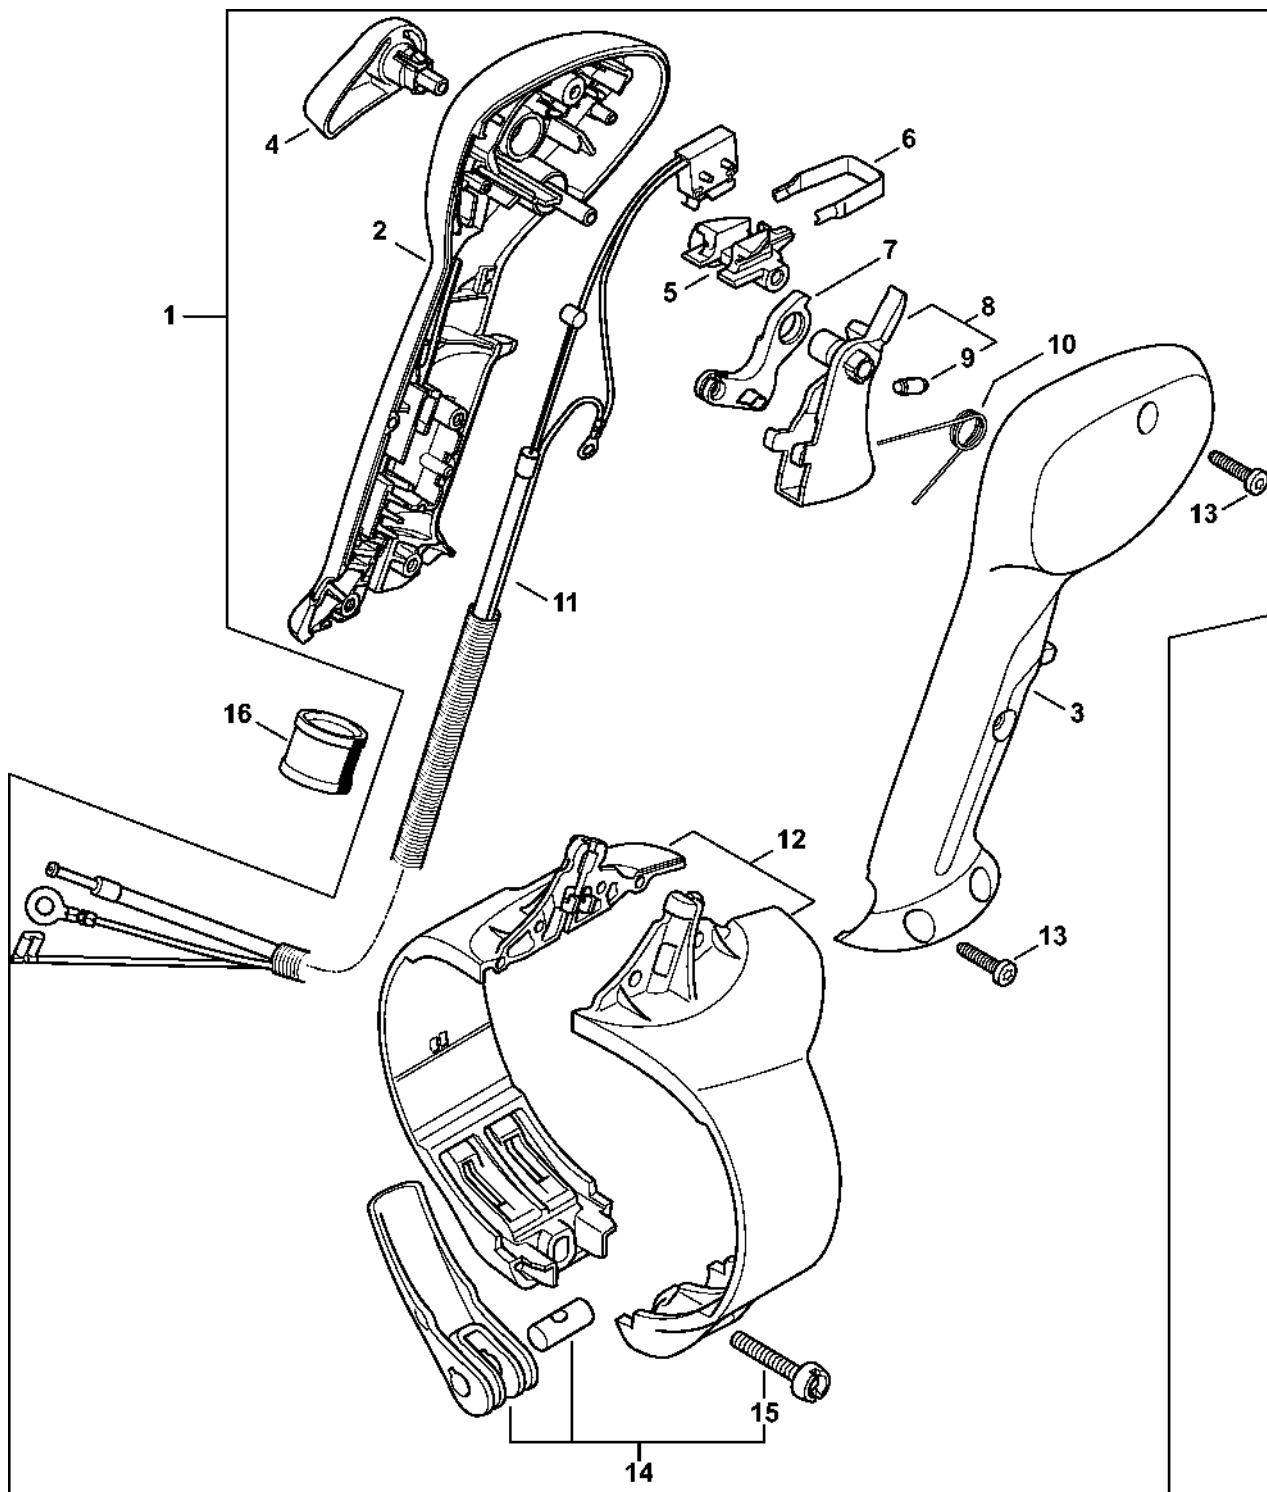

Ovládací páka BR 450

4244-SET-011.3-A0

Ovládací páka BR 450

#	Číslo dílu	Popis	Množství	Obsahuje jeden nebo více článků	Poznámky
1	4244 790 4901	Ovládací páka s kabelem pro ovládání plynu	1	2 - 15	
2	4282 791 0807	Vnitřní držák rukojeti	1		
3	4282 791 0806	Vnější držák kliky	1		
4	4282 182 2901	Nastavovací páka	1		
5	4241 182 4301	Vačka	1		
6	4241 182 4201	Záchytná pružina	1		
7	4244 182 2800	Páka	1		
8	4241 180 1500	Páčka plynu	1	9	
9	0000 953 0808	Závitový čep	1		
10	4241 182 4502	Ohnutá pružina	1		
11	4244 180 1105	Kabel ovládání plynu	1		
12	4282 790 0700	Držák	1		
13	9074 478 3075	Válcový šroub IS-P4x19	4		
14	4282 740 5300	Upínací páka	1	15	
15	4227 701 5000	Šroub M5x32	1		
16	4282 182 7802	Pouzdro	1