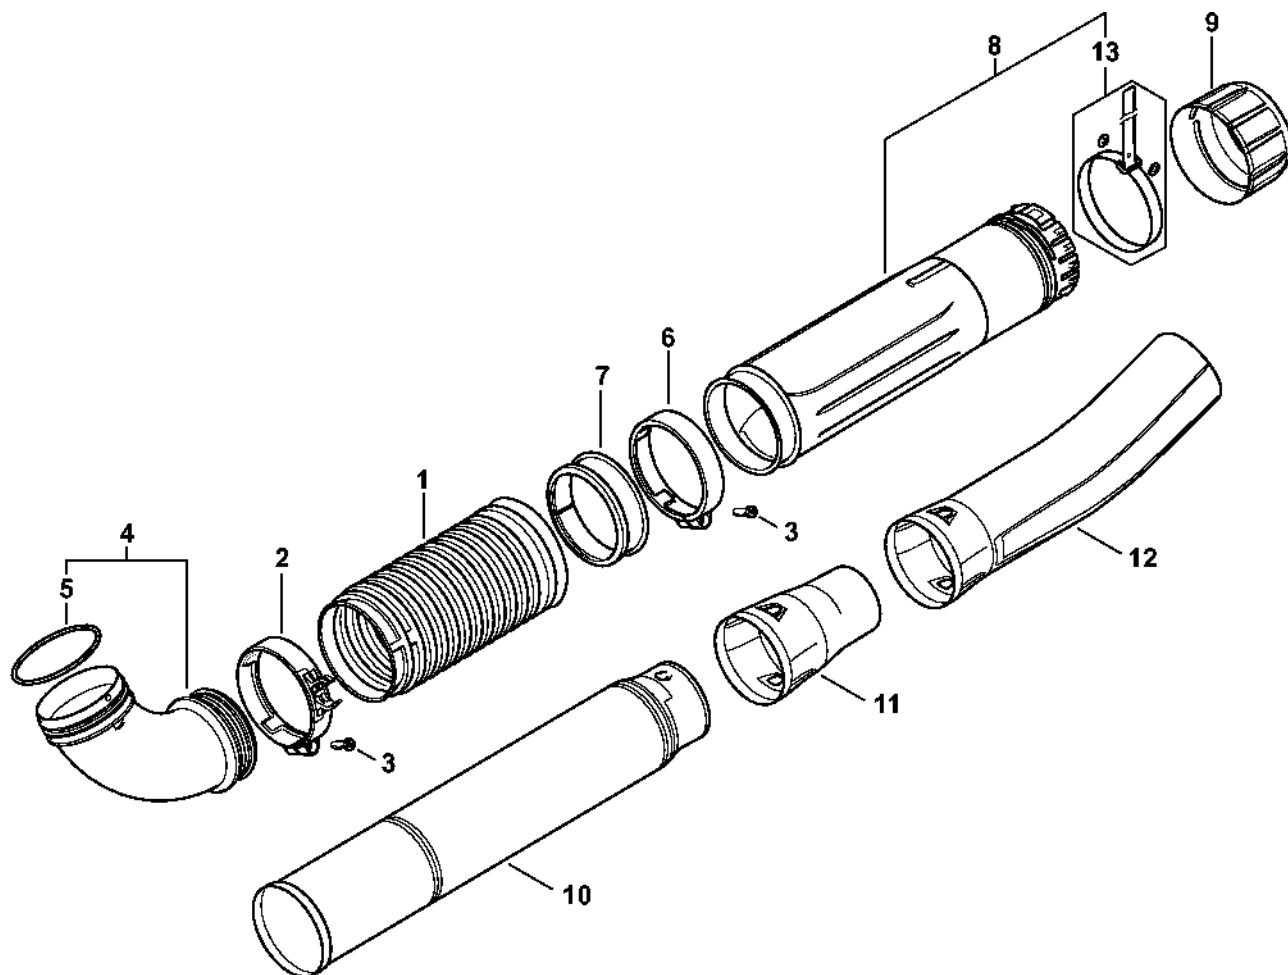

Dmychadlo, Dmychací trubice

4244-GET-011-A0

Dmychadlo, Dmychací trubice

#	Číslo dílu	Popis	Množství	Obsahuje jeden nebo více položek	Poznámky
1	4282 701 6102	Trubka s foukáním	1		
2	4282 708 8704	Svěrka	1		
3	9074 478 4143	Válcový šroub IS-P6x26	2		
4	4282 700 6901	Ohyb	1	5	
5	9645 945 8821	O-kroužek 104,37x3,53	1		
6	4282 708 8703	Svěrka	1		
7	4282 701 6301	Kluzný kroužek	1		
8	4282 700 1810	Dmychadlo	1	13	
9	4282 708 3101	Matice	1		
10	4282 701 5408	Vzduchovací trubice	1		
11	4244 708 6301	Kulatá tryska, pravá	1		
12	4244 708 6302	Oblouková tryska	1		
13	4282 701 9305	Suchý zip	1