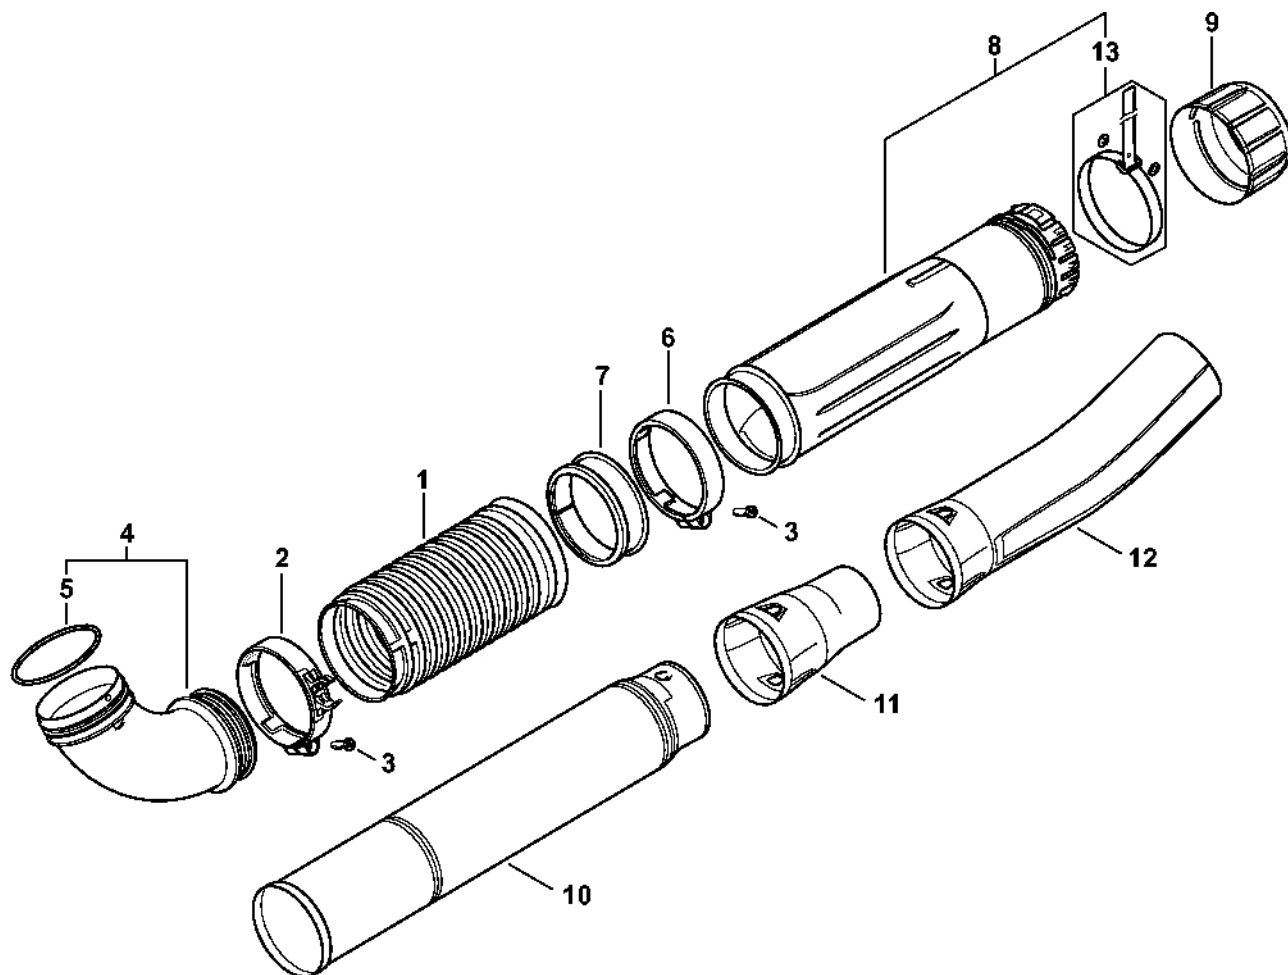

Dmychadlo, Dmychací trubice

4244-GET-011-A0

Dmychadlo, Dmychací trubice

#	Číslo dílu	Popis	Množství	Obsahuje jeden nebo více článků	Poznámky
1	4282 701 6102	Trubka s foukáním	1		
2	4282 708 8704	Svěrka	1		
3	9074 478 4143	Válcový šroub IS-P6x26	2		
4	4282 700 6901	Ohyb	1	5	
5	9645 945 8821	O-kroužek 104,37x3,53	1		
6	4282 708 8703	Svěrka	1		
7	4282 701 6301	Kluzný kroužek	1		
8	4282 700 1810	Dmychadlo	1	13	
9	4282 708 3101	Matice	1		
10	4282 701 5408	Vzduchovací trubice	1		
11	4244 708 6301	Kulatá tryska, rovná	1		
12	4244 708 6302	Oblouková tryska	1		
13	4282 701 9305	Suchý zip	1