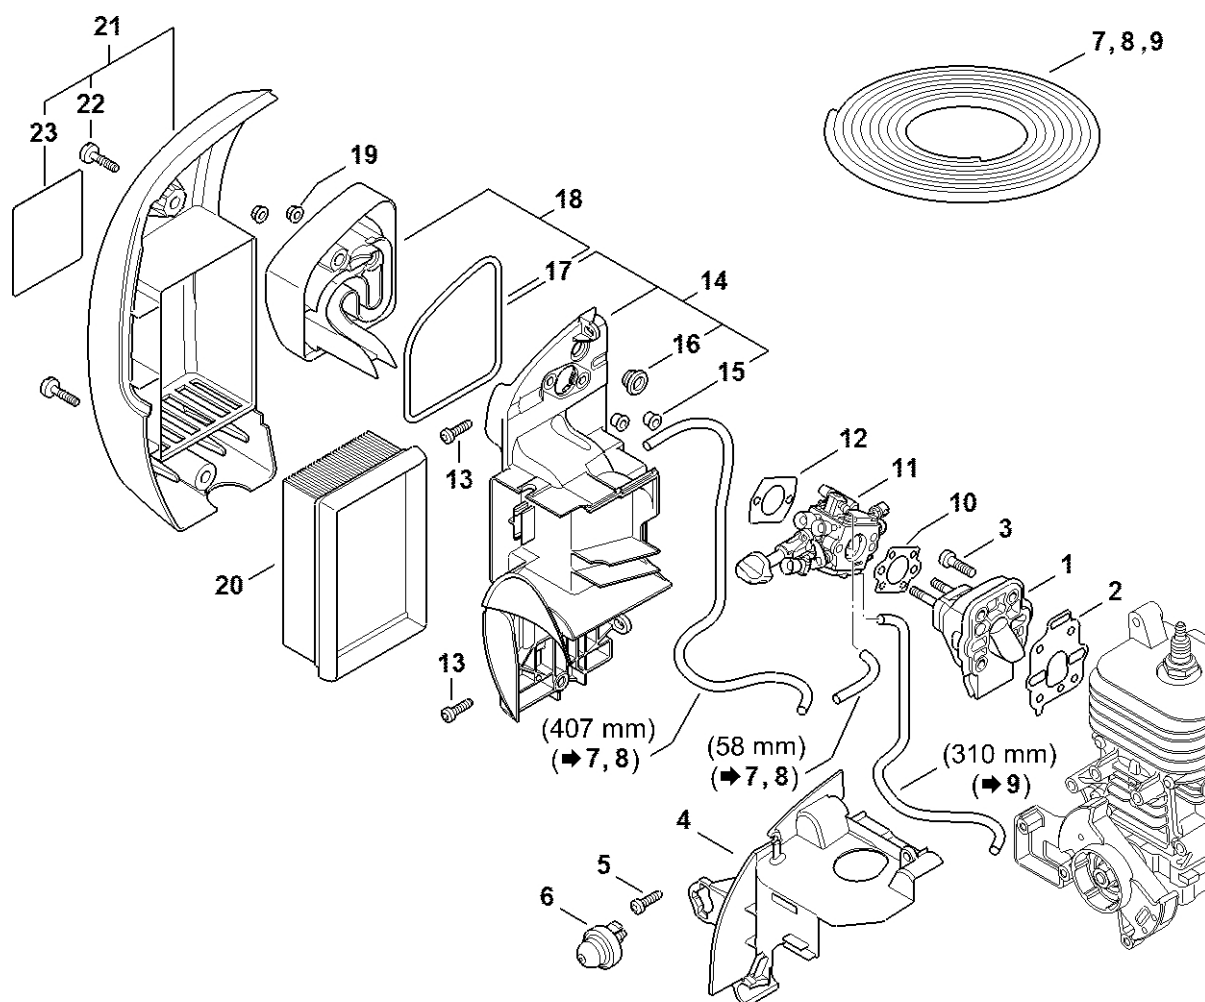

Prostřední příruba, vzduchový filtr

42M-GET-015-A1

Prostřední příruba, vzduchový filtr

#	Číslo dílu	Popis	Množství	Obsahuje jeden nebo více článků	Poznámky
1	4244 120 2300	Prostřední příruba	1		
2	4244 129 0900	Těsnění	1		
3	9022 371 1020	Válcový šroub IS-M5x20	4		
4	4244 087 3002	Kryt vzduchového potrubí	1		
5	9074 477 4132	Válcový šroub IS-P5x18	2		
6	4238 350 6201	Palivové čerpadlo	1		
7	0000 930 2803	Hadice 3,1 x 5,7 mm x 1 m, R3	1		
8	0712 923 8004	Hadice 3,1 x 5,7 mm x 10 m, R3	1		
9	0000 937 5004	Hadice 3,1 x 5,7 mm x 1 m, R5	1		
10	1125 129 0500	Těsnění	1		
11	4244 120 0611	Karburátor 4244/11	1		
12	4114 149 1205	Těsnění	1		
13	9074 477 4132	Válcový šroub IS-P5x18	2		
14	4244 140 2809	Filtrační skříň	1	15 - 17	
15	0000 963 0809	Pouzdro	2		
16	4134 123 7500	Pouzdro	1		
17	4244 149 0500	Těsnění	1		
18	4244 120 4100	Chicane	1	17	
19	9220 260 0700	Šestihranná matice M5	2		
20	4223 141 0300	Vzduchový filtr	1		
21	4244 140 1006	Kryt filtru	1	22, 23	
22	9022 319 1027	Válcový šroub IS-M5x21	2		
23	0000 967 4045	Výstražný piktogram BR	1