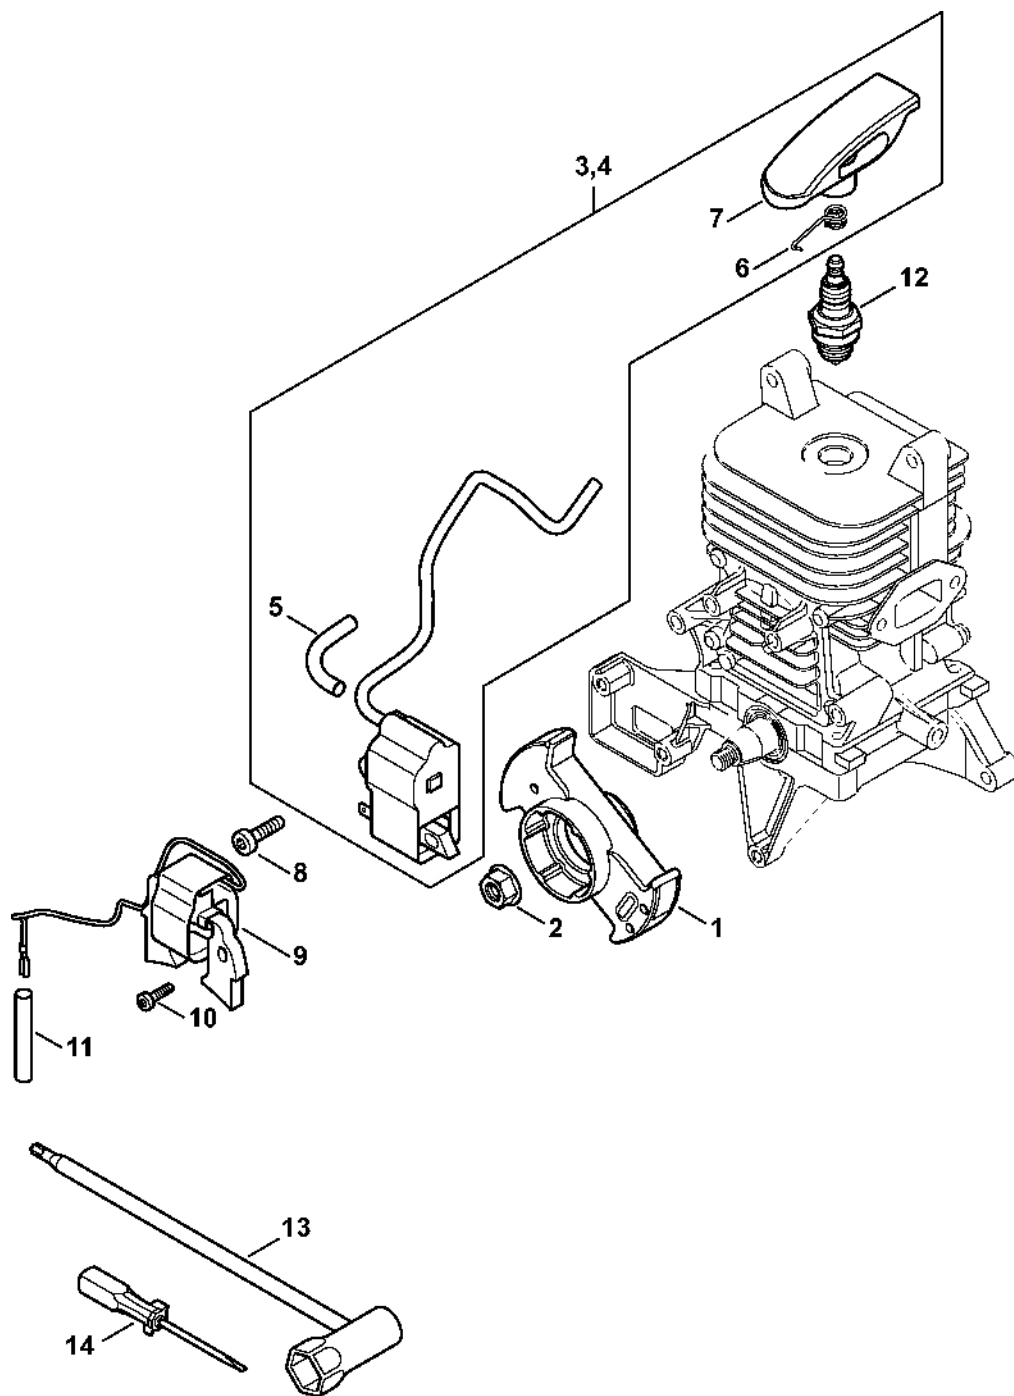

Zapalovací zařízení BR 450 C-EF; BR 450 C-EF Z

4244-GET-0140-A0

Zapalovací zařízení BR 450 C-EF; BR 450 C-EF Z

#	Číslo dílu	Popis	Množství	Obsahuje jeden nebo více článků	Poznámky
1	4282 400 1200	Rotor	1		
2	0000 955 0802	Matice s přírubou M8x1	1		
3	4244 400 1308	Zapalovací modul Nad sériovým číslem: 518127525	1	5 - 7	
4	4244 400 1303	Zapalovací modul Do sériového čísla: 517884921	1	5 - 7	
5	4144 442 0401	Izolující plášť	1		
6	0000 998 0604	Ohnutá pružina	1		
7	4244 405 1000	Kontakt zapalovacího kabelu	1		
8	9022 341 1019	Válcový šroub IS-M5x20	2		
9	4244 404 3500	Generátor	1		
10	9075 478 3022	Válcový šroub IS-D4x20	2		
11	1138 442 0404	Izolující pouzdro 33,5 mm	1		
12	0000 400 7000	Svíčka NGK BPMR7A	1		
13	4119 890 3400	Víceúčelový klíč	1		
14	0000 890 2300	Šroubovák	1