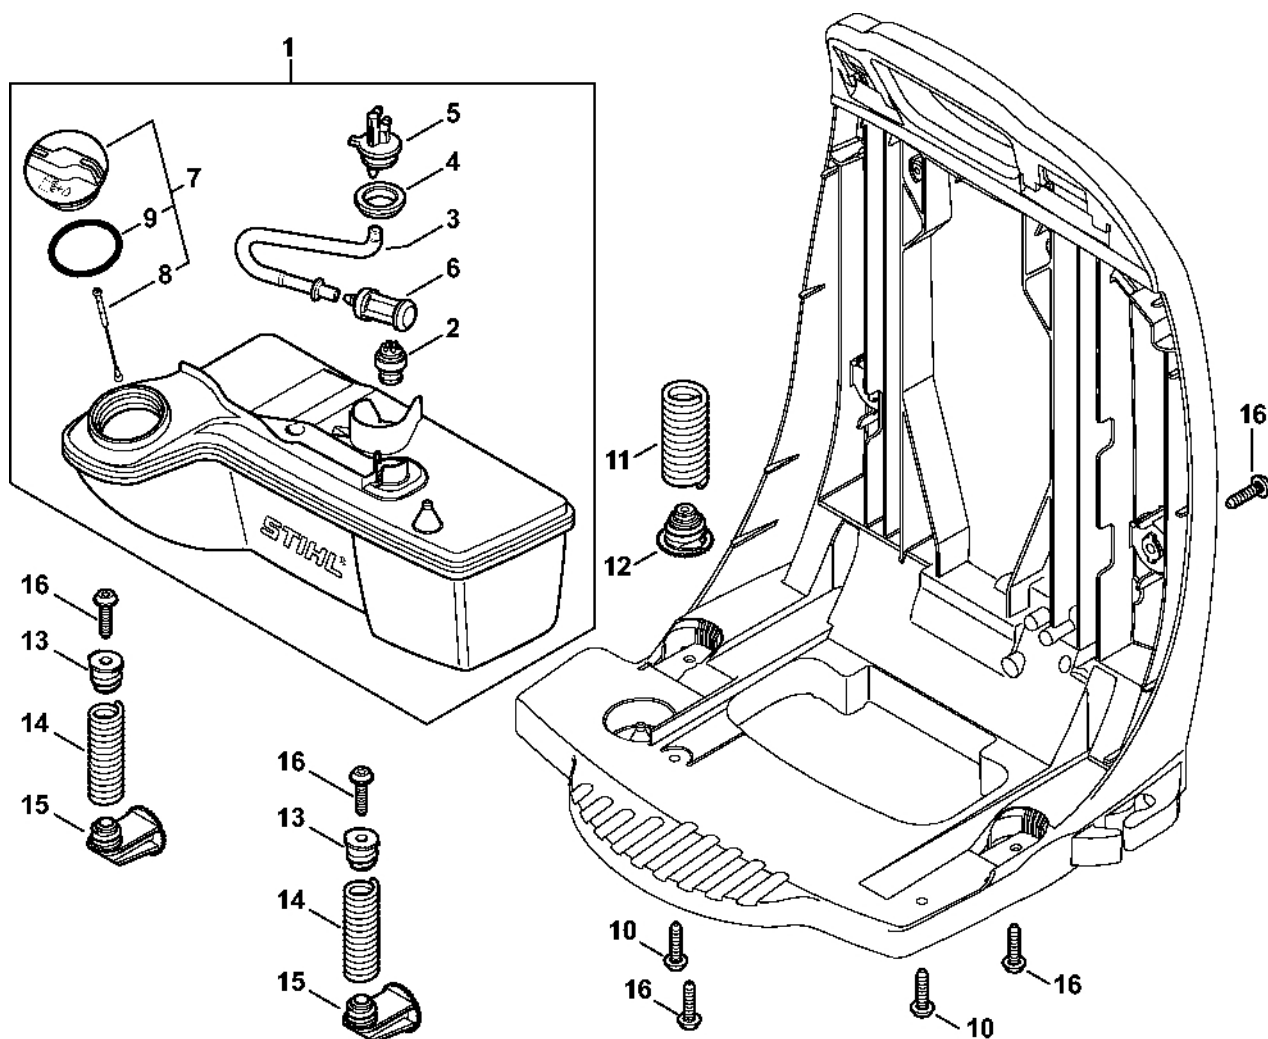

Palivová nádrž, systém AV

4214-GET-0143-A0

Palivová nádrž, systém AV

#	Číslo dílu	Popis	Množství	Obsahuje jeden nebo více článků	Poznámky
1	4244 350 0407	Palivová nádrž	1	2 - 9	
2	0000 350 5800	Odvětrávání nádrže	1		
3	4244 358 0801	Hadice	1		
4	4238 353 9200	Pouzdro	1		
5	4238 353 2701	Spojovací díl	1		
6	0000 350 3502	Sací filtr	1		
7	0000 350 0527	Zátka nádrže	1	8, 9	
8	0000 350 0900	Lano	1		
9	9645 951 3890	O-kroužek 35x3-FPM 80	1		
10	9074 478 4140	Válcový šroub IS-P6x25	2		
11	4244 791 3107	Pružina	2		
12	4244 792 2904	Zátka předního ložiska	2		
13	4244 792 2902	Zátka ložiska přední nápravy	2		
14	4244 791 3108	Ressort	2		
15	4244 792 2900	Zátka předního ložiska	2		
16	9074 478 4140	Válcový šroub IS-P6x25	6