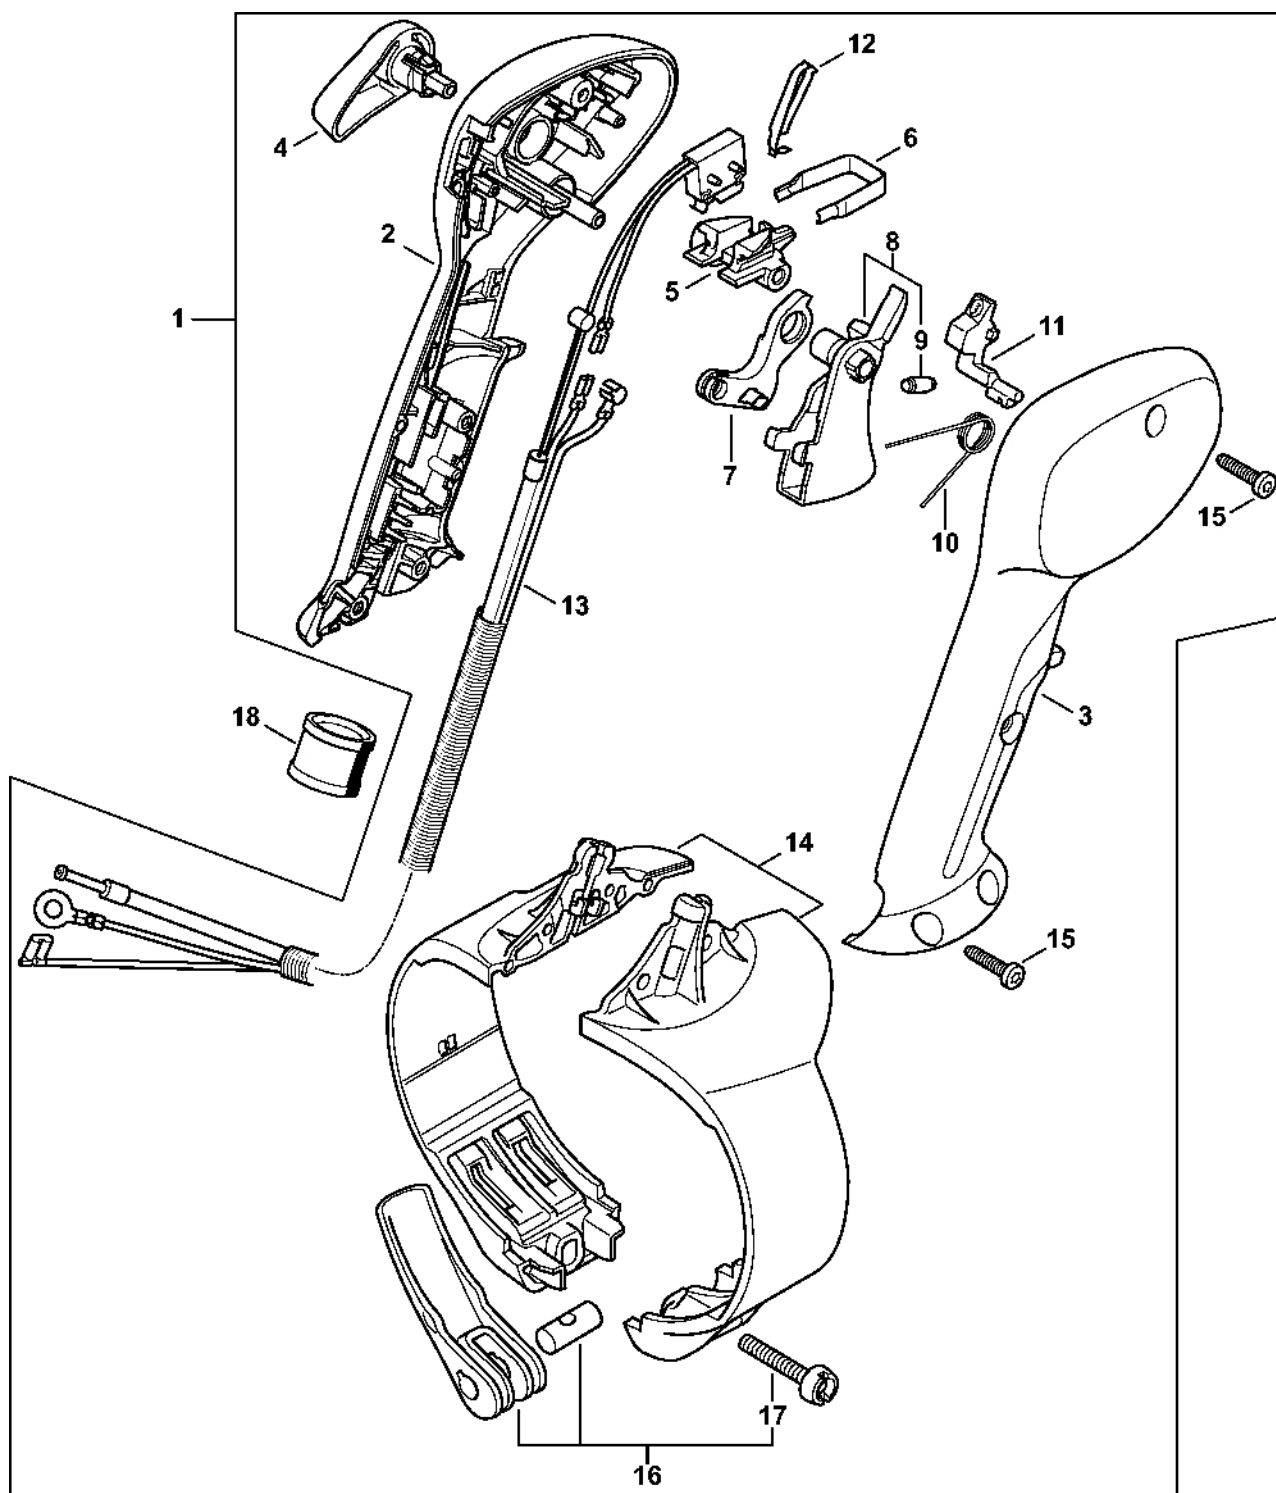

Ovládací páka BR 450 C

4244-SET-0114-A0

Ovládací páka BR 450 C

#	Číslo dílu	Popis	Množství	Obsahuje jeden nebo více článků	Poznámky
1	4244 790 4900	Ovládací páka s kabelem pro ovládání plynu	1	2 - 17	
2	4244 791 0808	Držák rukojeti	1		
3	4282 791 0806	Vnější držák rukojeti	1		
4	4282 182 2901	Nastavovací páka	1		
5	4241 182 4301	Vačka	1		
6	4241 182 4201	Záchytná pružina	1		
7	4244 182 2800	Páka	1		
8	4241 180 1500	Páčka plynu	1	9	
9	0000 953 0808	Závitový čep	1		
10	4244 182 4501	Ohnutá pružina	1		
11	4244 195 0100	Startovací páka	1		
12	4244 442 1600	Spojovací pružina	1		
13	4244 180 1102	Kabel ovládání plynu	1		
14	4282 790 0700	Držák	1		
15	9074 478 3075	Válcový šroub IS-P4x19	4		
16	4282 740 5300	Upínací páka	1	17	
17	4227 701 5000	Šroub M5x32	1		
18	4282 182 7802	Pouzdro	1