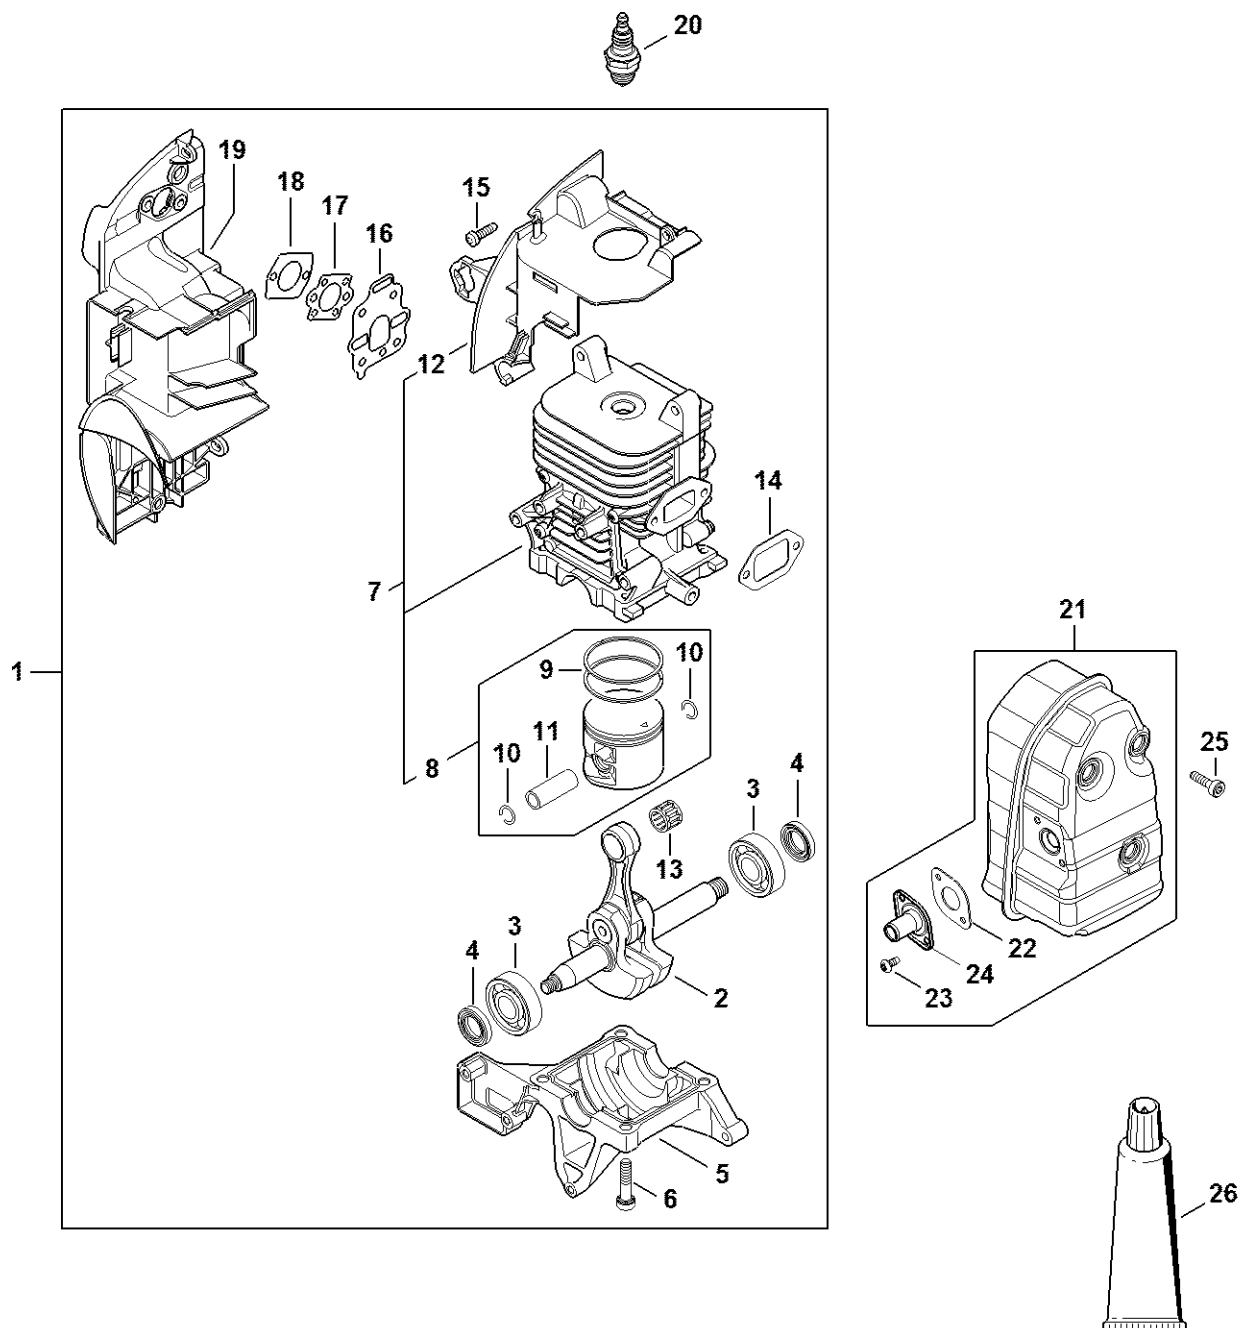

Motorový blok

4244-GET-0147-A0

Motorový blok

#	Číslo dílu	Popis	Množství	Obsahuje jeden nebo více článků	Poznámky
1	4244 020 0206	Motorový blok BR 450	1	2 - 19	
2	4244 030 0403	Kliková hřídel	1		
3	9523 003 4301	Kuličkové ložisko s drážkou 15x38x11	2		
4	9639 951 1584	Těsnící kroužek 15x25x5	2		
5	4244 021 2504	Spodní kryt	1		
6	9022 341 1358	Válcový šroub IS-M6x28	4		
7	4244 020 1251	Válec s pístem Ø 48 mm	1	8 - 12	
8	4244 030 2006	Píst Ø 48 mm	1	9 - 11	
9	1125 034 3001	Pístní kroužek Ø 48x1,2 mm	2		
10	9463 650 1200	Zajišťovací prstenec 12x1	2		
11	4244 034 1500	Pístní hřídel 12x8x33	1		
12	4244 087 3002	Kryt vzduchového potrubí	1		
13	9512 003 3141	Klece na jehly 12x16x13	1		
14	1115 149 0600	Těsnění tlumiče	1		
15	9074 477 4132	Válcový šroub IS-P5x18	2		
16	4244 129 0900	Těsnění	1		
17	1125 129 0500	Těsnění	1		
18	4114 149 1205	Těsnění	1		
19	4244 140 2809	Kryt filtru	1		
20	0000 400 7000	Svíčka NGK BPMR7A	1		
21	4244 140 0600	Tlumič	1	22 - 24	
22	4244 149 0506	Těsnění	1		
23	9039 448 0656	Závitový šroub M4x9,6	2		
24	4244 140 3400	Trubka pro spaliny	1		
25	9022 341 1010	Válcový šroub IS-M5x18	3		
26	0783 830 2000	Trubka s těsnící pastou HT červená	1