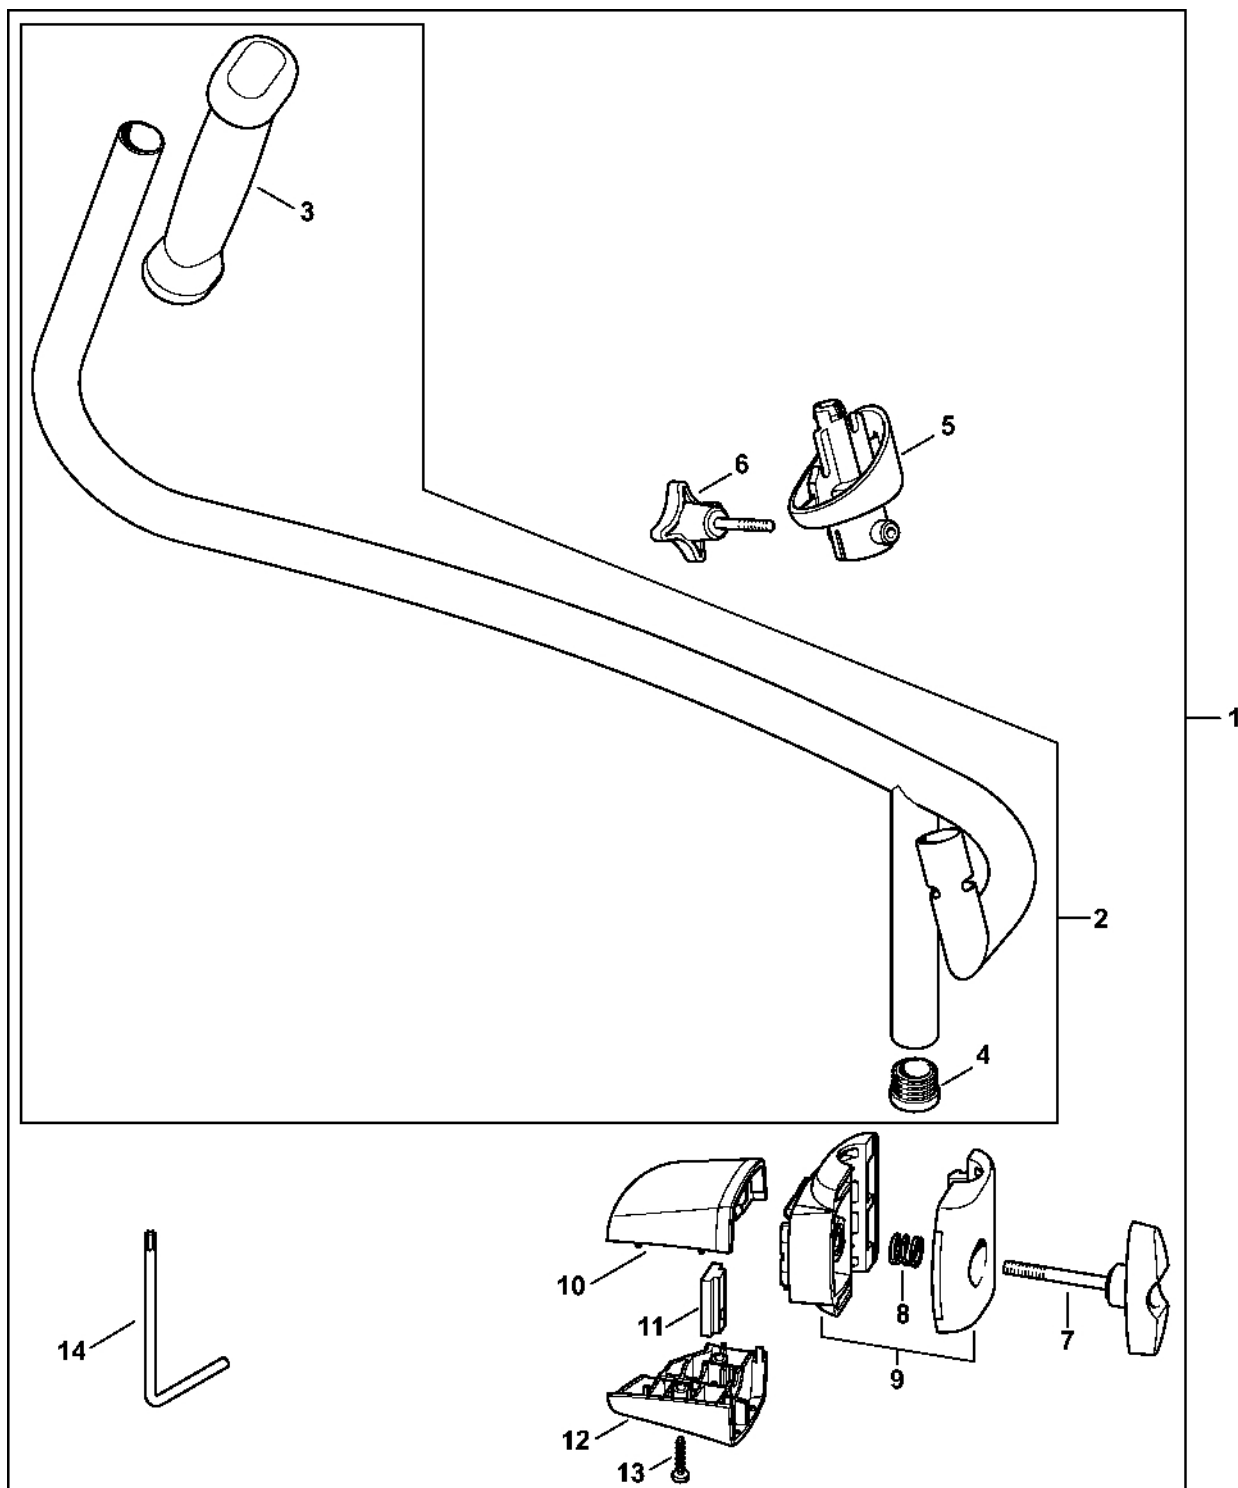

Oboustranná rukojeť

4244-GET-0043-A0

Oboustranná rukojeť

#	Číslo dílu	Popis	Množství	Obsahuje jeden nebo více položek	Poznámky
1	4282 790 1700	Trubková rukojeť	1	2 - 14	
2	4282 790 1701	Trubková rukojeť	1	3, 4	
3	4128 791 0300	Levá rukojeť	1		
4	4282 791 7300	Zátka	1		
5	4282 700 1200	Spojovací díl	1		
6	4282 710 9300	Křídlové šrouby	1		
7	4128 790 7501	Šrouby s křídlové hlavou	1		
8	0000 997 1304	Tlaková pružina	1		
9	4128 790 4800	Upínací držák	1		
10	4282 791 0900	Upínací držák	1		
11	4128 791 9800	Čtyřhranná matice	1		
12	4282 791 0901	Upínací držák	1		
13	9074 478 3075	Válcový šroub IS-P4x19	2		
14	0812 370 1143	Šroubovák T20x100x50	1		