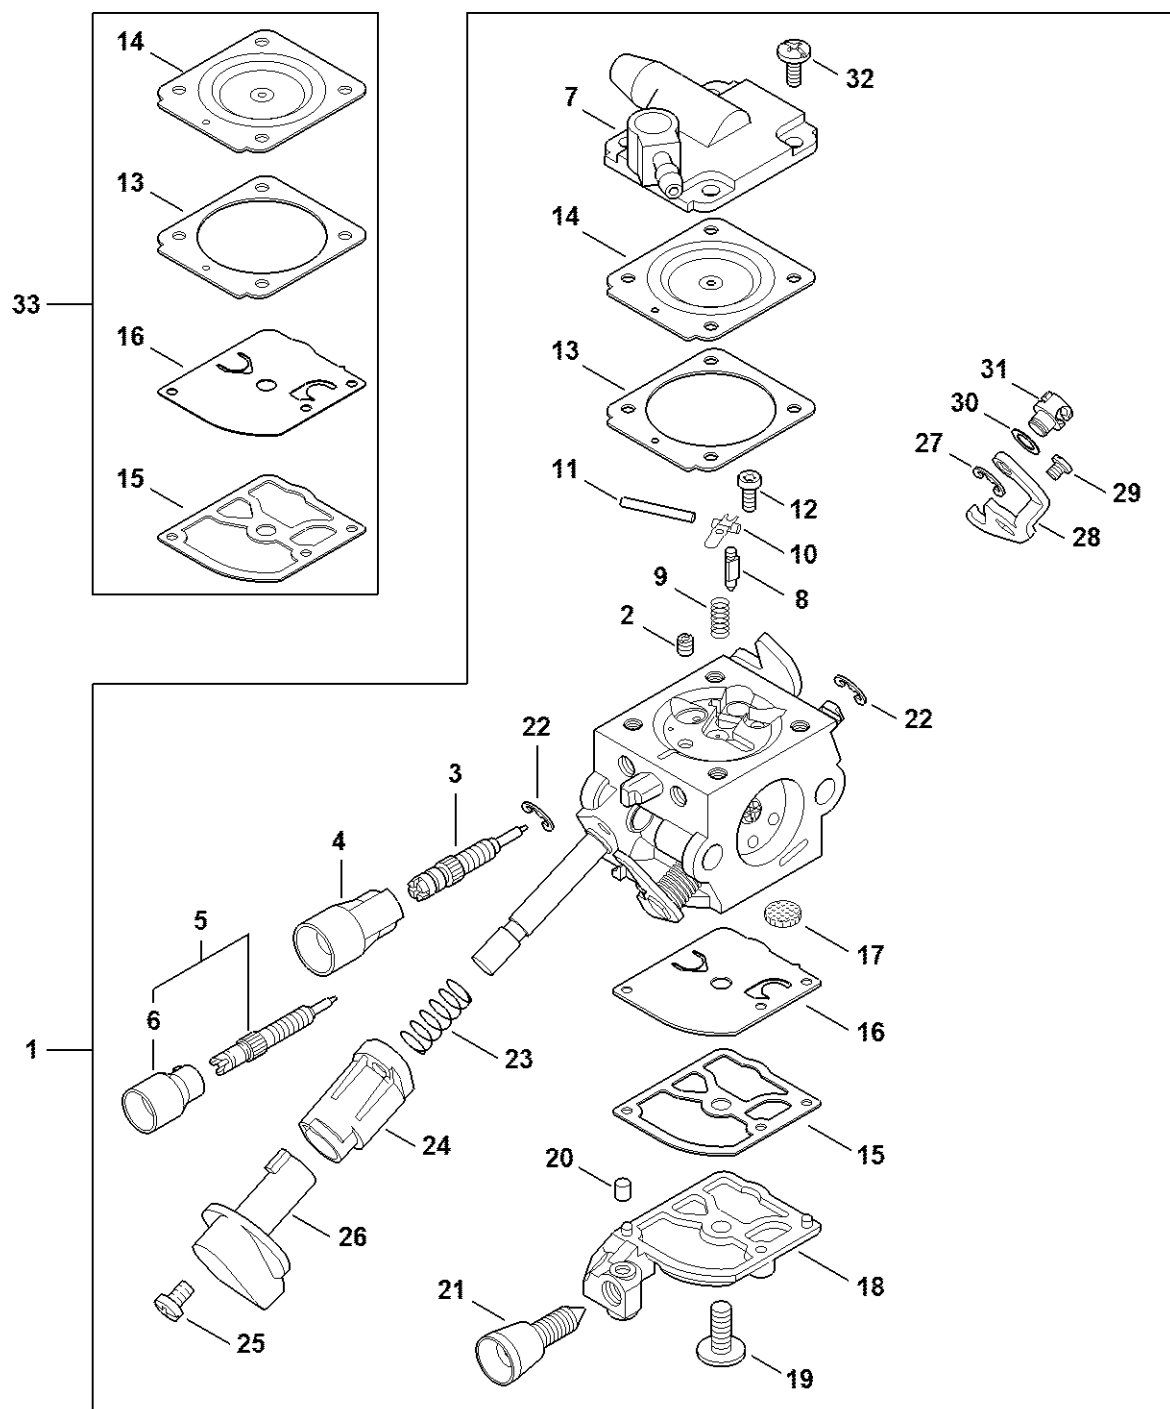

Karburátor 4244/11

4244-GET-0151-A0

Karburátor 4244/11

#	Číslo dílu	Popis	Množství	Obsahuje jeden nebo více článků	Poznámky
1	4244 120 0611	Karburátor 4244/11 Nad sériovým číslem: 363969335	1	2 - 32	
2	4229 121 5601	Pevná tryska 0,36	1		
3	4244 122 6700	Šroub H pro bohatou směs při vysokých otáčkách	1		
4	4229 121 2701	Krytka	1		
5	4244 120 6800	Šroub L pro bohatost směsi při volnoběhu	1	6	
6	Z010 061 Z013	Krytka pro omezení zdvihu nastavení	1		
7	4244 121 0803	Kryt	1		
8	Z000 018 Z000	Vstupní tryska	1		
9	1120 122 3004	Pružina	1		
10	1125 121 5000	Páka pro nastavení přívodu	1		
11	1120 121 9200	Osa	1		
12	0000 122 7101	Šroub	1		
13	4229 129 0901	Nastavovací těsnění	1		
14	4180 121 4701	Regulační membrána	1		
15	1123 129 0905	Těsnění čerpadla	1		
16	1129 121 4800	Membrána čerpadla	1		
17	1123 121 7800	Síto	1		
18	4244 121 0801	Víko	1		
19	1120 122 7800	Šroub s polokruhovou hlavou	1		
20	1125 122 4200	Upínací díl	1		
21	4229 122 6200	Šroub pro nastavení volnoběžných otáček	1		
22	4282 122 9000	Pojistný kroužek	2		
23	0000 997 3101	Tlačná pružina	1		
24	4244 182 7200	Vodící díl	1