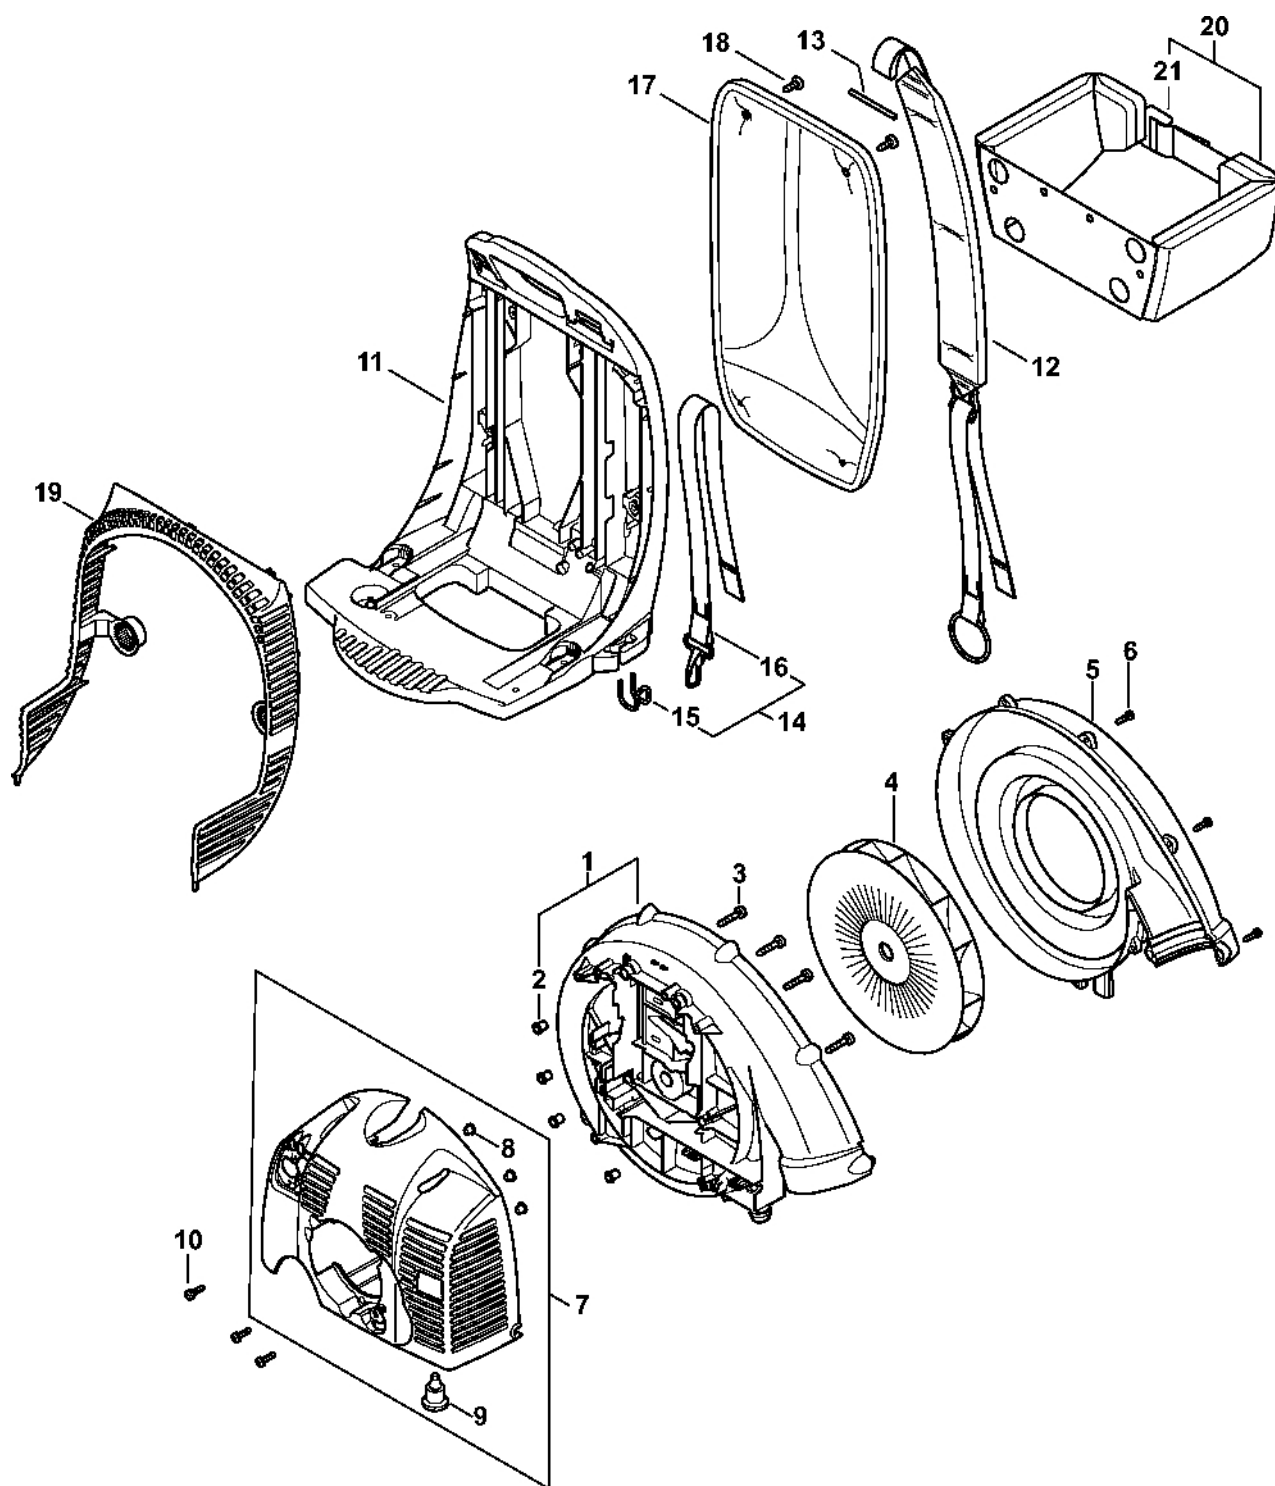

Kryt turbíny, kryt, zadní deska BR 450 C-EF

4244-GET-0108-A0

Kryt turbíny, kryt, zadní deska BR 450 C-EF

#	Číslo dílu	Popis	Množství	Obsahuje jeden nebo více článků	Poznámky
1	4244 700 4106	Vnitřní skříň turbíny	1	2	
2	0000 963 0900	Pouzdro	4		
3	9075 478 4718	Válcový šroub IS-D6x32	4		
4	4282 700 3406	Turbína	1		
5	4244 701 0705	Vnější kryt turbíny	1		
6	9074 477 4132	Válcový šroub IS-P5x18	10		
7	4244 700 2103	Kryt	1	8, 9	
8	9991 003 5087	Pouzdro 7,5x6,8	3		
9	4282 791 5902	Zarážka	1		
10	9074 477 4132	Válcový šroub IS-P5x18	3		
11	4244 701 1806	Zadní deska	1		
12	4244 710 9005	Popruh	2		
13	4227 704 0900	Osa	2		
14	4244 007 1008	Sada háčků	1	15, 16	
15	4244 791 4600	Háčkování	1		
16	4244 710 6900	Karabina s popruhem	1		
17	4244 790 8002	Zádový polštář	1		
18	0000 951 1105	Válcový šroub IS-P5x14	4		
19	4244 706 8003	Ochranná mřížka	1		
20	4203 710 9102	Pás	1	21	
21	4134 710 6401	Zavření	1