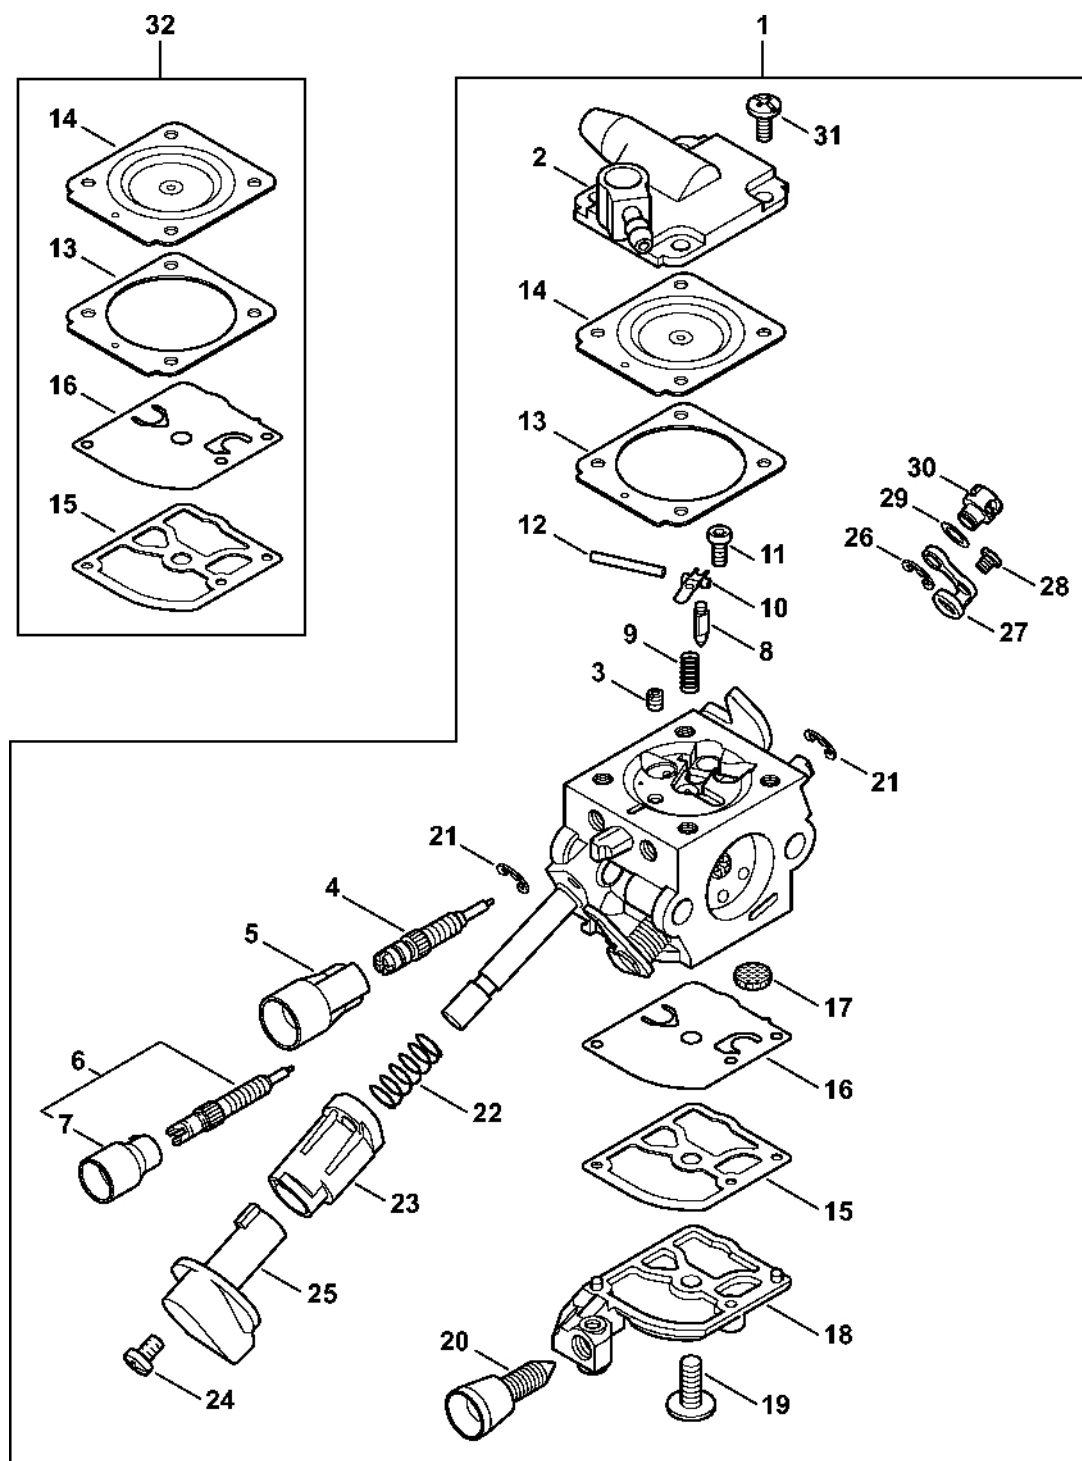

Karburátor C1Q-S209

4244-GET-0105-A0

Karburátor C1Q-S209

#	Číslo dílu	Popis	Množství	Obsahuje jeden nebo více článků	Poznámky
1	4244 120 0603	C1Q-S209E karburátor	1	2 - 31	
2	4244 121 0803	Kryt	1		
3	4229 121 5601	Pevná tryska 0,36	1		
4	4244 122 6700	Šroub H pro bohatou směs při vysokých otáčkách	1		
5	4229 121 2701	Krytka	1		
6	4244 120 6800	Šroub L pro bohatost směsi při volnoběhu	1	7	
7	Z010 061 Z013	Krytka pro omezení zdvihu nastavení	1		
8	Z000 018 Z000	Vstupní tryska	1		
9	1120 122 3004	Pružina	1		
10	1125 121 5000	Páka pro nastavení přívodu	1		
11	0000 122 7101	Šroub	1		
12	1120 121 9200	Osa	1		
13	4229 129 0901	Nastavovací těsnění	1		
14	4180 121 4701	Regulační membrána	1		
15	1123 129 0905	Těsnění čerpadla	1		
16	1129 121 4800	Membrána čerpadla	1		
17	1123 121 7800	Síto	1		
18	4244 121 0801	Víko	1		
19	1120 122 7800	Šroub s polokruhovou hlavou	1		
20	4229 122 6200	Šroub pro nastavení volnoběžných otáček	1		
21	4282 122 9000	Pojistný kroužek	2		
22	0000 997 3101	Tlačná pružina	1		
23	4244 182 7200	Vodící díl	1		
24	4144 122 7100	Šroub	1		
25	4244 182 9502	Ovládací tlačítko	1		
26	1120 122 9000	Pojistný kroužek	1