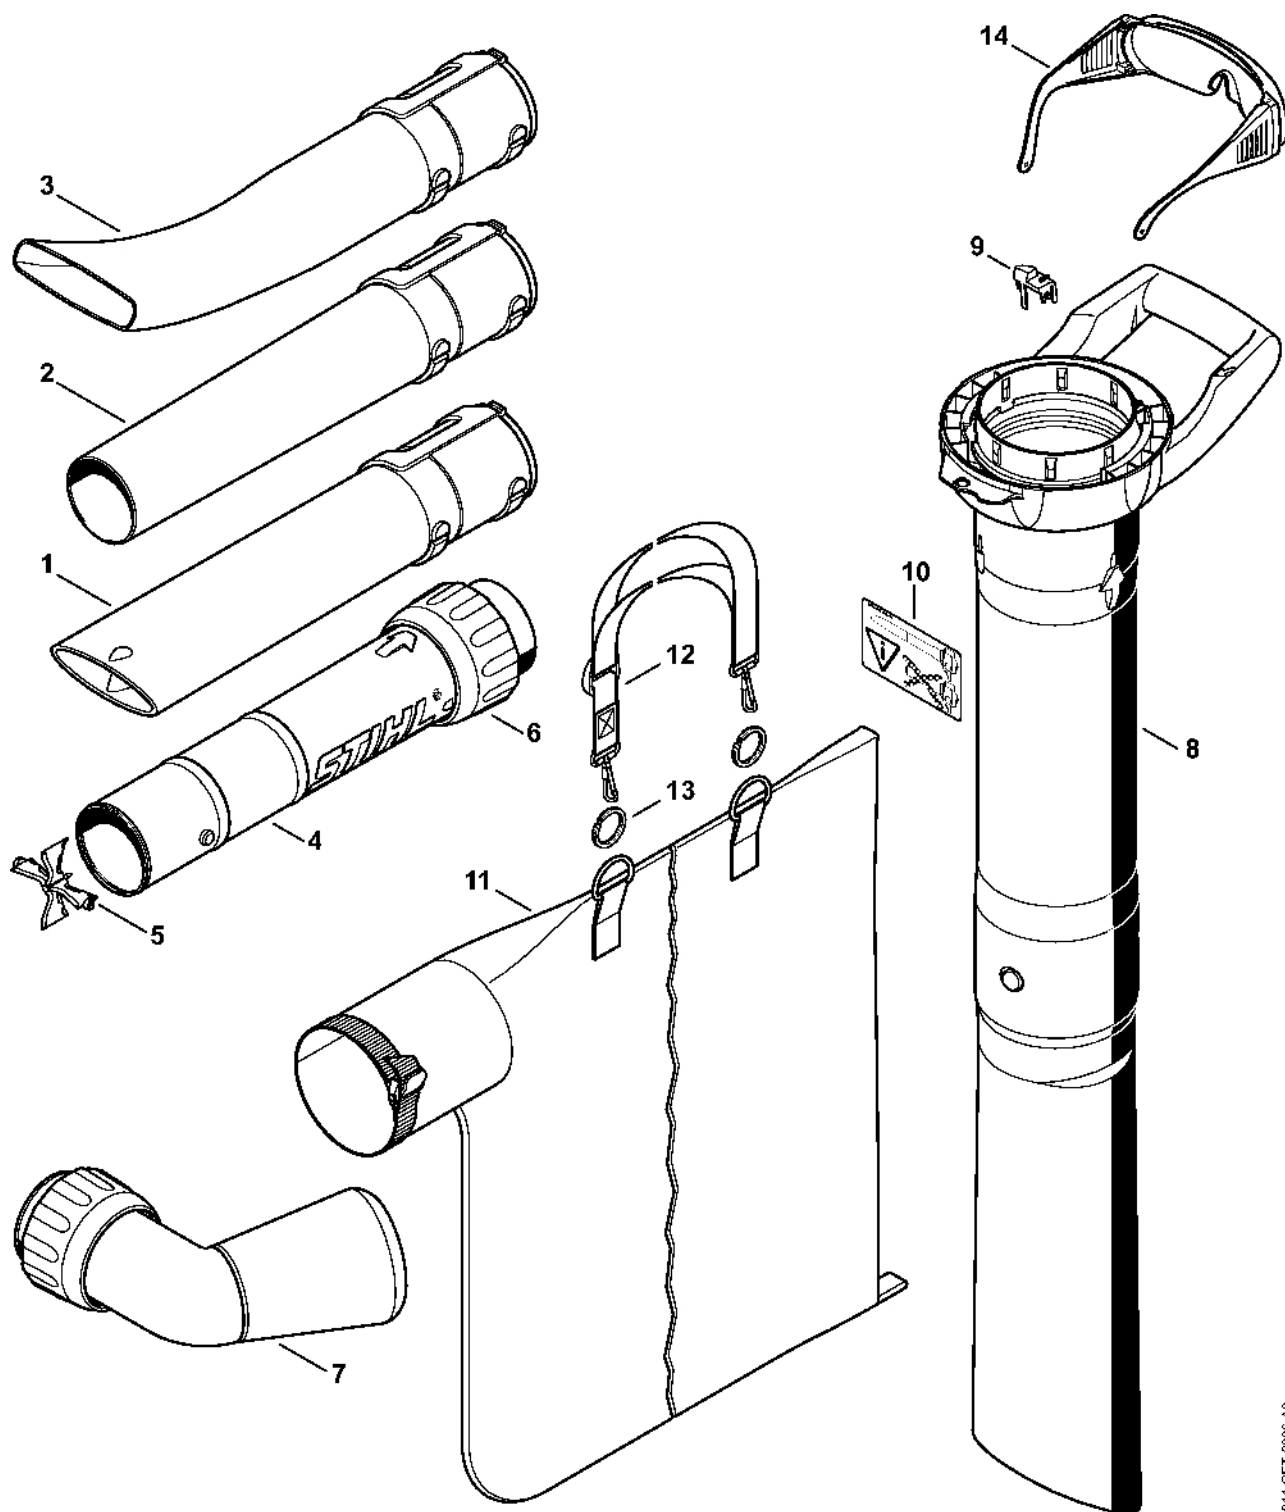

Tryska, odsávací zařízení

4611-GET-0006-A0

Tryska, odsávací zařízení

#	Číslo dílu	Popis	Množství	Obsahuje jeden nebo více článků	Poznámky
1	4229 708 6301	Plochá tryska, rovná	1		
2	4229 708 6300	Kulatá tryska, rovná	1		
3	4241 708 6302	Plochá tryska, zahnutá	1		
4	4811 760 8203	Trubka	1	5, 6	
5	4241 703 5600	Mřížka	1		
6	4811 708 3101	Matice	1		
	4811 700 2201	Sací zařízení	1	7 - 12	
7	4811 700 6901	Koleno	1		
8	4811 760 3501	Sací trubice	1	9, 10	
9	4811 792 3700	Zajišťovací páčka	1		
10	0000 967 3631	Výstražný piktogram BG	1		
11	4229 708 9702	Sběrný pytel	1		
12	4227 710 9003	Popruh	1		
13	0000 791 8400	Prsten	1		2 kusy
14	0000 884 0307	Ochranné brýle	1		neplatí pro Argentinu