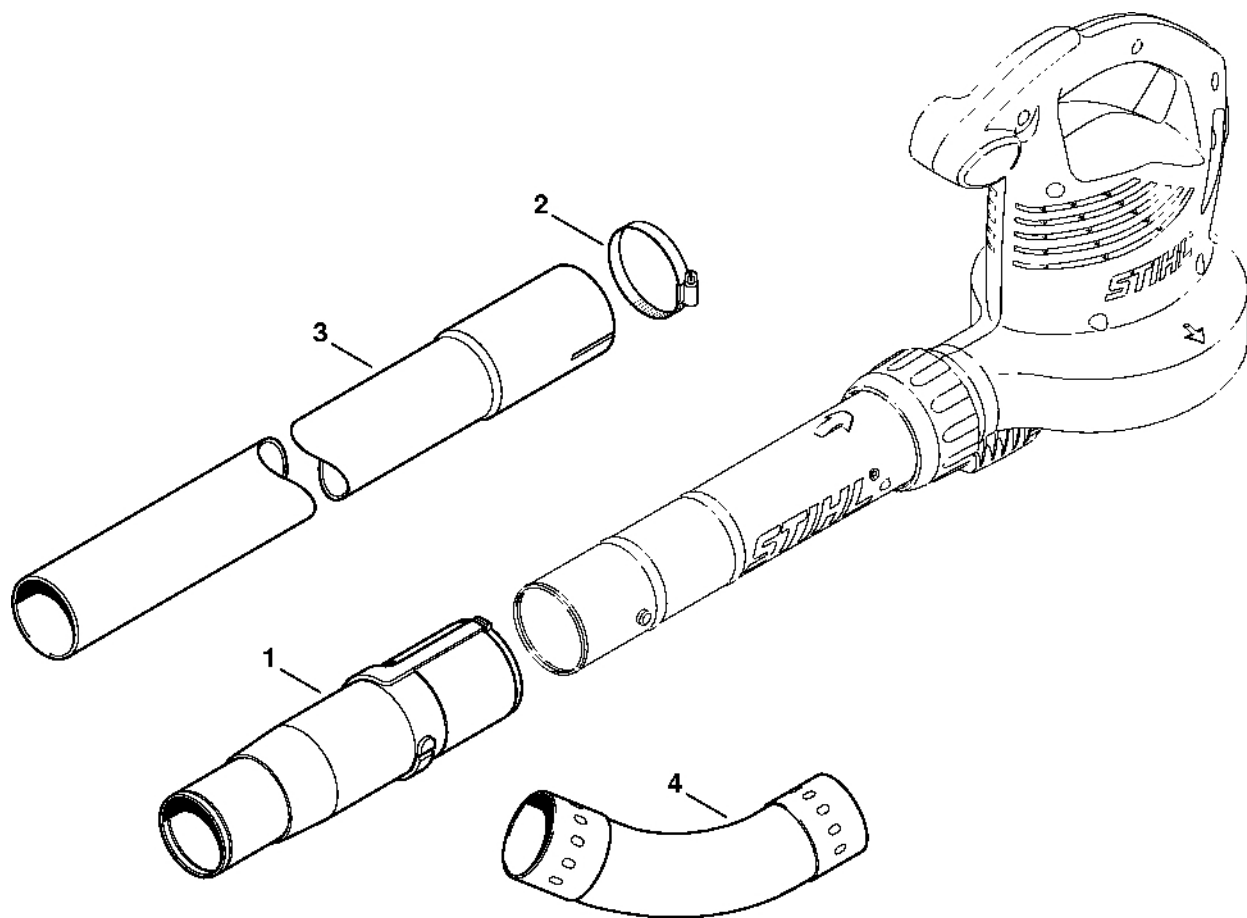

Čistič okapů

2895ET004 SC

Čistič okapů

#	Číslo dílu	Popis	Množství	Obsahuje jeden nebo více článků	Poznámky
	4241 007 1003	Sada na čištění okapů	1	1-4	
1	4241 708 0100	Adaptér	1		
2	4227 700 7105	Svorka	3		
3	4227 708 3405	Trubka	3		
4	4227 708 6905	Koleno	2