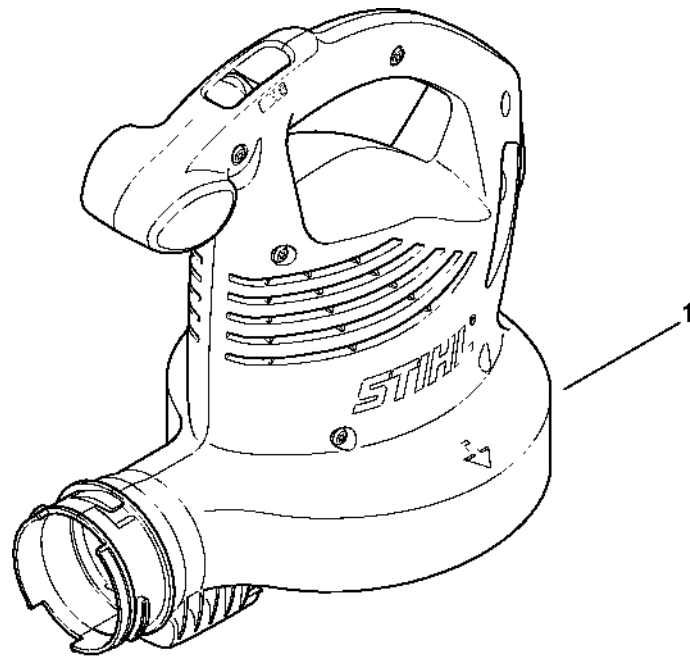

Čistič okapů

#	Číslo dílu	Popis	Množství	Obsahuje jeden nebo více článků	Poznámky
	4241 007 1003	Sada na čištění okapů	1	1-4	
1	4241 708 0100	Adaptér	1		
2	4227 700 7105	Svorka	3		
3	4227 708 3405	Trubka	3		
4	4227 708 6905	Koleno	2		

28/ET003-SC