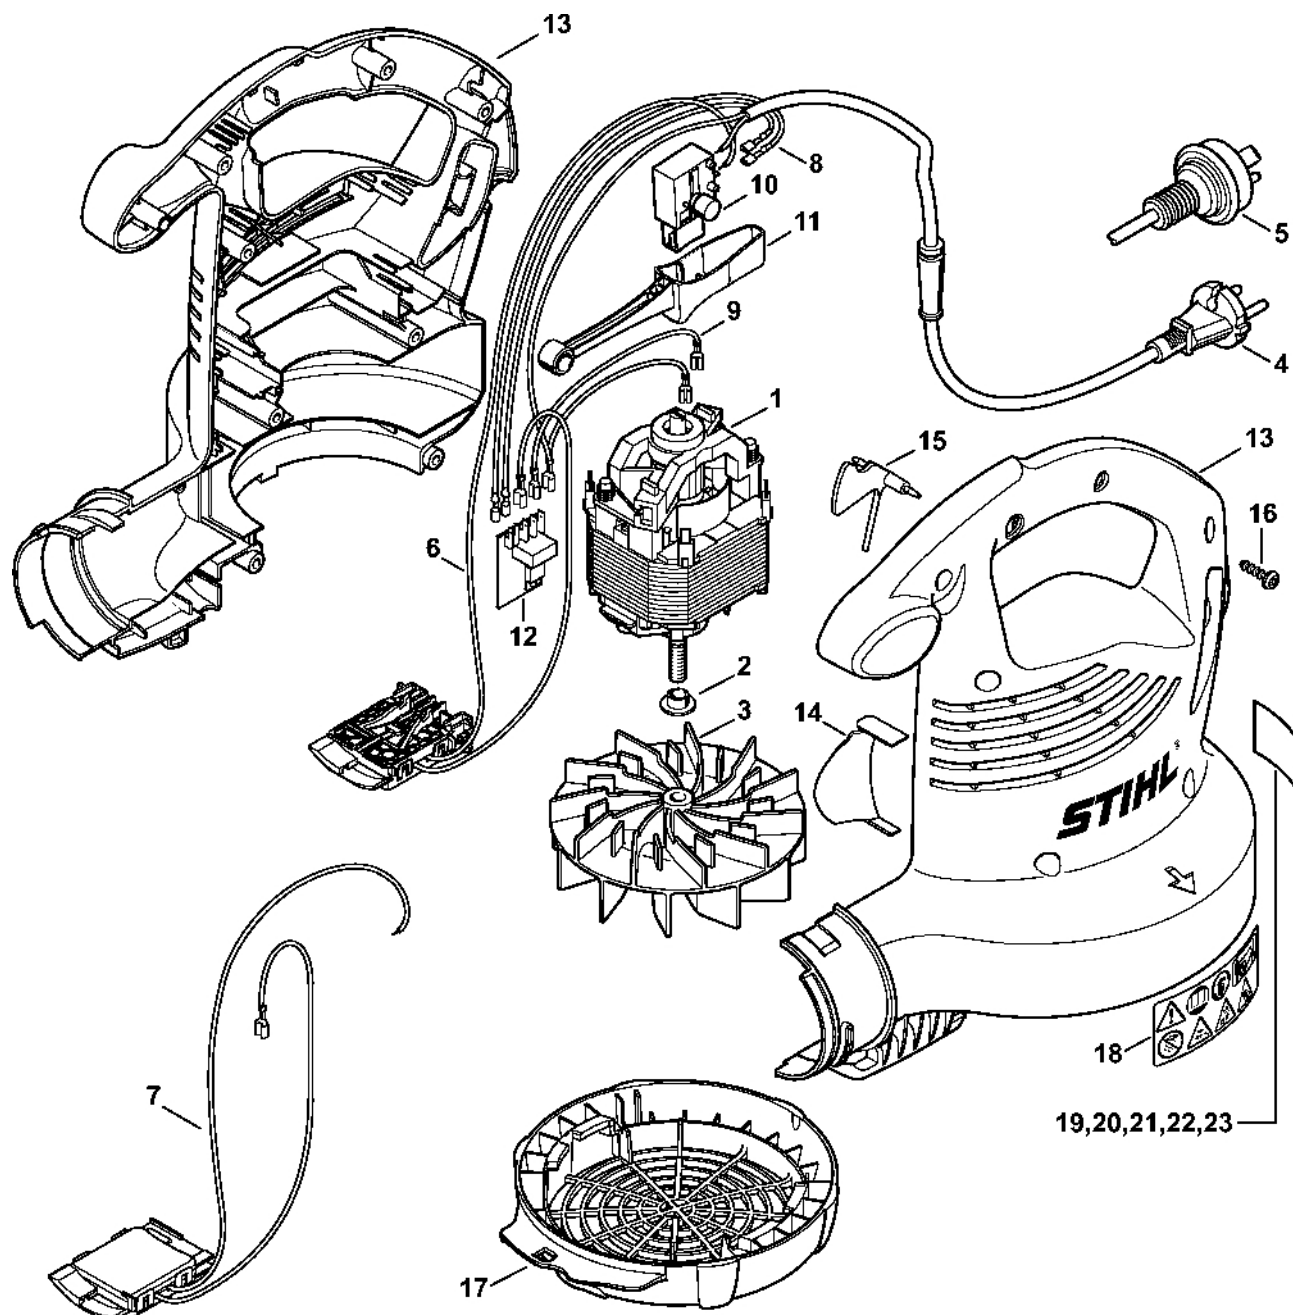

## Obsah

BGE 81: Elektromotor, skříň turbíny .....	2
Tryska, sací zařízení .....	4
Čistič okapů .....	6
Číslo stroje .....	8
Různé maziva a tuky .....	10
Péče o pleť .....	12

# BGE 81: Elektromotor, skříň turbíny

4611-GET-0003-A0

# BGE 81: Elektromotor, skříň turbíny

#	Číslo dílu	Popis	Množství	Obsahuje jeden nebo více článků	Poznámky
1	4811 600 0204	Elektromotor 230 V/50 Hz	1		
2	4811 708 3000	Tlaková podložka	1		
3	4811 700 3401	Kolo ventilátoru	1	2	
4	4811 440 3011	Kabelový svazek Europa	1		
5	4811 440 3014	Kabelový svazek AUS, NZ	1		
6	4811 440 3023	Kabelový svazek	1		
7	4811 440 3004	Kabelový svazek	1		
8	4811 440 1900	Elektrický vodič	2		
9	6440 440 1921	Kabel	1		
10	4811 435 0301	Spínač	1		
11	4811 435 2400	Ovládací páka	1		
12	4811 430 1400	Elektronický modul	1		
13	4811 700 4126	Kryt turbíny	1		
14	4811 761 0800	Vzduchový deflektor	1		
15	4811 791 6600	Klapka	1		
16	9104 007 4289	Šroub Parker IS-P5x20	8		
17	4811 706 8001	Ochranná mřížka	1		
18	0000 967 4006	Výstražný piktogram BGE	1		
19	4811 967 1854	Typový štítek BGE 81	1		Evropa
22	4811 967 1807	Charakteristická deska BGE 81	1		Evropa