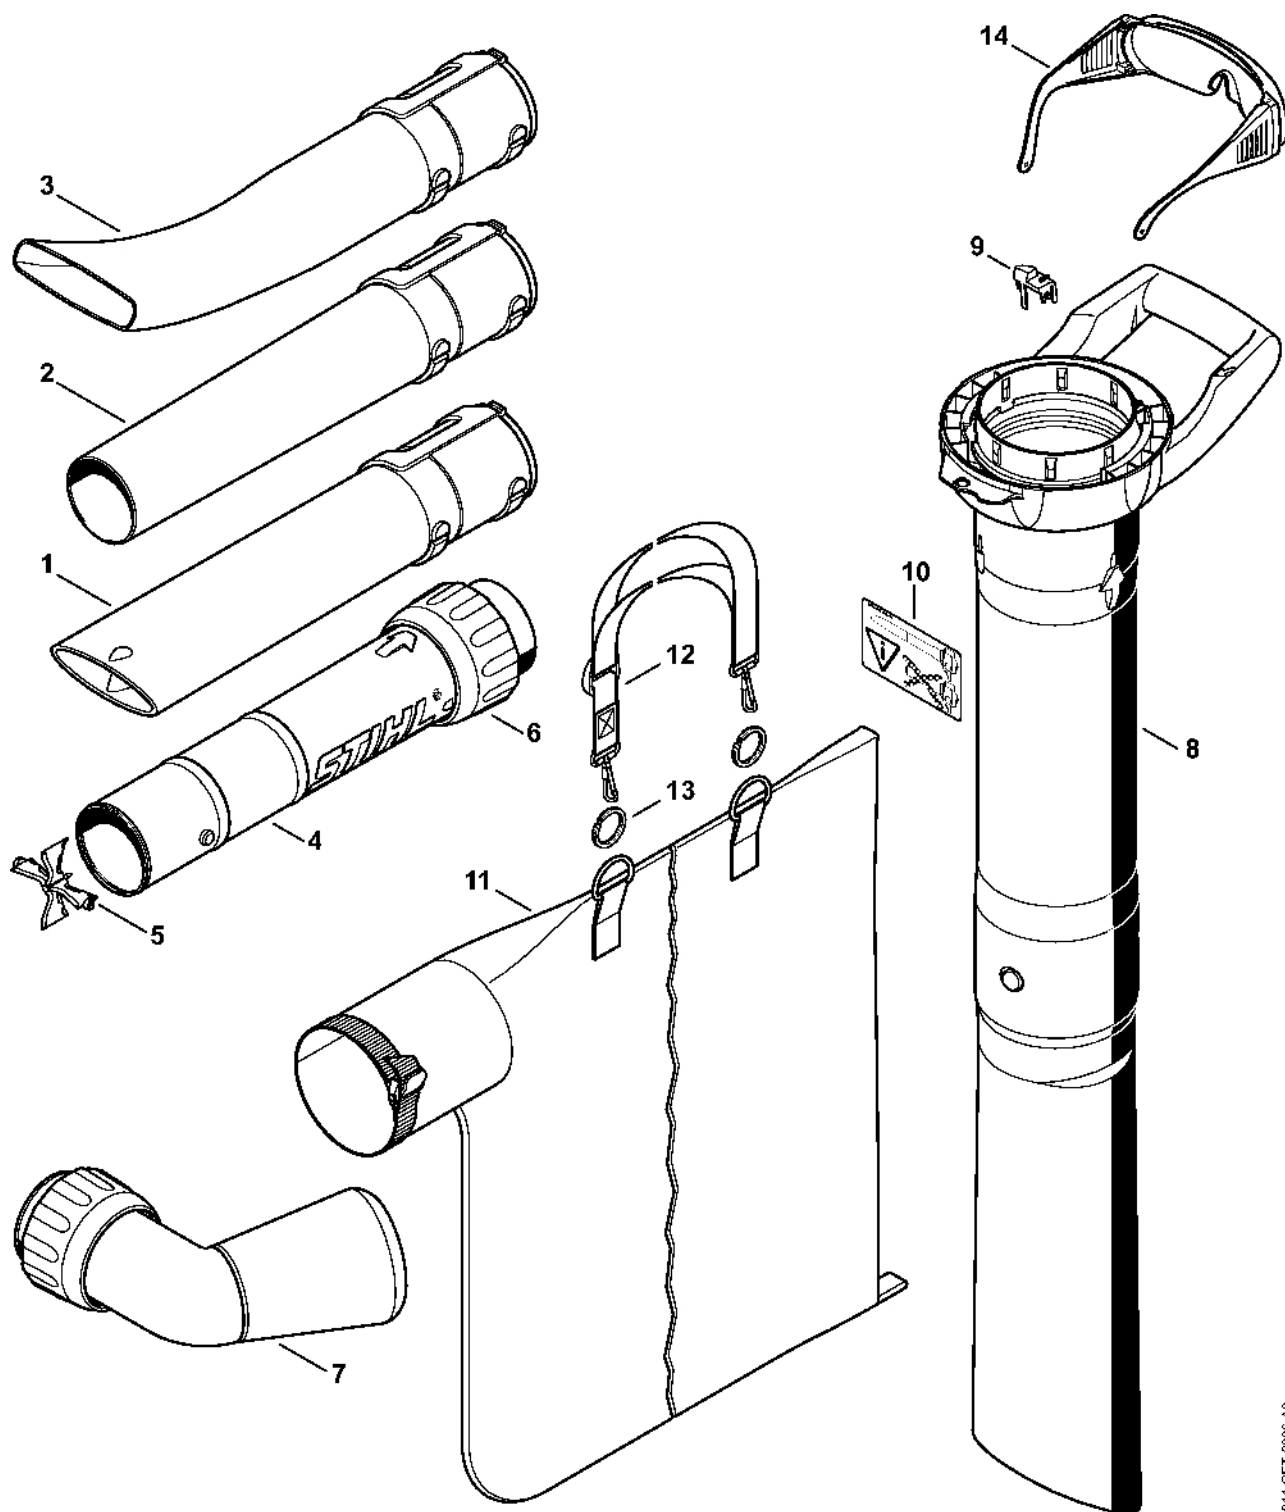

BGE 71: Elektromotor, skříň turbíny

4611-GET-0001-A0

BGE 71: Elektromotor, skříň turbíny

#	Číslo dílu	Popis	Množství	Obsahuje jeden nebo více článků	Poznámky
1	4811 600 0203	Elektromotor 230 V/50 Hz	1		
2	4811 600 0201	Elektromotor 120 V	1		BR
3	4811 708 3001	Tlaková podložka	1		
4	4811 700 3401	Kolo ventilátoru	1	3	
5	4811 440 3005	Kabelový svazek Europa	1		
10	4811 440 3026	Kabelový svazek	1		
11	4811 440 3002	Kabelový svazek	1		
12	4811 435 0300	Spínač	1		
13	4811 432 2000	Posuvník	1		
14	4811 700 4125	Kryt turbíny	1		
15	4811 761 0800	Vzduchový deflektor	1		
16	4811 791 6600	Klapka	1		
17	9104 007 4289	Šroub Parker IS-P5x20	8		
18	4811 706 8001	Ochranná mřížka	1		
19	0000 967 4006	Výstražný piktogram BGE	1		
20	4811 967 1841	Typový štítek BGE 71	1		Evropa
28	4811 967 1803	Charakteristická deska BGE 71	1		Evropa
29	4811 967 1806	Charakteristická deska BGE 71	1		AUS, NZ

Tryska, odsávací zařízení

4611-GET-0006-A0

Tryska, odsávací zařízení

#	Číslo dílu	Popis	Množství	Obsahuje jeden nebo více položek	Poznámky
1	4229 708 6301	Plochá tryska, rovná	1		
2	4229 708 6300	Kulatá tryska, rovná	1		
3	4241 708 6302	Plochá ohýbaná tryska	1		
4	4811 760 8203	Trubka	1	5, 6	
5	4241 703 5600	Mřížka	1		
6	4811 708 3101	Matice	1		
	4811 700 2201	Sací zařízení	1	7 - 12	
7	4811 700 6901	Koleno	1		
8	4811 760 3501	Sací trubice	1	9, 10	
9	4811 792 3700	Zajišťovací páčka	1		
10	0000 967 3631	Výstražný piktogram BG	1		
11	4229 708 9702	Sběrný pytel	1		
12	4227 710 9003	Popruh	1		
13	0000 791 8400	Kroužek	1		2 kusy
14	0000 884 0307	Ochranné brýle	1		neplatí pro Argentinu

Čistič okapů

2895ET004 SC

Čistič okapů

#	Číslo dílu	Popis	Množství	Obsahuje jeden nebo více článků	Poznámky
	4241 007 1003	Sada na čištění okapů	1	1-4	
1	4241 708 0100	Adaptér	1		
2	4227 700 7105	Svorka	3		
3	4227 708 3405	Trubka	3		
4	4227 708 6905	Koleno	2		