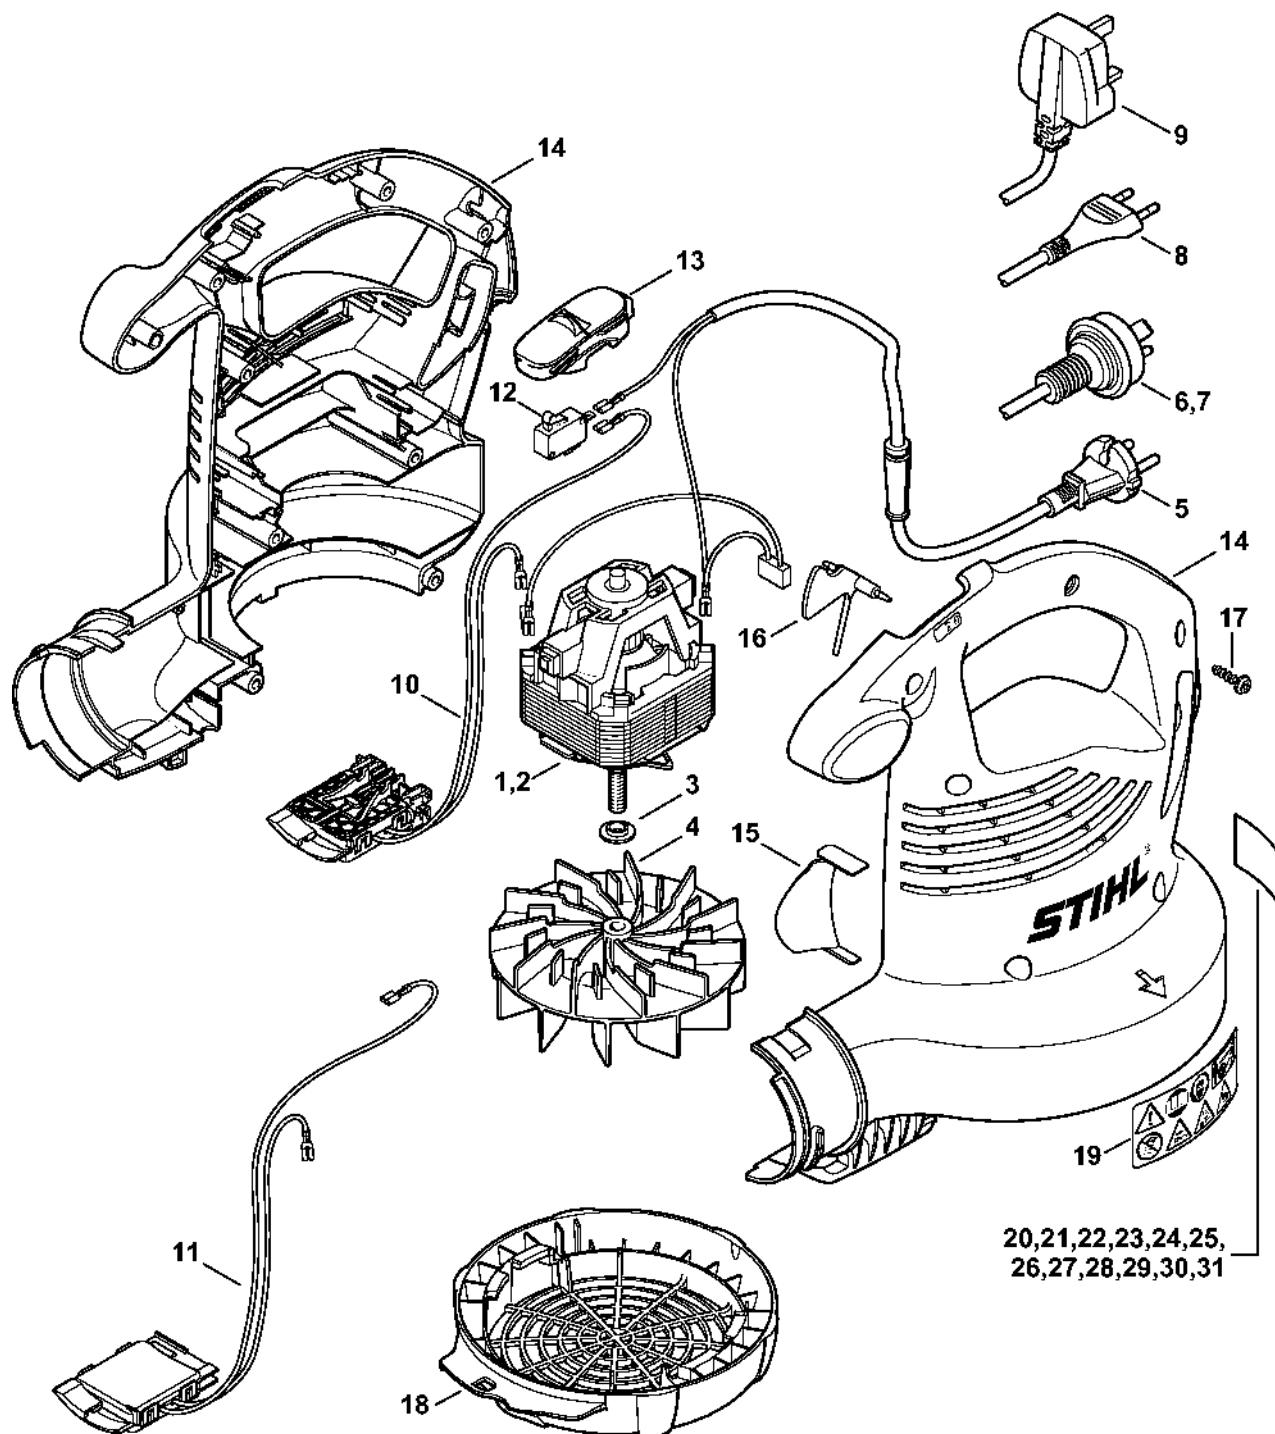

BGE 71

Seznam dílů
27.01.2023
Francie,
francouzština

Obsah

BGE 71: Elektromotor, skříň turbíny.....	2
Tryska, sací zařízení	4
Čistič okapů.....	6
Číslo stroje	8
Různé maziva a tuky	10
Péče o pleť.....	12

BGE 71: Elektromotor, skříň turbíny

4611-GET-0001-A0

BGE 71: Elektromotor, skříň turbíny

#	Číslo dílu	Popis	Množství	Obsahuje jeden nebo více článků	Poznámky
1	4811 600 0203	Elektromotor 230 V/50 Hz	1		
2	4811 600 0201	Elektromotor 120 V	1		BR
3	4811 708 3001	Tlaková podložka	1		
4	4811 700 3401	Kolo ventilátoru	1	3	
5	4811 440 3005	Kabelový svazek Europa	1		
10	4811 440 3026	Kabelový svazek	1		
11	4811 440 3002	Kabelový svazek	1		
12	4811 435 0300	Spínač	1		
13	4811 432 2000	Posuvník	1		
14	4811 700 4125	Kryt turbíny	1		
15	4811 761 0800	Vzduchový deflektor	1		
16	4811 791 6600	Klapka	1		
17	9104 007 4289	Šroub Parker IS-P5x20	8		
18	4811 706 8001	Ochranná mřížka	1		
19	0000 967 4006	Výstražný piktogram BGE	1		
20	4811 967 1841	Typový štítek BGE 71	1		Evropa
28	4811 967 1803	Charakteristická deska BGE 71	1		Evropa
29	4811 967 1806	Charakteristická deska BGE 71	1		AUS, NZ

Tryska, odsávací zařízení

4611-GET-0006-A0

Tryska, odsávací zařízení

#	Číslo dílu	Popis	Množství	Obsahuje jeden nebo více položek	Poznámky
1	4229 708 6301	Plochá tryska, rovná	1		
2	4229 708 6300	Kulatá tryska, rovná	1		
3	4241 708 6302	Plochá ohýbaná tryska	1		
4	4811 760 8203	Trubka	1	5, 6	
5	4241 703 5600	Mřížka	1		
6	4811 708 3101	Matice	1		
	4811 700 2201	Sací zařízení	1	7 - 12	
7	4811 700 6901	Koleno	1		
8	4811 760 3501	Sací trubice	1	9, 10	
9	4811 792 3700	Zajišťovací páčka	1		
10	0000 967 3631	Výstražný piktogram BG	1		
11	4229 708 9702	Sběrný pytel	1		
12	4227 710 9003	Popruh	1		
13	0000 791 8400	Kroužek	1		2 kusy
14	0000 884 0307	Ochranné brýle	1		neplatí pro Argentinu