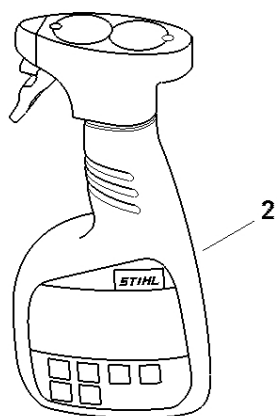

Čistič okapů

2895ET004 SC

Čistič okapů

#	Číslo dílu	Popis	Množství	Obsahuje jeden nebo více článků	Poznámky
	4241 007 1003	Sada na čištění okapů	1	1-4	
1	4241 708 0100	Adaptér	1		
2	4227 700 7105	Svorka	3		
3	4227 708 3405	Trubka	3		
4	4227 708 6905	Koleno	2		

28/ET003-SC

Číslo stroje

#	Číslo dílu	Popis	Množství	Obsahuje jeden nebo více článků	Poznámky
1		Umístění čísla stroje	1		

0000-GET-0157-A0

Různé maziva a tuk

#	Číslo dílu	Popis	Množství	Obsahuje jeden nebo více článků	Poznámky
1	0781 120 1021	Mazivo pro reduktory Multilub 40 g Tuba	1		
1	0781 120 1109	Multifunkční mazivo 80 g	1		
1	0781 120 1110	Multifunkční mazivo 225 g	1		