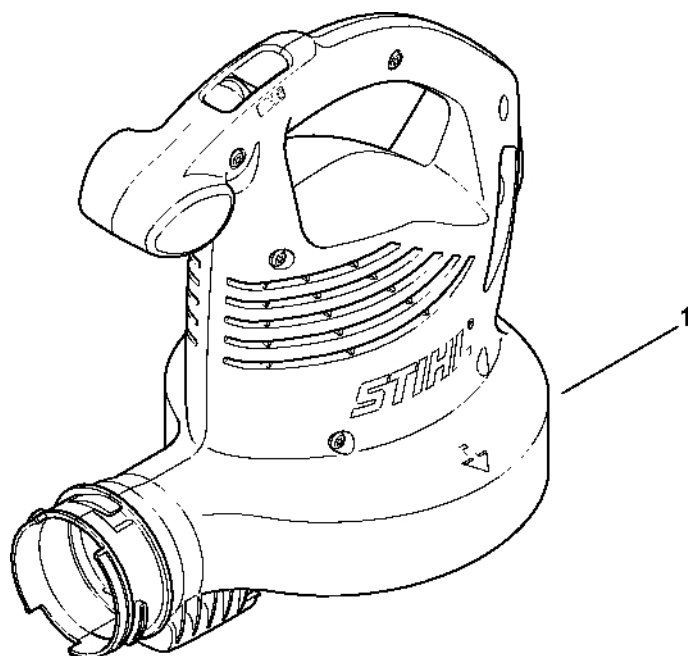

BGE 71: Elektromotor, skříň turbíny

4611-GET-0001-A0

BGE 71: Elektromotor, skříň turbíny

#	Číslo dílu	Popis	Množství	Obsahuje jeden nebo více článků	Poznámky
1	4811 600 0203	Elektromotor 230 V/50 Hz	1		
2	4811 600 0201	Elektromotor 120 V	1		BR
3	4811 708 3001	Tlaková podložka	1		
4	4811 700 3401	Kolo ventilátoru	1	3	
5	4811 440 3005	Kabelový svazek Europa	1		
10	4811 440 3026	Kabelový svazek	1		
11	4811 440 3002	Kabelový svazek	1		
12	4811 435 0300	Spínač	1		
13	4811 432 2000	Posuvník	1		
14	4811 700 4125	Kryt turbíny	1		
15	4811 761 0800	Vzduchový deflektor	1		
16	4811 791 6600	Klapka	1		
17	9104 007 4289	Šroub Parker IS-P5x20	8		
18	4811 706 8001	Ochranná mřížka	1		
19	0000 967 4006	Výstražný piktogram BGE	1		
20	4811 967 1841	Typový štítek BGE 71	1		Evropa
28	4811 967 1803	Charakteristická deska BGE 71	1		Evropa
29	4811 967 1806	Charakteristická deska BGE 71	1		AUS, NZ

Tryska, odsávací zařízení

4611-GET-0006-A0

Tryska, odsávací zařízení

#	Číslo dílu	Popis	Množství	Obsahuje jeden nebo více položek	Poznámky
1	4229 708 6301	Plochá tryska, rovná	1		
2	4229 708 6300	Kulatá tryska, rovná	1		
3	4241 708 6302	Plochá ohýbaná tryska	1		
4	4811 760 8203	Trubka	1	5, 6	
5	4241 703 5600	Mřížka	1		
6	4811 708 3101	Matice	1		
	4811 700 2201	Sací zařízení	1	7 - 12	
7	4811 700 6901	Koleno	1		
8	4811 760 3501	Sací trubice	1	9, 10	
9	4811 792 3700	Zajišťovací páčka	1		
10	0000 967 3631	Výstražný piktogram BG	1		
11	4229 708 9702	Sběrný pytel	1		
12	4227 710 9003	Popruh	1		
13	0000 791 8400	Kroužek	1		2 kusy
14	0000 884 0307	Ochranné brýle	1		neplatí pro Argentinu

Čistič okapů

2895ET004 SC

Čistič okapů

#	Číslo dílu	Popis	Množství	Obsahuje jeden nebo více článků	Poznámky
	4241 007 1003	Sada na čištění okapů	1	1-4	
1	4241 708 0100	Adaptér	1		
2	4227 700 7105	Svorka	3		
3	4227 708 3405	Trubka	3		
4	4227 708 6905	Koleno	2		