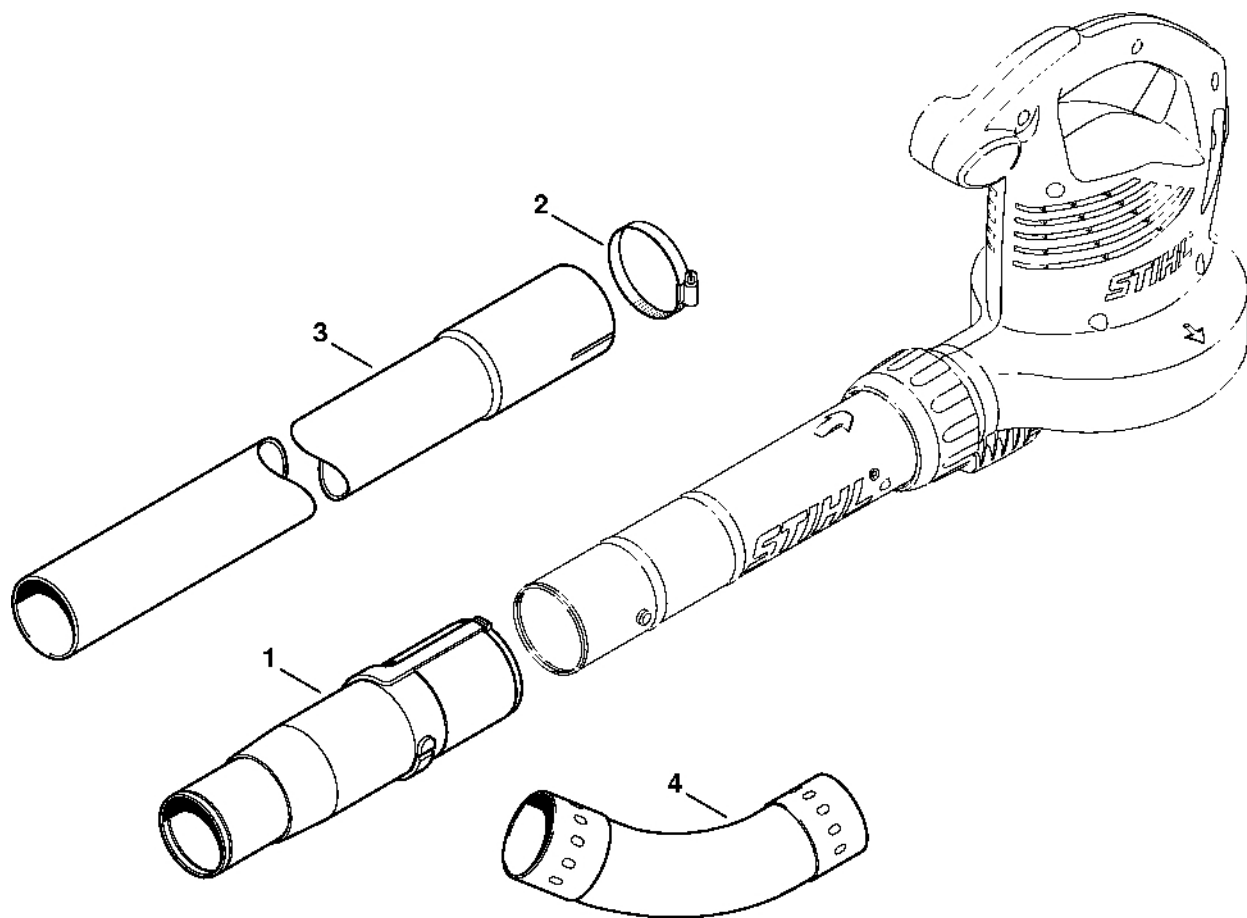

BGE 71: Elektromotor, skříň turbíny

4611-GET-0001-A0

BGE 71: Elektromotor, skříň turbíny

#	Číslo dílu	Popis	Množství	Obsahuje jeden nebo více článků	Poznámky
1	4811 600 0203	Elektromotor 230 V/50 Hz	1		
2	4811 600 0201	Elektromotor 120 V	1		BR
3	4811 708 3001	Tlaková podložka	1		
4	4811 700 3401	Kolo ventilátoru	1	3	
5	4811 440 3005	Kabelový svazek Europa	1		
10	4811 440 3026	Kabelový svazek	1		
11	4811 440 3002	Kabelový svazek	1		
12	4811 435 0300	Spínač	1		
13	4811 432 2000	Posuvník	1		
14	4811 700 4125	Kryt turbíny	1		
15	4811 761 0800	Vzduchový deflektor	1		
16	4811 791 6600	Klapka	1		
17	9104 007 4289	Šroub Parker IS-P5x20	8		
18	4811 706 8001	Ochranná mřížka	1		
19	0000 967 4006	Výstražný piktogram BGE	1		
20	4811 967 1841	Typový štítek BGE 71	1		Evropa
28	4811 967 1803	Charakteristická deska BGE 71	1		Evropa
29	4811 967 1806	Charakteristická deska BGE 71	1		AUS, NZ

Tryska, odsávací zařízení

4611-GET-0006-A0

Tryska, odsávací zařízení

#	Číslo dílu	Popis	Množství	Obsahuje jeden nebo více položek	Poznámky
1	4229 708 6301	Plochá tryska, rovná	1		
2	4229 708 6300	Kulatá tryska, rovná	1		
3	4241 708 6302	Plochá ohýbaná tryska	1		
4	4811 760 8203	Trubka	1	5, 6	
5	4241 703 5600	Mřížka	1		
6	4811 708 3101	Matice	1		
	4811 700 2201	Sací zařízení	1	7 - 12	
7	4811 700 6901	Koleno	1		
8	4811 760 3501	Sací trubice	1	9, 10	
9	4811 792 3700	Zajišťovací páčka	1		
10	0000 967 3631	Výstražný piktogram BG	1		
11	4229 708 9702	Sběrný pytel	1		
12	4227 710 9003	Popruh	1		
13	0000 791 8400	Kroužek	1		2 kusy
14	0000 884 0307	Ochranné brýle	1		neplatí pro Argentinu

Čistič okapů

2895ET004 SC

Čistič okapů

#	Číslo dílu	Popis	Množství	Obsahuje jeden nebo více článků	Poznámky
	4241 007 1003	Sada na čištění okapů	1	1-4	
1	4241 708 0100	Adaptér	1		
2	4227 700 7105	Svorka	3		
3	4227 708 3405	Trubka	3		
4	4227 708 6905	Koleno	2		