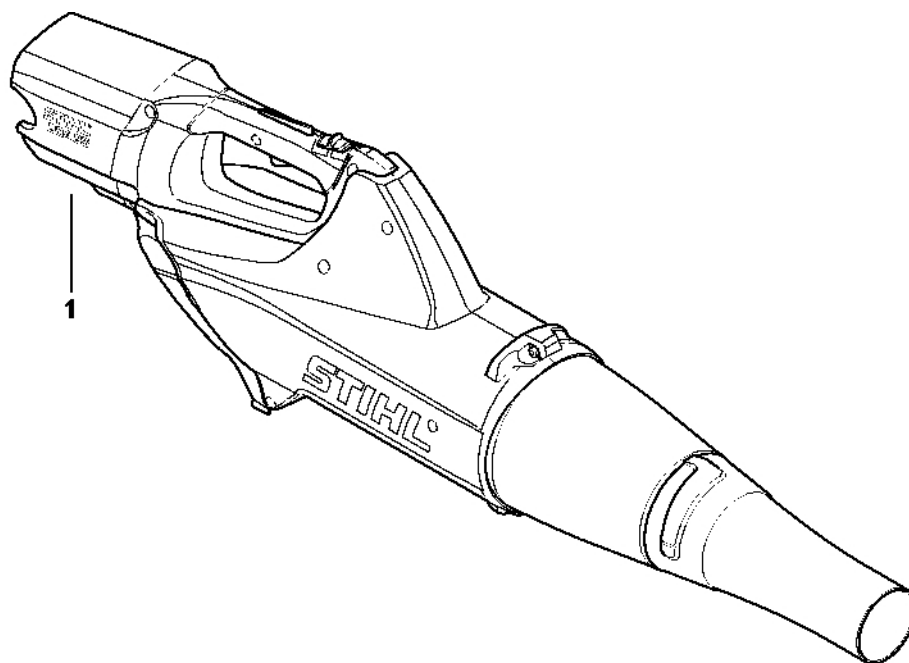

Postroj e

#	Číslo dílu	Popis	Množství	Obsahuje jeden nebo více položek	Poznámky
1	4853 710 9000	Postroj	1	2 - 9	
2	4853 710 6500	Řemen	1		
3	4119 710 9012	Postroj	1	4 - 9	
4	4203 792 7200	Nastavovací spona	3		
5	9408 021 4530	Nýt, nýťovací část 4x8x6	1		(množství podle potřeby)
6	9409 021 4420	Nýt, část hlavy 4x8	1		(množství podle potřeby)
7		Páska 25 mm x 1,86 m	1		
	0000 930 2241	Páska 25 mm x 10 m	1		
8	4119 718 6320	Nastavitelná spona	1		
9	4119 710 6900	Karabina	1		

992TET1007 SC