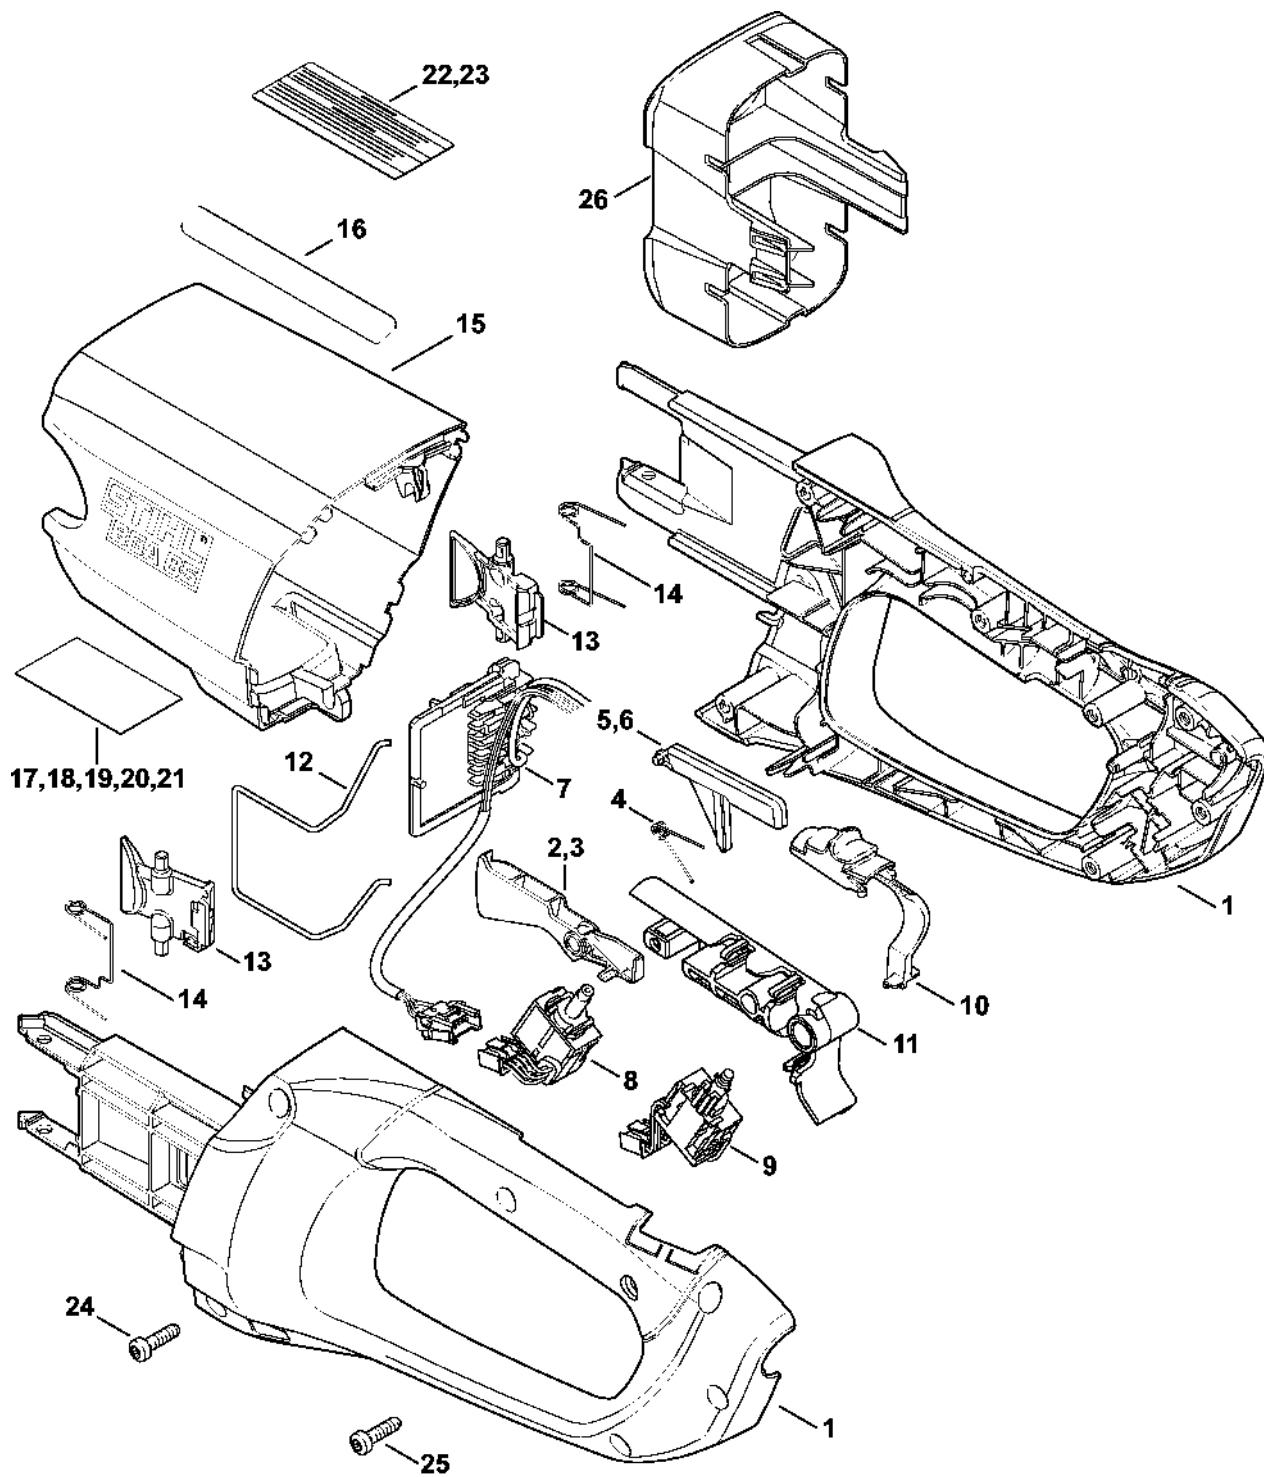

# Kryt rukojeti, kryt

4853-GET-0001-A0

# Kryt rukojeti, kryt

#	Číslo dílu	Popis	Množství	Obsahuje jeden nebo více článků	Poznámky
1	4852 790 1050	Kryt rukojeti	1	2, 4, 5, 11, 25	
2	4852 435 2402	Ovládací páka	1		
3	4852 435 2401	Ovládací páka	1		
4	0000 998 0406	Ohnutá pružina	1		
5	4852 435 6302	Blokování spouštěcí páčky	1		
6	4852 435 6300	Blokování spouštěcí páčky	1		
7	4853 440 3000	Kabelový svazek	1		
8	4852 430 0502	Přepínač	1		
9	4852 430 0500	Přepínač	1		
10	4852 435 2800	Záchytná páčka	1		
11	4853 792 7801	Spojovací díl	1		
12	4851 791 3100	Pružina	1		
13	4852 435 7301	Zarážková páka	2		
14	0000 998 0405	Ohnutá pružina	2		
15	4853 600 3501	Kryt BGA 85	1	16	
16	0000 967 4043	Výstražný piktogram BGA	1		
17	4853 967 1800	Typový štítek BGA 85	1		Evropa
18	4853 967 1801	Typový štítek BGA 85	1		USA
19	4853 967 1802	Charakteristická deska BGA 85	1		CDN
20	4853 967 1803	Charakteristická deska BGA 85	1		Východní Evropa
21	4853 967 1804	Charakteristická deska BGA 85	1		J
22	4853 967 4000	Indikační štítek	1		USA
23	4852 967 4001	Indikační štítek	1		CDN
24	9074 477 4132	Válcový šroub IS-P5x18	6		
25	9074 477 4132	Válcový šroub IS-P5x18	1		
26	4850 602 0900	Kryt	1		USA, CDN

# Elektromotor, turbína

#	Číslo dílu	Popis	Množství	Obsahuje jeden nebo více položek	Poznámky
1	4853 600 0200	Elektromotor	1		
2	4853 761 1100	Vstupní kužel	1		
3	9503 003 9642	Kuličkové ložisko s drážkou 608-2RS	2		
4	9455 621 0570	Pojistný kroužek 8x0,8	1		
5	4853 764 4200	Spojka	1		
6	4853 761 0100	Lopátkové kolo	2		
7	4853 761 0200	Prstencový rozdělovač	2		
8	9022 399 0950	Válcový šroub IS M5x10	1		
9	4853 761 0300	Výstupní kužel	1		