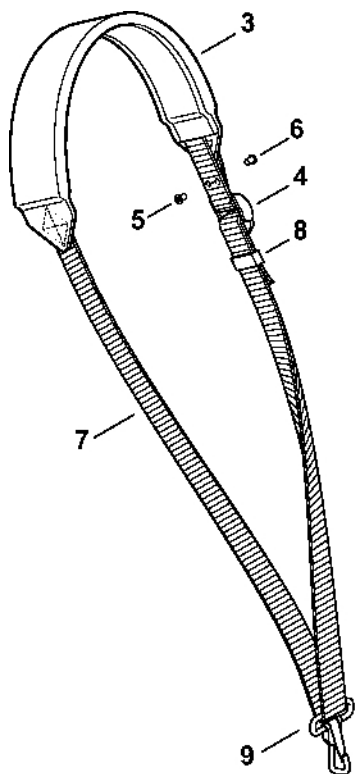

992TET010 SC

Postroj e

#	Číslo dílu	Popis	Množství	Obsahuje jeden nebo více položek	Poznámky
1	4853 710 9000	Postroj	1	2 - 9	
2	4853 710 6500	Řemen	1		
3	4119 710 9012	Postroj	1	4 - 9	
4	4203 792 7200	Nastavovací spona	3		
5	9408 021 4530	Nýt, nýťovací část 4x8x6	1		(množství podle potřeby)
6	9409 021 4420	Nýt, část hlavy 4x8	1		(množství podle potřeby)
7		Páska 25 mm x 1,86 m	1		
	0000 930 2241	Páska 25 mm x 10 m	1		
8	4119 718 6320	Nastavitelná spona	1		
9	4119 710 6900	Karabina	1