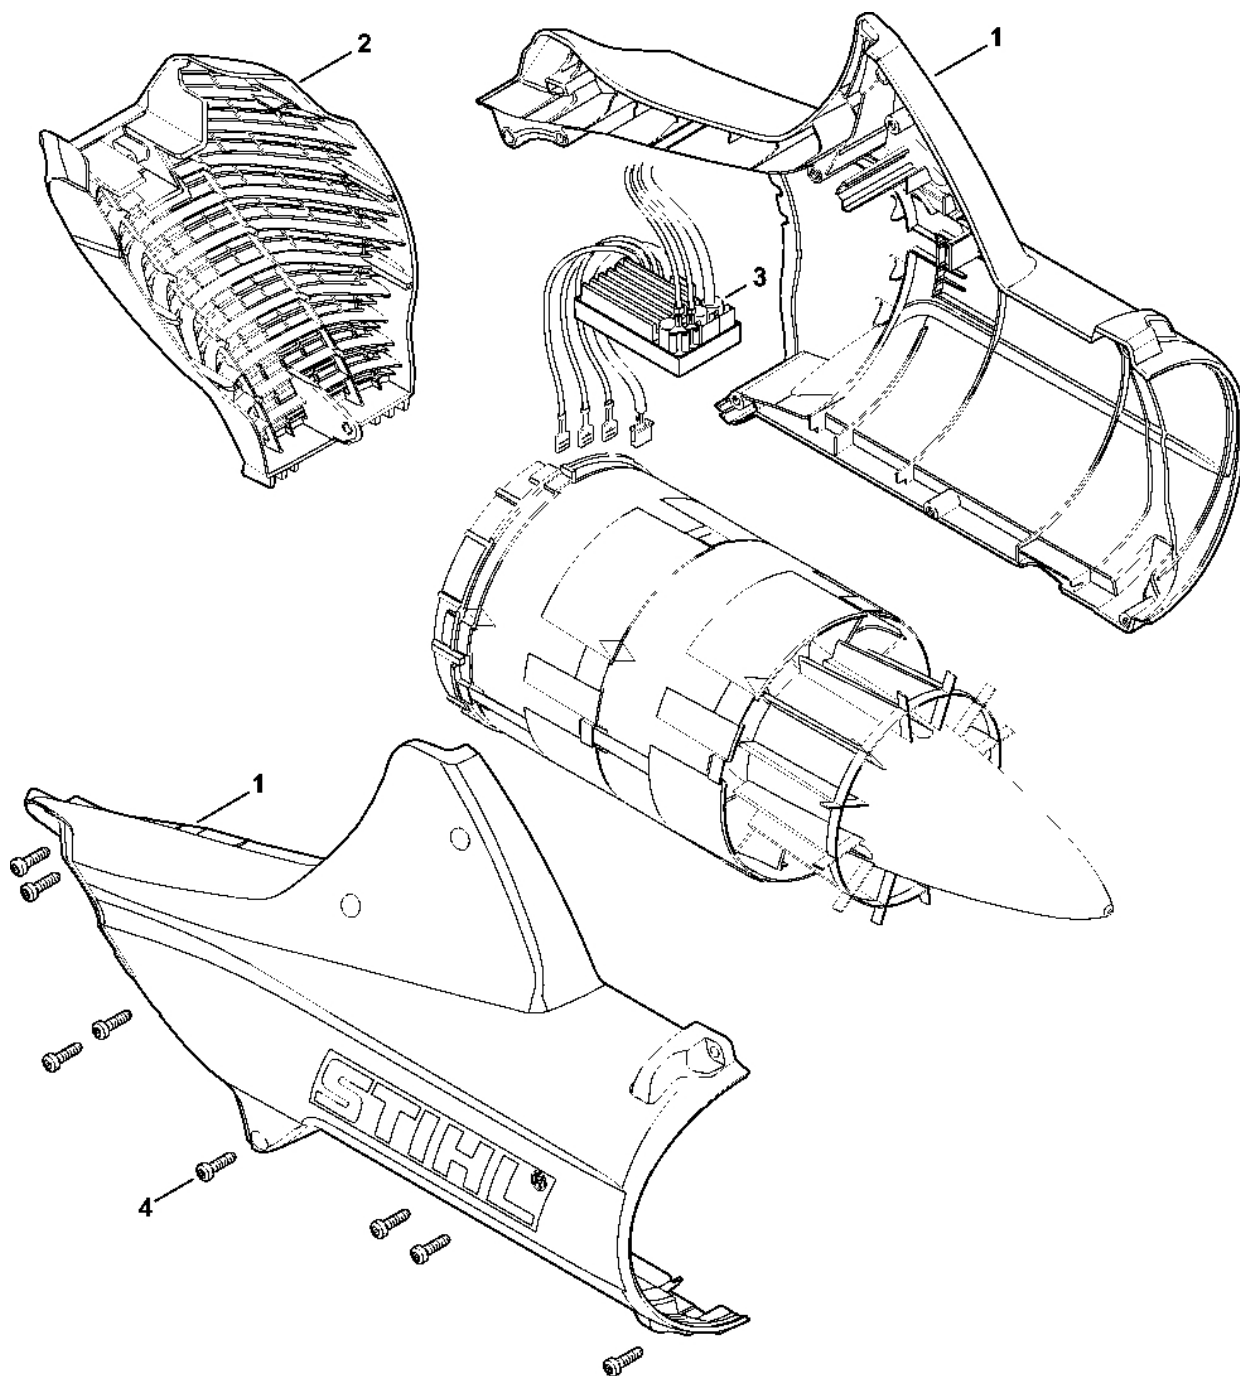

Kryt turbíny, elektronický modul

9927ET002 GM

Kryt turbíny, elektronický modul

#	Číslo dílu	Popis	Množství	Obsahuje jeden nebo více článků	Poznámky
1	4853 700 4102	Kryt turbíny	1		
2	4853 706 8000	Ochranná mřížka	1		
3	4853 430 1400	Elektronický modul	1		
4	9074 477 4132	Válcový šroub IS-P5x18	8