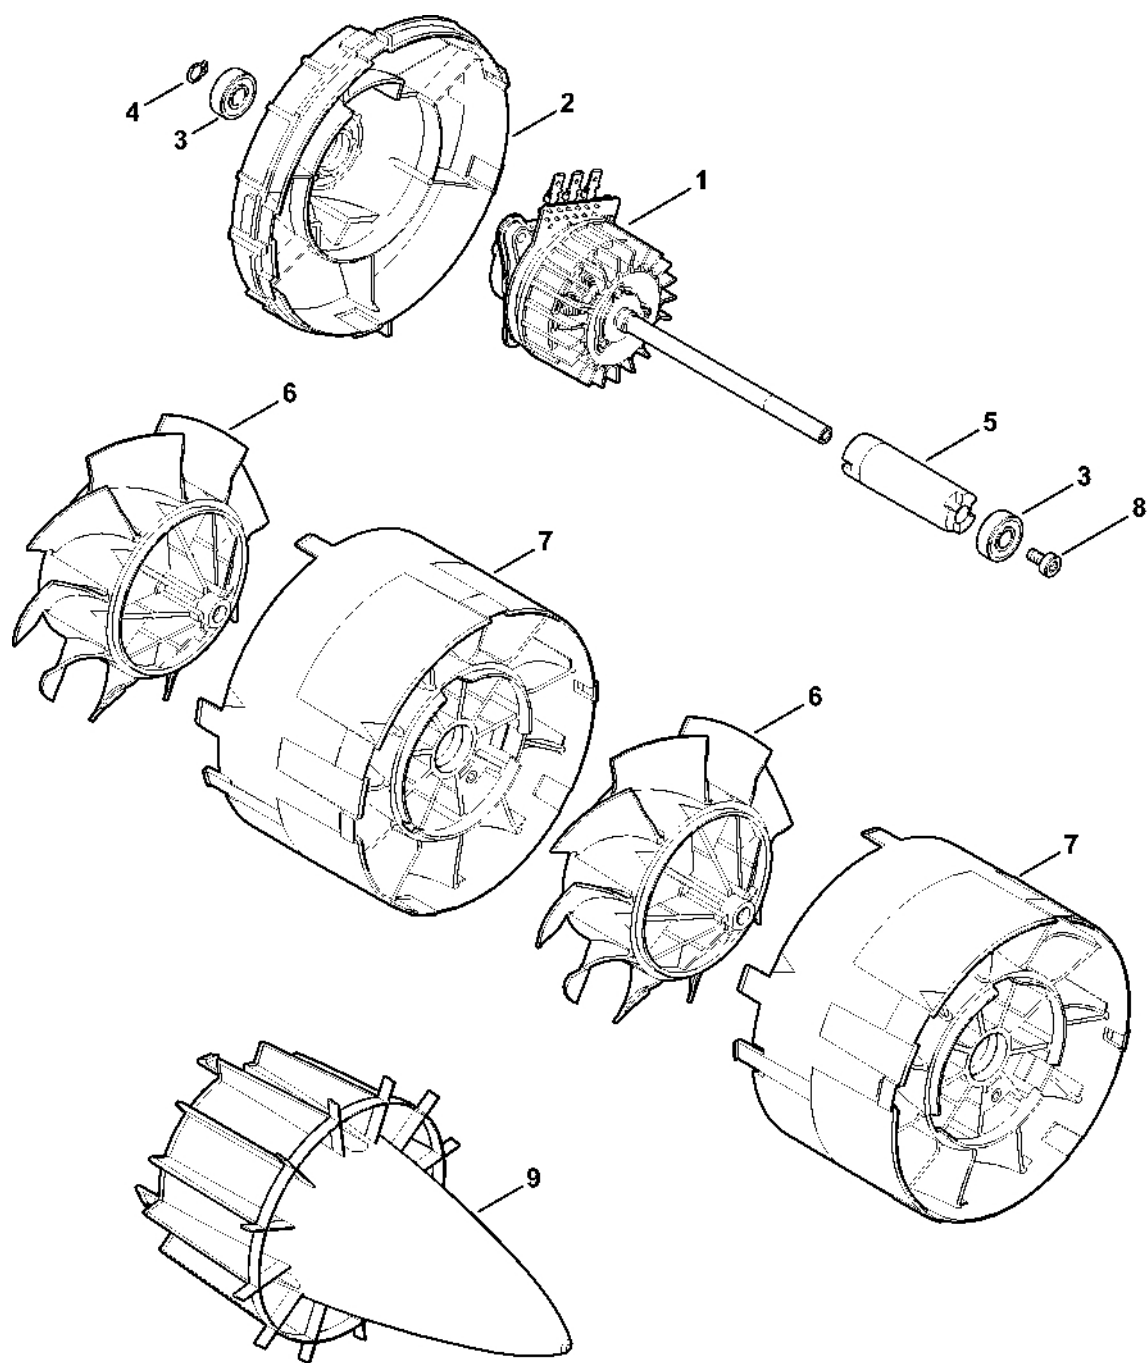

Elektromotor, turbína

99ZET001 GM

Elektromotor, turbína

#	Číslo dílu	Popis	Množství	Obsahuje jeden nebo více položek	Poznámky
1	4853 600 0200	Elektromotor	1		
2	4853 761 1100	Vstupní kužel	1		
3	9503 003 9642	Kuličkové ložisko s drážkou 608-2RS	2		
4	9455 621 0570	Pojistný kroužek 8x0,8	1		
5	4853 764 4200	Spojka	1		
6	4853 761 0100	Lopátkové kolo	2		
7	4853 761 0200	Prstencový rozdělovač	2		
8	9022 399 0950	Válcový šroub IS M5x10	1		
9	4853 761 0300	Výstupní kužel	1