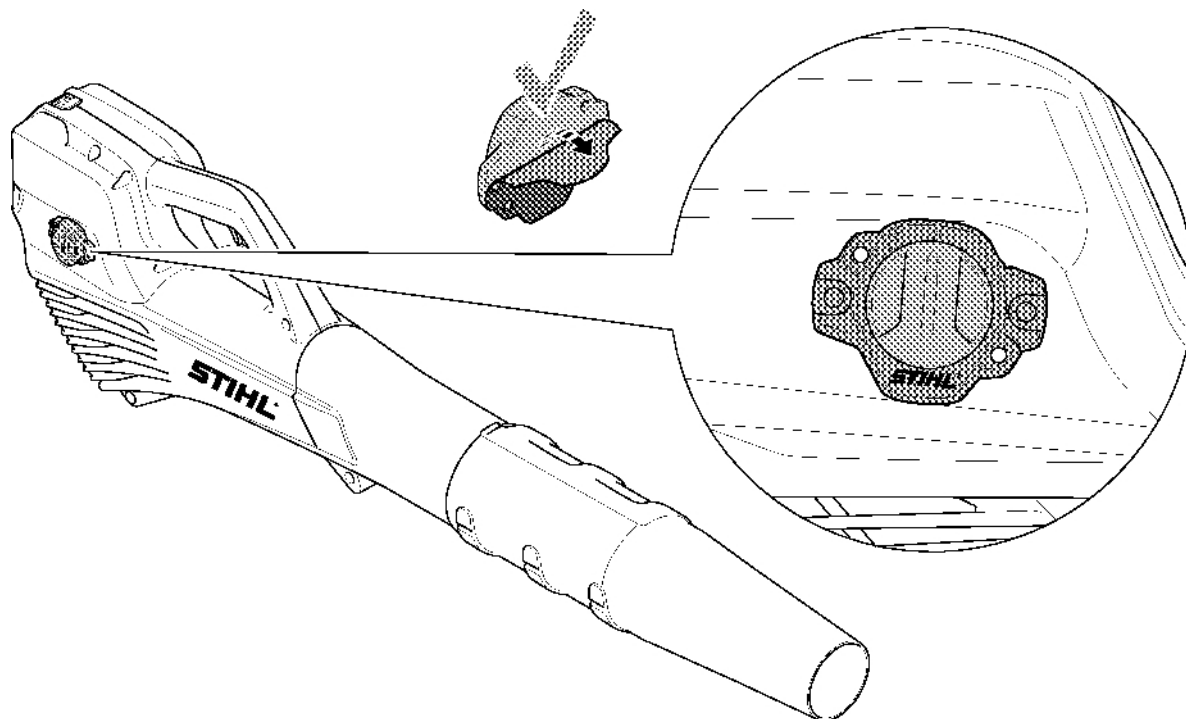

Číslo stroje

#	Číslo dílu	Popis	Množství	Obsahuje jeden nebo více článků	Poznámky
1		Umístění čísla stroje	1		
2	0000 967 3447	Identifikační štítek Číslo stroje	1		

Smart Connector