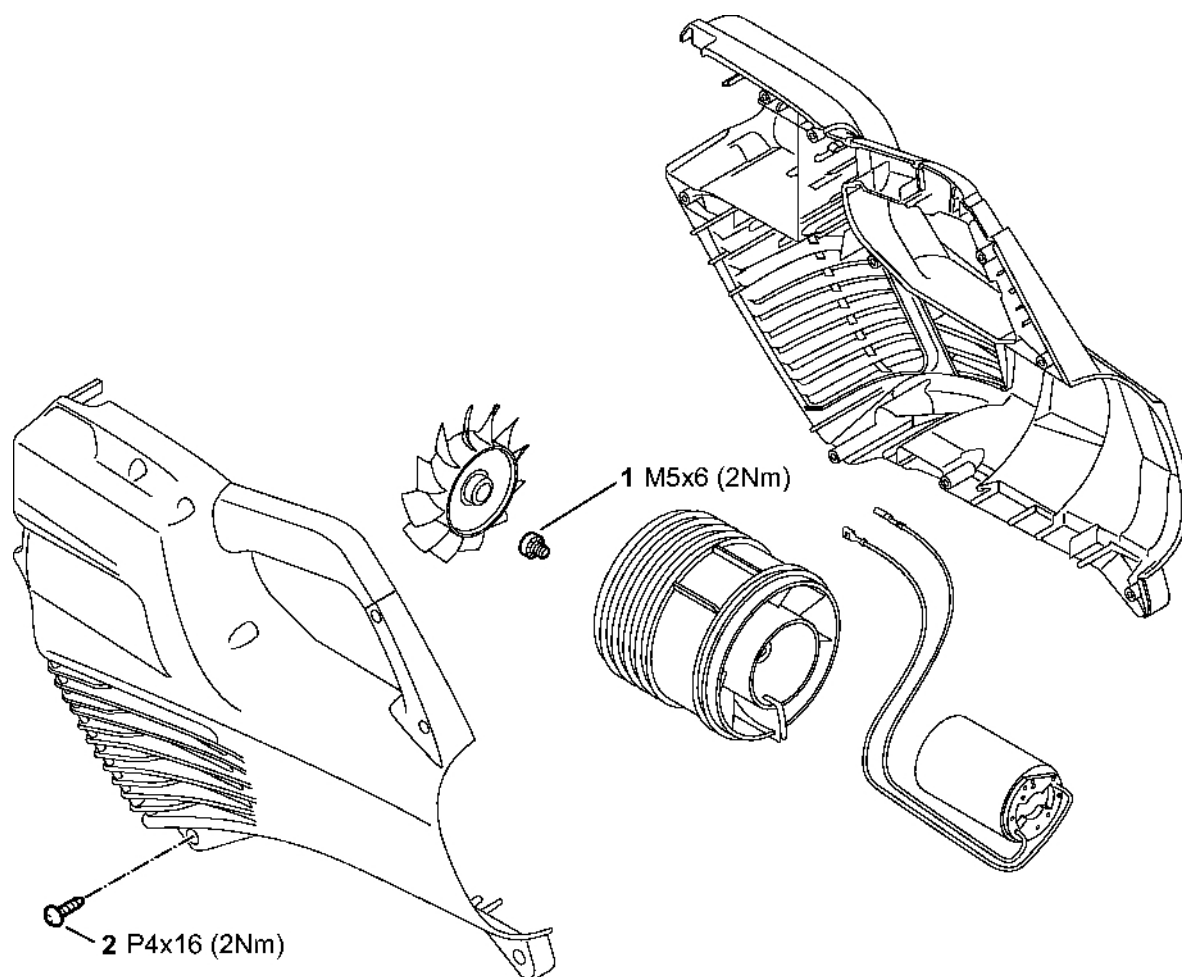

BGA 56

Seznam dílů
27.01.2023
Francie,
francouzština

Obsah

Kryt rukojeti, elektromotor, turbína	2
Číslo stroje	4
Smart Connector	6
Utahovací momenty	8
Momentový klíč s optickým/akustickým ukazatelem akustickým	10
Šroubovák T27x125	12
Momentový klíč	14
Šroubovák T27x150	16
Nástroj pro zasunutí kabelů	18
Šroubovák T20x125	20
Šroubovák T20x140	22
Víceúčelový klíč	24

Kryt rukojeti, elektromotor, turbína

4523-GET-0016-A0

Kryt rukojeti, elektromotor, turbína

#	Číslo dílu	Popis	Množství	Obsahuje jeden nebo více článků	Poznámky
1	4523 790 1004	Kryt rukojeti	1	2, 3	
2	4523 790 0600	Držák rukojeti	1		
3	4523 967 4000	Výstražný piktogram BGA	1		
4	4522 430 9800	Zajišťovací páčka	1	4	
5	0000 997 2201	Pružina	1		
6	4522 791 3100	Oblast	2		
7	4523 435 2400	Ovládací páka	1		
8	4523 435 8900	Listová pružina	1		
9	4523 430 1400	Elektronický modul	1		
10	4523 761 1100	Vstupní kužel	1		
11	4523 600 0204	Elektromotor	1	12 - 14	
12	4523 770 0600	Prstencový rozvaděč	1	14	
13	9022 341 0911	Válcový šroub IS-M5x6	2		
14	4866 770 0401	Lopátkové kolo	1		
15	4866 761 0300	Výstupní kužel	1		
16	4523 701 5400	Vypouštěcí trubka	1		
17	4866 701 8300	Kulatá tryska, rovná	1		
18	9074 477 3025	Válcový šroub IS-P4x16	9		
19	4520 602 0900	Kryt	1		
20	4866 701 8301	Plochá tryska, rovná	1		

4523-GET-0005-A0

Číslo stroje

#	Číslo dílu	Popis	Množství	Obsahuje jeden nebo více článků	Poznámky
1		Umístění čísla stroje	1		
2	0000 967 3447	Identifikační štítek Číslo stroje	1		

Smart Connector

Smart Connector

#	Číslo dílu	Popis	Množství	Obsahuje jeden nebo více článků	Poznámky
		Umístění konektoru Smart Connector	1		

Utahovací momenty

4521-GET-0002-A0

Utahovací momenty

#	Číslo dílu	Popis	Množství	Obsahuje jeden nebo více článků	Poznámky
1	9022 341 0911	Válcový šroub IS-M5x6	2		Potažený mikro kapslemi s blokovacím čínidlem, s nezávitovým ozubením
2	9074 477 3025	Válcový šroub IS-P4x16	9		