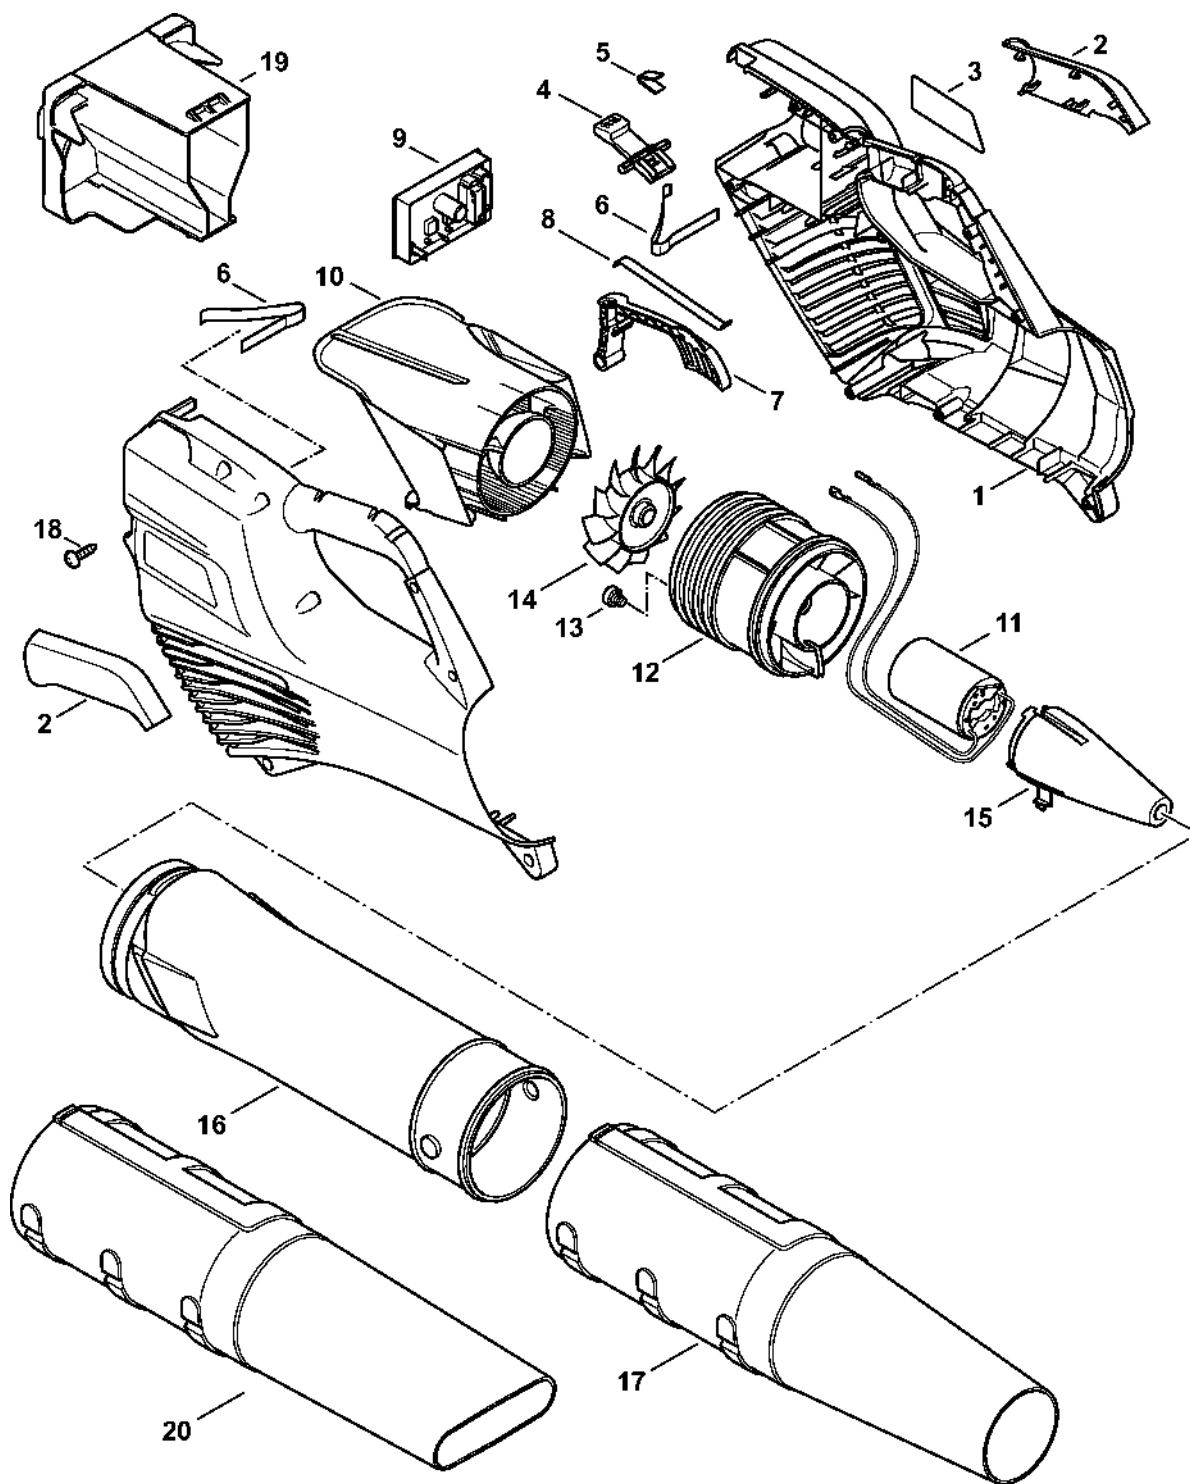

BGA 56

Seznam dílů
27.01.2023
Francie,
francouzština

Obsah

Kryt rukojeti, elektromotor, turbína	2
Číslo stroje	4
Smart Connector	6
Utahovací momenty	8
Momentový klíč s optickým/akustickým ukazatelem akustickým	10
Šroubovák T27x125	12
Momentový klíč	14
Šroubovák T27x150	16
Nástroj pro zasunutí kabelů	18
Šroubovák T20x125	20
Šroubovák T20x140	22
Víceúčelový klíč	24

Kryt rukojeti, elektromotor, turbína

4523-GET-0016-A0

Kryt rukojeti, elektromotor, turbína

#	Číslo dílu	Popis	Množství	Obsahuje jeden nebo více článků	Poznámky
1	4523 790 1004	Kryt rukojeti	1	2, 3	
2	4523 790 0600	Držák rukojeti	1		
3	4523 967 4000	Výstražný piktogram BGA	1		
4	4522 430 9800	Zajišťovací páčka	1	4	
5	0000 997 2201	Pružina	1		
6	4522 791 3100	Oblast	2		
7	4523 435 2400	Ovládací páka	1		
8	4523 435 8900	Listová pružina	1		
9	4523 430 1400	Elektronický modul	1		
10	4523 761 1100	Vstupní kužel	1		
11	4523 600 0204	Elektromotor	1	12 - 14	
12	4523 770 0600	Prstencový rozvaděč	1	14	
13	9022 341 0911	Válcový šroub IS-M5x6	2		
14	4866 770 0401	Lopátkové kolo	1		
15	4866 761 0300	Výstupní kužel	1		
16	4523 701 5400	Vypouštěcí trubka	1		
17	4866 701 8300	Kulatá tryska, rovná	1		
18	9074 477 3025	Válcový šroub IS-P4x16	9		
19	4520 602 0900	Kryt	1		
20	4866 701 8301	Plochá tryska, rovná	1		

4523-GET-0005-A0

Číslo stroje

#	Číslo dílu	Popis	Množství	Obsahuje jeden nebo více článků	Poznámky
1		Umístění čísla stroje	1		
2	0000 967 3447	Identifikační štítek Číslo stroje	1		

Smart Connector

Smart Connector

#	Číslo dílu	Popis	Množství	Obsahuje jeden nebo více článků	Poznámky
		Umístění konektoru Smart Connector	1		

Utahovací momenty

4521-GET-0002-A0

Utahovací momenty

#	Číslo dílu	Popis	Množství	Obsahuje jeden nebo více článků	Poznámky
1	9022 341 0911	Válcový šroub IS-M5x6	2		Potažený mikro kapslemi s blokovacím čínidlem, s nezávitovým ozubením
2	9074 477 3025	Válcový šroub IS-P4x16	9		