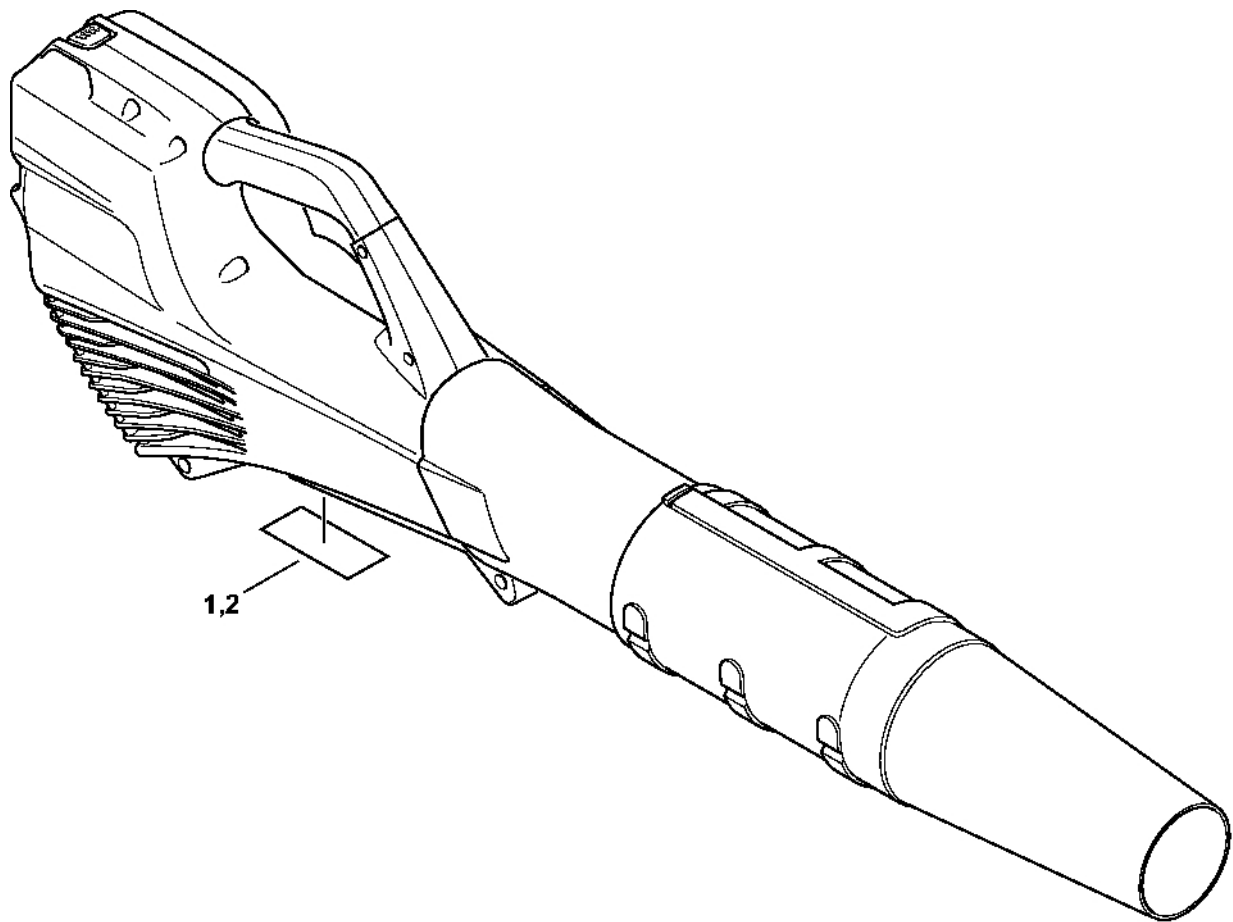

BGA 56

Seznam dílů
27.01.2023
Francie,
francouzština

Obsah

Kryt rukojeti, elektromotor, turbína	2
Číslo stroje	4
Smart Connector	6
Utahovací momenty	8
Momentový klíč s optickým/akustickým ukazatelem akustickým	10
Šroubovák T27x125	12
Momentový klíč	14
Šroubovák T27x150	16
Nástroj pro zasunutí kabelů	18
Šroubovák T20x125	20
Šroubovák T20x140	22
Víceúčelový klíč	24

Kryt rukojeti, elektromotor, turbína

4523-GET-0016-A0

Kryt rukojeti, elektromotor, turbína

#	Číslo dílu	Popis	Množství	Obsahuje jeden nebo více článků	Poznámky
1	4523 790 1004	Kryt rukojeti	1	2, 3	
2	4523 790 0600	Držák rukojeti	1		
3	4523 967 4000	Výstražný piktogram BGA	1		
4	4522 430 9800	Zajišťovací páčka	1	4	
5	0000 997 2201	Pružina	1		
6	4522 791 3100	Oblast	2		
7	4523 435 2400	Ovládací páka	1		
8	4523 435 8900	Listová pružina	1		
9	4523 430 1400	Elektronický modul	1		
10	4523 761 1100	Vstupní kužel	1		
11	4523 600 0204	Elektromotor	1	12 - 14	
12	4523 770 0600	Prstencový rozvaděč	1	14	
13	9022 341 0911	Válcový šroub IS-M5x6	2		
14	4866 770 0401	Lopátkové kolo	1		
15	4866 761 0300	Výstupní kužel	1		
16	4523 701 5400	Vypouštěcí trubka	1		
17	4866 701 8300	Kulatá tryska, rovná	1		
18	9074 477 3025	Válcový šroub IS-P4x16	9		
19	4520 602 0900	Kryt	1		
20	4866 701 8301	Plochá tryska, rovná	1		