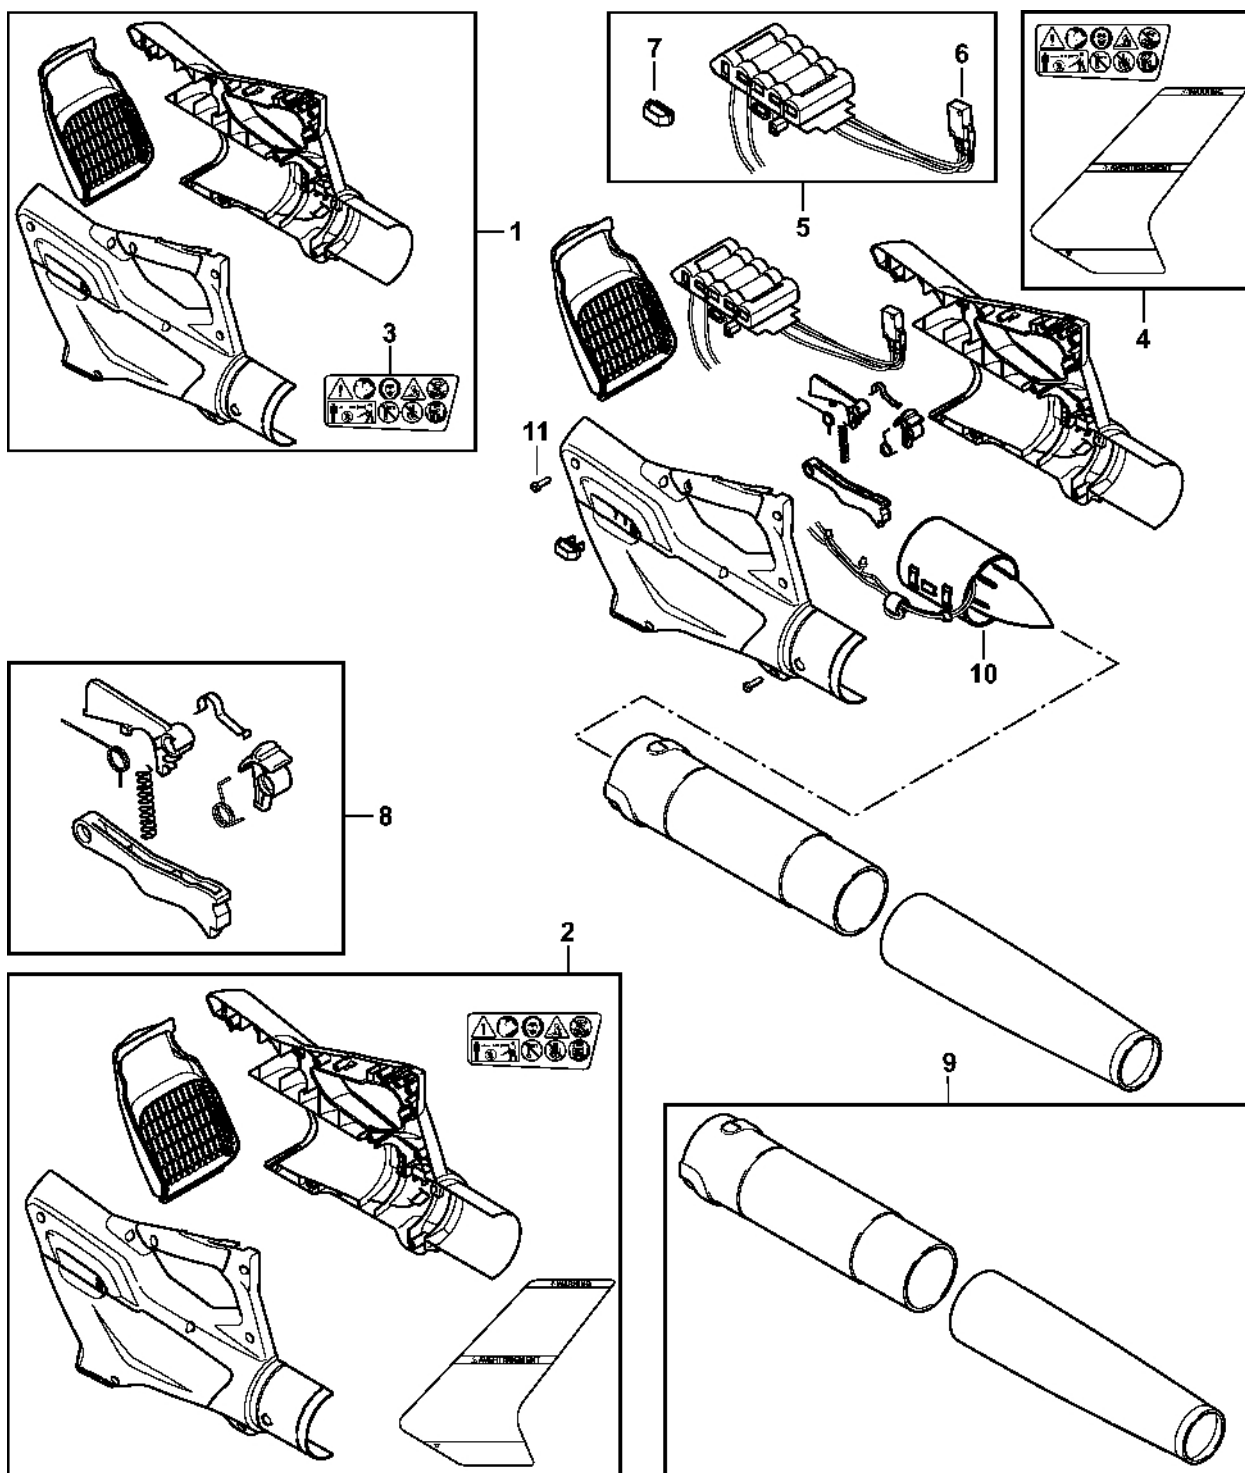

BGA 45

Seznam dílů
27.01.2023
Francie,
francouzština

Obsah

Kryt ru k o jeti, akumulátor, turbína.....	2
Nabíjecí kabel.....	4
Číslo stroje.....	6
Smart Connector.....	8

Kryt rukojeti, akumulátor, turbína

4513-GET-0000-40

Kryt rukojeti, akumulátor, turbína

#	Číslo dílu	Popis	Množství	Obsahuje jeden nebo více článků	Poznámky
1	4513 790 1000	Kryt rukojeti	1	2, 4	
3	4513 967 4000	Indikační deska	1		
5	4513 400 6501	Baterie s elektronickým modulem	1	6, 7	
6	4513 430 0501	Přepínač	1		
7	4511 405 7400	Aktivační klíč	1		
8	4513 007 3800	Sada ovládacích prvků	1		
9	4513 700 1800	Dmychadlo	1		
10	4513 760 0501	Turbína	1		
11	9074 478 3025	Válcový šroub IS-P4x16	8		