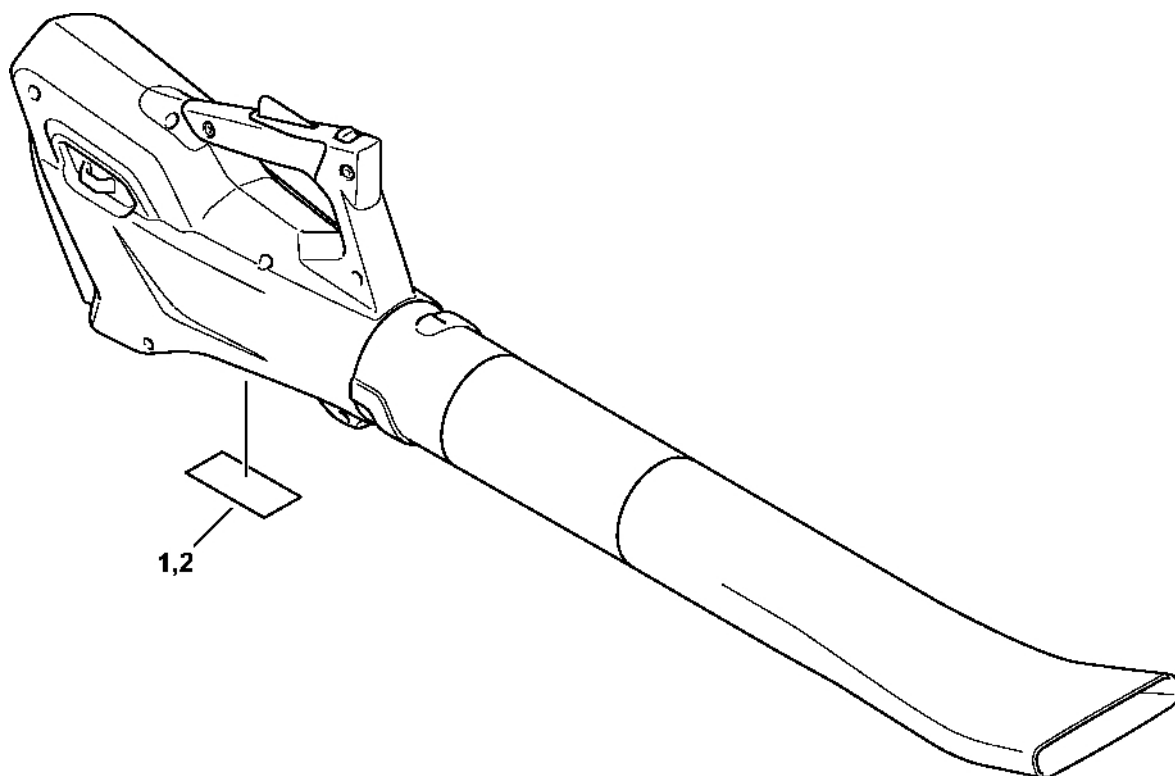

4513-GET-0002-40

Číslo stroje

#	Číslo dílu	Popis	Množství	Obsahuje jeden nebo více článků	Poznámky
1		Umístění čísla stroje	1		
2	0000 967 3447	Identifikační štítek Číslo stroje	1