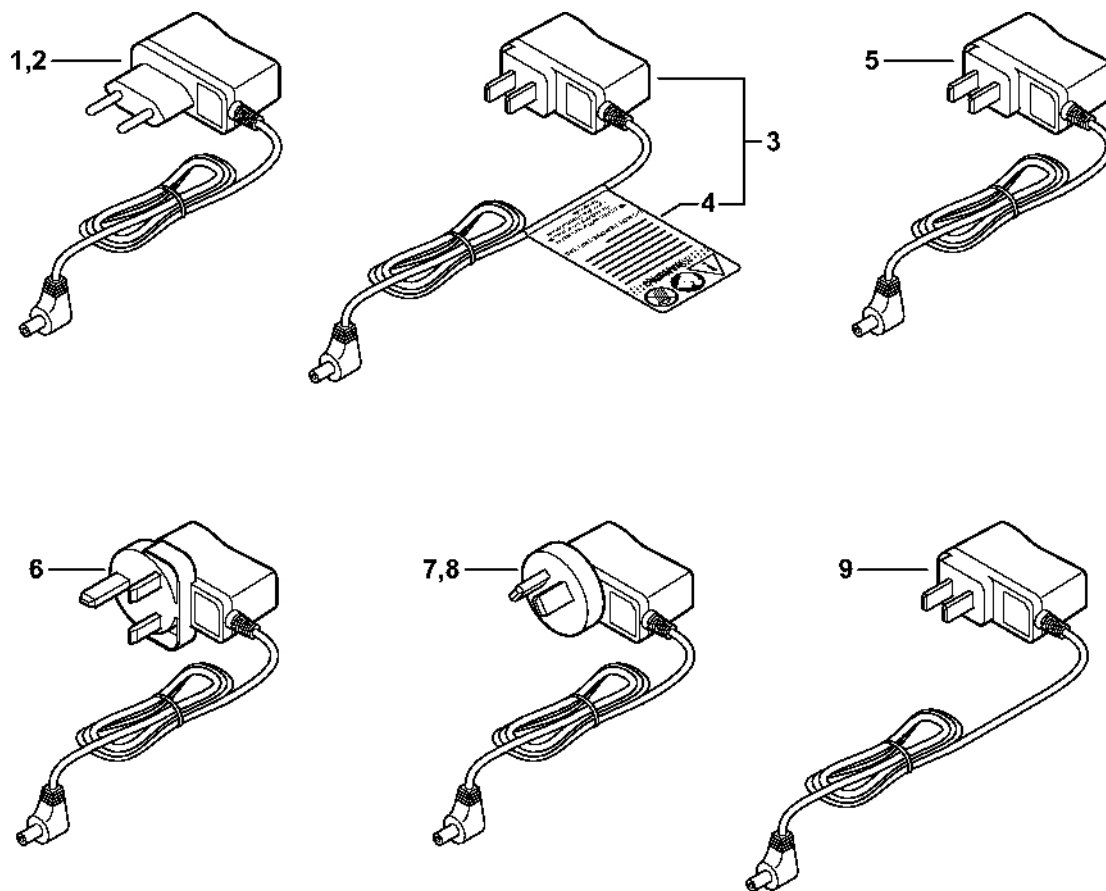

BGA 45

Seznam dílů
27.01.2023
Francie,
francouzština

Obsah

Kryt ru k o jeti, akumulátor, turbína.....	2
Nabíjecí kabel.....	4
Číslo stroje.....	6
Smart Connector.....	8

Kryt rukojeti, akumulátor, turbína

4513-GET-0000-40

Kryt rukojeti, akumulátor, turbína

#	Číslo dílu	Popis	Množství	Obsahuje jeden nebo více článků	Poznámky
1	4513 790 1000	Kryt rukojeti	1	2, 4	
3	4513 967 4000	Indikační deska	1		
5	4513 400 6501	Baterie s elektronickým modulem	1	6, 7	
6	4513 430 0501	Přepínač	1		
7	4511 405 7400	Aktivační klíč	1		
8	4513 007 3800	Sada ovládacích prvků	1		
9	4513 700 1800	Dmychadlo	1		
10	4513 760 0501	Turbína	1		
11	9074 478 3025	Válcový šroub IS-P4x16	8		

Nabíjecí kabe

4511-GET-0009-A0

Nabíjecí kabe

#	Číslo dílu	Popis	Množství	Obsahuje jeden nebo více článků	Poznámky
1	4511 400 5600	Nabíjecí kabel LK 45 EU	1		

4513-GET-0002-40

Číslo stroje

#	Číslo dílu	Popis	Množství	Obsahuje jeden nebo více článků	Poznámky
1		Umístění čísla stroje	1		
2	0000 967 3447	Identifikační štítek Číslo stroje	1		