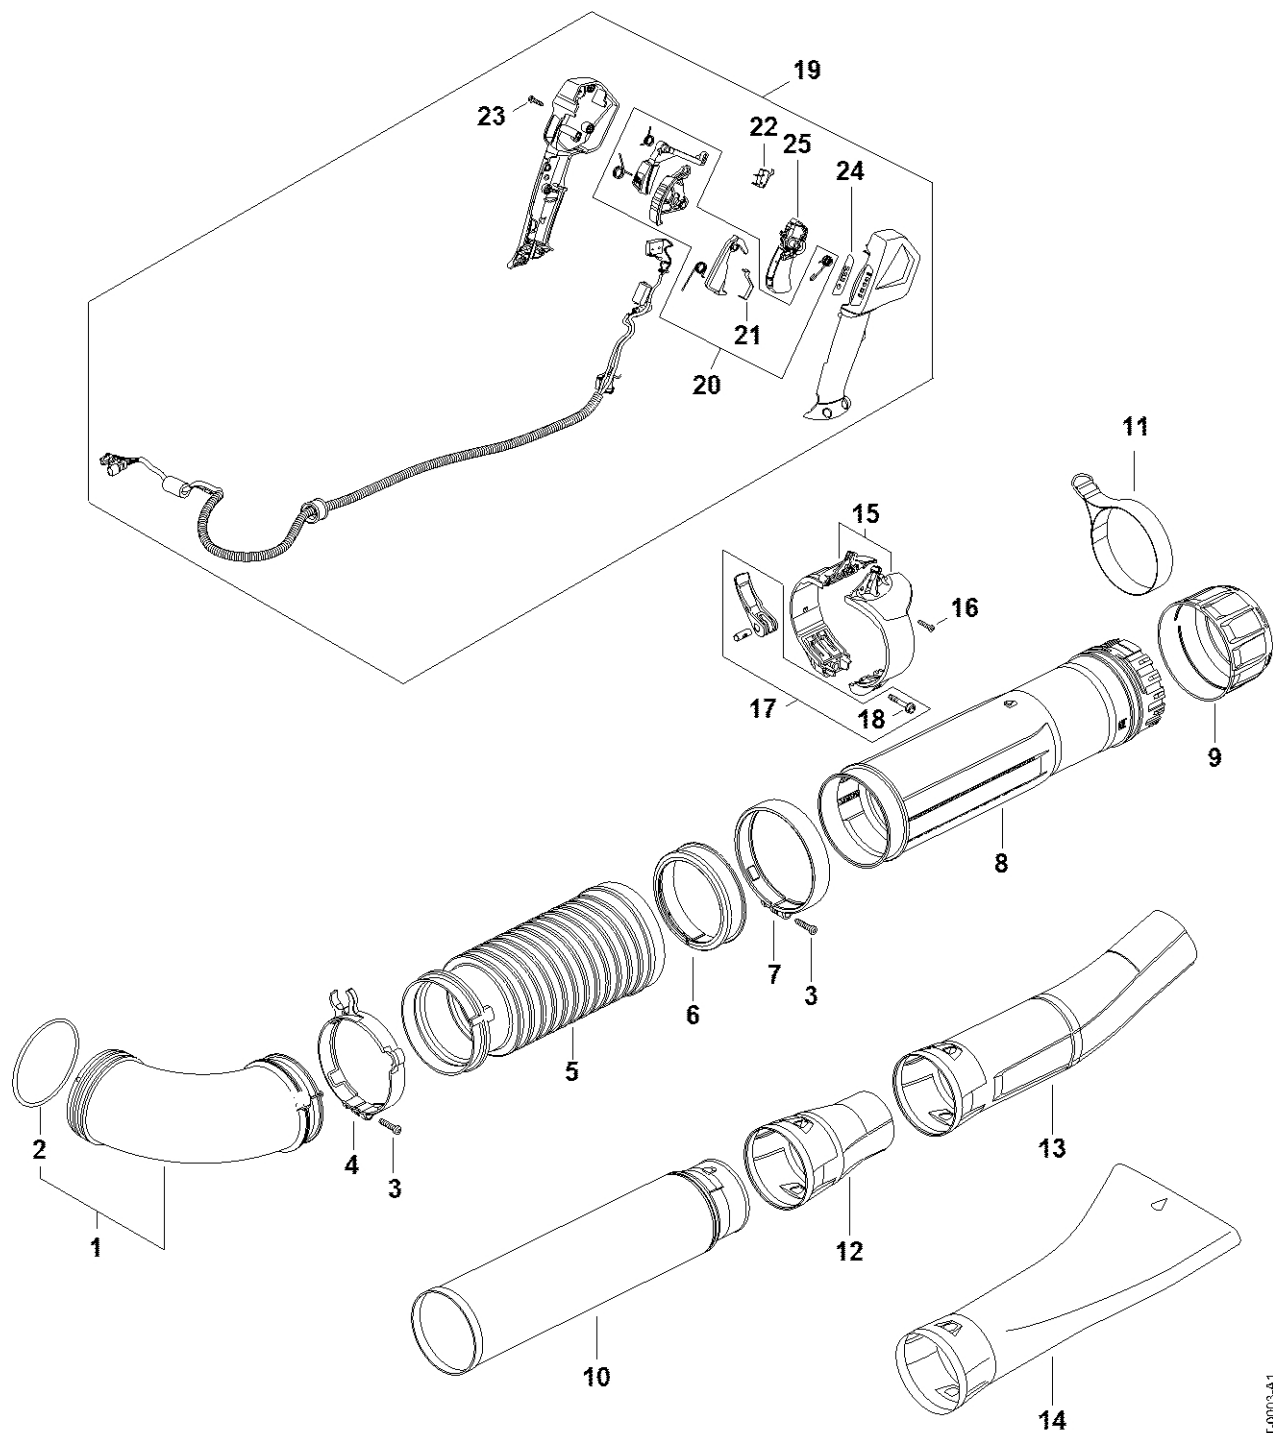

Trubka k foukání, Trubka k foukání, Ovládací rukojeť

BA03-GET-0003-A1

Trubka k foukání, Trubka k foukání, Ovládací rukojeť

#	Číslo dílu	Popis	Množství	Obsahuje jeden nebo více článků	Poznámky
1	BA03 700 6900	Koleno	1	2	
2	9645 945 8821	O-kroužek 104,37x3,53	1		
3	9074 478 4143	Válcový šroub IS-P6x26	2		
4	BA03 708 8700	Svorka	1		
5	4282 701 6102	Trubka s manžetou	1		
6	4282 701 6301	Kluzný kroužek	1		
7	4282 708 8703	Svěrka	1		
8	4282 700 1802	Dmychadlo	1		
9	4282 708 3101	Matice	1		
10	4282 701 5408	Vzduchovací trubice	1		
11	4283 790 4200	Upínací popruh	1		
13	4244 708 6302	Ohnutá kulatá tryska	1		
14	4282 708 6304	Plochá tryska, ohýbaná	1		
15	4282 790 0700	Držák	1		
16	9074 478 3075	Válcový šroub IS-P4x19	2		
17	4282 740 5300	Upínací páka	1	18	
18	4227 701 5000	Šroub M5x32	1		
19	BA03 790 1300	Ovládací rukojeť	1	20 - 25	
20	BA03 007 3800	Sada ovládacích prvků	1	21	
21	4866 791 3100	Pružina	1		
22	BA01 430 0500	Přepínač	1		
23	9074 478 3075	Válcový šroub IS-P4x19	3		
24	BA03 432 8300	Štítek palubní desky	1		
25	BA03 430 2100	Ovládací páka	1