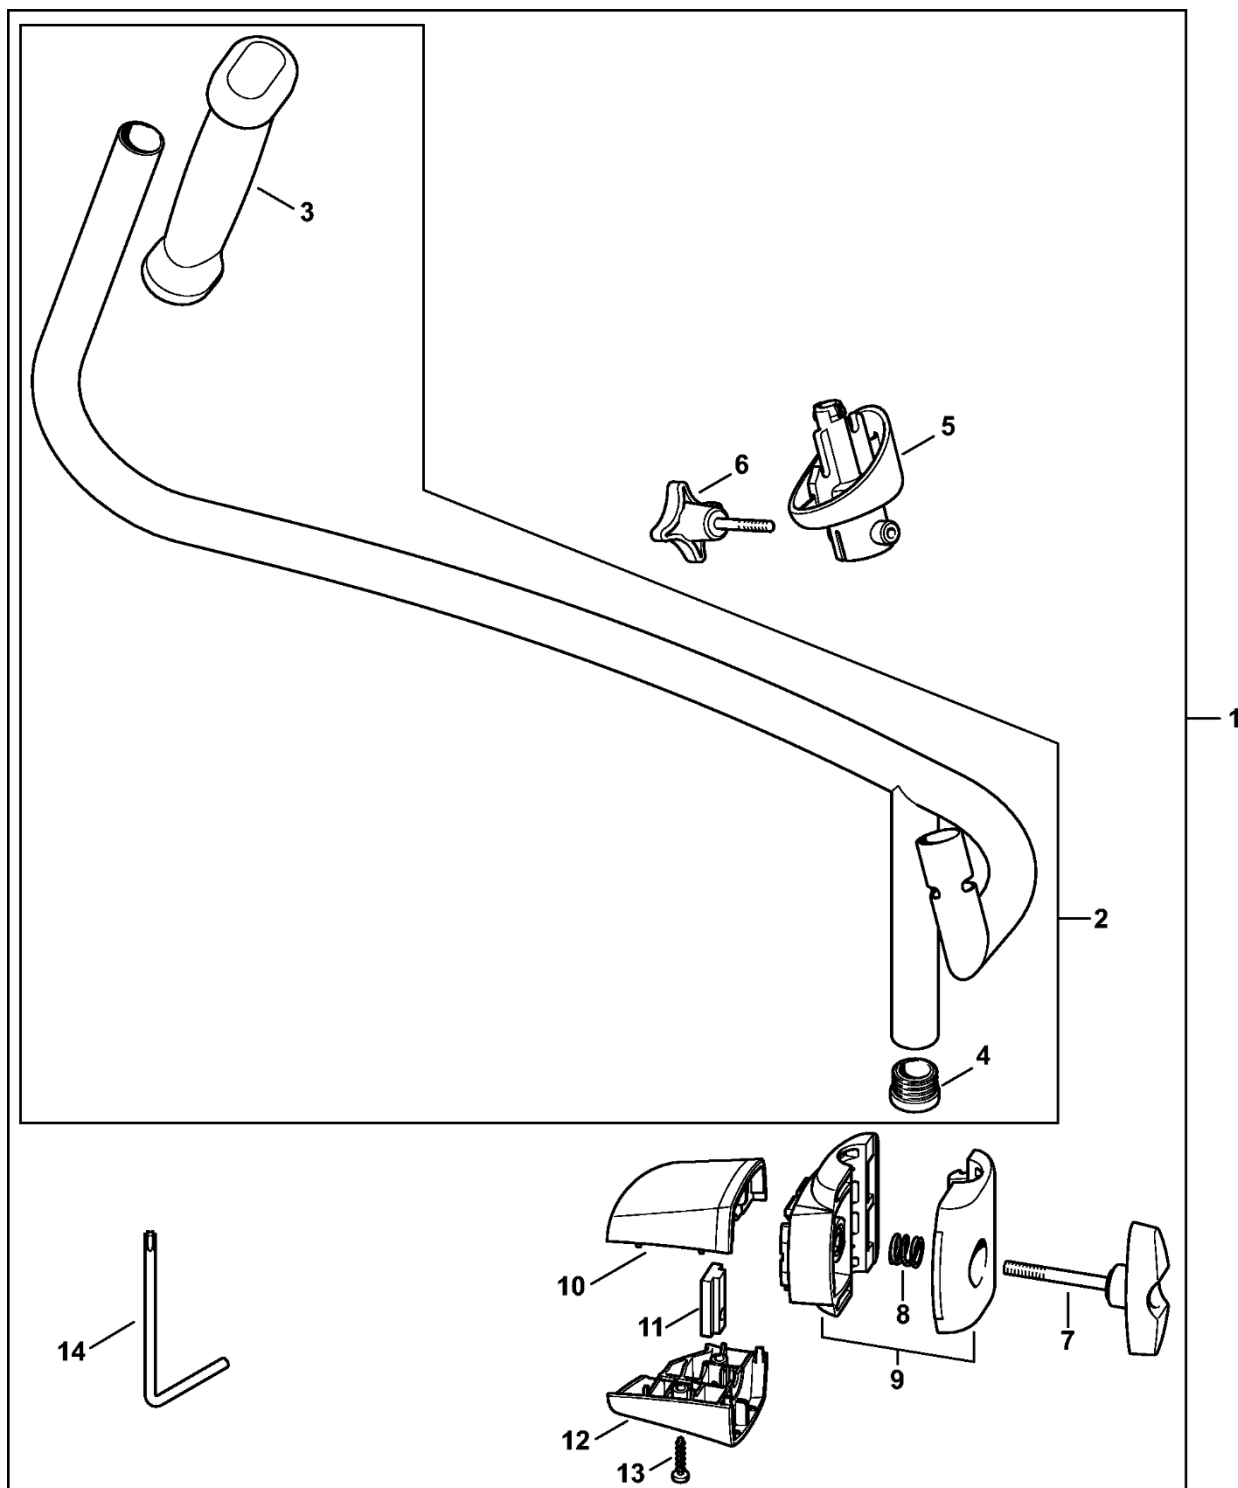

Oboustranná rukojeť

4244-GET-0043-A0

Oboustranná rukojeť

#	Číslo dílu	Popis	Množství	Obsahuje jeden nebo více článků	Poznámky
1	4282 790 1700	Trubková rukojeť	1	2 - 14	
2	4282 790 1701	Trubková rukojeť	1	3, 4	
3	4128 791 0300	Levá rukojeť	1		
4	4282 791 7300	Zátka	1		
5	4282 700 1200	Spojovací díl	1		
6	4282 710 9300	Křídlové šrouby	1		
7	4128 790 7501	Šrouby s křídlové hlavou	1		
8	0000 997 1304	Tlaková pružina	1		
9	4128 790 4800	Upínací držák	1		
10	4282 791 0900	Upínací držák	1		
11	4128 791 9800	Čtyřhranná matice	1		
12	4282 791 0901	Upínací držák	1		
13	9074 478 3075	Válcový šroub IS-P4x19	2		
14	0812 370 1143	Šroubovák T20x100x50	1