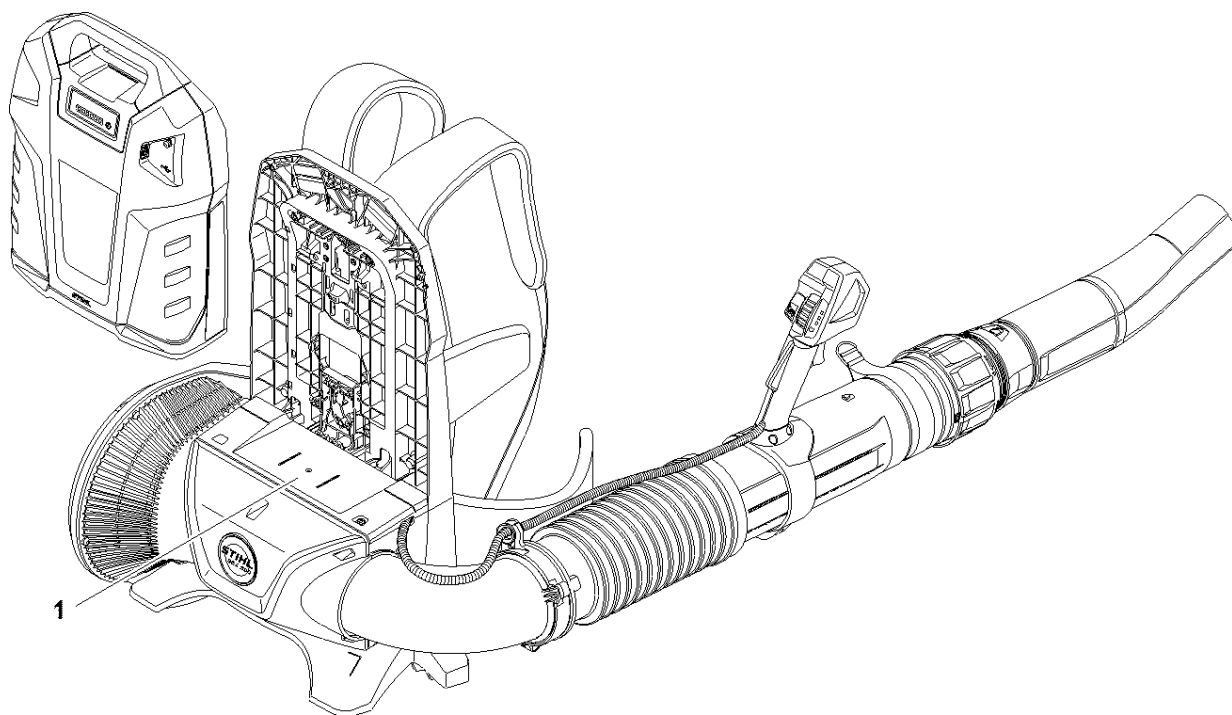

Oboustranná rukojeť

#	Číslo dílu	Popis	Množství	Obsahuje jeden nebo více článků	Poznámky
1	4282 790 1700	Trubková rukojeť	1	2 - 14	
2	4282 790 1701	Trubková rukojeť	1	3, 4	
3	4128 791 0300	Levá rukojeť	1		
4	4282 791 7300	Zátka	1		
5	4282 700 1200	Spojovací díl	1		
6	4282 710 9300	Křídlové šrouby	1		
7	4128 790 7501	Šrouby s křídlové hlavou	1		
8	0000 997 1304	Tlaková pružina	1		
9	4128 790 4800	Upínací držák	1		
10	4282 791 0900	Upínací držák	1		
11	4128 791 9800	Čtyřhranná matice	1		
12	4282 791 0901	Upínací držák	1		
13	9074 478 3075	Válcový šroub IS-P4x19	2		
14	0812 370 1143	Šroubovák T20x100x50	1		

BA03-GET-0004-A0