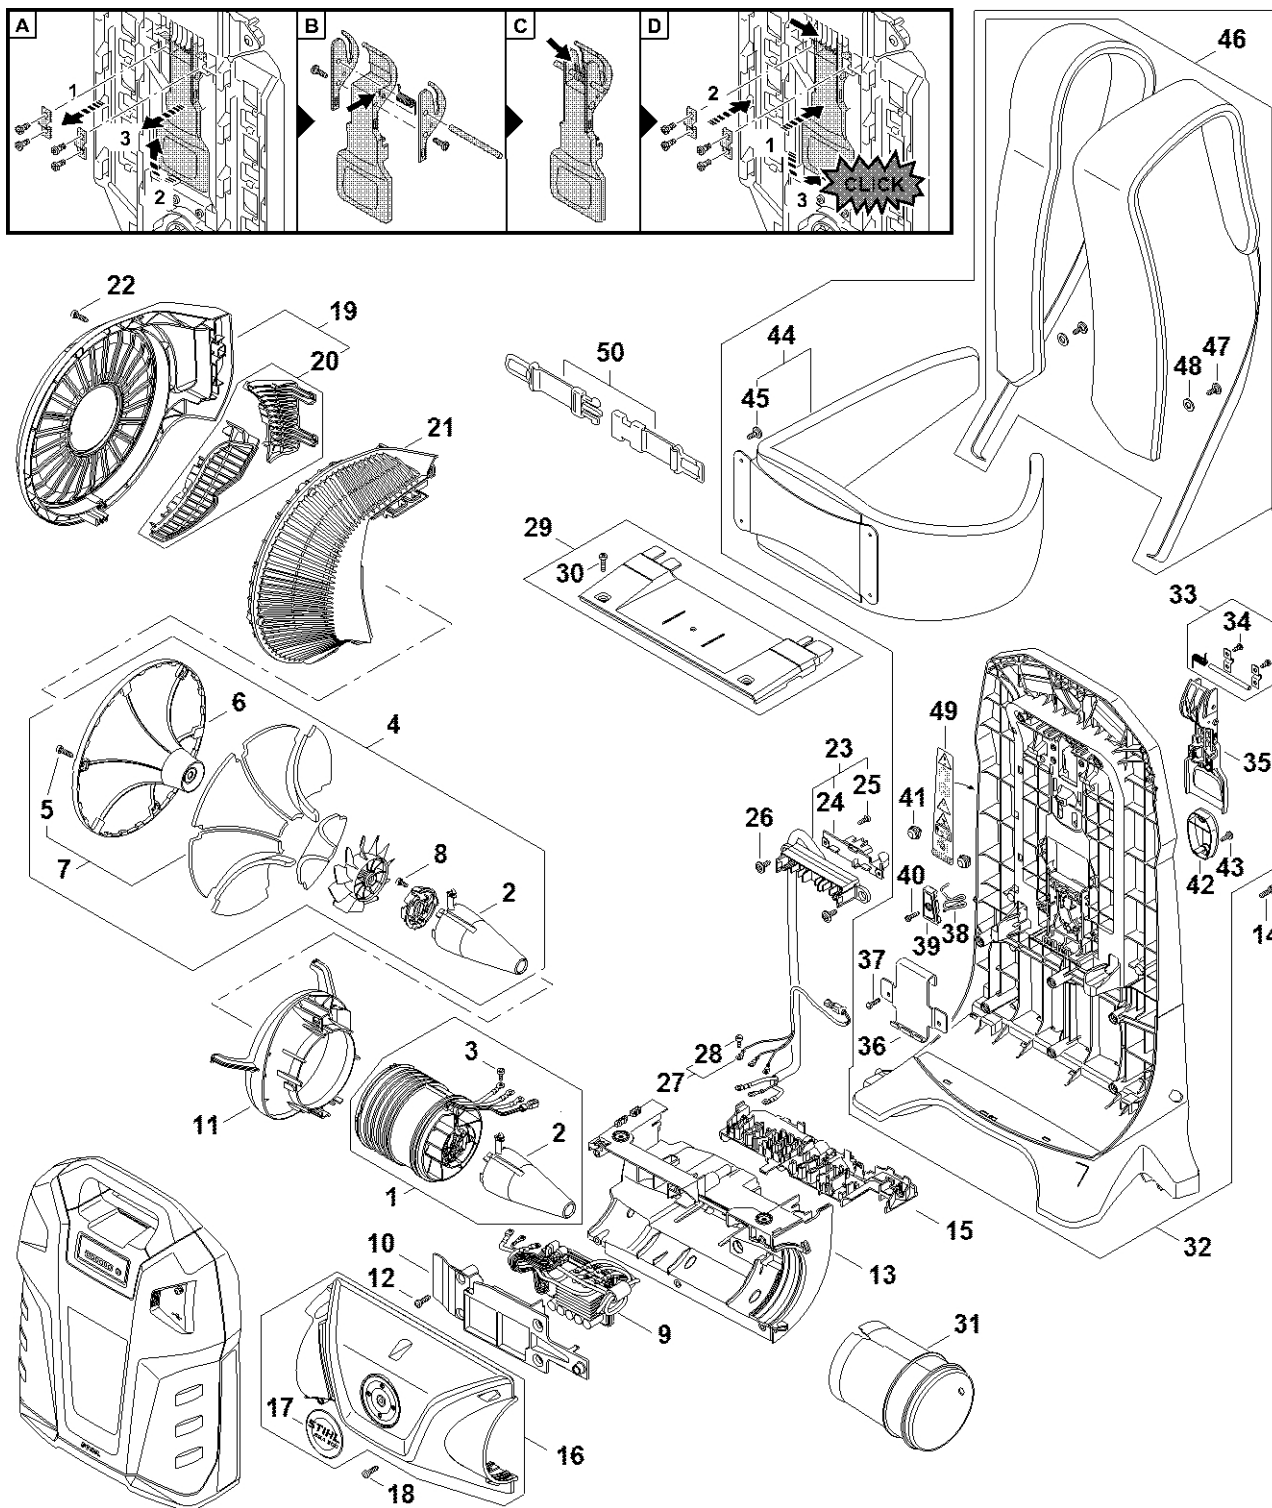

Turbína, kryt motoru, zadní deska

BA03-GET10000-40

Turbína, kryt motoru, zadní deska

#	Číslo dílu	Popis	Množství	Obsahuje jeden nebo více článků	Poznámky
1	BA03 760 0500	Turbína	1	2, 3	
2	BA03 761 0300	Výstupní kužel	1		
3	9022 341 0650	Válcový šroub IS-M4x10	3		
4	BA03 770 0401	Lopátkové kolo	1	2, 5 - 8	
5	9074 477 4132	Válcový šroub IS-P5x18	3		
6	BA03 770 0800	Vstupní kužel	1		
7	BA03 007 1001	Sada zvukově izolačních vložek	1	5	
8	9022 341 0650	Válcový šroub IS-M4x10	1		
9	BA03 430 1400	Elektronický modul	1		
10	BA03 403 2500	Kryt	1		
11	BA03 792 2500	Podpora	1		
12	9074 477 4132	Válcový šroub IS-P5x18	4		
13	BA03 602 3800	Polovina krytu motoru	1		
14	9074 477 4132	Válcový šroub IS-P5x18	6		
15	BA03 400 0601	Kontaktní deska	1		
16	BA03 600 4700	Polovina krytu motoru	1	17	
17	BA03 967 1500	Identifikační štítek BGA 300	1		
18	9074 477 4132	Válcový šroub IS-P5x18	6		
19	BA03 720 7600	Ochranná deska	1	20	
20	BA03 760 8100	Ochranná mřížka	1		
21	BA03 706 8000	Ochranná mřížka	1		
22	9074 477 4132	Válcový šroub IS-P5x18	6		
23	BA03 400 0600	Kontaktní deska	1	24, 25	
24	BA03 432 0600	Kryt	1		
25	9074 478 2970	Válcový šroub IS-P4x10	2		
26	0000 951 1105	Válcový šroub IS-P5x14	2