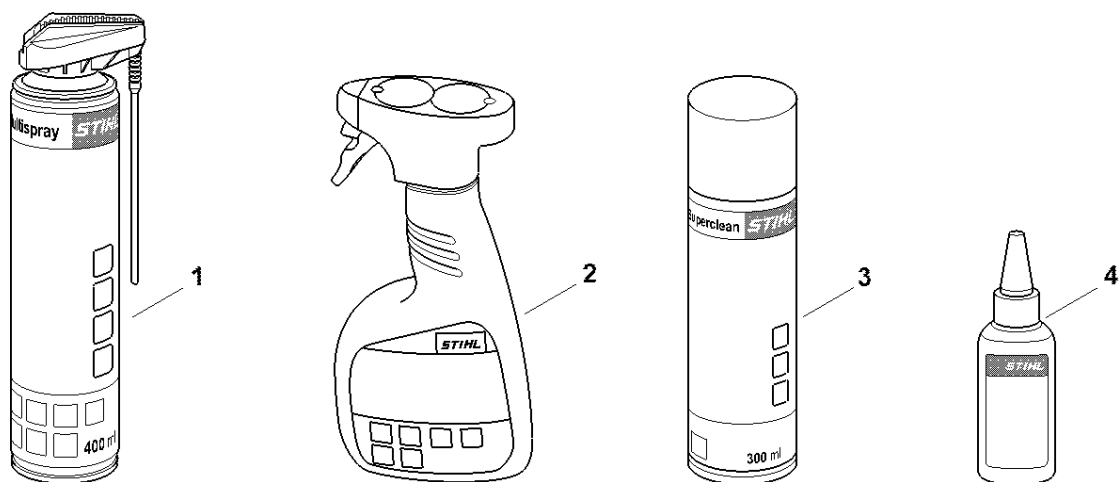

0000-GET-0171-A0

#	Číslo dílu	Popis	Množství	Obsahuje jeden nebo více článků	Poznámky
1	0730 411 7002	Multispray 50 ml	1		
1	0730 411 7000	Multispray	1		
2	0000 881 9400	VarioClean 500 ml	1		
2	0000 881 9409	Speciální čisticí prostředek 5 l	1		
3	0782 420 1001	SuperClean 50 ml	1		
3	0782 420 1002	SuperClean 300 ml	1		
4	0782 516 8500	Multioil Bio 50 ml	1