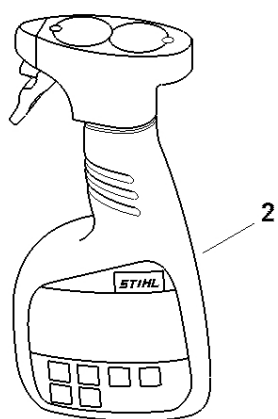

0000-GET-0172-A0

#	Číslo dílu	Popis	Množství	Obsahuje jeden nebo více článků	Poznámky
1	0730 411 7002	Multispray 50 ml	1		
1	0730 411 7000	Multispray	1		
2	0000 881 9400	VarioClean 500 ml	1		
2	0000 881 9409	Speciální čisticí prostředek 5 l	1		
3	0782 516 8500	Multioil Bio 50 ml	1