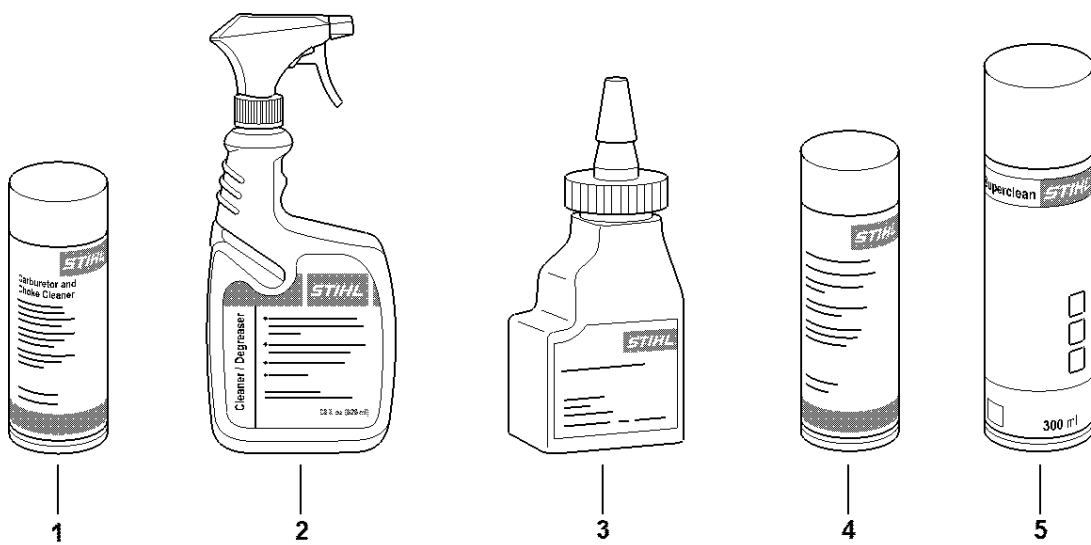

0000-GET-0173-A0

#	Číslo dílu	Popis	Množství	Obsahuje jeden nebo více článků	Poznámky
1	7010 881 9400	Speciální čisticí prostředek	1		
2	7010 881 9401	Speciální čisticí prostředek	1		
2	7010 871 0214	...	1		
3	7010 871 0198	12 x 4 unce láhev univerzálního mazacího oleje	1		
4	7010 881 9402	Speciální čisticí prostředek	1		
5	0782 420 1002	SuperClean 300 ml	1		
5	7010 871 0157	Jedna krabice s obsahem 6 x 0782-420-1002	1