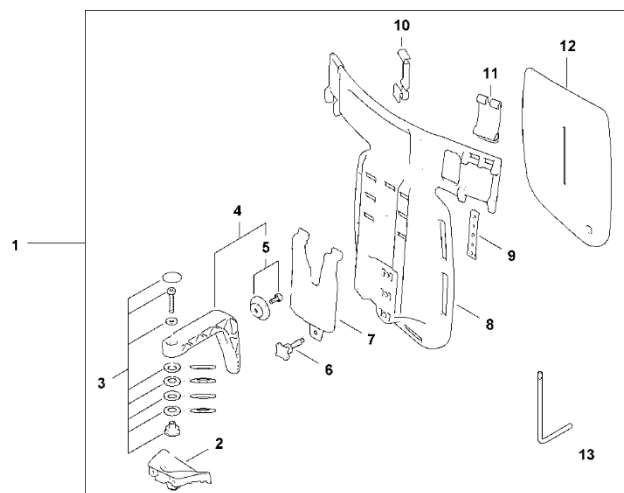

System pro nošení na zádech

BAG/DEP/0001-A1

System pro nošení na zádech

#	Číslo dílu	Popis	Množství	Obsahuje jeden nebo více článků	Poznámky
1	BA01 490 0400	Batohový systém	1	2 - 13	
2	BA01 790 8200	Nosná deska	1		
3	BA01 007 1300	Sada upevňovacích dílů	1		
4	BA01 790 2501	Podpěra	1	5	
5	BA01 007 1200	Sada podpěr	1		
6	9572 930 0195	Hvězdicová rukojeť	1		
7	BA01 792 0200	Podpěra	1		
8	BA01 790 6500	Deska	1		
9	BA01 723 1000	Deska s otvory	1		
10	BA01 718 7902	Spona	1		
11	BA01 718 7901	Smyčka	1		
12	0000 740 2510	Polstrování	1		
13	0812 370 1143	Šroubovák T20x100x50	1