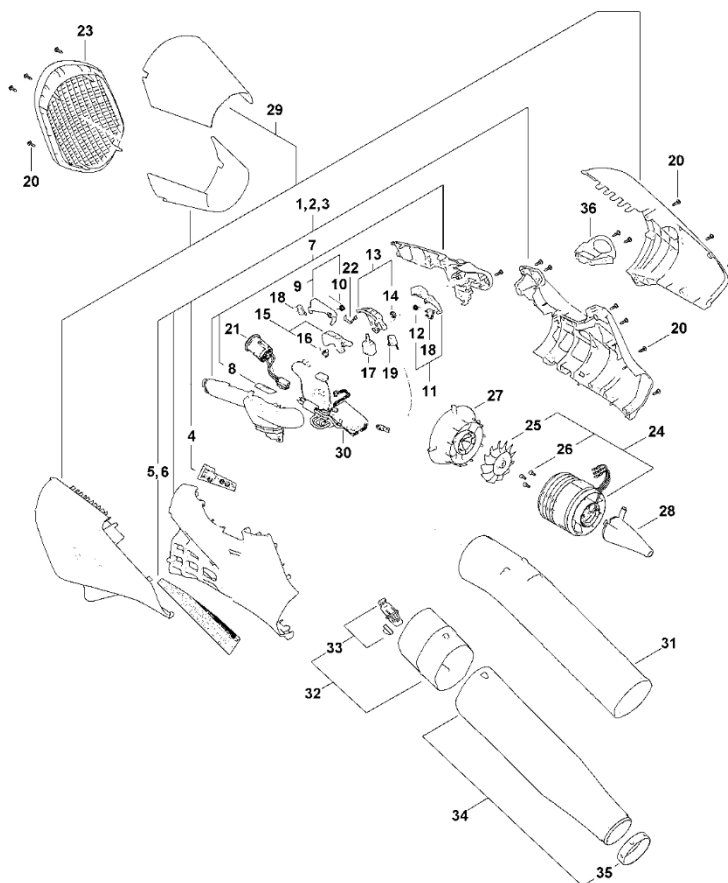

Náhradní díly BGA 200

BAGUDEF00000A1

Náhradní díly BGA 200

#	Číslo dílu	Popis	Množství	Obsahuje jeden nebo více článků	Poznámky
3	BA01 600 0800	Kryt motoru	1	4	
4	BA01 967 7300	Výstražný piktogram	1		
7	BA01 790 0600	Držák rukojeti	1	8	
8	BA01 432 8300	Štítek palubní desky	1		
9	BA01 430 6300	Blokování ovládací spouště	1	10	
10	BA01 182 4500	Ohnutá pružina	1		
11	BA01 430 6400	Páka	1	12	
12	BA01 182 4501	Ohnutá pružina	1		
13	BA01 430 9800	Zarážka	1	14	
14	BA01 182 4502	Ohnutá pružina	1		
15	BA01 430 2100	Ovládací páka	1	16	
16	BA01 182 4503	Ohnutá pružina	1		
17	4867 430 0501	Přepínač	1		
18	BA01 430 0500	Přepínač	2		
19	BA01 430 0501	Přepínač	1		
20	9074 477 3025	Válcový šroub IS-P4x16	18		
21	BA01 400 3400	Kabelový svazek	1		
22	4866 791 3100	Pružina	1		
23	BA01 706 8000	Ochranná mřížka	1		
24	BA01 600 0201	Elektromotor	1	25, 26	
25	4866 770 0401	Lopátkové kolo	1		
26	9022 341 0650	Válcový šroub IS-M4x10	3		
27	BA01 761 1101	Vstupní kužel	1		
28	BA01 761 0300	Výstupní kužel	1		
29	BA01 760 9801	Přívodní kanál	1		
30	BA01 430 1400	Elektronický modul	1