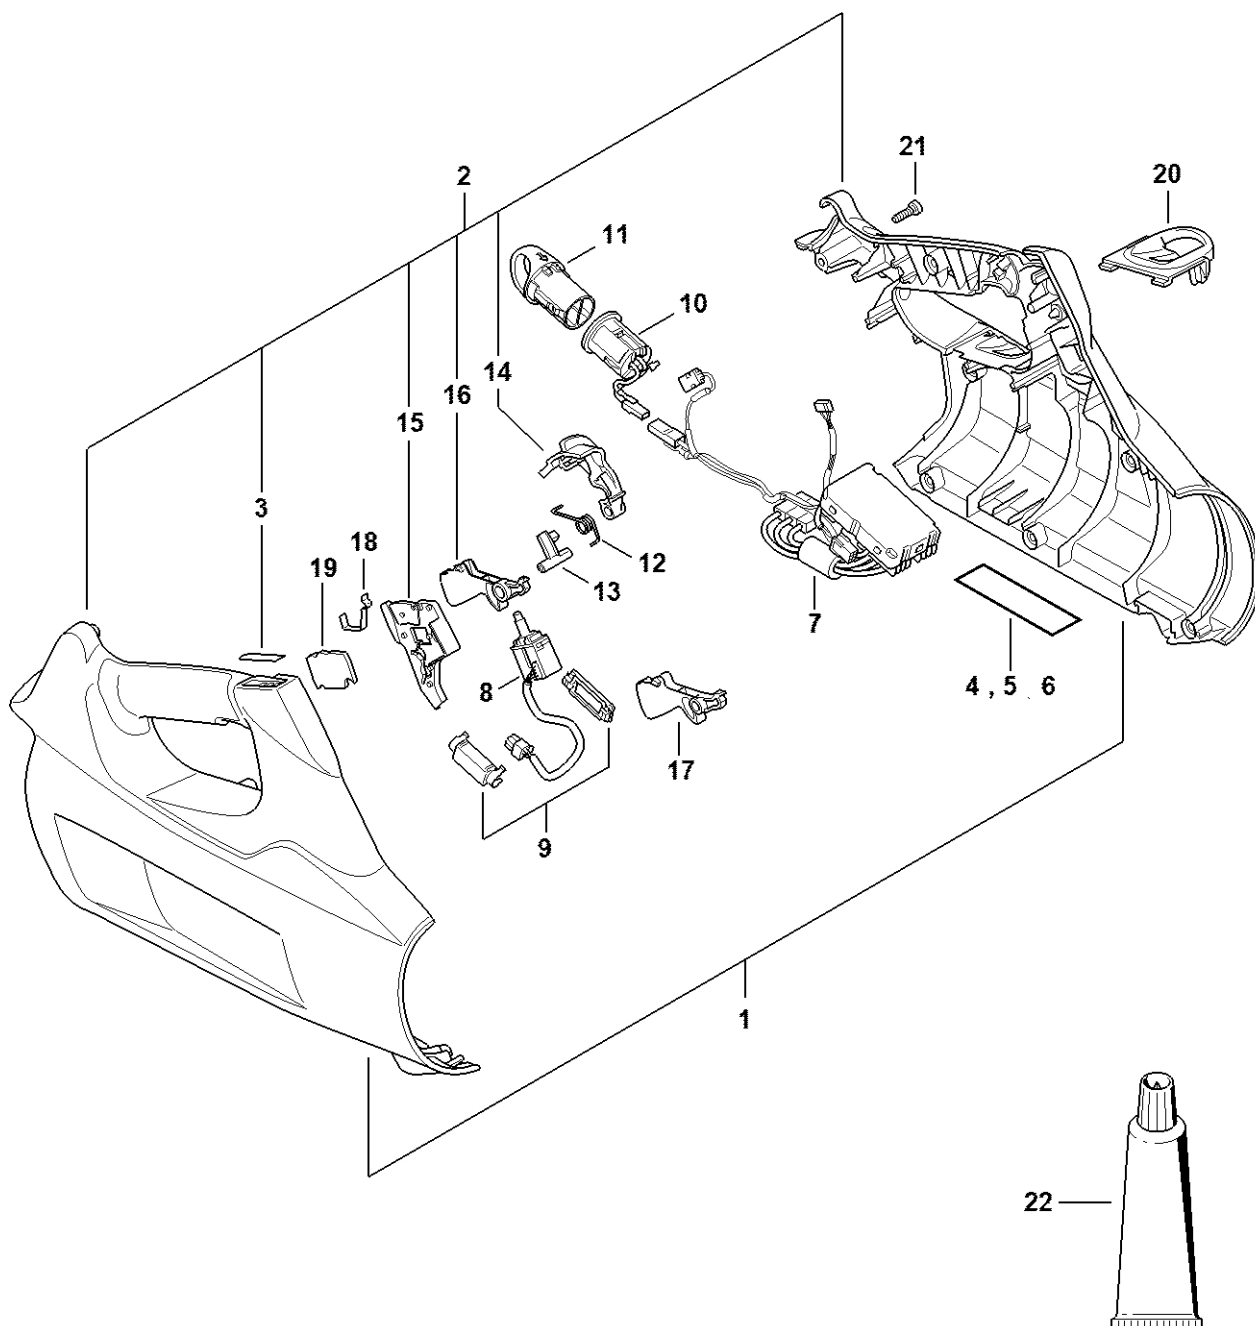

Kryt rukojeti, elektronický modul

4886-GET-0008-A0

Kryt rukojeti, elektronický modul

#	Číslo dílu	Popis	Množství	Obsahuje jeden nebo více článků	Poznámky
1	4866 790 1004	Kryt rukojeti	1	3	
2	4866 790 1005	Kryt rukojeti	1	3, 14 - 16	
3	4866 432 8300	Štítek palubní desky	1		
4	4866 967 1800	Typový štítek BGA 100	1		
7	4866 430 1400	Elektronický modul	1		
8	4857 430 0502	Přepínač	1		
9	1252 440 1500	Držák na karty	1		
10	4866 400 3401	Sada kabelů	1		
11	4850 432 2301	Zátka	1		
12	4866 182 4500	Ohnutá pružina	1		
13	4866 182 9700	Spojka	1		
14	4866 430 3401	Ráčnová páka	1		
15	4866 403 2501	Kryt	1		
16	4866 435 2401	Ovládací páka	1		
17	4866 435 2400	Ovládací páka	1		
18	4866 791 3100	Pružina	1		
19	4866 430 1401	Elektronický modul	1		
20	4866 798 8800	Závěsné oko	1		
21	9074 477 4132	Válcový šroub IS-P5x18	9		
22	0781 120 1109	Multifunkční mazivo 80 g	1