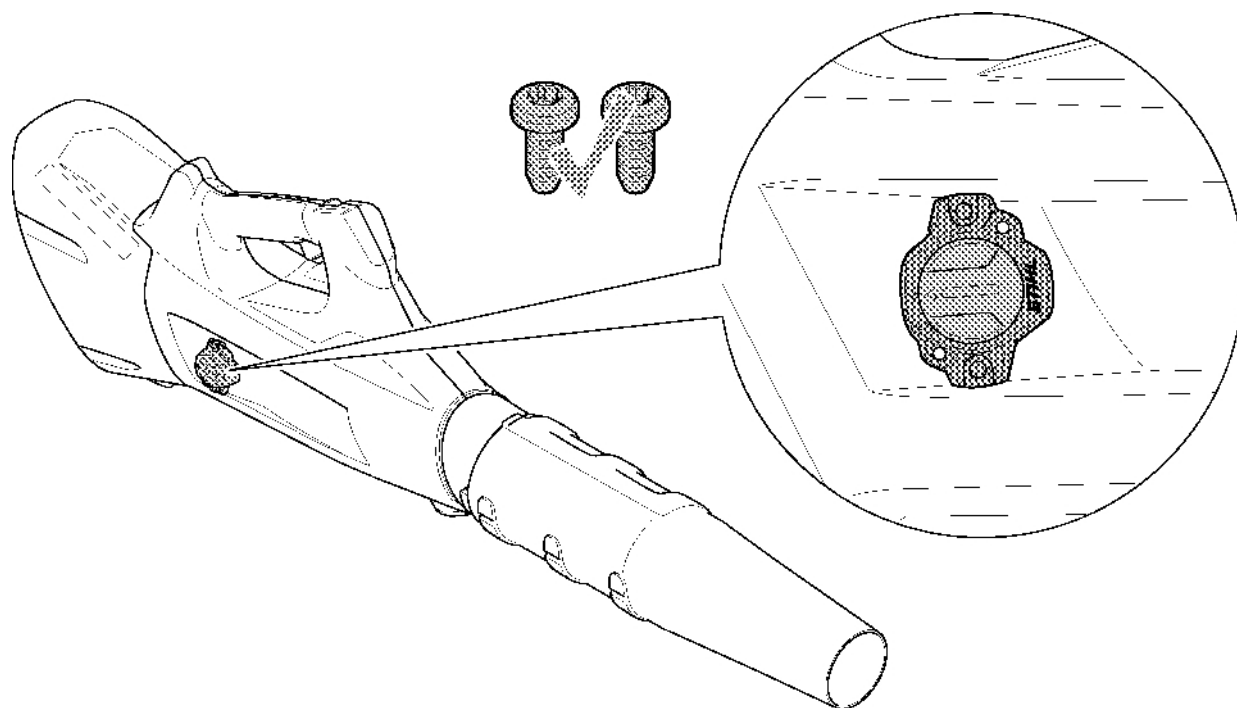

Smart Connector