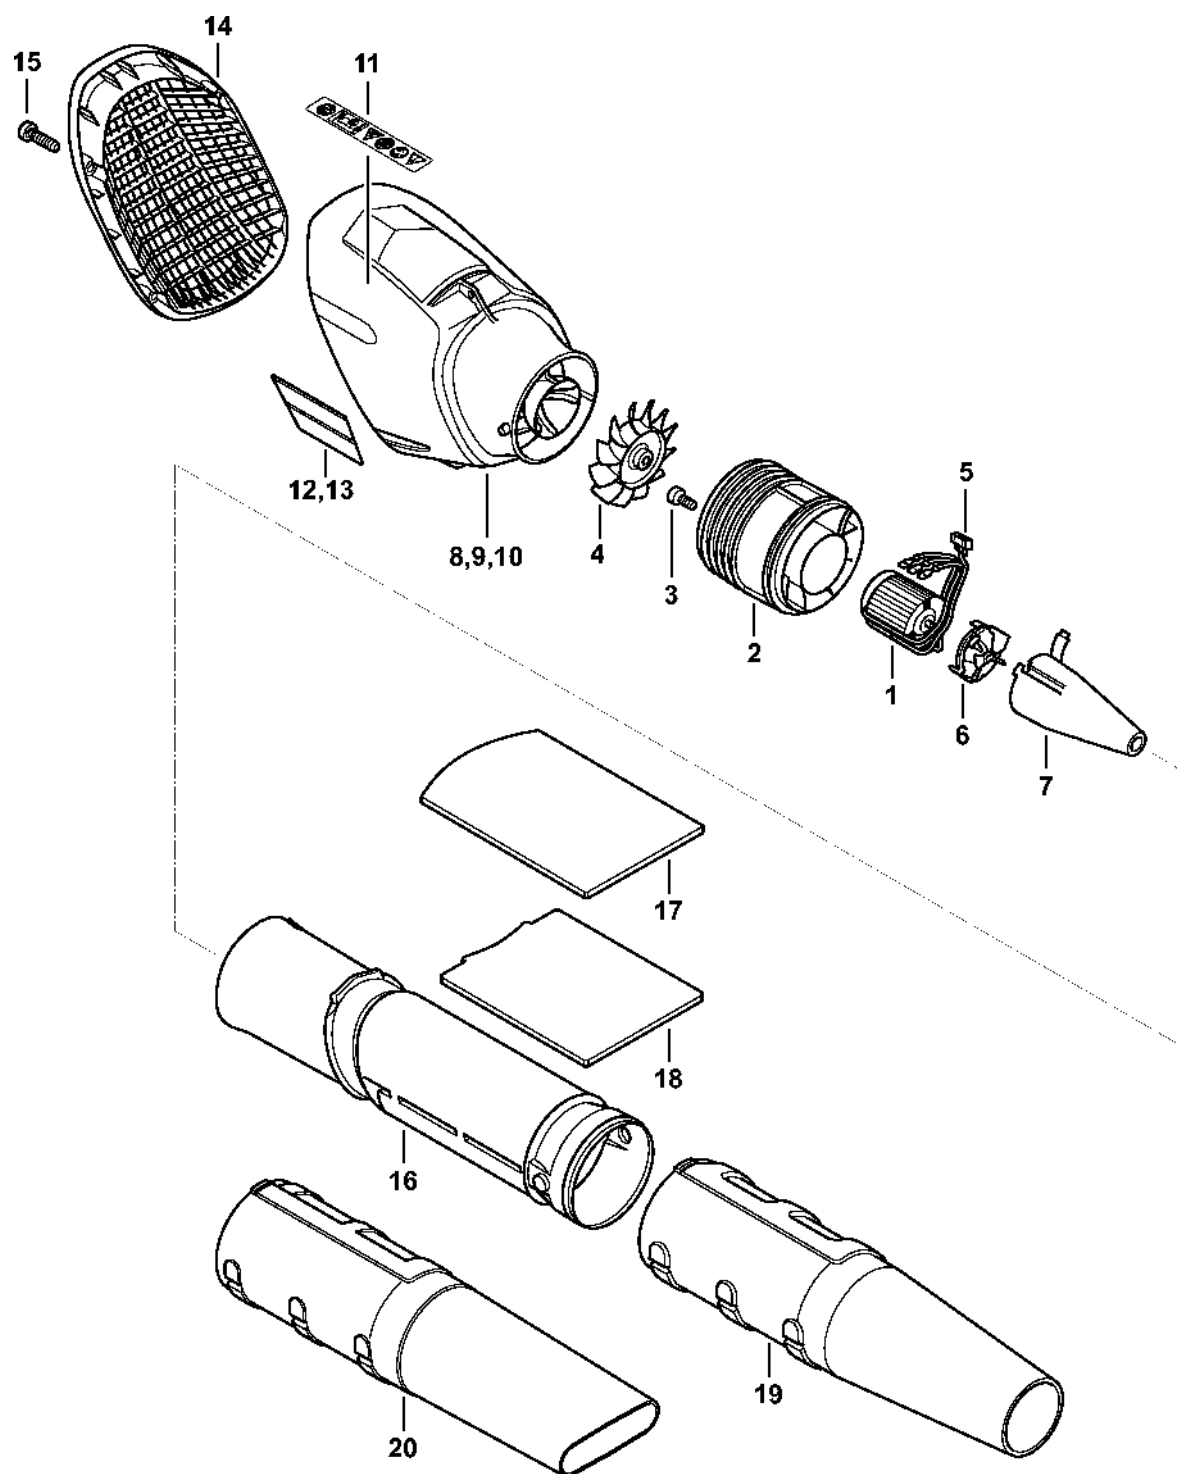

Elektromotor, turbína

4865-GET-0001-A0

Elektromotor, turbína

#	Číslo dílu	Popis	Množství	Obsahuje jeden nebo více článků	Poznámky
1	4866 600 0202	Elektromotor	1	2 - 5	
2	4866 770 0600	Prstencový rozvaděč	1	4	
3	9022 341 0650	Válcový šroub IS-M4x10	3		
4	4866 770 0401	Lopátkové kolo	1		
5	4866 440 3001	Svazek kabelů	1		
6	4866 602 0400	Kryt	1		
7	4866 761 0300	Výstupní kužel	1		
8	4866 760 9801	Vstupní kanál	1	11	
11	0000 967 7334	Výstražný piktogram BGA	1		
12	4866 967 4000	Indikační štítek	1		USA
13	4866 967 4001	Indikační štítek	1		CDN
14	4866 706 8000	Ochranná mřížka	1		
15	9074 477 4132	Válcový šroub IS-P5x18	4		
16	4866 701 5400	Dmychadlo	1		
17	4866 706 3204	Zvukově izolační prvek	1		
18	4866 706 3205	Zvukově izolační prvek	1		
19	4866 701 8300	Kulatá tryska, rovná	1		
20	4866 701 8301	Plochá tryska, rovná	1