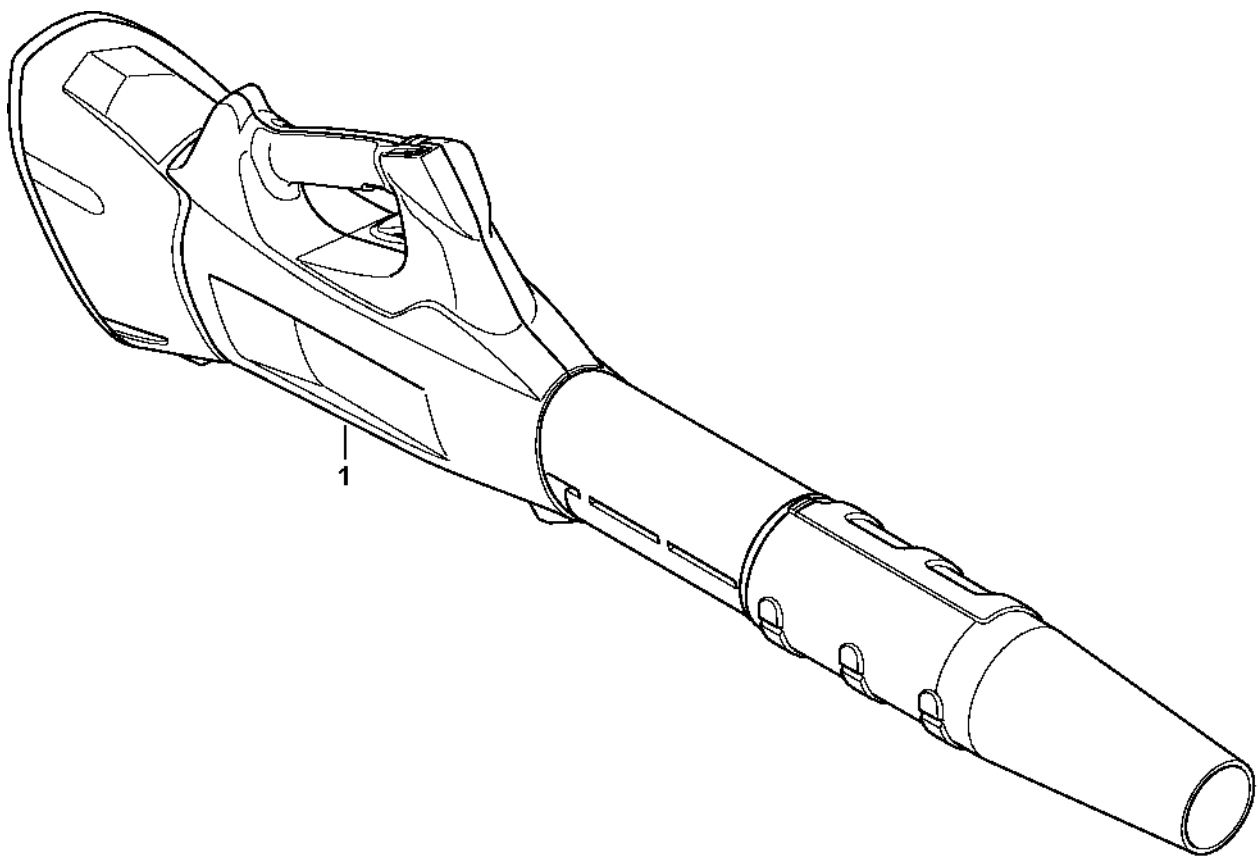

Elektromotor, turbína

#	Číslo dílu	Popis	Množství	Obsahuje jeden nebo více článků	Poznámky
1	4866 600 0202	Elektromotor	1	2 - 5	
2	4866 770 0600	Prstencový rozvaděč	1	4	
3	9022 341 0650	Válcový šroub IS-M4x10	3		
4	4866 770 0401	Lopátkové kolo	1		
5	4866 440 3001	Svazek kabelů	1		
6	4866 602 0400	Kryt	1		
7	4866 761 0300	Výstupní kužel	1		
8	4866 760 9801	Vstupní kanál	1	11	
11	0000 967 7334	Výstražný piktogram BGA	1		
12	4866 967 4000	Indikační štítek	1		USA
13	4866 967 4001	Indikační štítek	1		CDN
14	4866 706 8000	Ochranná mřížka	1		
15	9074 477 4132	Válcový šroub IS-P5x18	4		
16	4866 701 5400	Dmychadlo	1		
17	4866 706 3204	Zvukově izolační prvek	1		
18	4866 706 3205	Zvukově izolační prvek	1		
19	4866 701 8300	Kulatá tryska, rovná	1		
20	4866 701 8301	Plochá tryska, rovná	1		

0021ET002 AS