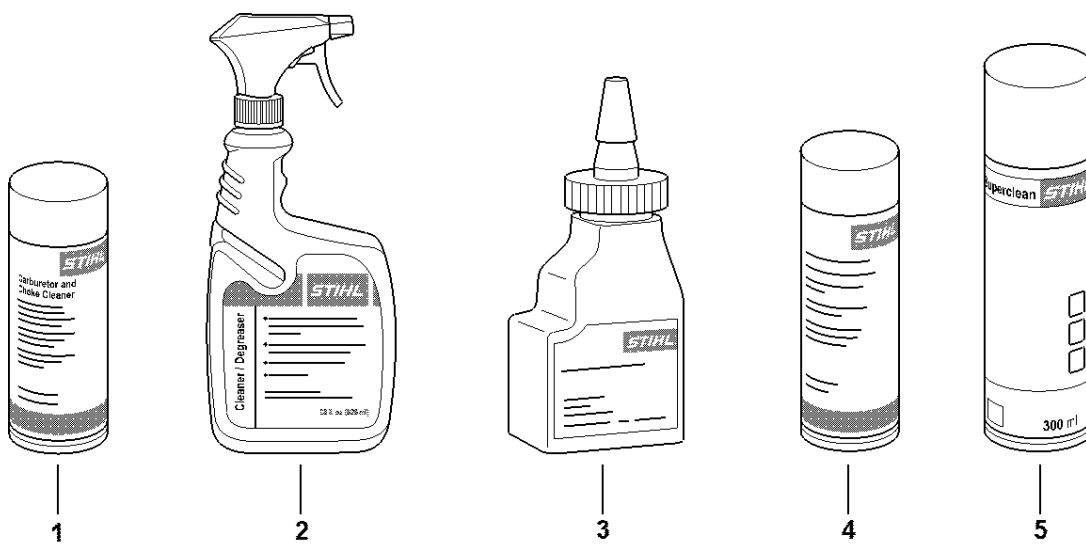

0000-GET-0173-A0

#	Číslo dílu	Popis	Množství	Obsahuje jeden nebo více článků	Poznámky
1	0730 411 7002	Multispray 50 ml	1		
1	0730 411 7000	Multispray	1		
2	0000 881 9400	VarioClean 500 ml	1		
2	0000 881 9409	Speciální čisticí prostředek 5 l	1		
3	0782 516 8500	Multioil Bio 50 ml	1