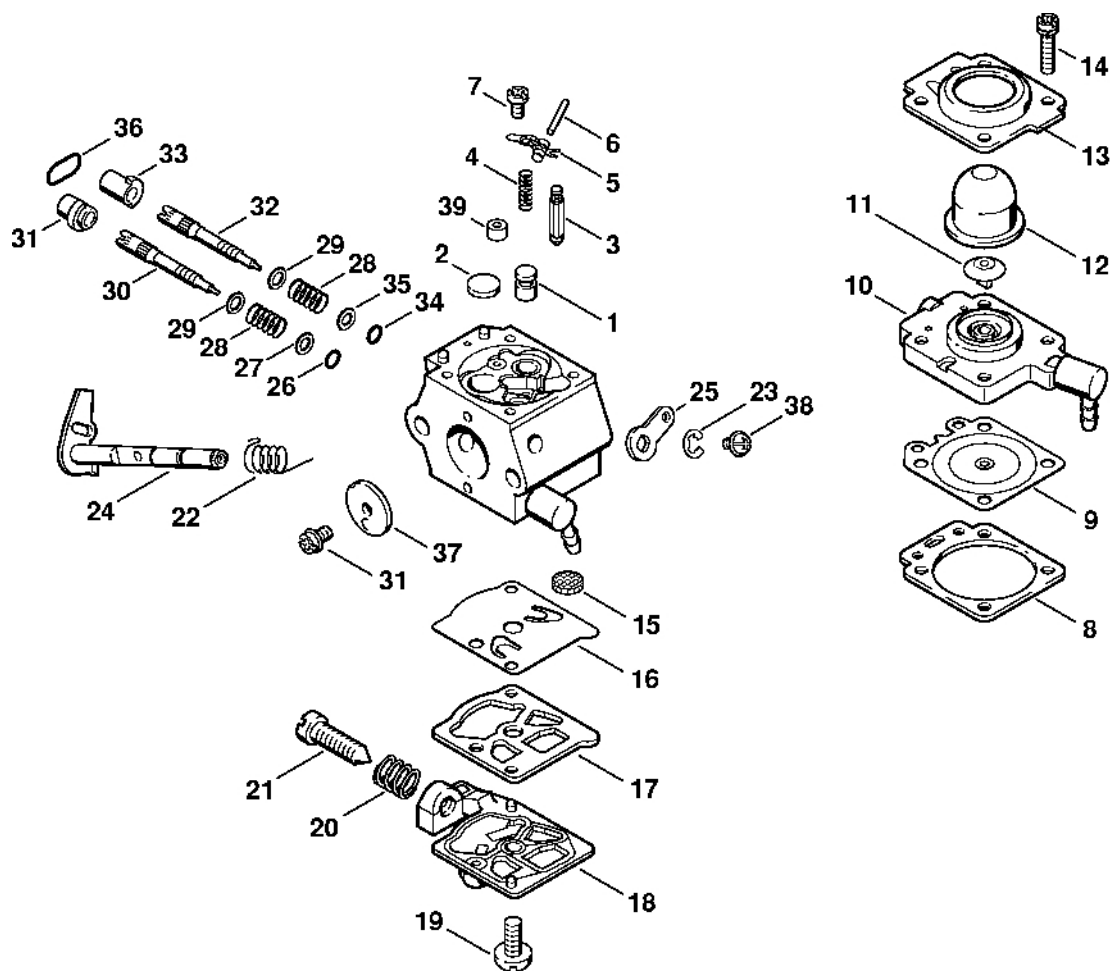

Karburátor WT-330 California

325ET008

Karburátor WT-330 California

#	Číslo dílu	Popis	Množství	Obsahuje jeden nebo více článků	Poznámky
	4227 120 0601	Karburátor WT-330	1	1 - 39	
1	4133 121 5400	Tryska s ventilem	1		
2	4117 122 9402	Zátka	1		
3	1110 121 5100	Vstupní tryska	1		
4	1120 122 3001	Pružina	1		
5	1113 121 5000	Páka pro nastavení přívodu	1		
6	1113 121 9200	Osa	1		
7	1114 122 7400	Šrouby s kulatou hlavou	1		
8	4133 129 0901	Těsnění	1		
9	1113 121 4705	Regulační membrána	1		
10	4133 120 2201	Příruba	1	11	
11	4133 121 5200	Ventil	1		
12	4133 121 2700	Krytka	1		
13	4133 121 0801	Víčko	1		
14	4133 122 7400	Šroub s kulatou hlavou	4		
15	1114 121 7800	Síto	1		
16	1120 121 4805	Membrána čerpadla	1		
17	1120 129 0905	Těsnění	1		
18	4126 121 0800	Víko	1		
19	1114 122 7100	Šroub	1		
20	4117 122 3006	Pružina	1		
21	4117 122 6200	Šroub pro nastavení volnoběžných otáček	1		
22	4119 122 3200	Ohnutá pružina	1		
23	1117 122 9000	Pojistný kroužek	1		
24	4227 120 7100	Osa motýlku s pákou	1		
25	4227 123 7300	Páka	1