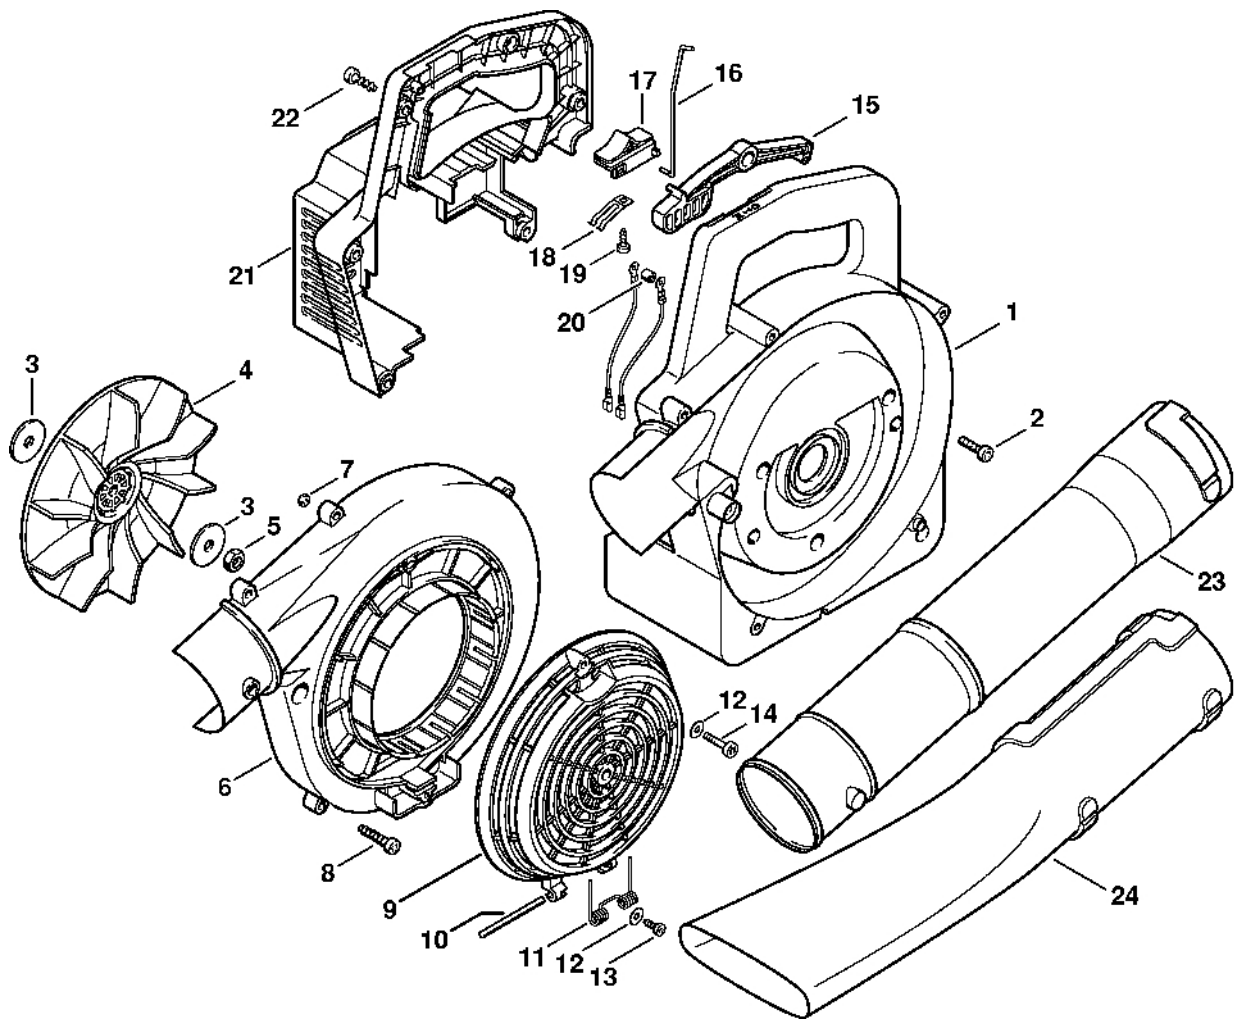

Kryt turbíny

32541016

Kryt turbíny

#	Číslo dílu	Popis	Množství	Obsahuje jeden nebo více článků	Poznámky
1	4227 700 4100	Vnitřní skříň turbíny	1		
2	9022 341 0980	Válcový šroub IS-M5x16	3		
3	4227 704 7900	Podložka	2		
4	4227 704 3400	Turbína	1		
5	9210 280 1100	Šestihranná matice M6	1		
6	4227 700 4110	Vnější kryt turbíny	1	7	
7	9210 262 0600	Šestihranná matice M4	1		
8	9074 478 4545	Válcový šroub IS-P6x26,5	6		
9	4227 706 8000	Ochranná mřížka	1		
10	4227 704 0900	Osa	1		
11	0000 998 0400	Ohnutá pružina	1		
12	9307 021 0100	Podložka 4,3	2		
13	9075 478 2995	Válcový šroub IS-D4x12	1		
14	9025 313 0741	Válcový šroub M4x25	1		
15	4227 182 1000	Páčka plynu	1		
16	4227 182 1500	Pákový mechanismus plynu	1		
17	4227 432 2000	Posuvník	1		
18	4227 442 1600	Spojovací pružina	1		
19	9104 003 0660	Parkerova šroub P4x12	1		
20	4227 791 7900	Pouzdro	1		
21	4227 700 2101	Kryt	1		
22	9074 478 4425	Válcový šroub IS-P6x19	5		
23	4227 708 3400	Dmychadlo	1		
24	4227 708 6300	Plochá ohýbaná tryska	1