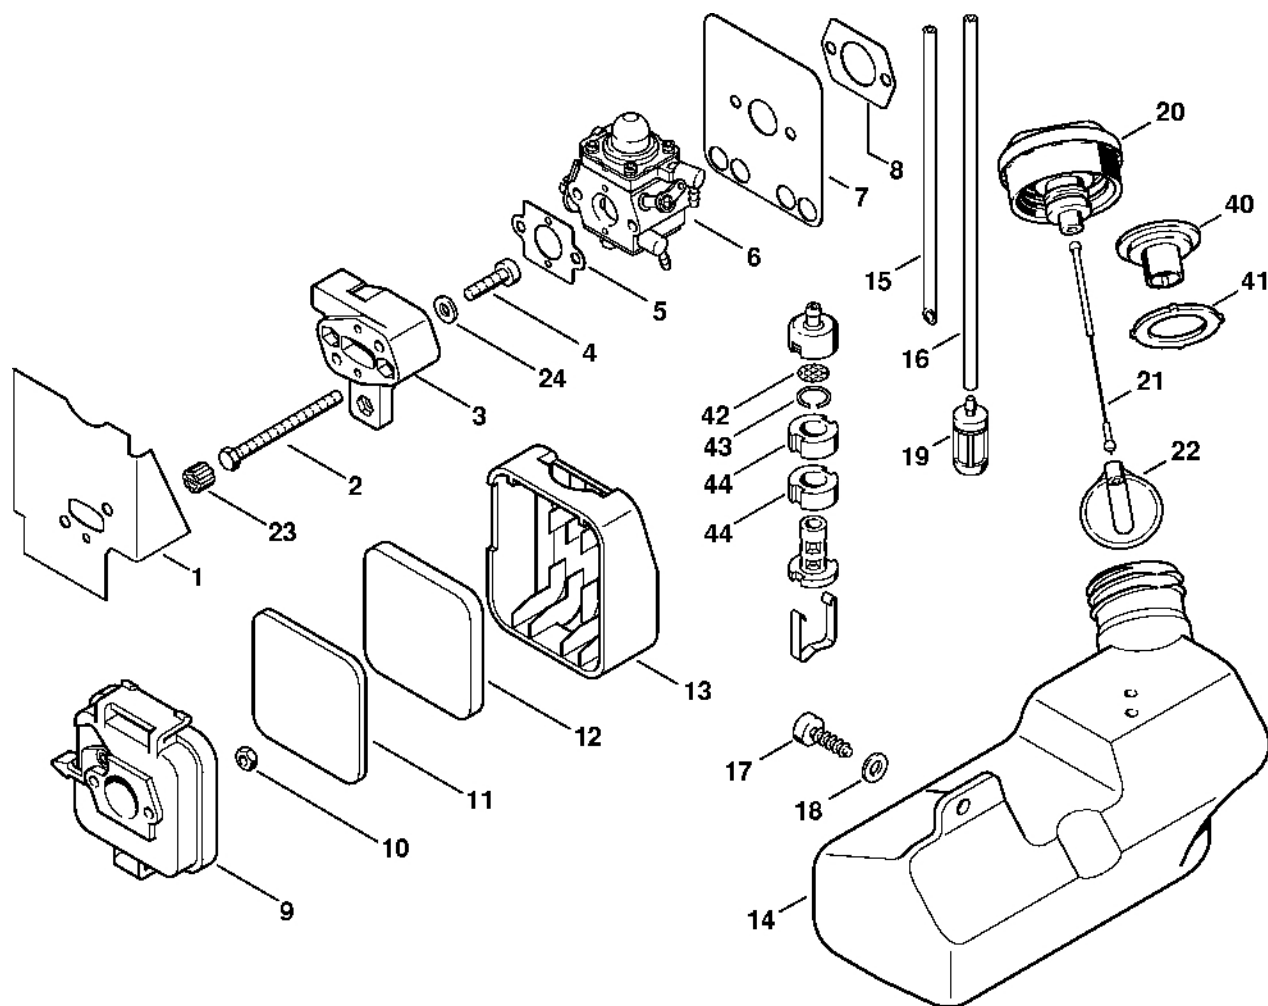

Vzduchový filtr, palivová nádrž

325ET000 GM

Vzduchový filtr, palivová nádrž

#	Číslo dílu	Popis	Množství	Obsahuje jeden nebo více článků	Poznámky
1	4227 129 0901	Těsnění	1		
2	9007 319 1121	Šestihranná šroub M5x56	2		
3	4133 121 1602	Mezipříruba	1		
4	9022 371 1050	Válcový šroub IS-M5x25	2		
5	4114 129 0501	Těsnění	1		
6	4227 120 0600	Karburátor WT-253	1		
6	4227 120 0601	Karburátor WT-330	1		
7	4227 122 1800	Tepelně izolační plech	1		
8	4114 149 1205	Těsnění	1		
9	4133 140 2800	Kryt filtru	1		
10	9210 261 0700	Šestihranná matice M5	2		
11	4133 124 2800	Filtr	1		
12	4133 124 1500	Předfiltr	1		
13	4133 141 0500	Kryt filtru	1		
14	4227 350 0400	Palivová nádrž	1	15, 16	
15	4227 358 0800	Hadice 185 mm	1		
16	4227 358 0805	Hadice 235 mm	1		
17	9074 478 4425	Válcový šroub IS-P6x19	2		
18	9307 021 0120	Podložka 5,3	2		
19	0000 350 3502	Sací síto	1		
20	4128 350 0505	Zátka nádrže	1	21, 22	
21	0000 350 0900	Lano	1		
22	0000 353 0800	Bezpečnostní prvek	1		
23	4133 122 6900	Zátka	2		
24	9291 021 0120	Podložka 5,3	2		
40	4126 350 5801	Odvzdušnění nádrže	1