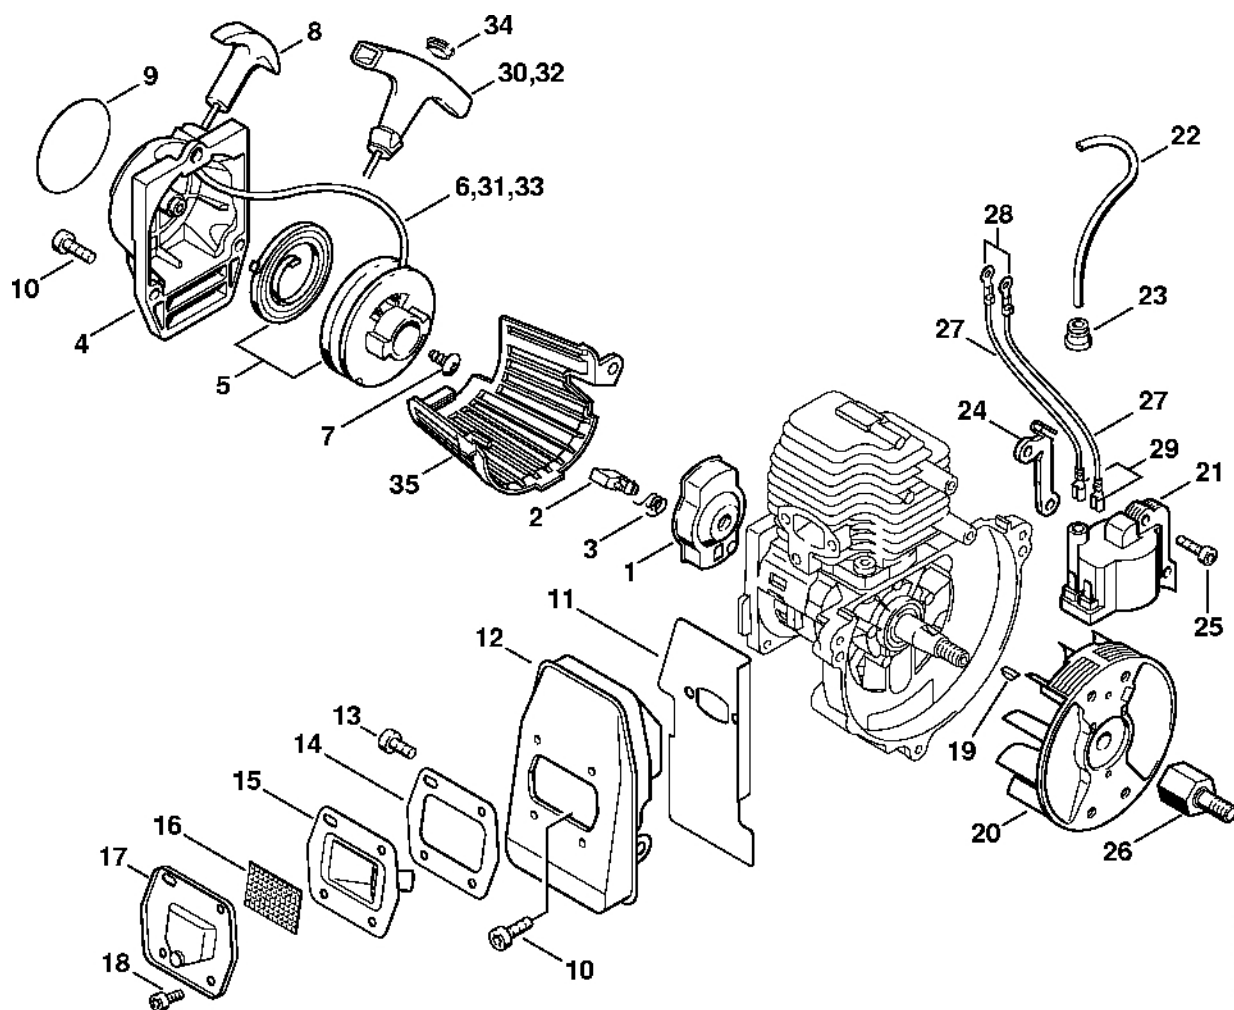

Odpalovací zařízení, zapalovací zařízení

325ET012.GM

Odpalovací zařízení, zapalovací zařízení

#	Číslo dílu	Popis	Množství	Obsahuje jeden nebo více článků	Poznámky
1	4133 190 2002	Trenér	1	2, 3	
2	4133 195 7201	Cliquet	1		
3	0000 998 0612	Ohnutá pružina	1		
	4133 190 4001	Odpalovací zařízení	1	4 - 8	
4	4133 190 0400	Kryt odpalovacího zařízení	1		
5	4137 190 1100	Kladka lana s vratnou pružinou	1		
6	0000 195 8200	Spouštěcí lano Ø 3x800 mm	1		
	0000 930 2208	Spouštěcí lano Ø 3 mm x 30,5 m	1		
	0000 930 2211	Spouštěcí lano Ø 3 mm x 60,8 m	1		
7	9104 003 0960	Šroub Parker P5,5x12	1		
8	4123 195 3400	Rukojeť	1		
9	4227 967 1500	Identifikační štítek BG 72	1		
10	9022 341 0980	Válcový šroub IS-M5x16	5		
11	4227 149 0600	Těsnění tlumiče	1		
12	4133 140 0606	Tlumič výfuku	1		
13	9022 341 0980	Válcový šroub IS-M5x16	1		
14	4227 149 0606	Těsnění tlumiče	1		
15	4133 145 1001	Výplň	1		
16	1113 141 9000	Mřížka	1		
17	4227 145 0602	Ochranný plech	1		
18	9022 313 0660	Válcový šroub IS-M4x12	4		
19	4112 036 8600	Půlměsíkový klín	1		
20	4133 400 1200	Rotor	1		
21	4133 400 1301	Zapalovací modul	1	22 - 24	
22		Zapalovací kabel 175 mm	1		
	0000 405 0600	Zapalovací kabel 1 m	1