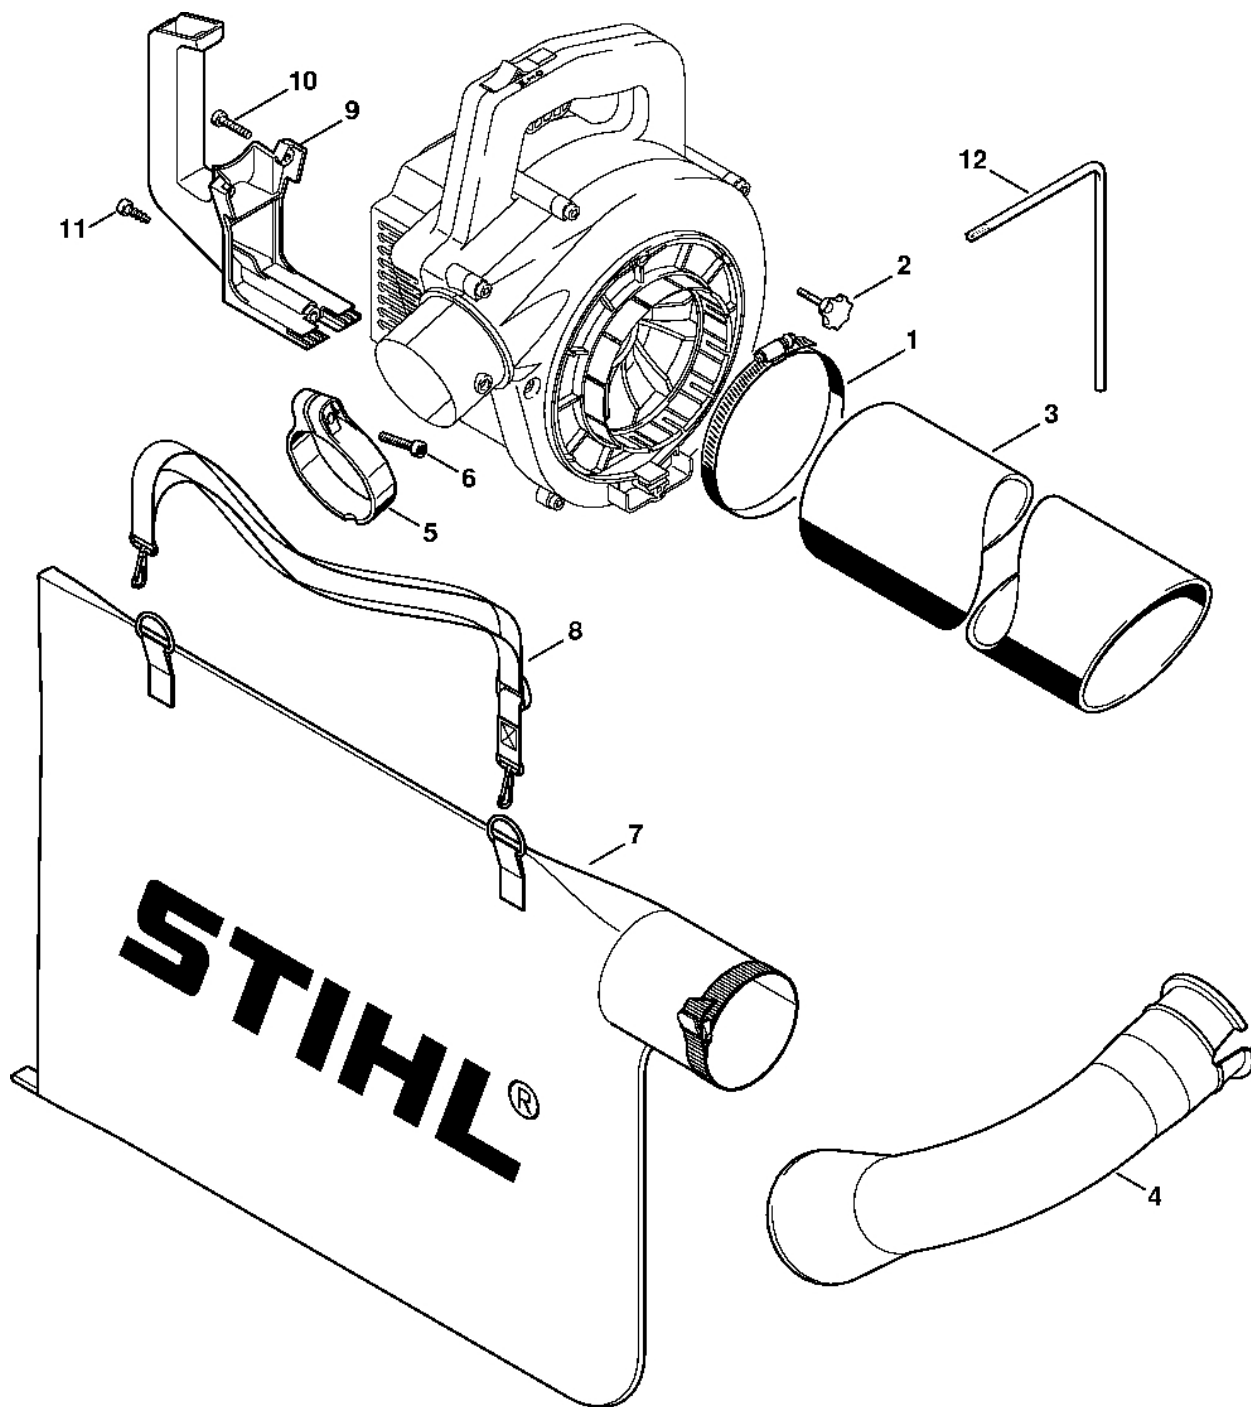

Odpalovací zařízení, zapalovací zařízení

325ET012.GM

Odpalovací zařízení, zapalovací zařízení

#	Číslo dílu	Popis	Množství	Obsahuje jeden nebo více článků	Poznámky
1	4133 190 2002	Trenér	1	2, 3	
2	4133 195 7201	Cliquet	1		
3	0000 998 0612	Ohnutá pružina	1		
	4133 190 4001	Odpalovací zařízení	1	4 - 8	
4	4133 190 0400	Kryt odpalovacího zařízení	1		
5	4137 190 1100	Kladka lana s vratnou pružinou	1		
6	0000 195 8200	Spouštěcí lano Ø 3x800 mm	1		
	0000 930 2208	Spouštěcí lano Ø 3 mm x 30,5 m	1		
	0000 930 2211	Spouštěcí lano Ø 3 mm x 60,8 m	1		
7	9104 003 0960	Šroub Parker P5,5x12	1		
8	4123 195 3400	Rukojeť	1		
9	4227 967 1500	Identifikační štítek BG 72	1		
10	9022 341 0980	Válcový šroub IS-M5x16	5		
11	4227 149 0600	Těsnění tlumiče	1		
12	4133 140 0606	Tlumič výfuku	1		
13	9022 341 0980	Válcový šroub IS-M5x16	1		
14	4227 149 0606	Těsnění tlumiče	1		
15	4133 145 1001	Výplň	1		
16	1113 141 9000	Mřížka	1		
17	4227 145 0602	Ochranný plech	1		
18	9022 313 0660	Válcový šroub IS-M4x12	4		
19	4112 036 8600	Půlměsíkový klín	1		
20	4133 400 1200	Rotor	1		
21	4133 400 1301	Zapalovací modul	1	22 - 24	
22		Zapalovací kabel 175 mm	1		
	0000 405 0600	Zapalovací kabel 1 m	1		

Sací zařízení

325ET013.SC

Sací zařízení

#	Číslo dílu	Popis	Množství	Obsahuje jeden nebo více článků	Poznámky
	4227 007 1000	Sada vysavače	1	1 - 12	
1	4227 700 7100	Svěrka	1		
2	4227 700 2300	Upevňovací šroub	1		
3	4227 708 3501	Sací trubice	1		
4	4227 700 6900	Koleno	1	5, 6	
5	4227 700 7102	Svorka	1	6	
6	4227 701 5000	Šroub M5x32	1		
7	4229 708 9702	Sběrný vak	1		
8	4227 710 9003	Popruh	1		
9	4227 790 0350	Rukojeť	1	10	
10	9022 341 1080	Válcový šroub IS-M5x35	2		
11	9074 478 4425	Válcový šroub IS-P6x19	1		
12	0812 370 1000	Šroubovák T27x120x70	1		