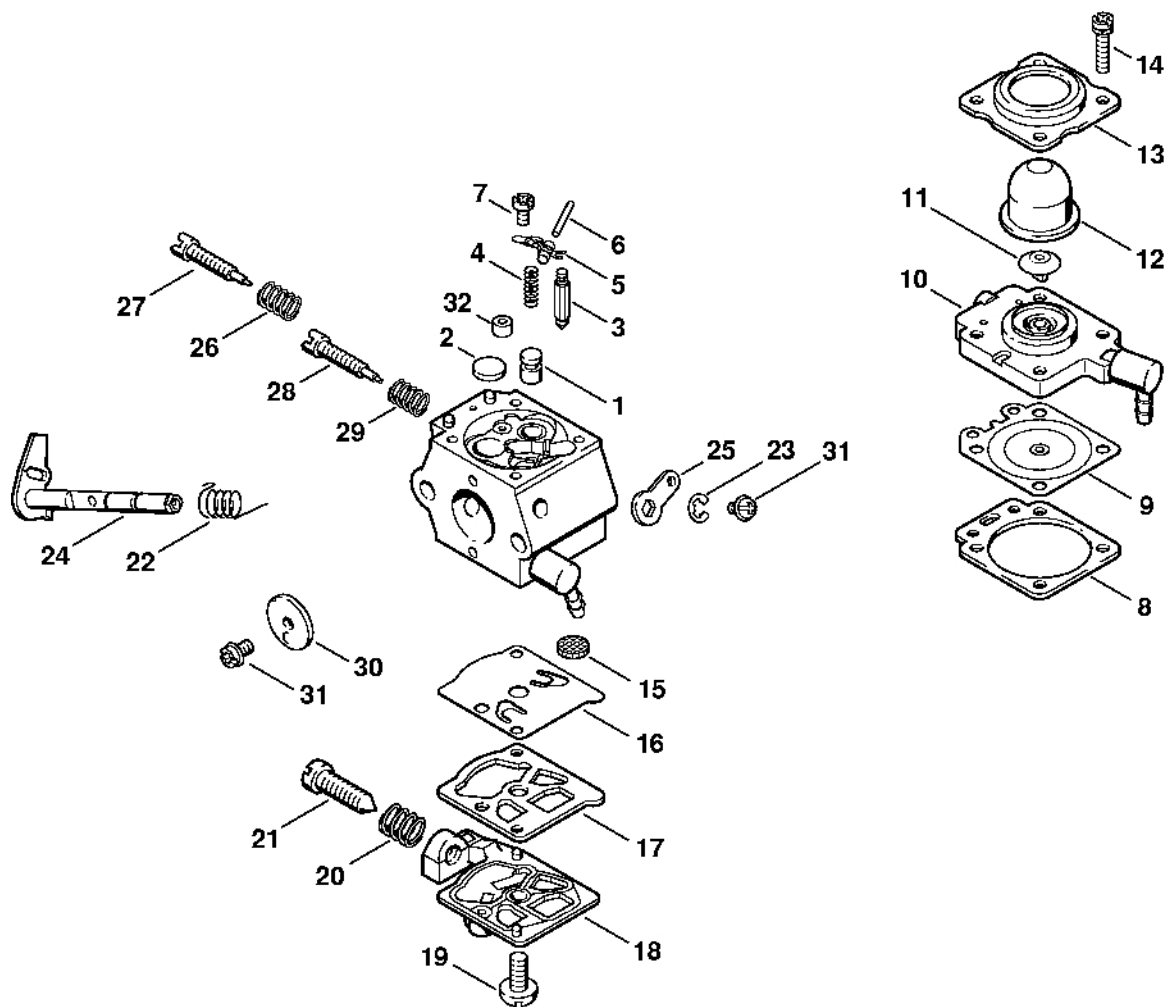

Karburátor WT-253

325ET005

Karburátor WT-253

#	Číslo dílu	Popis	Množství	Obsahuje jeden nebo více článků	Poznámky
	4227 120 0600	Karburátor WT-253	1	1 - 32	
1	4133 121 5400	Tryska s ventilem	1		
2	4117 122 9402	Zátka	1		
3	1110 121 5100	Vstupní tryska	1		
4	1120 122 3001	Pružina	1		
5	1113 121 5000	Páka pro nastavení přívodu	1		
6	1113 121 9200	Osa	1		
7	1114 122 7400	Šrouby s kulatou hlavou	1		
8	4133 129 0901	Těsnění	1		
9	1113 121 4705	Regulační membrána	1		
10	4133 120 2201	Bride	1	11	
11	4133 121 5200	Ventil	1		
12	4133 121 2700	Krytka	1		
13	4133 121 0801	Víčko	1		
14	4133 122 7400	Šroub s kulatou hlavou	4		
15	1114 121 7800	Síto	1		
16	1120 121 4805	Membrána čerpadla	1		
17	1120 129 0905	Těsnění	1		
18	4117 121 0803	Víko	1		
19	1114 122 7100	Šroub	1		
20	4117 122 3006	Pružina	1		
21	4117 122 6200	Šroub pro nastavení volnoběžných otáček	1		
22	4119 122 3200	Ohnutá pružina	1		
23	1117 122 9000	Pojistný kroužek	1		
24	4227 120 7100	Osa škrticí klapky s pákou	1		
25	4227 123 7300	Páka	1		