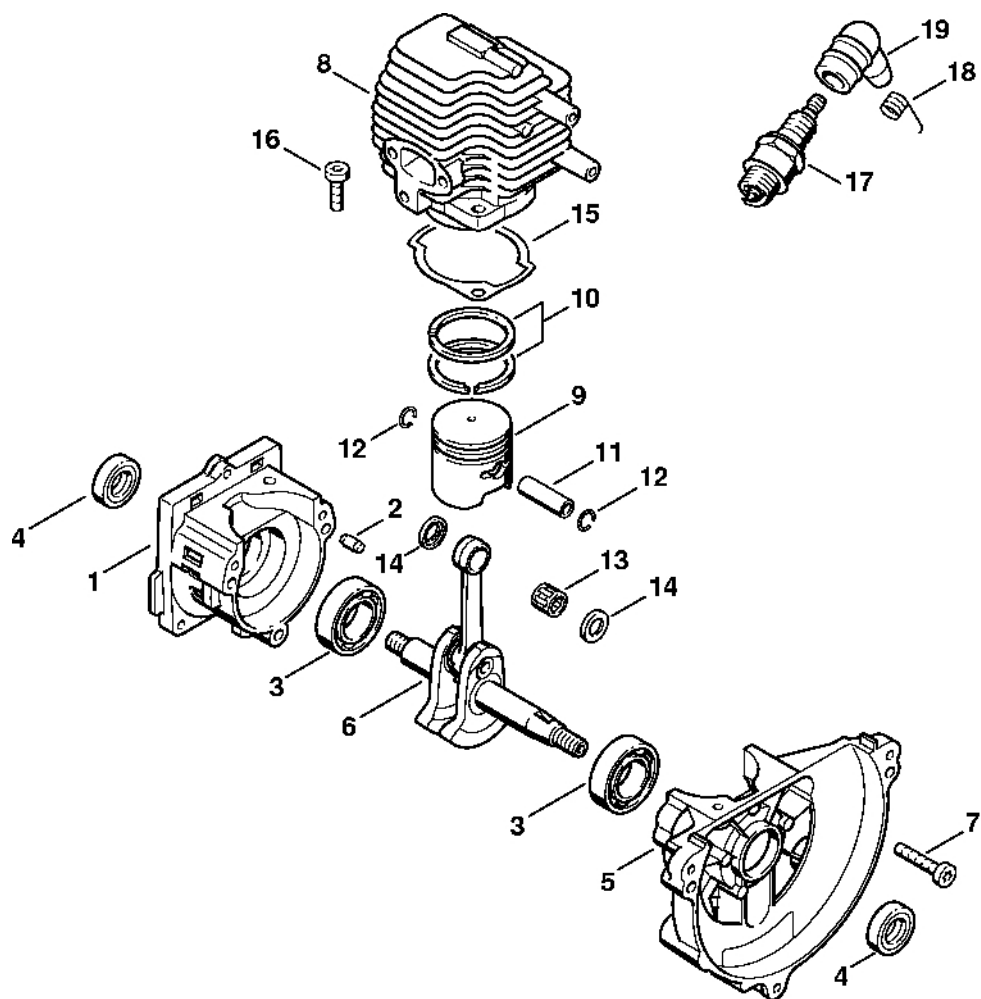

Kryt, válec

325ET001 GM

Kryt, válec

#	Číslo dílu	Popis	Množství	Obsahuje jeden nebo více článků	Poznámky
1	4133 020 2801	Polovina krytu klikového hřídele, strana startéru	1	2 - 4	
2	9380 620 2570	Pružný kolík 5x12	2		
3	9503 003 0242	Kuličkové ložisko s drážkou 6201	2		
4	9640 003 1195	Těsnicí kroužek 12x22x5	2		
5	4133 020 2601	Polovina krytu klikového hřídele, strana ventilátoru	1	3	
6	4133 030 0400	Kliková hřídel	1		
7	9022 371 1050	Válcový šroub IS-M5x25	3		
	4133 020 1201	Válec s pístem Ø 33 mm	1	8 - 12, 16	
8	4133 022 0501	Válec Ø 33 mm	1		USA, AUS, CDN
	4133 030 2000	Píst Ø 33 mm	1	9 - 12	
9	4133 034 0500	Píst Ø 33 mm	1		USA, AUS, CDN
10	4133 034 3000	Segment pístu Ø 33x1,5 mm	2		
11	4112 034 1500	Osa pístu	1		
12	9463 650 0805	Zajišťovací prsteneček 8x0,7	2		
13	9512 004 1820	Jehlový koš 8x11x10	1		
14	4133 036 8901	Podložka	2		
15	4133 029 2300	Těsnění válce	1		
16	9022 371 1020	Válcový šroub IS-M5x20	2		
17	0000 400 7000	Svíčka NGK BPMR7A	1		
17	1110 400 7005	Svíčka Bosch WSR 6 F	1		
18	0000 998 0606	Ohnutá pružina	1		
19	1106 405 1000	Kontakt zapalovacího kabelu	1		
	0783 830 2000	Trubka s těsnicí pastou HT červená	1		