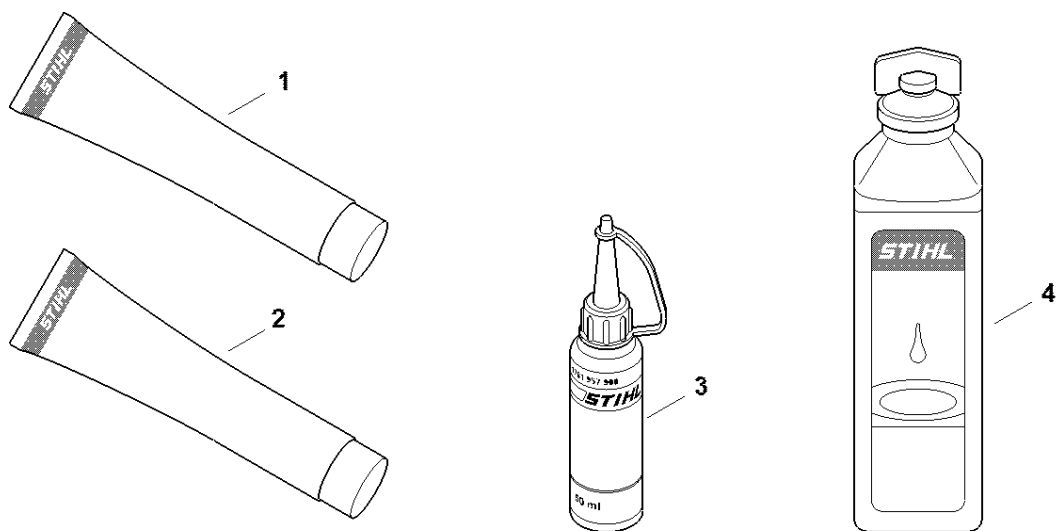

Různé maziva a tuk

0000-GET-0169-A0

Různé maziva a tuk

#	Číslo dílu	Popis	Množství	Obsahuje jeden nebo více článků	Poznámky
1	0781 120 1021	Mazivo pro reduktory Multilub 40 g Tuba	1		
1	0781 120 1109	Multifunkční mazivo 80 g	1		
1	0781 120 1110	Multifunkční mazivo 225 g	1		
2	0783 830 2000	Tuba s červenou těsnicí pastou HT	1		
3	0781 957 9000	Antifrikční prostředek OH 723	1		
4	0781 319 8401	HP 100 ml	1		
4	0781 319 8052	HP Super 100 ml	1		
4	0781 319 8060	HP Ultra 100 ml	1