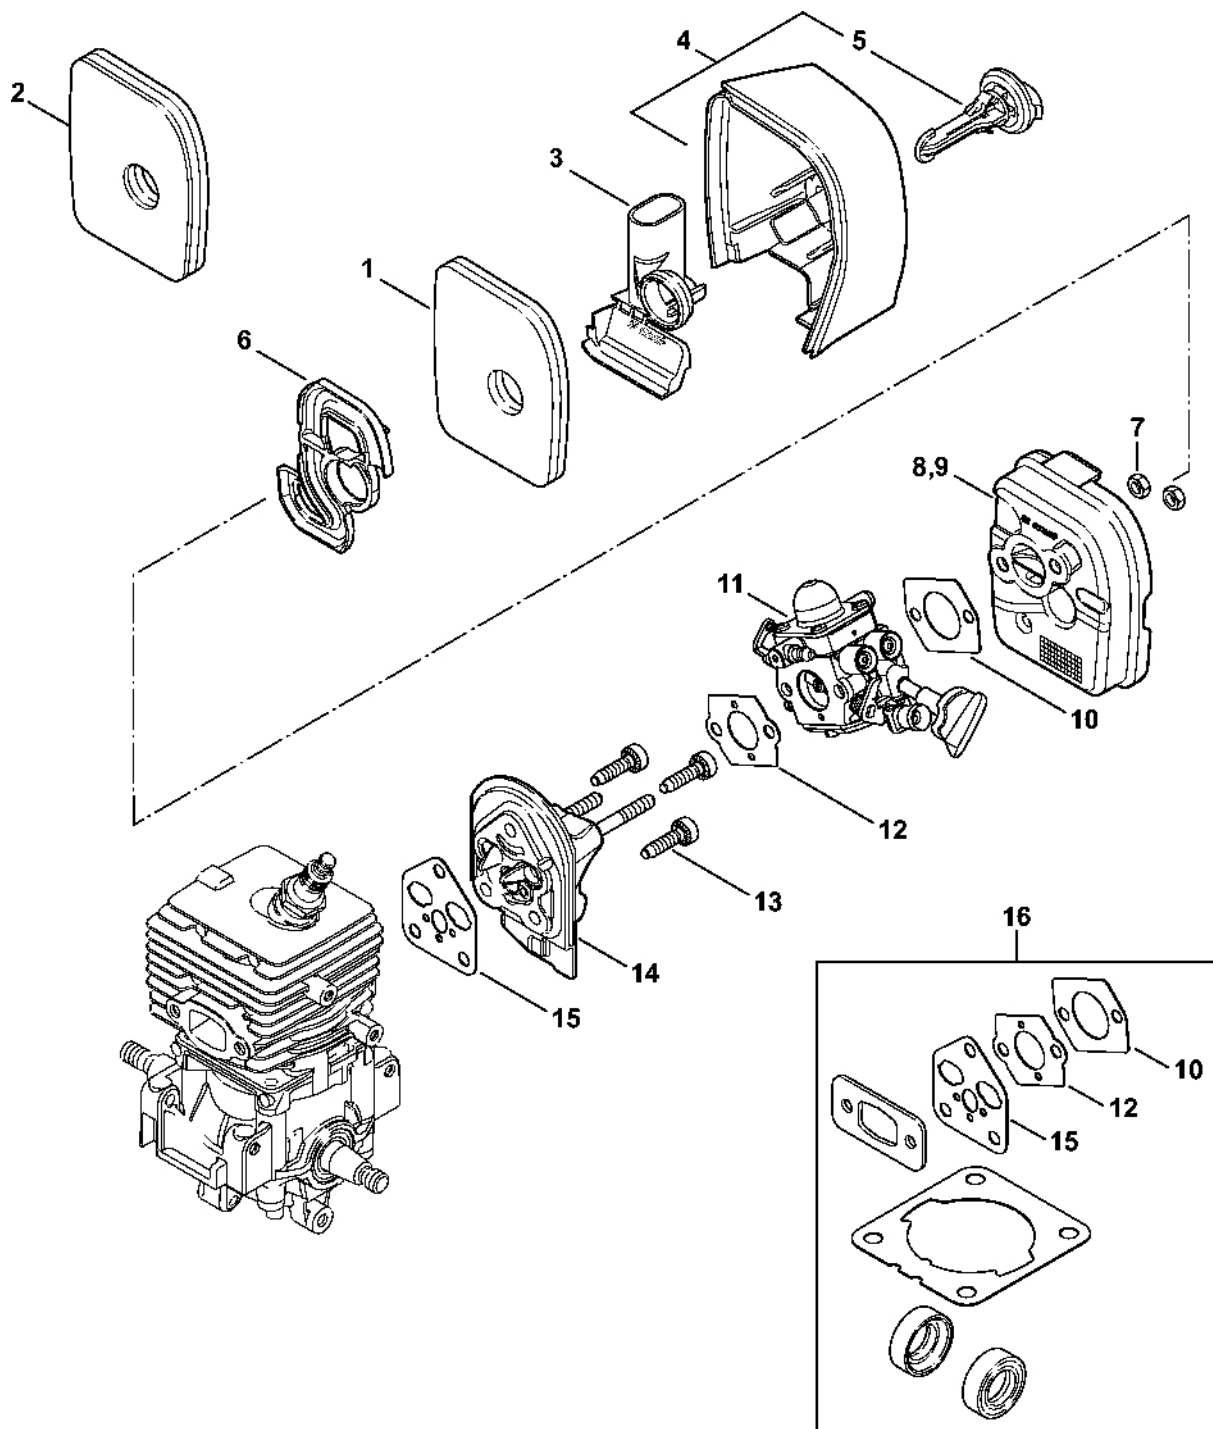

Vzduchový filtr, mezipříruba

4241-GET-0099-A1

Vzduchový filtr, mezipříruba

#	Číslo dílu	Popis	Množství	Obsahuje jeden nebo více položek	Poznámky
1	4241 120 1800	Filtr	1		
2	4241 140 4401	Vzduchový filtr	1		
3	4241 141 1100	Vložka	1		
4	4241 140 1000	Kryt filtru	1	5	
5		Zámek	1		
6	4241 121 6900	Přepážka	1		
7	9210 261 0700	Šestihranná matice M5	2		
8	4241 141 0802	Filtrační skříň	1		
10	4114 149 1205	Těsnění	1		
11	4241 120 0624	Karburátor 4241/24	1		
12	4128 129 0900	Těsnění	1		
13	9075 478 4136	Válcový šroub IS-D5x20	3		
14	4144 120 2301	Prostřední příruba	1		
15	4144 129 0900	Těsnění	1		
16	4144 007 1012	Sada těsnění	1	10, 12, 15