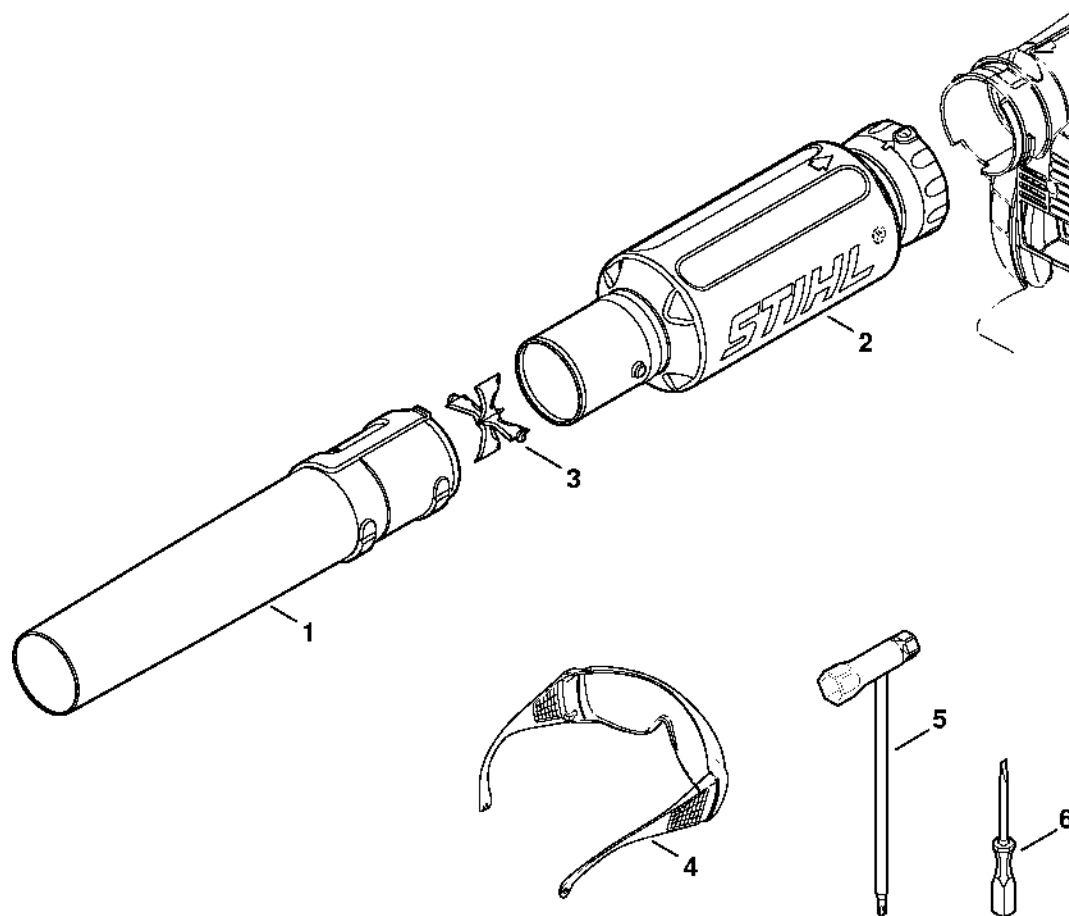

Tryska, volitelné příslušenství

298ET006 GM

Tryska, volitelné příslušenství

#	Číslo dílu	Popis	Množství	Obsahuje jeden nebo více článků	Poznámky
1	4229 708 6300	Kulatá tryska, rovná	1		
2	4241 780 8200	Tlumič výfukového potrubí	1	3	
3	4241 703 5600	Mřížka	1		
4	0000 884 0307	Ochranné brýle	1		
5	4180 890 3400	Víceúčelový klíč	1		
6	0000 890 2300	Šroubovák	1