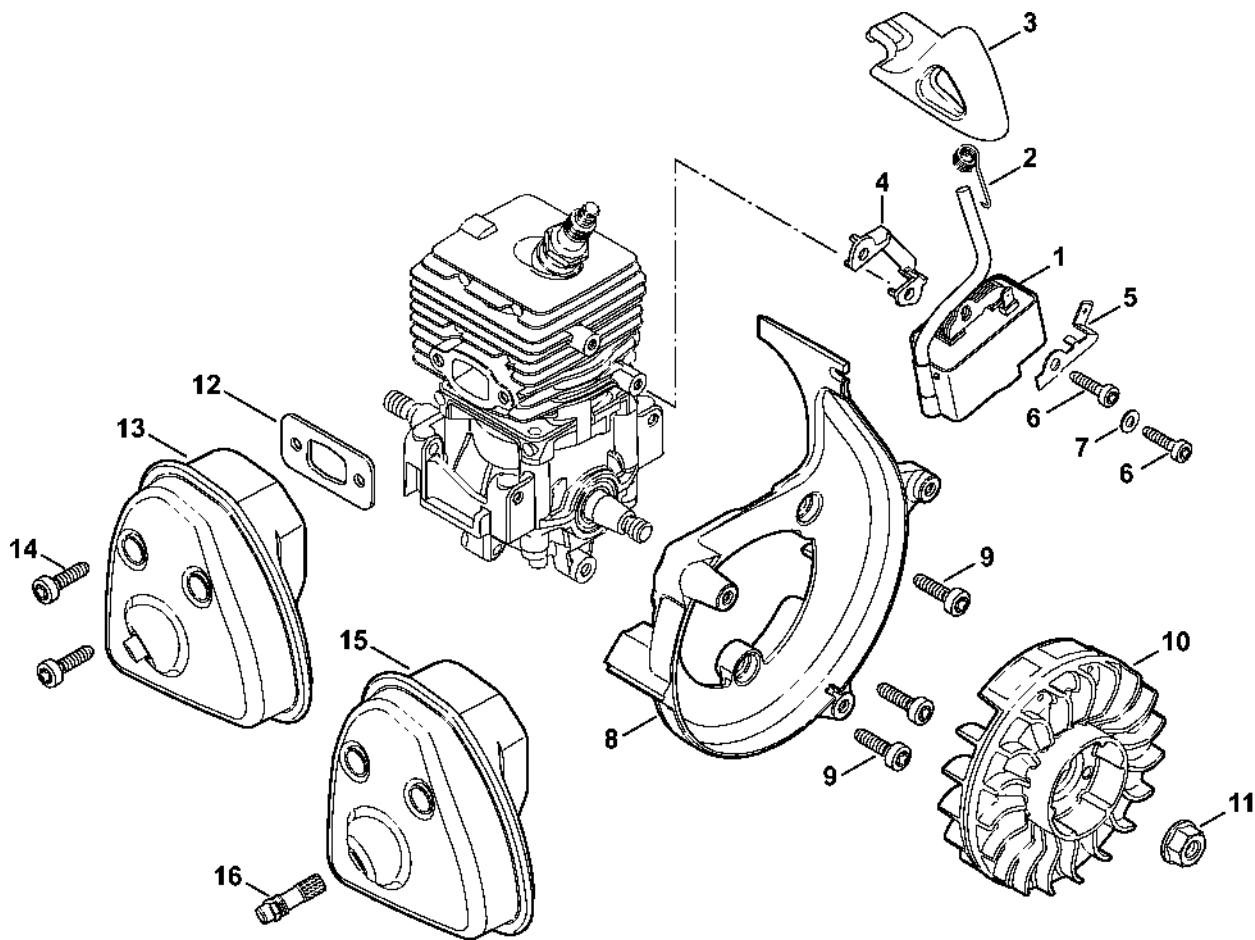

Zapalovací zařízení, tlumič výfuku

4241-GET-0043-A0

Zapalovací zařízení, tlumič výfuku

#	Číslo dílu	Popis	Množství	Obsahuje jeden nebo více článků	Poznámky
1	4241 400 1319	Zapalovací modul	1	2, 3	
2	0000 998 0604	Ohnutá pružina	1		
3	4241 405 1000	Kontakt zapalovacího kabelu	1		
4	4241 405 8000	Izolující díl	1		
5	4241 431 2100	Zásuvná lišta	1		
6	9075 478 3018	Válcový šroub IS-D4x18	2		
7	9291 021 0100	Podložka 4,3	1		
8	4241 084 1100	Spirálová skříň	1		
9	9075 478 4136	Válcový šroub IS-D5x20	3		
10	4241 400 1202	Rotor	1		
11	0000 955 0802	Matice s přírubou M8x1	1		
12	4144 149 0600	Těsnění tlumiče	1		
13	4241 140 0604	Tlumič výfuku	1		
14	9075 478 4136	Válcový šroub IS-D5x20	2		
	4144 007 1012	Sada těsnění	1	12