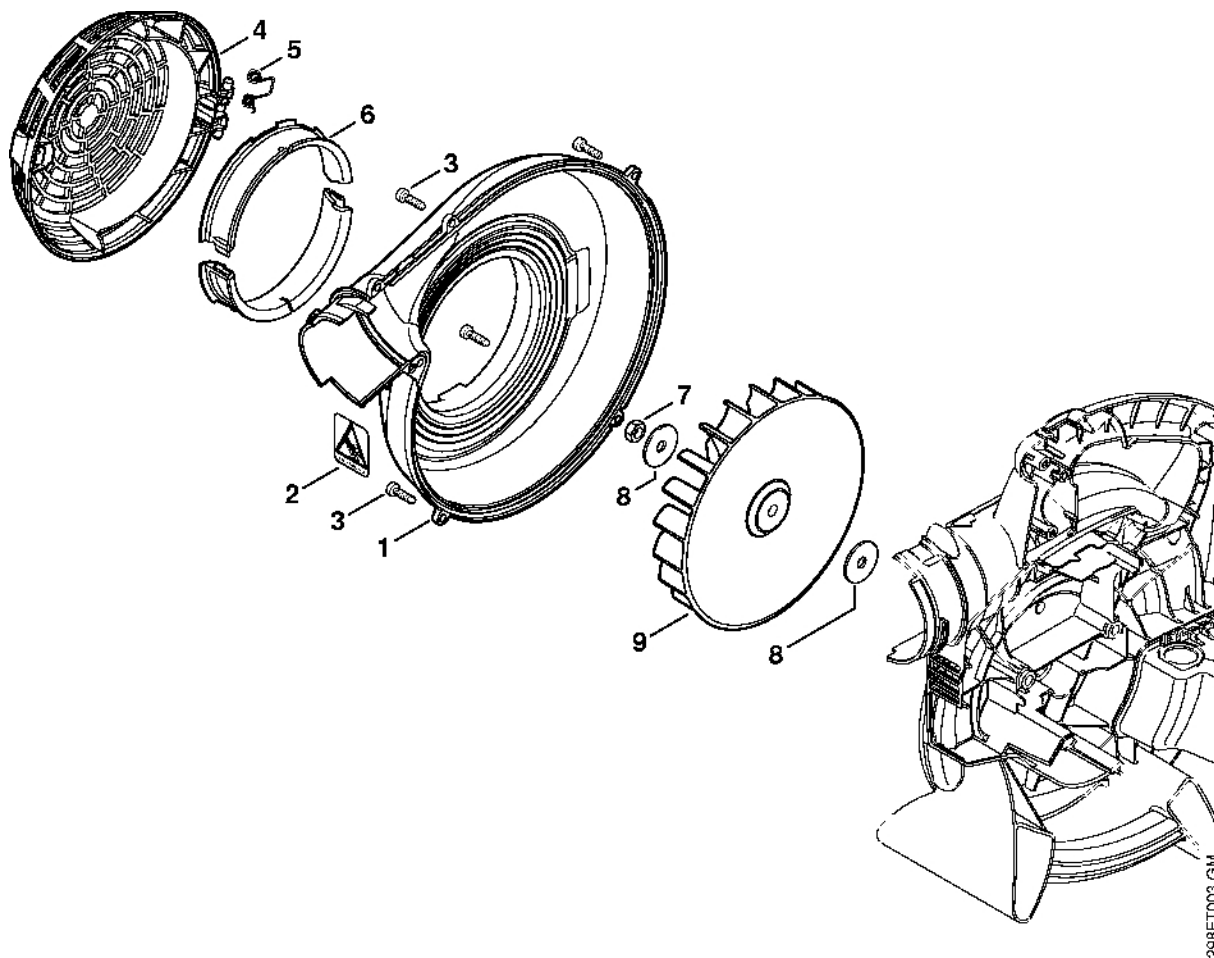

Vnější skříň turbíny, turbína

Vnější skříň turbíny, turbína

#	Číslo dílu	Popis	Množství	Obsahuje jeden nebo více článků	Poznámky
1	4241 700 4104	Vnější kryt turbíny	1	2, 6	
2	0000 967 7285	Výstražný symbol ochranné mřížky	1		
3	9074 477 4132	Válcový šroub IS-P5x18	6		
4	4241 706 8000	Ochranná mřížka	1		
5	0000 998 0401	Ohnutá pružina	1		
6		Vzduchový deflektor	2		
7	9211 260 1150	Šestihranná matice M8x1 levá	1		
8	4229 704 7900	Podložka	2		
9	4241 704 3401	Turbína	1