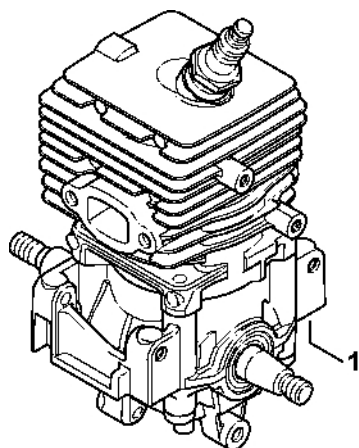

Tryska, volitelné příslušenství

#	Číslo dílu	Popis	Množství	Obsahuje jeden nebo více článků	Poznámky
1	4229 708 6300	Kulatá tryska, rovná	1		
2	4241 780 8200	Tlumič výfukového potrubí	1	3	
3	4241 703 5600	Mřížka	1		
4	0000 884 0307	Ochranné brýle	1		
5	4180 890 3400	Víceúčelový klíč	1		
6	0000 890 2300	Šroubovák	1		

296ET017 SC