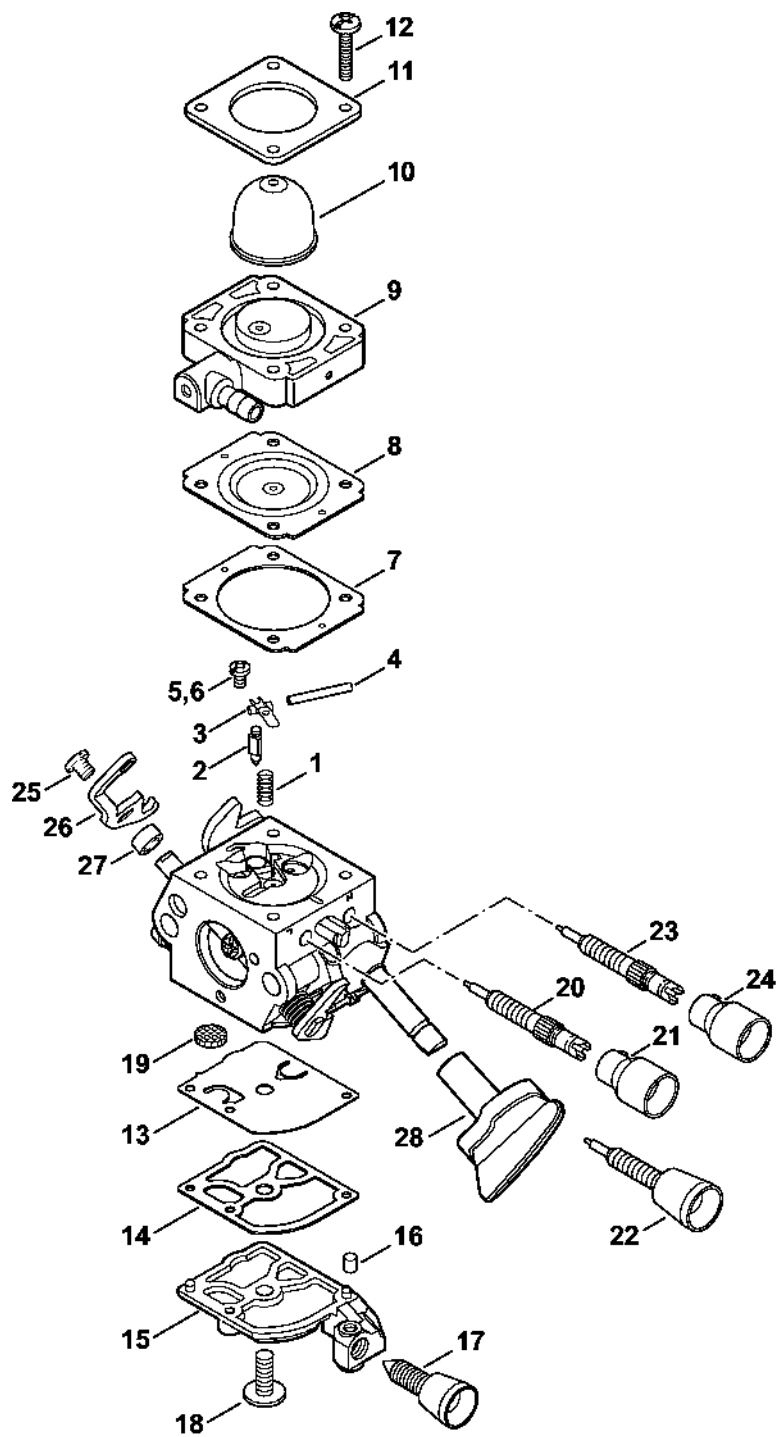

Karburátor C1M-S205, C1M-S144

298ET025 AM

Karburátor C1M-S205, C1M-S144

#	Číslo dílu	Popis	Množství	Obsahuje jeden nebo více článků	Poznámky
	4241 120 0609	C1M-S205C karburátor	1	1 - 5, 7 - 21, 23 - 28	
	4241 120 0602	Karburátor C1M-S144D	1	1 - 4, 6 - 19, 22 - 28	
1	1128 122 3000	Ressort	1		
2	Z000 018 Z000	Vstupní tryska	1		
3	1125 121 5000	Páka pro nastavení přívodu	1		
4	1120 121 9200	Osa	1		
5	0000 122 7101	Šroub	1		
6	4241 122 6600	Šrouby s přírubou	1		
7	4241 129 0901	Nastavovací podložka	1		
8	4241 121 4702	Regulační membrána	1		
9	Z010 056 A023	Základní deska palivového čerpadla	1		
10	4226 121 2700	Krytka	1		
11	4140 121 0800	Víko	1		
12	4241 122 7100	Šroub	4		
13	4241 121 4800	Membrána čerpadla	1		
14	1123 129 0905	Těsnění čerpadla	1		
15	4241 121 0800	Kryt	1		
16	1125 122 4200	Upínací díl	1		
17	4140 122 6200	Šroub pro nastavení volnoběžných otáček	1		
18	1120 122 7800	Šroub s polokruhovou hlavou	1		
19	1123 121 7800	Síto	1		
20	4140 120 6800	Šroub L pro bohatost při volnoběhu	1	21	
21	Z010 061 Z013	Krytka pro omezení zdvihu nastavení	1		
22	4241 122 6801	Šroub L pro bohatost při volnoběhu	1		
23	4241 122 6702	Šroub H pro bohatou směs při vysokých otáčkách	1		
24	4229 121 2701	Krytka	1