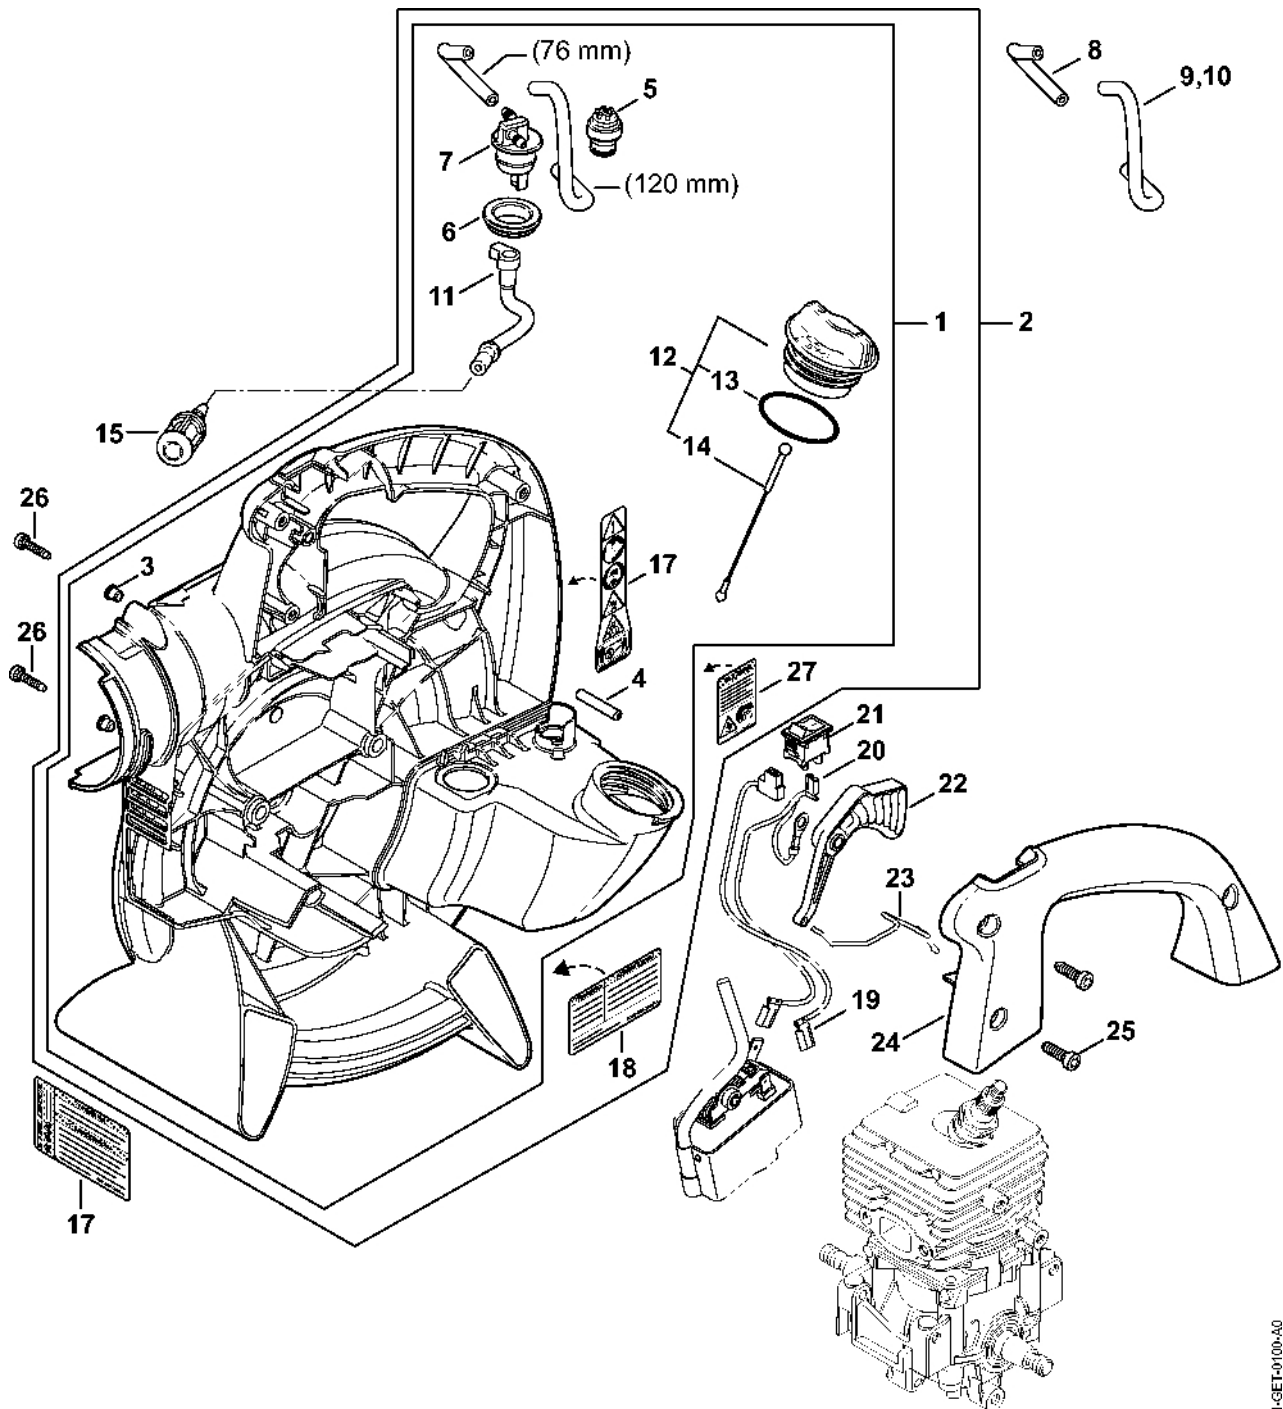

Vnitřní skříň turbíny BG 66

4241-GET-0100-40

Vnitřní skříň turbíny BG 66

#	Číslo dílu	Popis	Množství	Obsahuje jeden nebo více článků	Poznámky
1	4241 700 4118	Kryt turbíny	1	3 - 14, 16	
3	9443 825 7130	Trubkový nýt 7,5x1x6,8	4		
4	9371 470 2680	Válcový kolík 5x28	1		
5	0000 350 5800	Odvětrání nádrže	1		
6	4238 353 9200	Pouzdro	1		
7	4241 353 2700	Spojovací díl	1		
8	0000 937 5004	Hadice 3,1 x 5,7 mm x 1 m, R5	1		
9	0000 930 2803	Hadice 3,1 x 5,7 mm x 1 m, R3	1		
10	0712 923 8004	Hadice 3,1 x 5,7 mm x 10 m, R3	1		
11	4241 358 7700	Hadice	1		
12	0000 350 0527	Zátka nádrže	1	13, 14	
13	9645 951 3890	O-kroužek 35x3-FPM 80	1		
14	0000 350 0900	Lano	1		
15	0000 350 3502	Sací síto	1		
16	0000 967 7286	Výstražný piktogram BG/SH	1		
19	4241 440 1900	Elektrický vodič	1		
20	4241 440 1901	Elektrický vodič	1		
21	4241 430 8900	Zastavovací tlačítko	1		
22	4241 182 1000	Páčka plynu	1		
23	4241 182 1501	Páka plynu	1		
24	4241 791 0600	Držák rukojeti	1		
25	9074 477 4132	Válcový šroub IS-P5x18	3		
26	9075 478 4159	Válcový šroub IS-D5x24	4