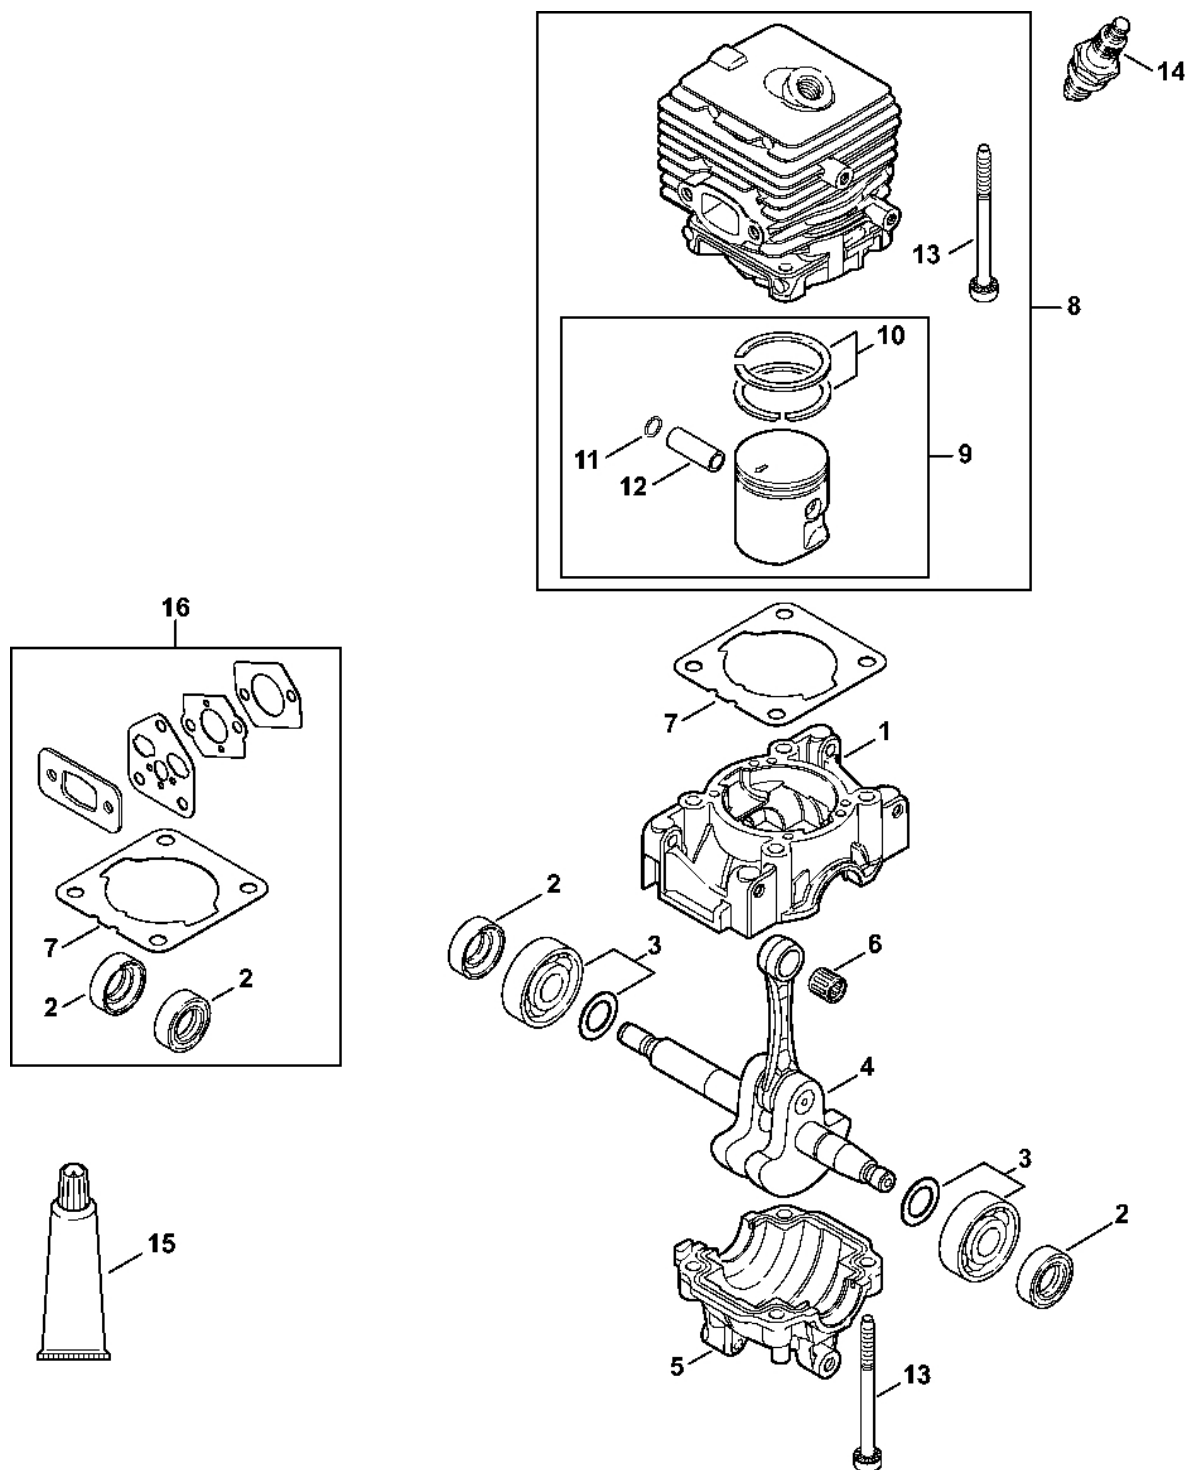

BG 66-D

Seznam dílů
24.01.2023
Francie,
francouzština

Katalyzátor

Obsah

Karter, válec	2	Kontrolní přístroj ZAT 3 pro zapalovací zařízení	
Zapalovací zařízení, tlumič výfuku	4	zapalovacího zařízení	57
Vzduchový filtr, mezipříruba	6	Montážní nástroj	59
Startovací zařízení	8	Kontrolní přístroj ZAT 4 pro zařízení	
Karburátor 4241/24	10	zapalovacího zařízení	61
Karburátor C1M-S205, C1M-S144	12	Nástavec	63
Vnější kryt turbíny, turbína	15	Vytahovač	65
Vnitřní kryt turbíny BG 66	17	Nastavovací kotouč	67
Tryska, volitelné příslušenství	19	Momentový klíč s optickým/akustickým ukazatelem	
Číslo stroje	21	akustickým	69
Různé maziva a tuky	23	Momentový klíč s optickým/akustickým ukazatelem	
Péče o pleť	25	akustickým	71
Spojky	27	Svorka (s profily č. 1 + 2)	73
Závitová objímka	29	Dráp (s profily č. 3.1 + 4)	75
Šroubovák	31	Montážní šroub	77
Šroubovák	33	Vytahovač	79
Těsnicí podložka	35	Vytahovací zařízení	81
Šroubovák T27x125	37	Omezovací lišta	83
Hadice 135 mm	39	Spojka	85
Montážní nástroj	41	Čerpadlo	87
Zásuvná objímka	43	Šroubovák T8	89
Nastavovací kalibr	45	Šroubovák T27x150	91
Příruba	47		
Montážní objímka	49		
Montážní nástroj 8	51		
Nástavec 13	53		
Montážní hák	55		

Kryt, válec

4241-GET-0098-A0

Kryt, válec

#	Číslo dílu	Popis	Množství	Obsahuje jeden nebo více článků	Poznámky
1	4241 021 0300	Karter klikové hřídele	1		
2	9639 003 1230	Těsnicí kroužek 12x22x7	2		
3	4144 020 2050	Kuličkové ložisko	2		
4	4241 030 0401	Kliková hřídel	1		
5	4144 021 2500	Spodní kryt	1		
6	9512 003 1834	Klec s jehlami 8x11x10	1		
7	4144 029 2301	Těsnění válce	1		
8	4241 020 1201	Válec s pístem Ø 34 mm	1	9 - 12	
9	4241 030 2001	Píst Ø 34 mm	1	10 - 12	
10	4144 034 3000	Segment pístu Ø 34x1,2 mm	2		
11	9463 650 0805	Zajišťovací prstenec 8x0,7	1		
12	4241 034 1500	Osa pístu 8x5x22	1		
13	9075 478 4268	Válcový šroub IS-D5x60	4		
14	0000 400 7011	Svíčka NGK CMR6H	1		
15	0783 830 2000	Tuba s těsnicí pastou HT červená	1		
16	4144 007 1012	Sada těsnění	1	2, 7	