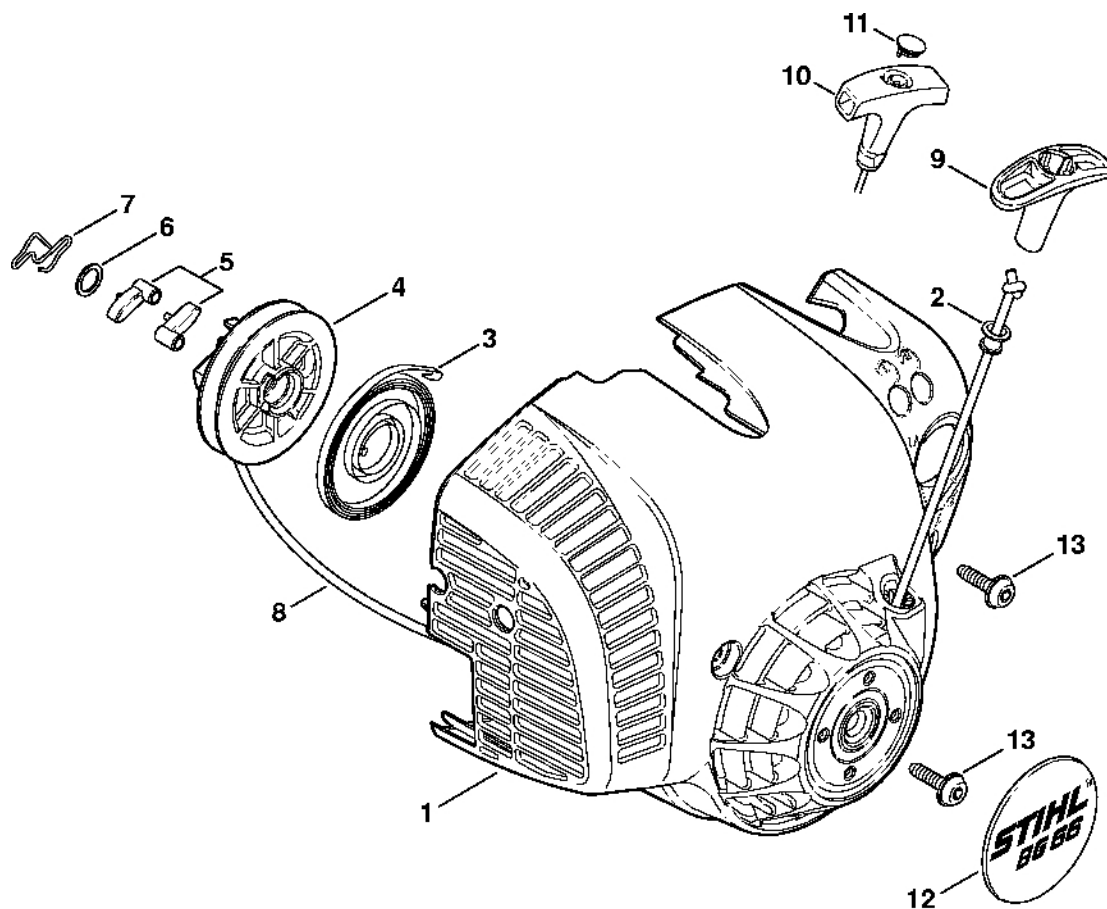

Vzduchový filtr, mezipříruba

4241-GET-0099-A1

Vzduchový filtr, mezipříruba

#	Číslo dílu	Popis	Množství	Obsahuje jeden nebo více položek	Poznámky
1	4241 120 1800	Filtr	1		
2	4241 140 4401	Vzduchový filtr	1		
3	4241 141 1100	Vložka	1		
4	4241 140 1000	Kryt filtru	1	5	
5		Zámek	1		
6	4241 121 6900	Přepážka	1		
7	9210 261 0700	Šestihranná matice M5	2		
8	4241 141 0802	Filtrační skříň	1		
10	4114 149 1205	Těsnění	1		
11	4241 120 0624	Karburátor 4241/24	1		
12	4128 129 0900	Těsnění	1		
13	9075 478 4136	Válcový šroub IS-D5x20	3		
14	4144 120 2301	Prostřední příruba	1		
15	4144 129 0900	Těsnění	1		
16	4144 007 1012	Sada těsnění	1	10, 12, 15	

Odpalovací zařízení

298ET007 GM

Odpalovací zařízení

#	Číslo dílu	Popis	Množství	Obsahuje jeden nebo více článků	Poznámky
	4241 080 2106	Kryt ventilátoru se startérem	1	1 - 9	
	4241 080 2110	Kryt ventilátoru se startérem	1	1 - 8, 10, 11	
1	4241 080 1804	Kryt ventilátoru	1	2	
2	9416 868 6650	Nýt 6,5x0,5x8,8	1		
3	4237 190 0600	Vratná pružina	1		
4	4241 195 0400	Kladka	1		
5	1123 195 7200	Cliquet	2		
6	0000 958 0923	Podložka	1		
7	1128 195 3500	Pružina	1		
8	1120 195 8200	Spouštěcí lano Ø 3x1060 mm	1		
	0000 930 2208	Spouštěcí lano Ø 3 mm x 30,5 m	1		
	0000 930 2211	Spouštěcí lano Ø 3 mm x 60,8 m	1		
9	4140 195 3400	Rukojeť	1		
10	0000 190 3404	Rukojeť ElastoStart Ø 3 mm	1	8, 11	
11	0000 195 7000	Krytka	1		
12	4241 967 1502	Identifikační štítek BG 66	1		
13	0000 951 1100	Válcový šroub IS-D5x20	3		