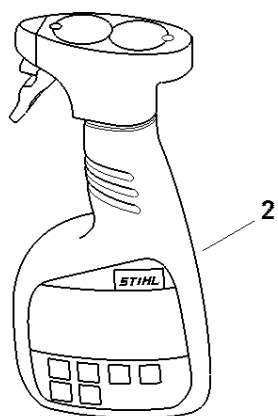

296ET017 SC

Číslo stroje

#	Číslo dílu	Popis	Množství	Obsahuje jeden nebo více článků	Poznámky
1		Umístění čísla stroje	1		

Různé maziva a tuk

0000-GET-0169-A0

Různé maziva a tuk

#	Číslo dílu	Popis	Množství	Obsahuje jeden nebo více článků	Poznámky
1	0781 120 1021	Mazivo pro reduktory Multilub 40 g Tuba	1		
1	0781 120 1109	Multifunkční mazivo 80 g	1		
1	0781 120 1110	Multifunkční mazivo 225 g	1		
2	0783 830 2000	Tuba s červenou těsnicí pastou HT	1		
3	0781 957 9000	Antifrikční prostředek OH 723	1		
4	0781 319 8401	HP 100 ml	1		
4	0781 319 8052	HP Super 100 ml	1		
4	0781 319 8060	HP Ultra 100 ml	1		