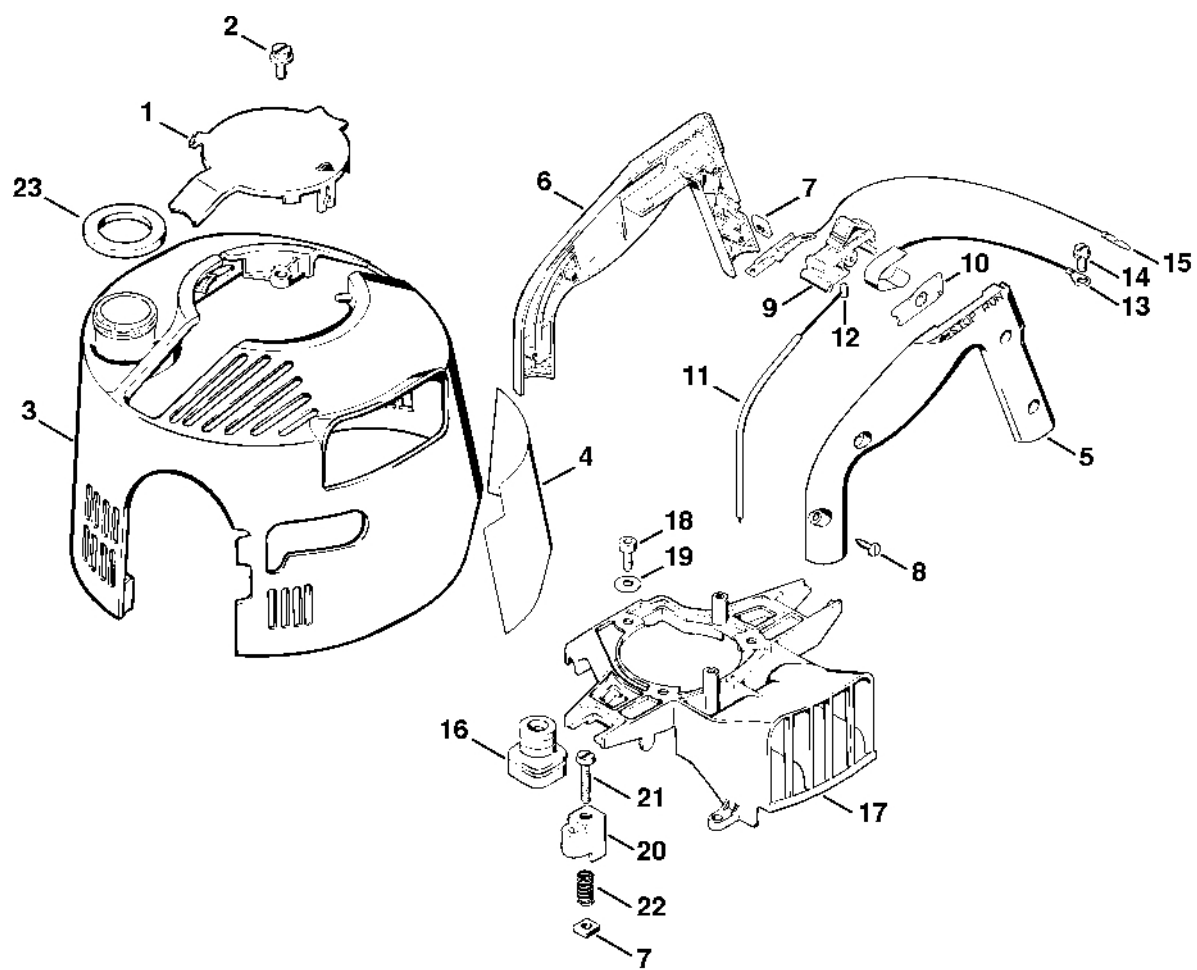

320ET007 SC

#	Číslo dílu	Popis	Množství	Obsahuje jeden nebo více článků	Poznámky
1	4210 701 2600	Víko	1		
2	9021 319 0670	Válcový šroub M4x14-Z1	2		
3	4210 700 2100	Kryt	1	4	
4	4210 706 8300	Tepelně izolační fólie	1		
5	4210 791 0600	Držák pravé rukojeti	1		
6	4210 791 0605	Levý držák rukojeti	1		
7	9223 260 0900	Čtyřhranná matice M6	2		
8	9100 021 3280	Parkerův šroub 4,2x14	4		
9	4210 182 1700	Kombinovaný posuvník	1		
10	4210 182 6800	Bezpečnostní kryt	1		
11	4210 180 1100	Kabel ovládání plynu	1	12	
12	4202 182 7800	Pouzdro	1		
13	4210 440 2200	Zemní kabel	1		
14	9048 216 0950	Válcový šroub M5x10	1		
15	4210 400 3000	Zkratovací kabel	1		
16	4210 792 9300	Gumový tlumič	2		
17	4210 791 5000	Zavěšení rukojeti	1		
18	9045 371 1020	Válcový šroub M5x20	3		
19	9294 021 0120	Podložka 5,3	3		
20	4210 182 2100	Držák kabelu	1		
21	9041 216 1370	Válcový šroub M6x30	1		
22	0000 997 0901	Tlačná pružina	1		
23	4210 358 7205	Těsnicí manžeta	1