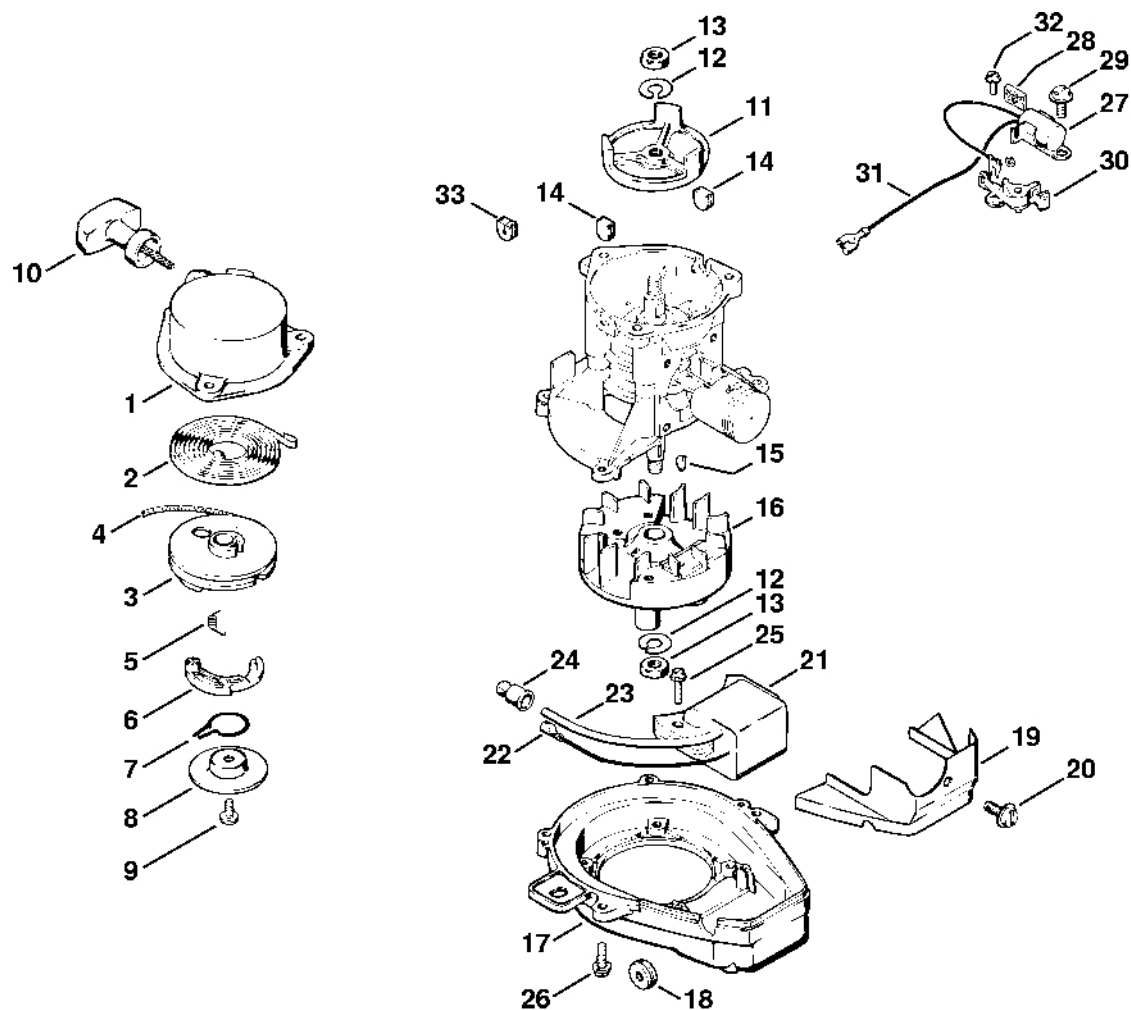

Odpalovací zařízení, zapalovací zařízení

320ET000 SC

Odpalovací zařízení, zapalovací zařízení

#	Číslo dílu	Popis	Množství	Obsahuje jeden nebo více článků	Poznámky
	4210 190 4000	Odpalovací zařízení	1	1 - 10	
1	4114 190 0401	Kryt startéru	1		
2	4112 195 1600	Vratná pružina	1		
3	4112 195 0400	Kladka	1		
4	4117 195 8200	Spouštěcí lano Ø 3,5x800 mm	1		
	0000 930 2203	Spouštěcí lano Ø 3,5 mm x 30,5 m	1		
	0000 930 2212	Spouštěcí kabel Ø 3,5 mm x 60,8 m	1		
5	0000 998 0201	Ohnutá pružina	1		
6	4114 195 7200	Spojka	1		
7	0000 998 1107	Ohnutá pružina	1		
8	4112 195 9000	Podložka	1		
9	9081 319 0971	Šroub s plochou hlavou M5x13,5	1		
10	4117 195 3400	Rukojeť	1		
11	4114 195 0500	Podložka startovacího mechanismu	1		
12	9321 630 0180	Podložka Grower 8	2		
13	9208 260 1110	Šestihranná matice M8	2		
14	4114 432 9202	Pouzdro	2		
15	4112 036 8600	Půlměsíkový klín	1		
16	4210 400 1201	Rotor	1		
17	4114 084 1000	Kryt ventilátoru	1		
18	4114 432 9201	Pouzdro	1		
19	4114 084 0900	Kryt	1		
20	9048 216 0950	Válcový šroub M5x10	1		
21	4114 400 1305	Zapalovací modul	1	22 - 24	
22	4114 400 2300	Kruhová spona	1		
23		Zapalovací kabel 100 mm	1