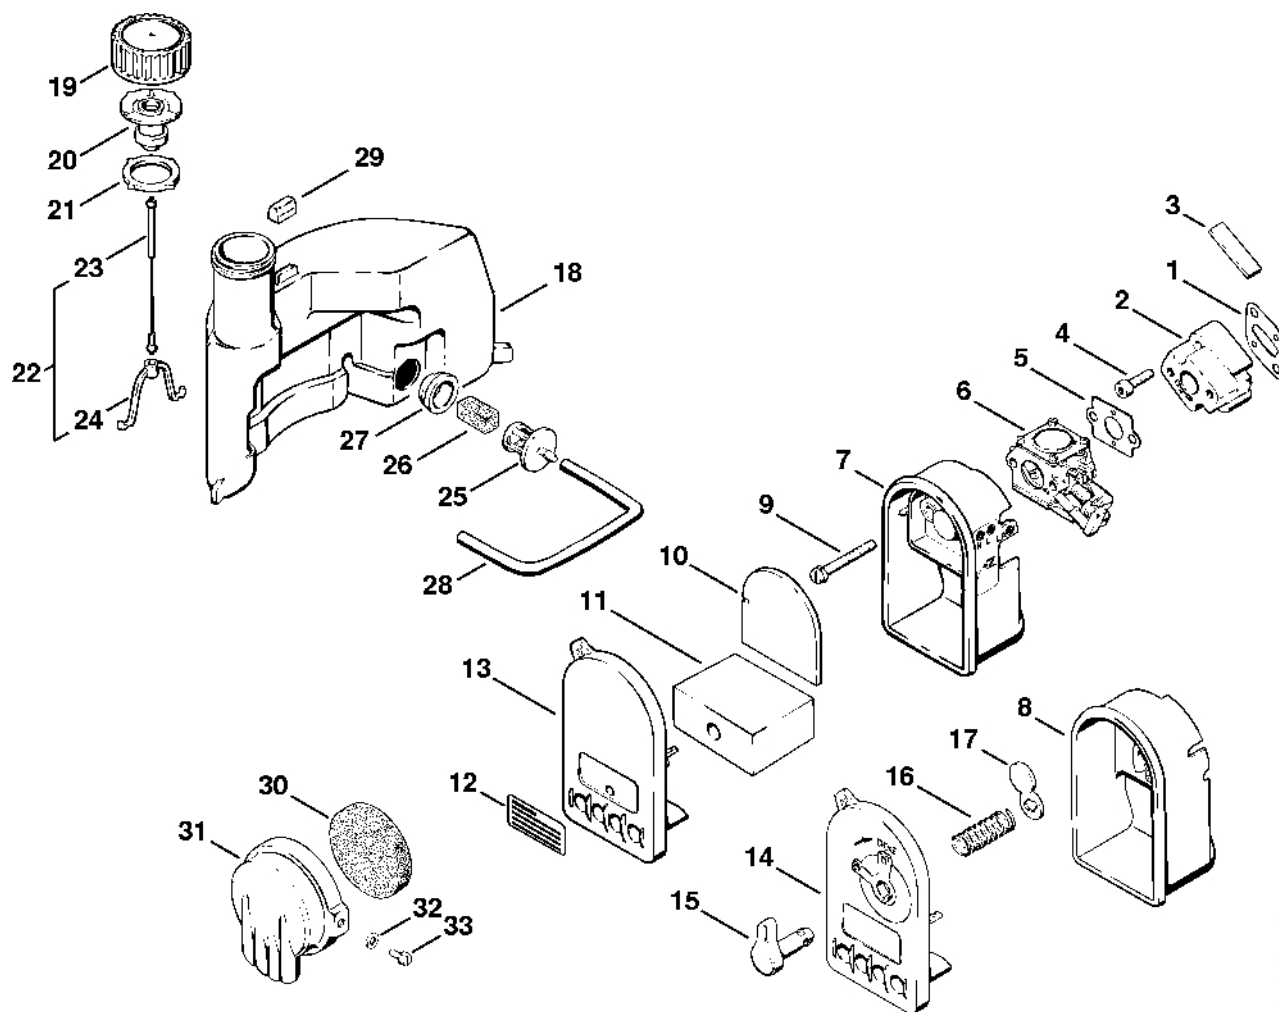

Filtrační skříň, palivová nádr

320ET012 SC

Filtrační skříň, palivová nádr

#	Číslo dílu	Popis	Množství	Obsahuje jeden nebo více článků	Poznámky
1	4210 129 0500	Těsnění	1		
2	4210 120 2200	Příruba	2		
3	4210 129 1300	Těsnicí páska	2		
4	9045 319 1050	Válcový šroub M5x25	2		
5	4114 129 0501	Těsnění	1		
6	4117 120 0605	Karburátor WT-38B	1		
7	4210 140 2801	Filtrační skříň	1		
8	4210 140 2800	Filtrační skříň Do sériového čísla: 012864115	1		
9	9049 319 1100	Válcový šroub M5x45	2		
10	4210 141 0301	Dodatečný vzduchový filtr	1		
11	4210 141 0302	Vzduchový filtr	1		
12	0000 967 3541	Indikační deska	1		USA
13	4210 141 0501	Kryt filtru	1		
14	4210 141 0500	Kryt filtru Do sériového čísla: 012864115	1		
15	4210 121 6600	Páka startovací klapky Do sériového čísla: 012864115	1		
16	0000 997 1301	Tlačná pružina Do sériového čísla: 012864115	1		
17	4210 121 2900	Startovací klapka Do sériového čísla: 012864115	1		
18	4210 351 0400	Palivová nádrž	1		
19	4114 350 0502	Zátka nádrže	1	20 - 24	
20	4126 350 5801	Odvětrávání nádrže	1		
21	4114 359 1200	Těsnicí kroužek	1		
22	4116 350 0900	Bezpečnostní díl	1	23, 24	
23	0000 350 0900	Lano	1