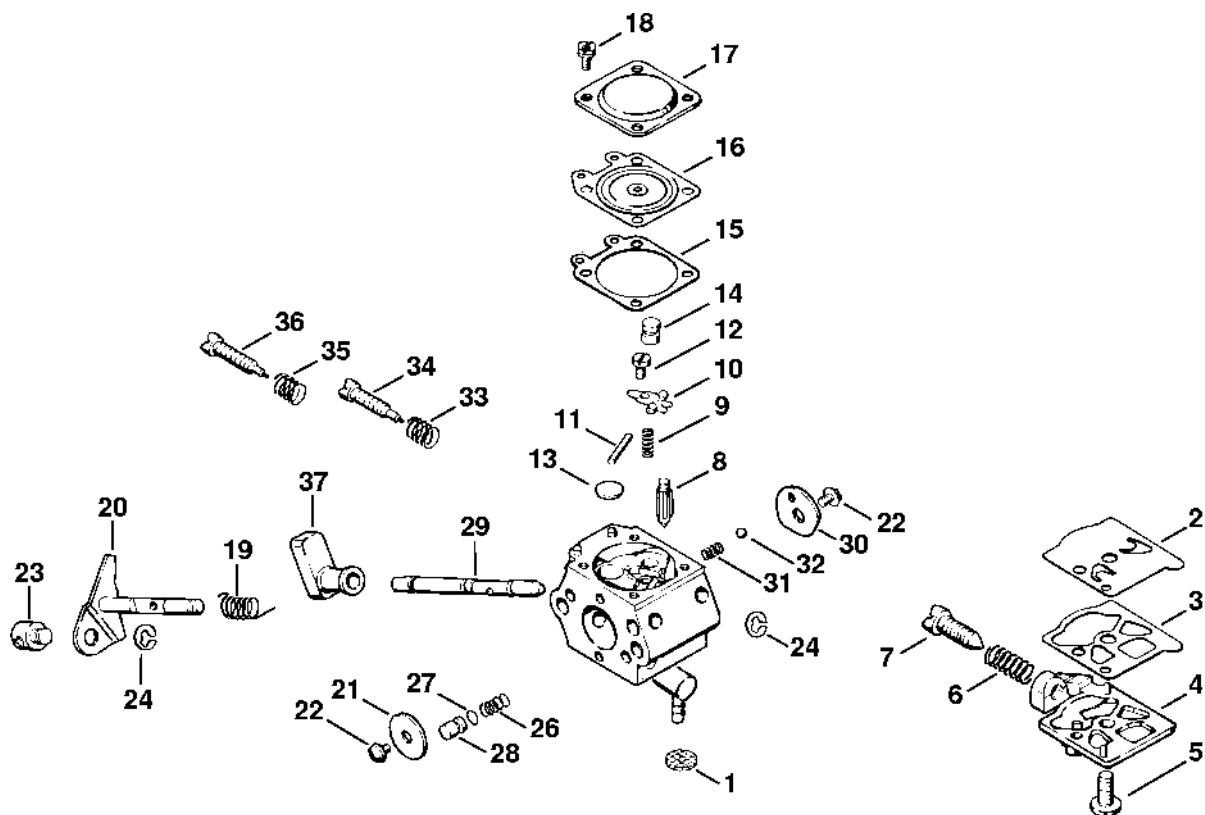

Karburátor WT-38

320ET006 SC

Karburátor WT-38

#	Číslo dílu	Popis	Množství	Obsahuje jeden nebo více článků	Poznámky
	4117 120 0605	Karburátor WT-38B	1	1 - 37	
1	1114 121 7800	Síto	1		
2	1120 121 4805	Membrána čerpadla	1		
3	1120 129 0905	Těsnění	1		
4	4117 121 0803	Víko	1		
5	1114 122 7100	Šroub	1		
6	4117 122 3006	Ressort	1		
7	4117 122 6200	Šroub pro nastavení volnoběžných otáček	1		
8	1110 121 5100	Vstupní jehla	1		
9	1120 122 3001	Pružina	1		
10	1113 121 5000	Páka pro nastavení přívodu	1		
11	1113 121 9200	Osa	1		
12	1114 122 7400	Šrouby s kulatou hlavou	1		
13	4117 122 9402	Zátka	1		
14	1120 121 5405	Tryska s ventilem	1		
15	1120 129 0900	Těsnění	1		
16	1113 121 4705	Regulační membrána	1		
17	1113 121 0800	Kryt	1		
18	1106 122 7400	Šrouby s kulatou hlavou	4		
19	4117 122 3200	Ohnutá pružina	1		
20	4117 120 7100	Osa škrticí klapky s pákou	1		
21	4117 121 3300	Klapka	1		
22	1110 122 7400	Šrouby s kulatou hlavou	2		
23	4117 121 8900	Šroub	1		
24	1117 122 9000	Pojistný kroužek	2		
26	1120 121 2402	Pružina	1