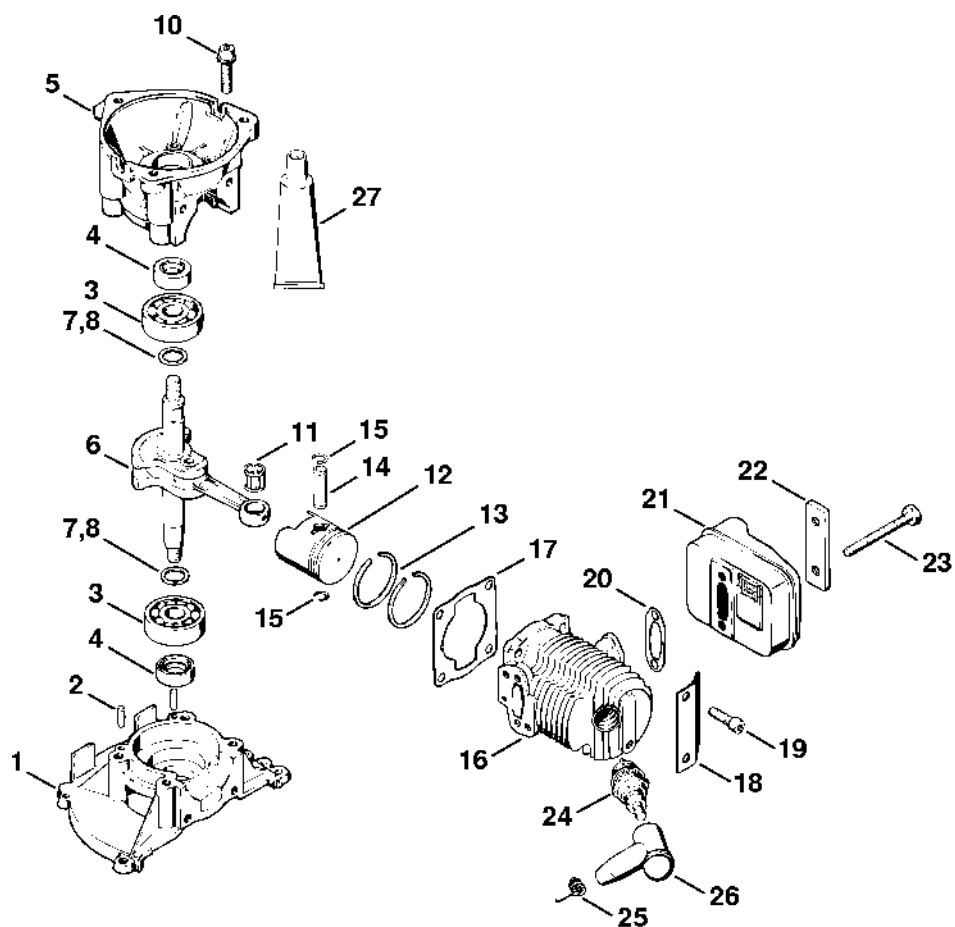

Kryt, válec, tlumič

320ET001 SC

Kryt, válec, tlumič

#	Číslo dílu	Popis	Množství	Obsahuje jeden nebo více článků	Poznámky
1	4114 020 2600	Polovina krytu klikového hřídele, strana ventilátoru	1	2 - 4	
2	0000 971 0402	Válcový čep 4m6x12	2		
3	9503 003 0240	Kuličkové ložisko s drážkou 6201	1		
4	9640 003 1195	Těsnicí kroužek 12x22x5	1		
5	4114 020 2800	Polovina klikové skříně, strana startéru	1	3, 4	
6	4114 030 0405	Kliková hřídel	1		
7	0000 958 1222	Podložka 0,1 mm	1		(množství podle potřeby)
8	0000 958 1223	Podložka 0,2 mm	1		(množství podle potřeby)
10	9036 341 1050	Válcový šroub M5x25	4		
11	9512 003 1840	Klece na jehly 8x11x12	1		
12	4114 034 0501	Píst Ø 30 mm	1		
13	4114 034 3000	Pístní kroužek Ø 30x1,3 mm	2		
14	4112 034 1500	Osa pístu	1		
15	9463 650 0800	Zajišťovací prstenec 8x0,7	2		
16	4210 022 0500	Válec Ø 30 mm	1		
17	4112 029 2300	Těsnění válce	1		
18	4210 028 7300	Oddělovací plech	1		
19	9036 341 0980	Válcový šroub M5x16	4		
20	4114 149 0600	Těsnění tlumiče	1		
21	4210 140 0600	Tlumič	1		
22	4114 148 3000	Podložka	1		
23	9049 319 1100	Válcový šroub M5x45	2		
24	4112 400 7001	Svíčka NGK BMR 6A	1		
25	0000 998 0606	Ohnutá pružina	1