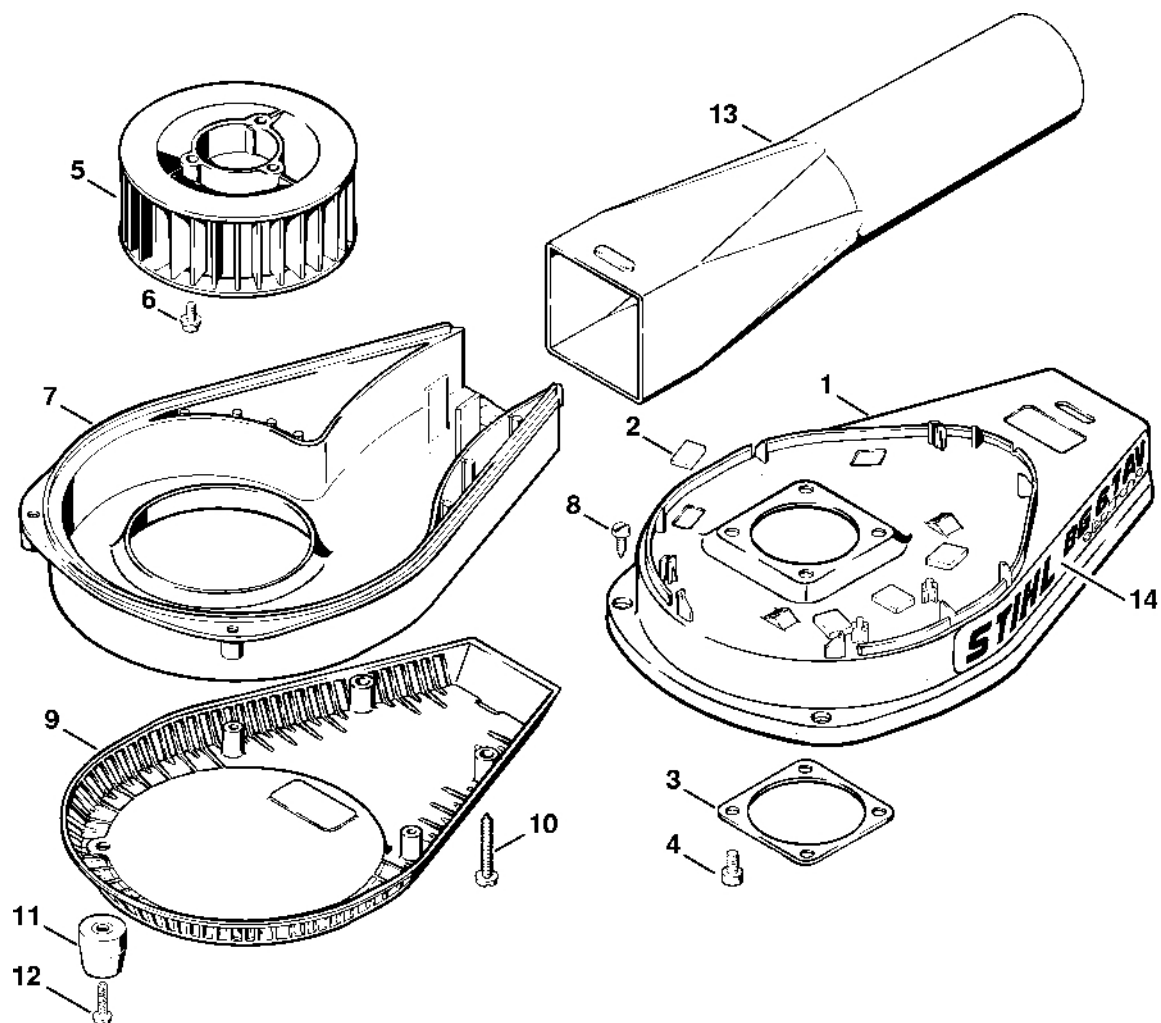

Kryt turbíny

320ET008 SC

Kryt turbíny

#	Číslo dílu	Popis	Množství	Obsahuje jeden nebo více článků	Poznámky
1	4210 701 0301	Kryt turbíny	1		
2	4210 708 4000	Čalounění	2		
3	4210 703 7100	Podložka	1		
4	9045 319 1260	Válcový šroub M6x12	4		
5	4210 700 3400	Turbína	1		
6	9036 313 0870	Válcový šroub M5x14	3		
7	4210 701 0401	Kryt turbíny	1		
8	9073 478 3780	Parkerova šroub s válcovou hlavou 4,8x16	2		
9	4210 701 1500	Sací mřížka	1		
10	9073 478 4330	Parkerova šrouby s válcovou hlavou 5,8x45	2		
11	4210 700 8400	Podpěrná noha	2		
12	9073 478 3800	Parkerova šrouby s válcovou hlavou 4,8x22	2		
14	4210 967 1503	Registrační značka BG 61 AVE	2