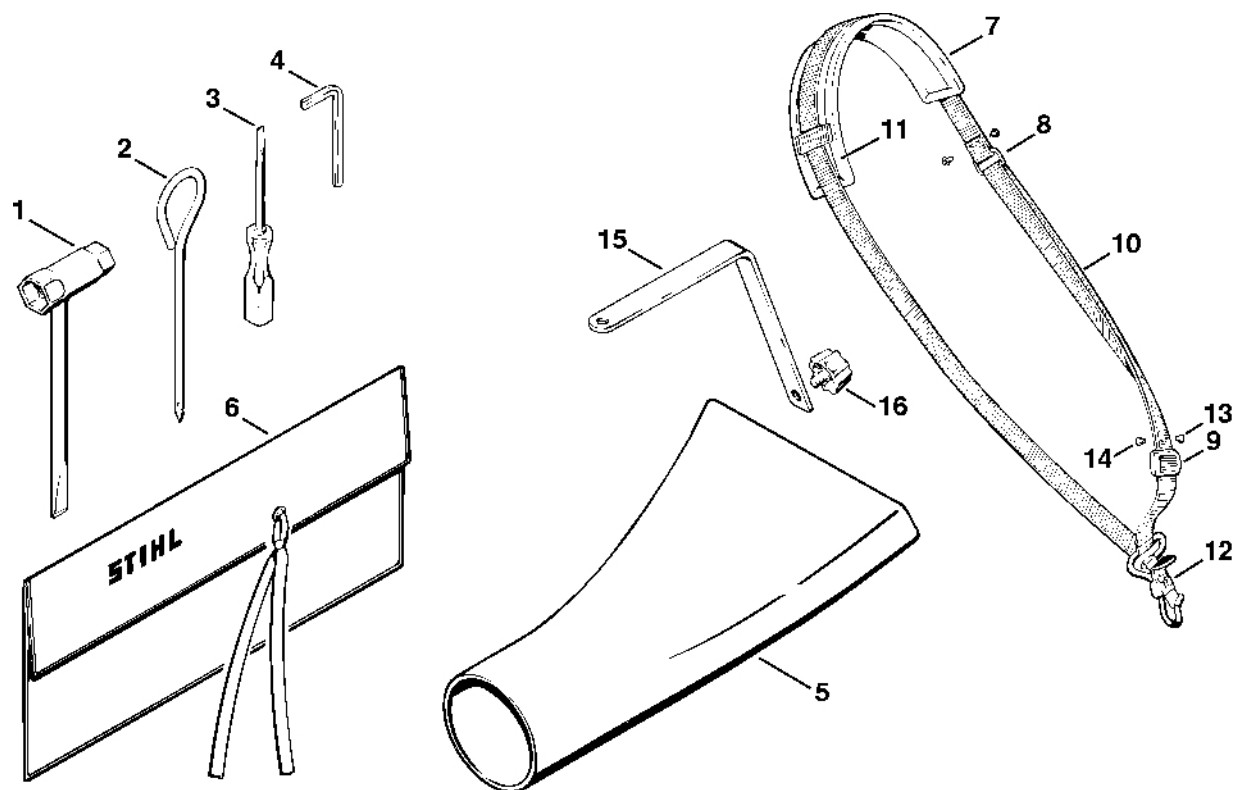

Nástroje, volitelné příslušenství

320ET010 SC

Nástroje, volitelné příslušenství

#	Číslo dílu	Popis	Počet	Obsahuje jeden nebo více článků	Poznámky
		Nástroje:	1		
1	1114 890 3401	Víceúčelový klíč	1		
2	4112 893 1300	Klíč na šrouby s křížovou hlavou	1		
3	0000 890 2300	Šroubovák	1		
4	0812 260 1007	Šroubovák 4x25x70	1		
5	4210 701 8300	Plochá ohýbaná tryska	1		
		Volitelné příslušenství:	1		
6	0000 891 0810	Kabelka na nářadí	1		
	4210 007 1000	Sada postrojů	1	7 - 12	
7	4119 710 9012	Postroj	1	8 - 12	
8	4119 718 7700	Prsten	1		
9	4119 718 6300	Nastavovací spona	1		
10		Popruh 25 mm x 1,86 m	1		
	0000 930 2241	Páska 25 mm x 10 m	1		
11	4119 718 6400	Polstrování	1		
12	4119 710 6900	Karabina	1		
13	9408 021 4530	Nýt, část k nýtování 4x8x6	4		
14	9409 021 4420	Nýt, část hlavy 4x8	4		
15	4210 791 4400	Nosná třmenová svorka	1		
16	4210 791 6100	Šroub M6	1