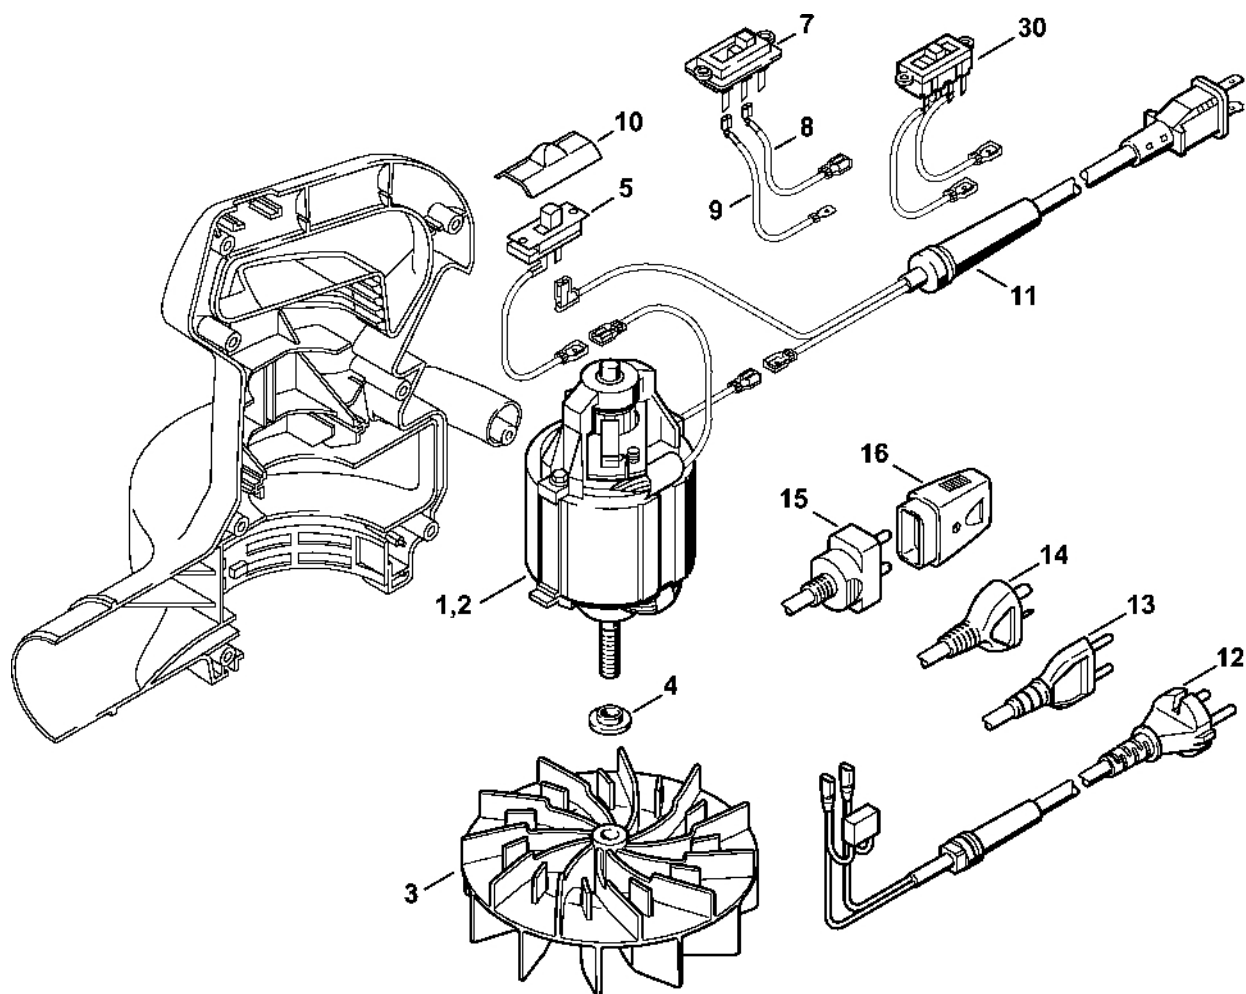

## Obsah

Elektromotor BE 55 .....	2
Kryt BE 55 .....	4
Volitelné příslušenství: Odsávací zařízení .....	6
Číslo stroje .....	8

# Elektromotor BE 55

4804-GET-0000-A0

# Elektromotor BE 55

#	Číslo dílu	Popis	Množství	Obsahuje jeden nebo více článků	Poznámky
1	4804 600 0205	Elektromotor 120 V	1		
2	4804 600 0206	Elektromotor 230/240 V	1		
3	4811 700 3401	Ventilátorové kolo	1		
4	4804 708 3000	Tlaková podložka	1		
5	4804 430 0500	Hlavní vypínač 120 V	1		
7	4804 430 0502	Vypínač 230/240 V	1		
8	4804 442 3300	Kabel 230/240 V	1		
9	4804 442 3301	Kabel 230/240 V	1		
10	4804 432 2000	Posuvník	1		
11	4804 440 2000	Napájecí kabel	1		USA, CDN
12	4804 440 2001	Napájecí kabel	1		
13	4804 440 2002	Napájecí kabel	1		CH, I
14	4804 440 2003	Napájecí kabel	1		AUS, NZ
15	4804 440 2004	Napájecí kabel	1		GB
16	4803 440 0600	Spojovací díl	1		GB
30	4804 430 0505	Hlavní vypínač 230 V	1		

# Kryt BE 55

#	Číslo dílu	Popis	Množství	Obsahuje jeden nebo více článků	Poznámky
1	4804 791 1105	Levá polovina krytu 120 V	1		
1	4804 791 1107	Levá polovina krytu 230/240 V	1		
2	4804 791 1100	Pravá polovina krytu 120 V	1		
2	4804 791 1101	Pravá polovina krytu 230/240 V	1		
3	4804 967 1800	Typový štítek 120 V	1		
3	4804 967 1801	Typový štítek 230/240 V	1		
4	4803 791 6600	Klapka	1		
5	4803 791 8200	Ohnutá pružina	1		
6	9074 478 4425	Válcový šroub IS-P6x19	8		
7	4804 706 8000	Ochranná mřížka	1		
8	0000 998 0807	Ohnutá pružina	1		
9	4227 700 1800	Dmychadlo	1	11, 12	
10	4227 708 6300	Plochá trubice s ohybem	1		
11	4227 700 7102	Svěrka	1	12	
12	4227 701 5000	Šroub M5x32	1		
	4227 007 1005	Sada na čištění okapů	1	13 - 16	
13	4227 708 0105	Adaptér	1		
14	4227 700 7105	Svorka	3		
15	4227 708 3405	Trubka	3		
16	4227 708 6905	Koleno	2		
17	0000 967 3668	Výstražná cedule	1		
	0000 884 0307	Ochranné brýle	1		
30	4804 791 1106	Levá polovina krytu 230 V	1		