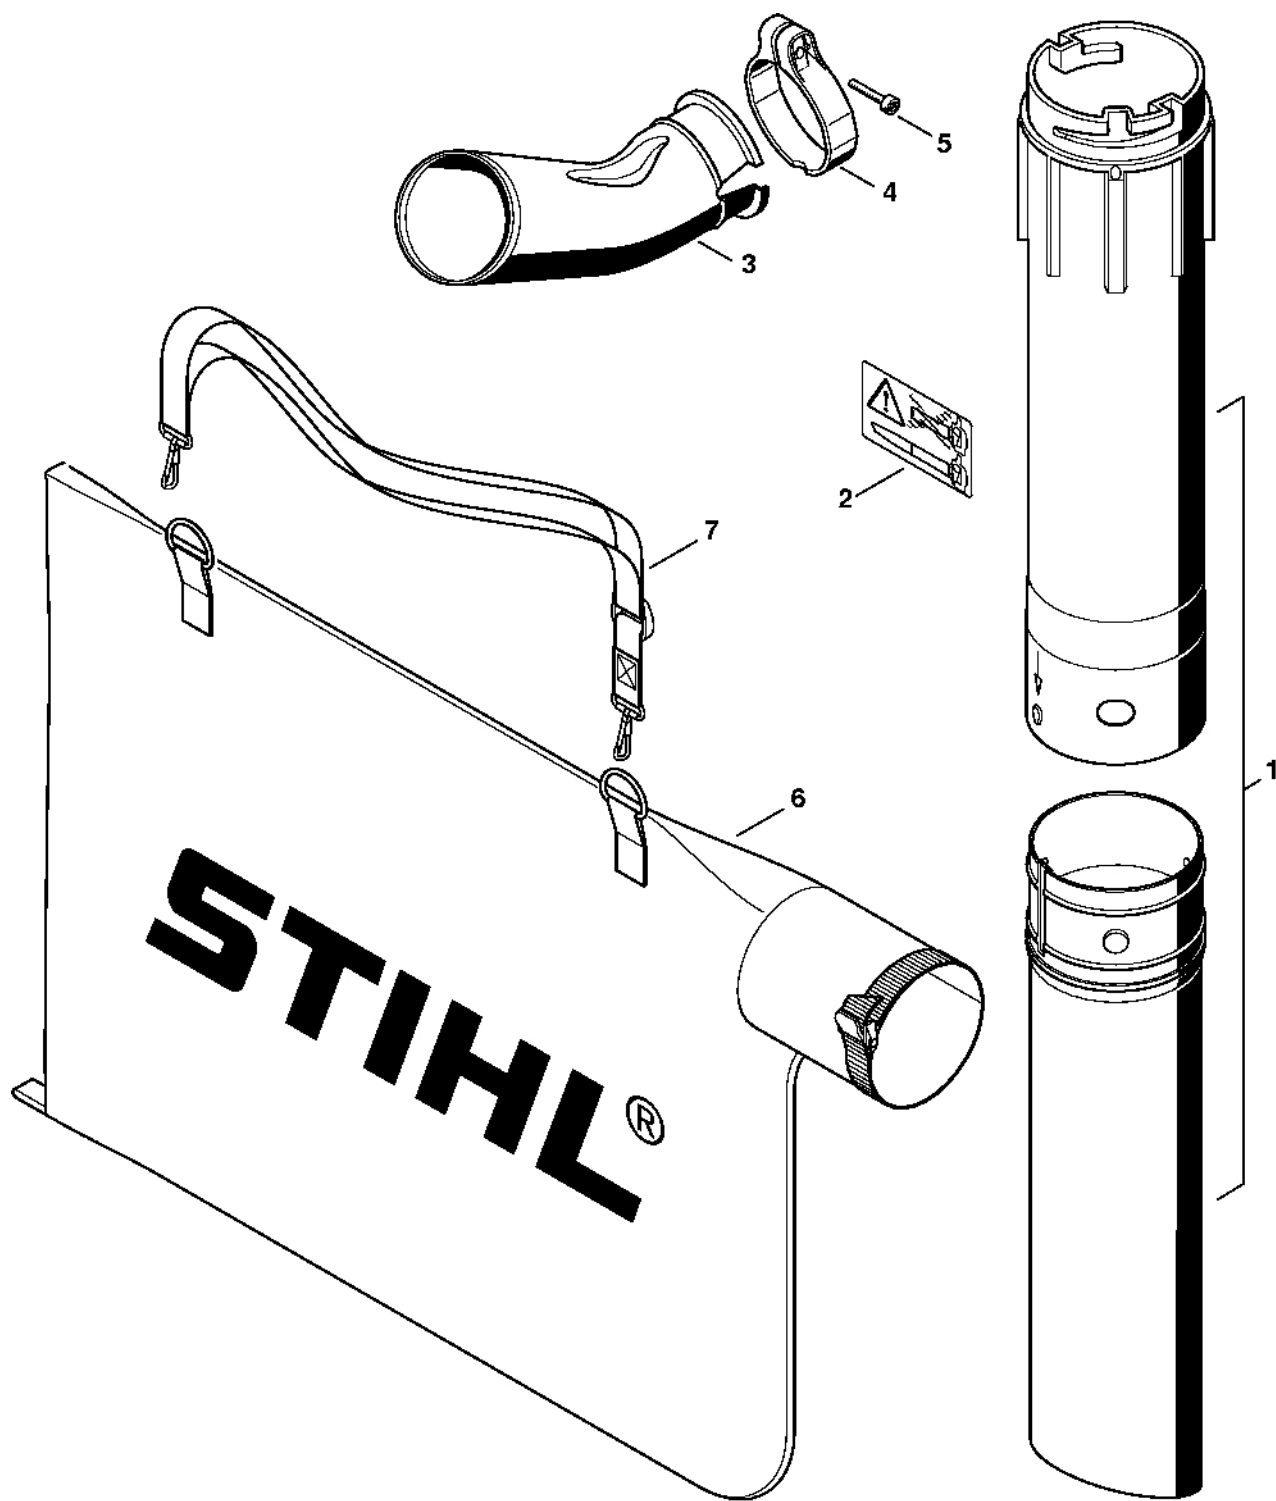

Volitelné příslušenství: Odsávací zařízení

356ET020 SC

Volitelné příslušenství: Odsávací zařízení

#	Číslo dílu	Popis	Množství	Obsahuje jeden nebo více článků	Poznámky
	4807 007 1000	Sada vysavače	1	1 - 7	
1	4807 760 3501	Sací trubice	1	2	
2	0000 967 3631	Výstražný piktogram BG	1		
3	4807 708 6900	Ohyb	1		
4	4227 700 7102	Svěrka	1	5	
5	4227 701 5000	Šroub M5x32	1		
6	4229 708 9702	Sběrný vak	1		
7	4227 710 9003	Popruh	1