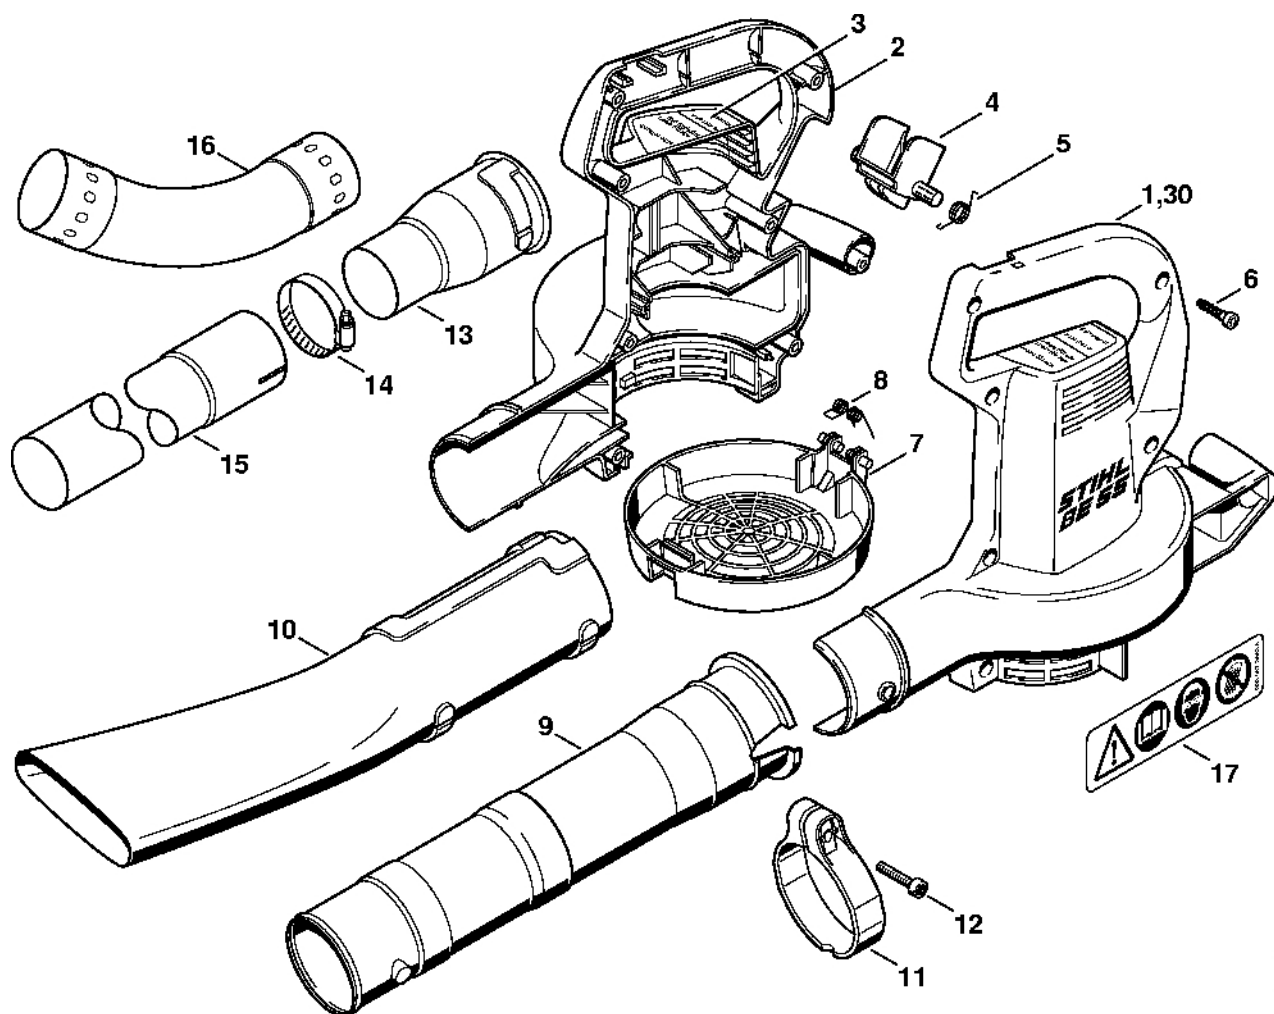

Kryt BE 55

358ET016 GM

Kryt BE 55

#	Číslo dílu	Popis	Množství	Obsahuje jeden nebo více článků	Poznámky
1	4804 791 1105	Levá polovina krytu 120 V	1		
1	4804 791 1107	Levá polovina krytu 230/240 V	1		
2	4804 791 1100	Pravá polovina krytu 120 V	1		
2	4804 791 1101	Pravá polovina krytu 230/240 V	1		
3	4804 967 1800	Typový štítek 120 V	1		
3	4804 967 1801	Typový štítek 230/240 V	1		
4	4803 791 6600	Klapka	1		
5	4803 791 8200	Ohnutá pružina	1		
6	9074 478 4425	Válcový šroub IS-P6x19	8		
7	4804 706 8000	Ochranná mřížka	1		
8	0000 998 0807	Ohnutá pružina	1		
9	4227 700 1800	Dmychadlo	1	11, 12	
10	4227 708 6300	Plochá trubice s ohybem	1		
11	4227 700 7102	Svěrka	1	12	
12	4227 701 5000	Šroub M5x32	1		
	4227 007 1005	Sada na čištění okapů	1	13 - 16	
13	4227 708 0105	Adaptér	1		
14	4227 700 7105	Svorka	3		
15	4227 708 3405	Trubka	3		
16	4227 708 6905	Koleno	2		
17	0000 967 3668	Výstražná cedule	1		
	0000 884 0307	Ochranné brýle	1		
30	4804 791 1106	Levá polovina krytu 230 V	1