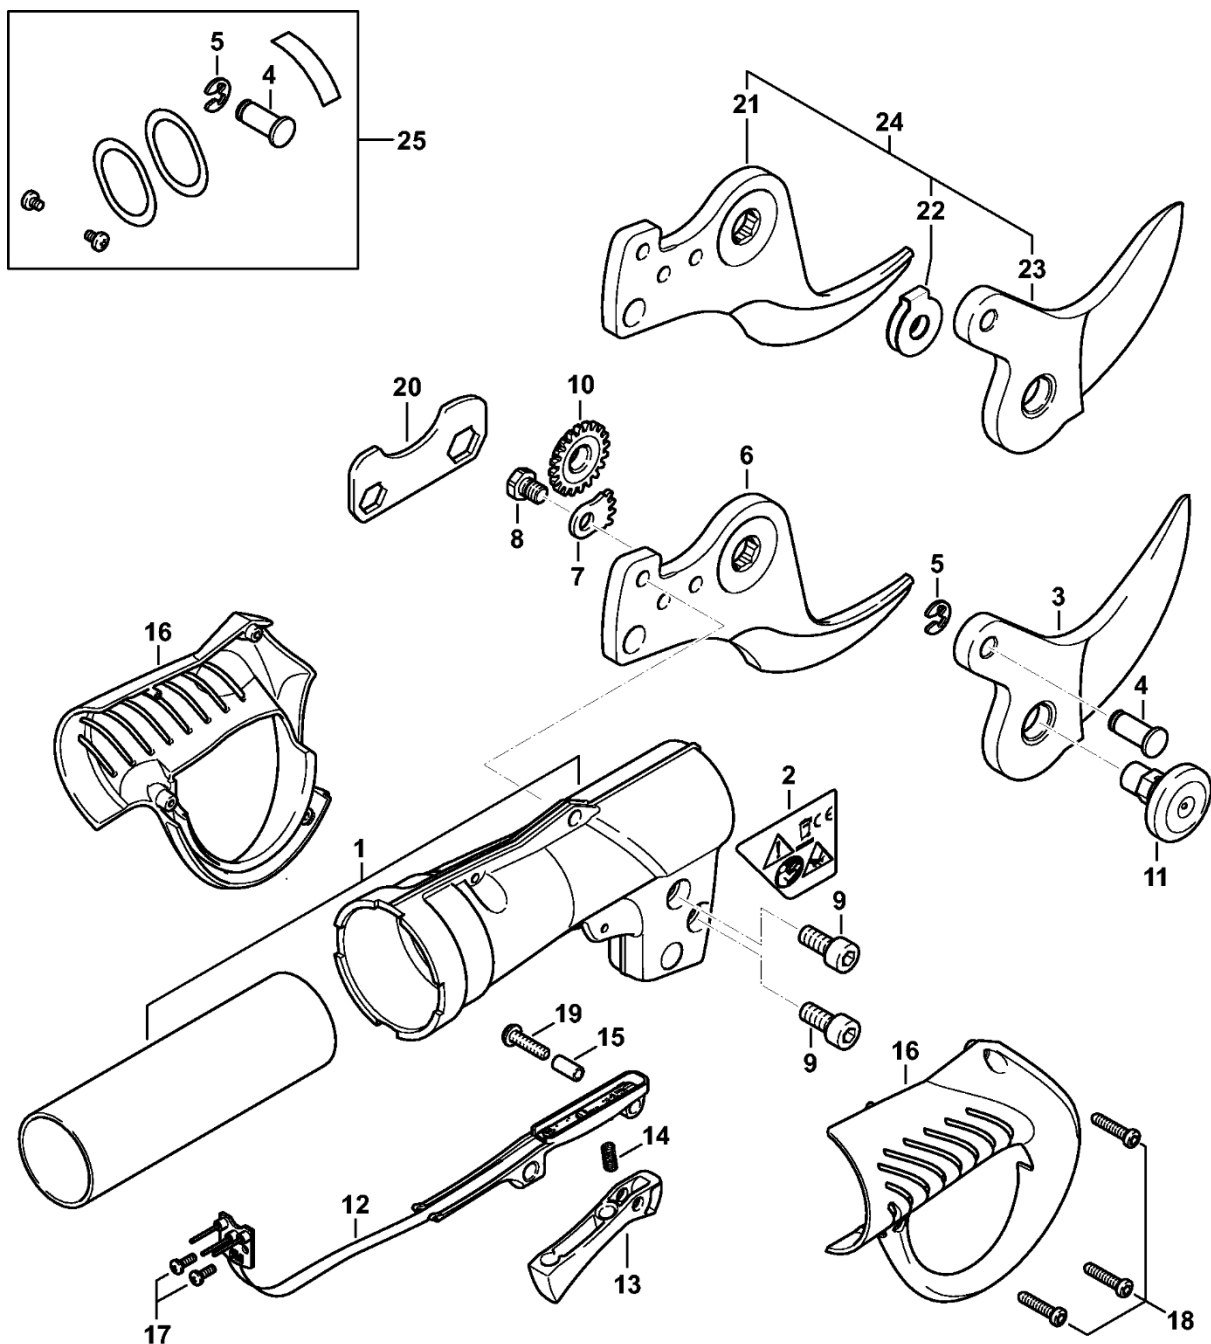

## Obsah

Kryt rukojeti, Řezací kotouč .....	2
Elektromotor .....	4
Kryt .....	6
Řídicí jednotka .....	8
Nosný systém, řídicí jednotka .....	10
Kufr, servisní sada, doplňky .....	12
Akumulátorové nůžky na prořezávání .....	14
Utahovací momenty .....	16
Utahovací momenty .....	18
Sériové číslo .....	20
Různé maziva a tuky .....	22
Čisticí prostředky .....	24
Momentový klíč s optickým/akustickým signálem .....	26
Lisovací pouzdro .....	28
Instalační pouzdro .....	30
Kabel USB 2.0 1,8 m .....	32
Ochranný kryt .....	34
Šroubovák, T10 .....	36

# Rukojeť, řezací čepel

4851-GET-0004-A0

# Rukojeť, řezací čepel

#	Číslo dílu	Popis	Množství	Obsahuje položky	Poznámky
1	4861 790 1000	Kryt rukojeti	1	2	
2	4861 967 4000	Výstražný piktogram ASA	1		
3	4861 702 2300	Řezací kotouč	1		
4	4861 793 9500	Náprava	1		
5	4861 642 8900	E-klip	1		
6	4861 820 7500	Anvil blade	1	7 - 9	
7	4861 716 8000	Zajišťovací segment	1		
8	4861 951 9708	Šroub s šestihrannou hlavou	1		
9	4861 951 9700	Šroub M5x12	2		
10	4861 716 8500	Nastavovací matice	1		
11	4861 708 1100	Maznice	1		
12	4861 430 4300	Spouštěcí spínač s deskou plošných spojů	1	13 - 15, 19	
13	4861 430 2102	Spouštěcí spínač	1	14, 15, 19	
14	4861 435 8702	Pružina	1		
15	4861 716 1500	Rukáv	1		
16	4861 790 0602	Rukojeť	1	18	
17	4861 951 9706	Šroub M2x6	2		
18	4861 951 9701	Šroub P2,5x12	3		
19	4861 951 9702	Šroub M3x12	1		
20	0000 895 0600	Nastavovací nástroj	1		
21	4861 820 7502	Nůž kovadliny	1		
22	4861 713 8800	Distanční kus	1		
23	4861 702 2303	Řezací čepel	1		
24	4861 007 4200	Sada nožů	1	21 - 23	
25	4861 007 4100	Sada pro údržbu	1	4, 5	