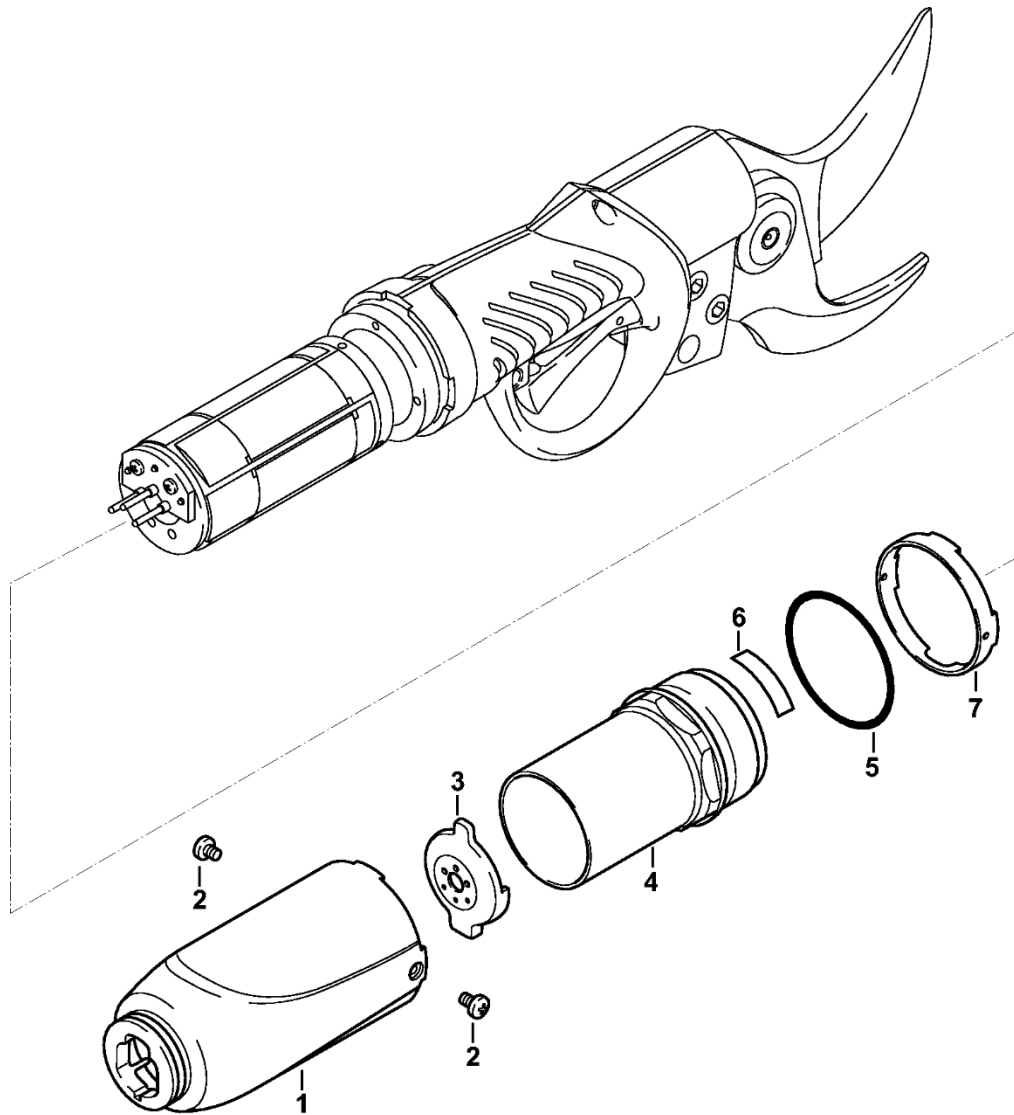

4816ET002 AS

#	Číslo dílu	Popis	Množství	Obsahuje položky	Poznámky
1	4861 740 3000	Bydlení	1	2	
2	4861 951 9703	Šroub M2x3	2		
3	4861 431 7400	Kontaktní deska	1		
4	4861 600 4100	Šroubové pouzdro	1	5, 6	
5	4861 649 0200	Těsnicí kroužek 30x1	1		
6	4861 967 6500	Těsnění	1		
7	4861 792 6200	Locking ring	1		
	4861 007 4100 sada	Servisní	1	2, 6