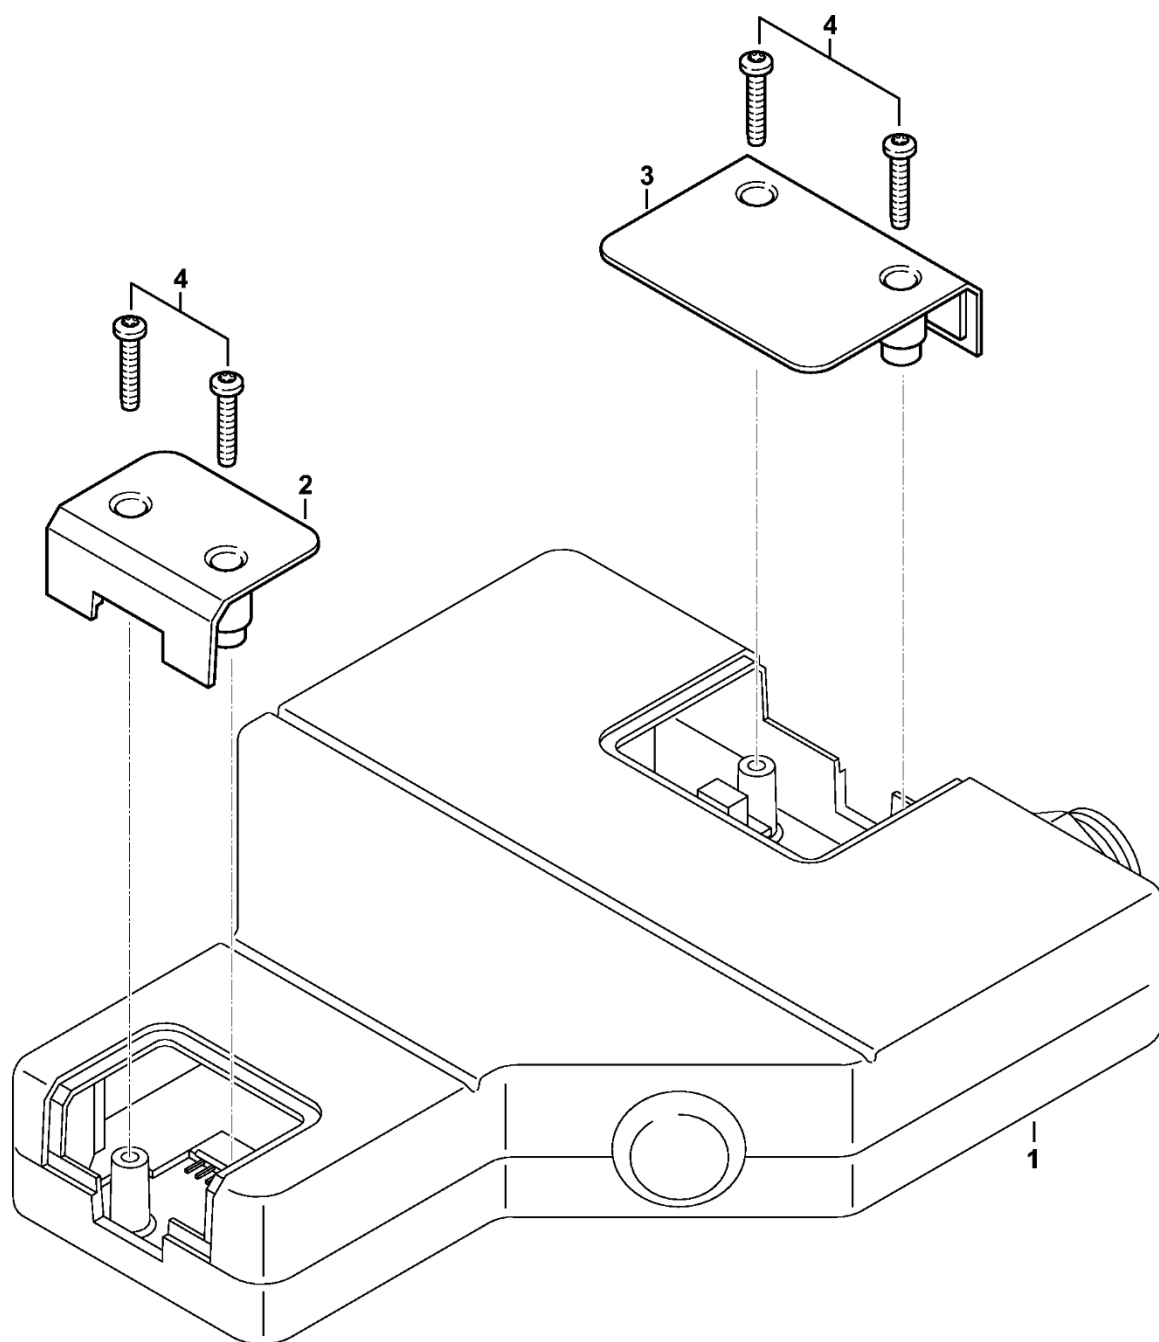

Řídicí jednotka

4816ET003 AS

Řídicí jednotka

#	Číslo dílu	Popis	Množství	Obsahuje položky	Poznámky
1	4861 400 2100	Řídicí jednotka	1	2 - 4	
2	4861 432 3801	Kryt	1		
3	4861 432 3800	Obálka	1		
4	4861 951 9707	Samorezový šroub P3x16	4