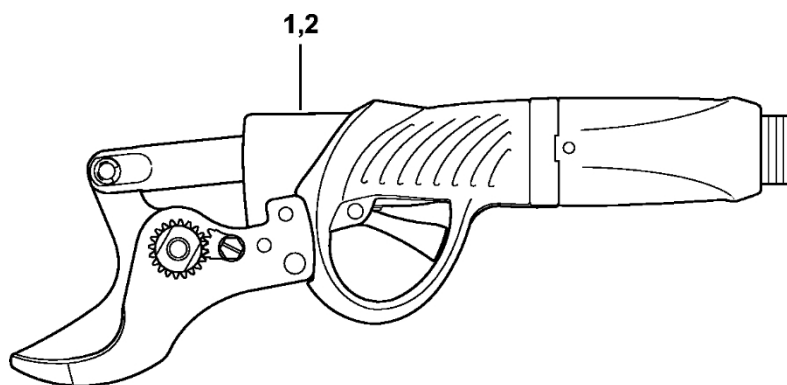

Akumulátorové zahradnické nůžky

4881-GET-0010-A0

Akumulátorové zahradnické nůžky

#	Číslo dílu	Popis	Množství	Obsahuje položky	Poznámky
1	4861 740 5110	ASA 85 Zahradnické nůžky	1		
2	4861 740 5111	ASA 85 Zahradnické nůžky	1		
3	4861 740 5100	ASA 65 Nůžky na révu	1		
4	4861 740 5101	ASA 65 Nůžky na stříhání révy	1