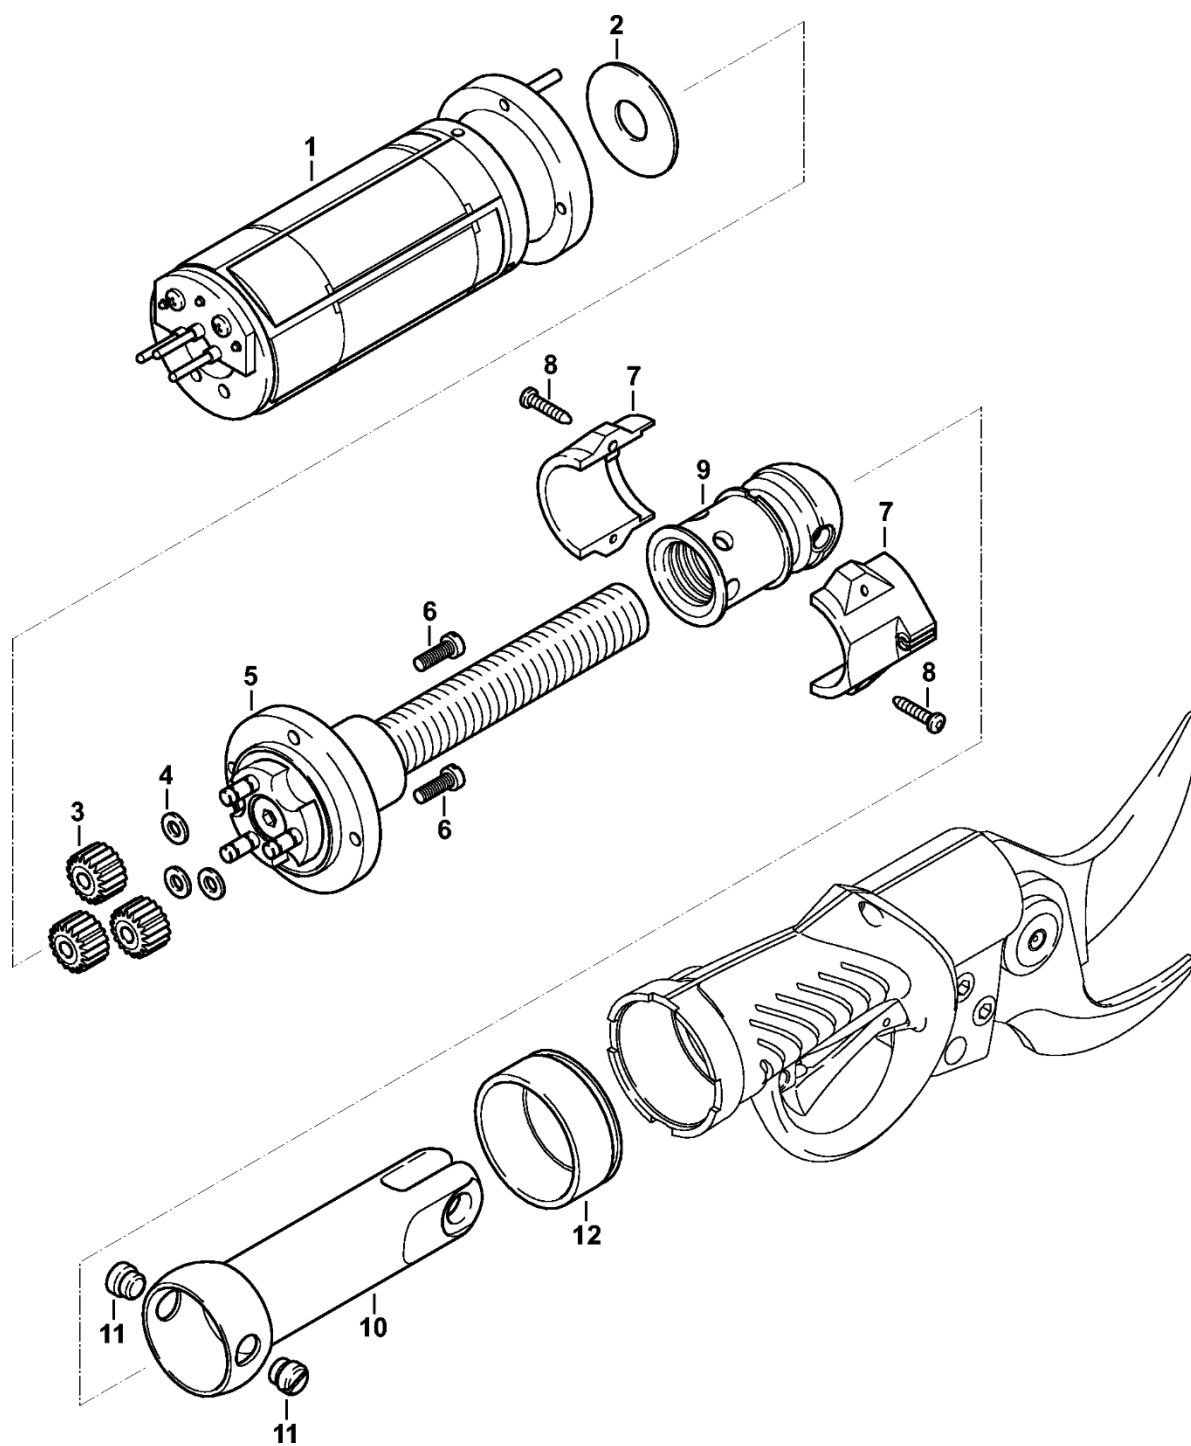

Elektromotor

4881-GET-0005-A0

Elektromotor

#	Číslo dílu	Popis	Množství	Obsahuje položky	Poznámky
1	4861 600 0200	Elektromotor	1	2	
2	4861 958 0200	Podložka	1		
3	4861 640 7300	Sada pastorků	1	4	
4	4861 007 3200	Sada podložek	1		
5	4861 630 0100	Recirkulační kuličkový šroub	1	6	
6	4861 951 9705	Šroub M2,5x8	2		
7	4861 400 7700	Úhlový snímač	1	8	
8	4861 951 9704	Šroub P2x10	2		
9	4861 640 9500	Recirkulační kuličková matice	1		
10	4861 740 7300	Tlačná tyč	1	11	
11	4861 951 9715	Šroub	2		
12	4861 764 1200	Scraper ring	1		
	4861 007 4100	Servisní sada	1	12