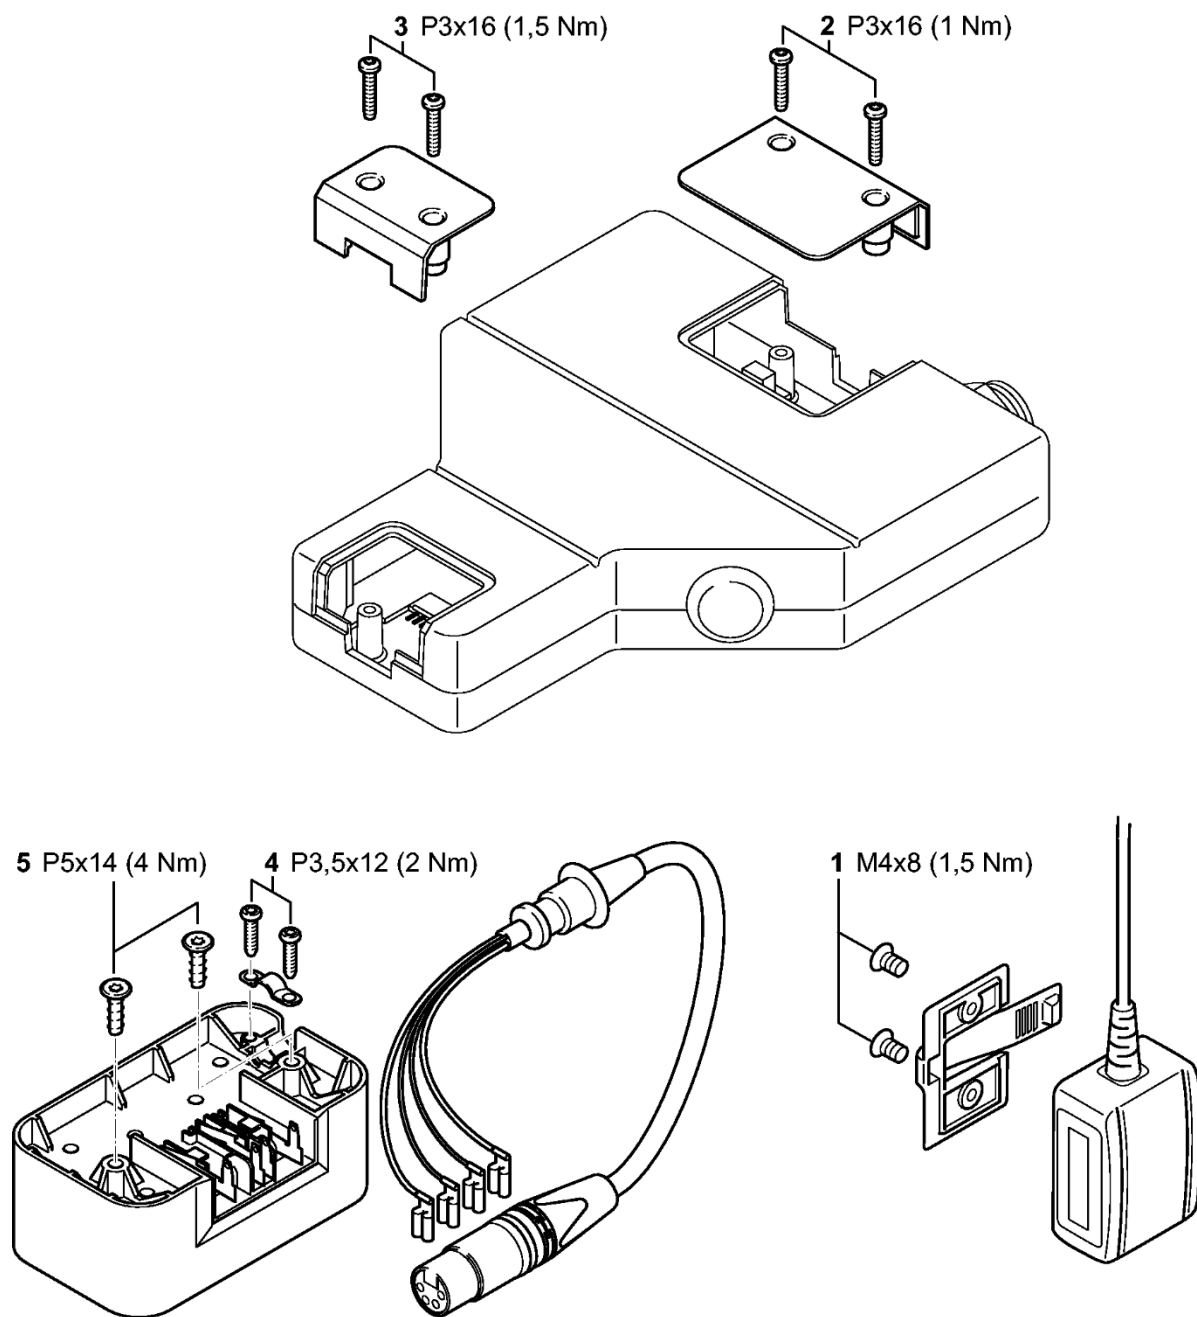

Utahovací momenty

Utahovací momenty

#	Číslo dílu	Popis	Množství	Obsahuje položky	Poznámky
1		Šroub M4x8	2		
2	4861 951 9707	Samorezový šroub P3x16	2		
3	4861 951 9707	Samorezový šroub P3x16	2		
4		Samorezový šroub P3,5x12	2		
5	0000 951 1105	Samorezný šroub s plochou hlavou IS-P5x14	2