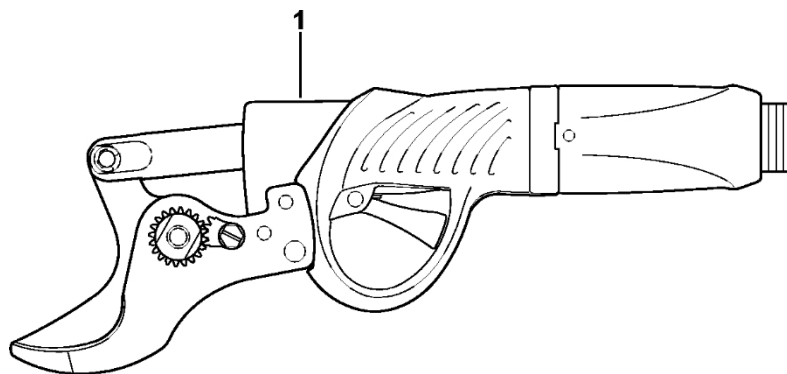

Utahovací momenty

#	Číslo dílu	Popis	Množství	Obsahuje položky	Poznámky
1		Šroub M4x8	2		
2	4861 951 9707	Samorezový šroub P3x16	2		
3	4861 951 9707	Samorezový šroub P3x16	2		
4		Samorezový šroub P3,5x12	2		
5	0000 951 1105	Samorezný šroub s plochou hlavou IS-P5x14	2		

4881-GET-0008-A0