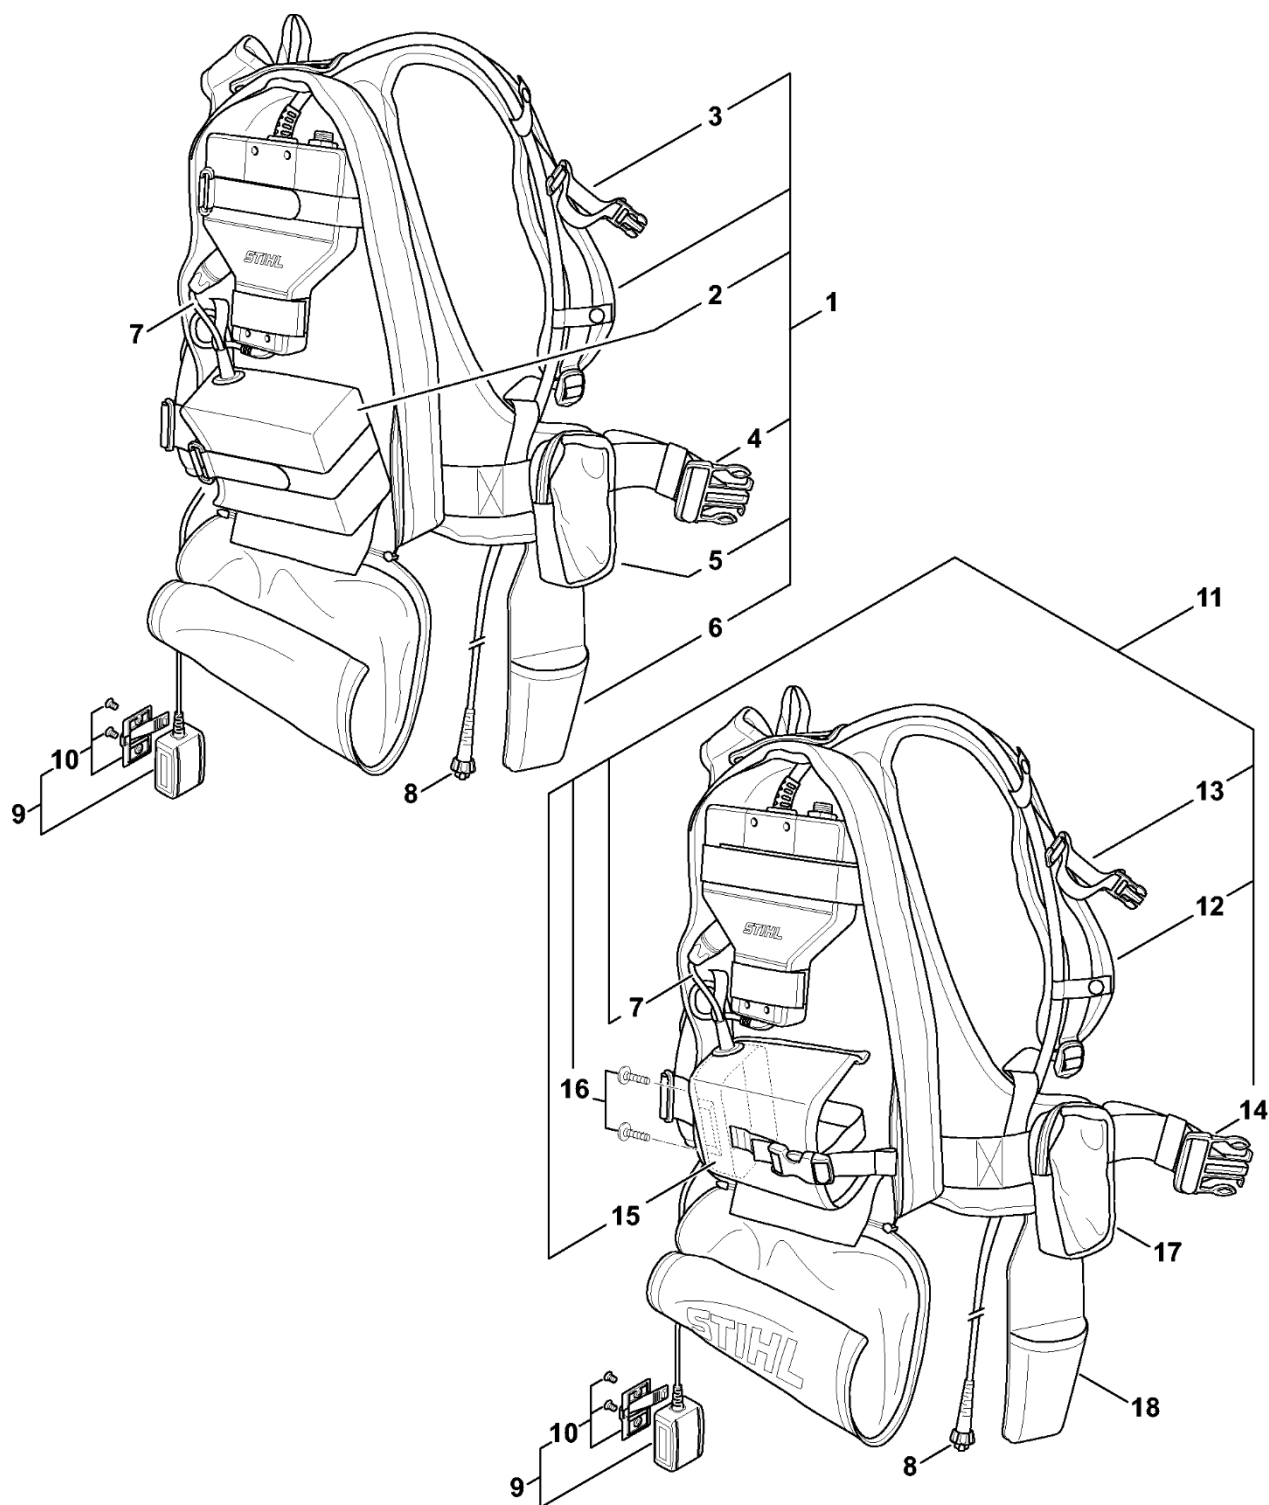

Nosný systém, řídicí jednotka

4861-GET-0016-A0

Nosný systém, řídicí jednotka

#	Číslo dílu	Popis	Množství	Obsahuje položky	Poznámky
1	4850 490 0401	Nosný systém	1	2 - 6	
2	4850 491 0103	Taška	1		
3	0000 790 7700	Hrudní popruh	1		
4	4134 710 6401	Spona	1		
5	4850 491 0104	Taška	1		
6	4850 491 0500	Pouzdro	1		
7	4861 440 3001	Kabelový svazek	1		
8	4861 440 2000	Propojovací kabel	1		
9	4861 400 4700	Řídicí jednotka	1	10	
10	4861 790 8600	Klip	1		
11	4861 490 0400	Nosný systém	1	7, 12 - 16	
12	4861 490 0401	Nosný systém	1	13, 14	
13	4861 790 7700	Hrudní popruh	1		
14	4861 710 6400	Buckle	1		
15	4861 400 0600	Kontaktní deska	1	16	
16	0000 951 1105	Pan head self-tapping screw IS-P5x14	2		
17	4861 491 0100	Sáček	1		
18	4861 491 0500	Pouzdro	1