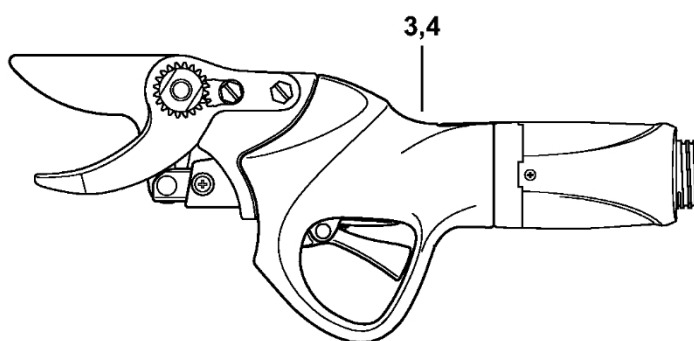

Akumulátorové zahradnické nůžky

4881-GET-0010-A0

Akumulátorové zahradnické nůžky

#	Číslo dílu	Popis	Množství	Obsahuje položky	Poznámky
1	4861 740 5110	ASA 85 Zahradnické nůžky	1		
2	4861 740 5111	ASA 85 Zahradnické nůžky	1		
3	4861 740 5100	ASA 65 Nůžky na révu	1		
4	4861 740 5101	ASA 65 Nůžky na stříhání révy	1