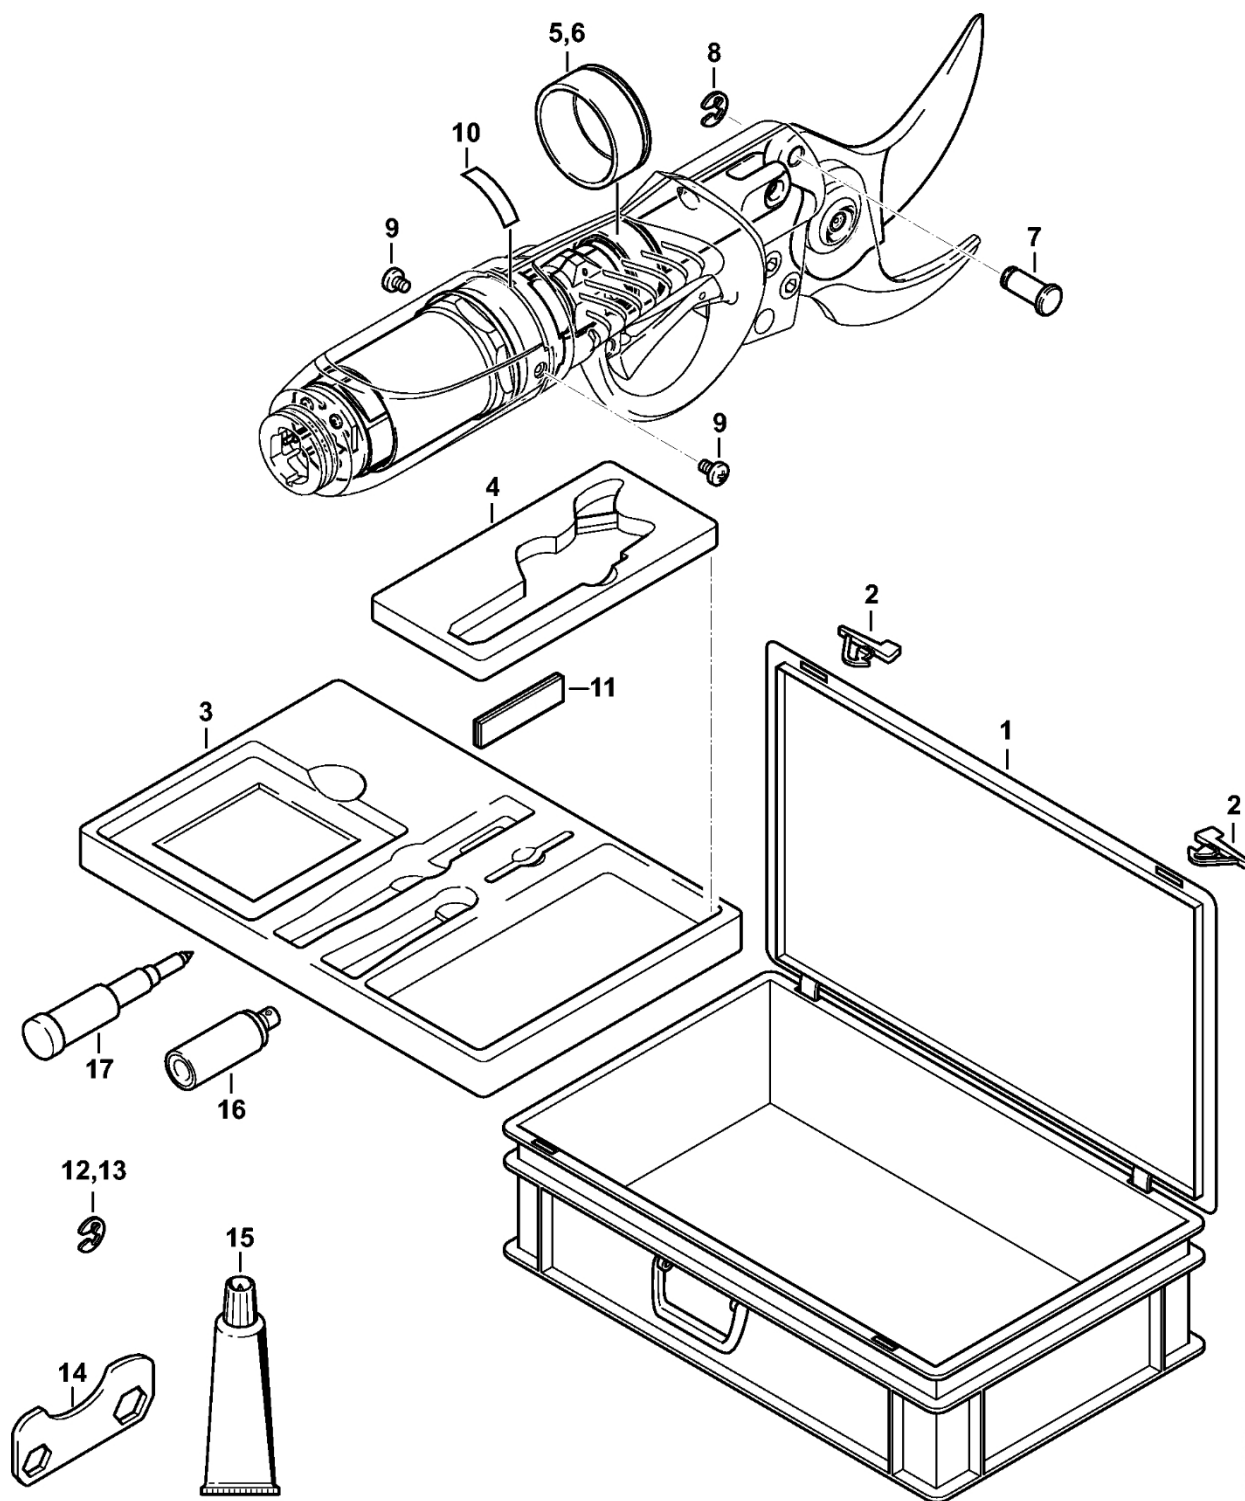

Kufr, servisní sada, doplňky

4816-GET-0000-A0

Kufr, servisní sada, doplňky

#	Číslo dílu	Popis	Množství	Obsahuje položky	Poznámky
1	4861 900 4100	Položka	1	2	
2	4861 717 1000	Twist lock	2		
3	4861 902 2700	Organizér	1		
4	4861 902 2600	Organizér ASA 85	1		
5	4861 007 4100	Servisní sada	1	6 - 10	
6	4861 764 1200	Škrabkový kroužek	1		
7	4861 793 9500	Náprava	1		
8	4861 642 8900	E-clip	1		
9	4861 951 9703	Šroub M2x3	2		
10	4861 967 6500	Těsnění	1		
11	0000 881 6001	Brusný a obrušovací kámen	1		
12	4861 007 3300	Sada E-sponek	1	13, 14	
13	4861 642 8900	E-spona	10		
14	0000 895 0600	Nastavovací nástroj	1		
15	0781 120 1110	Víceúčelové mazivo 225 g	1		
16	0730 411 7000	Multispray	1		
17	1108 890 2500	Mazací pistole	1