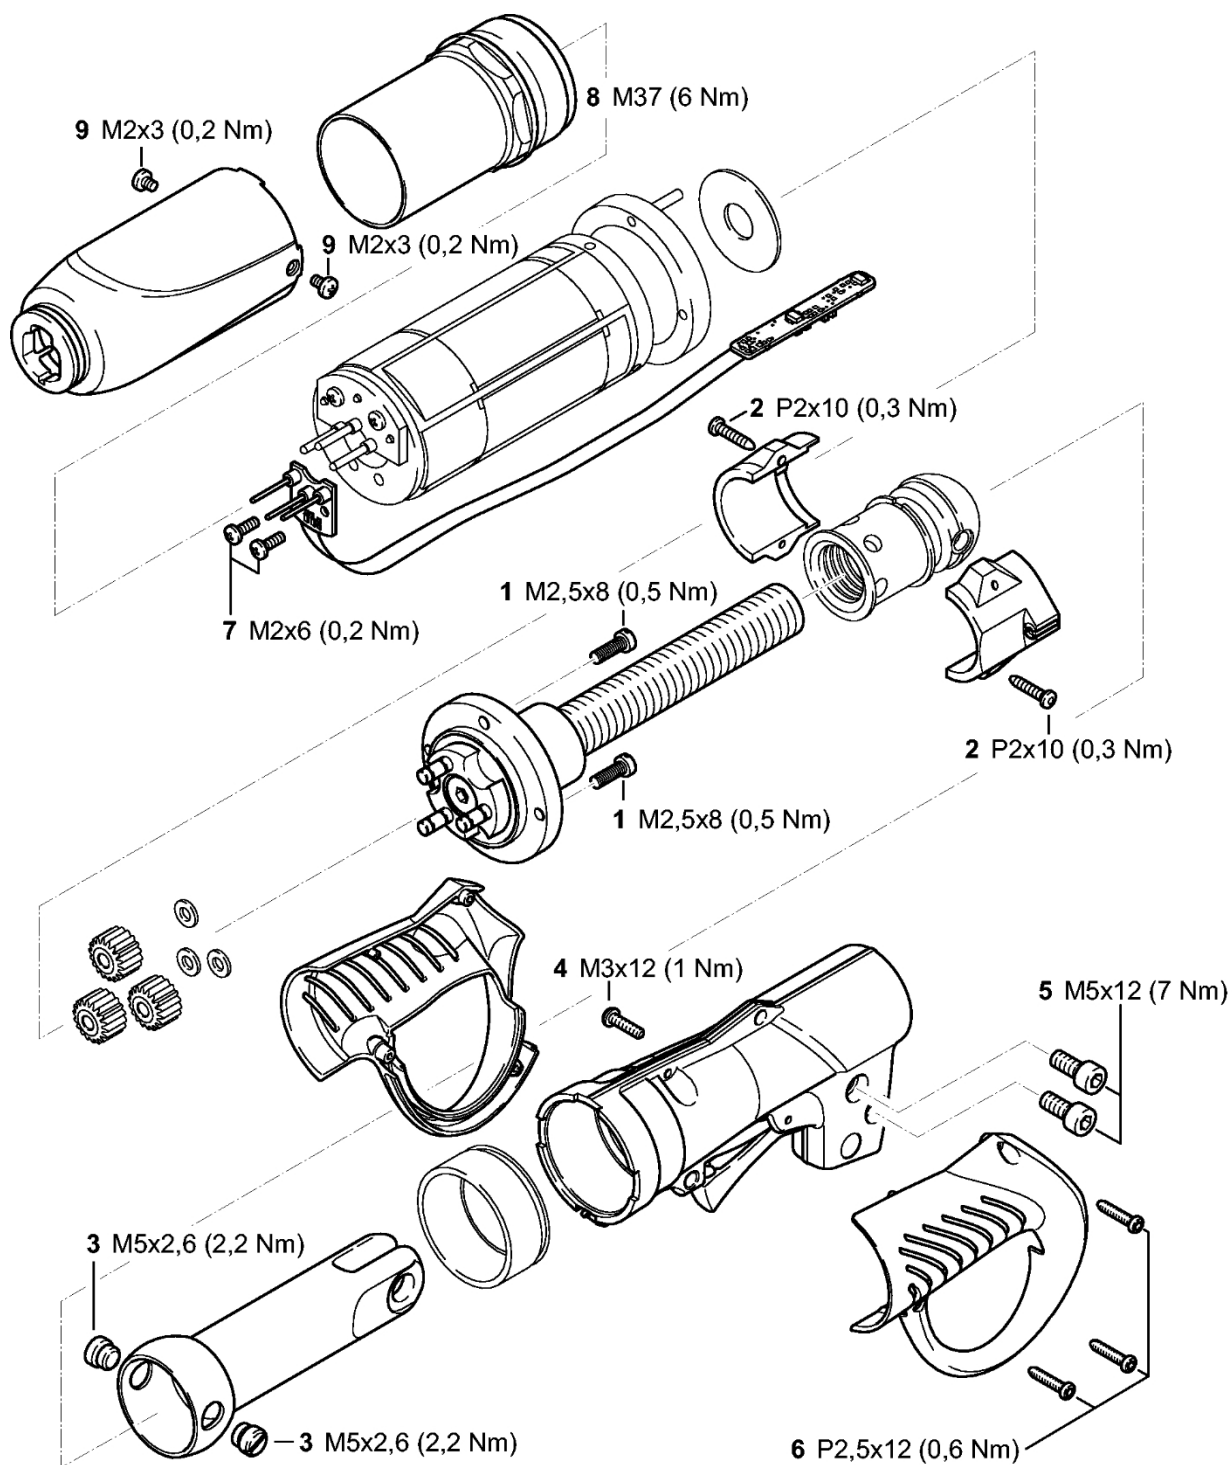

Utahovací momenty

4816ET010 AS

Utahovací momenty

#	Číslo dílu	Popis	Množství	Obsahuje položky	Poznámky
1	4861 951 9705	Šroub M2,5x8	2		
2	4861 951 9704	Šroub P2x10	2		
3	4861 951 9709	Šroub M5x2,6	2		
4	4861 951 9702	Šroub M3x12	1		
5	4861 951 9700	Šroub M5x12	2		
6	4861 951 9701	Šroub P2,5x12	3		
7	4861 951 9706	Šroub M2x6	2		
8	4861 600 4100	Šroubová objímka	1		
9	4861 951 9703	Šroub M2x3	2