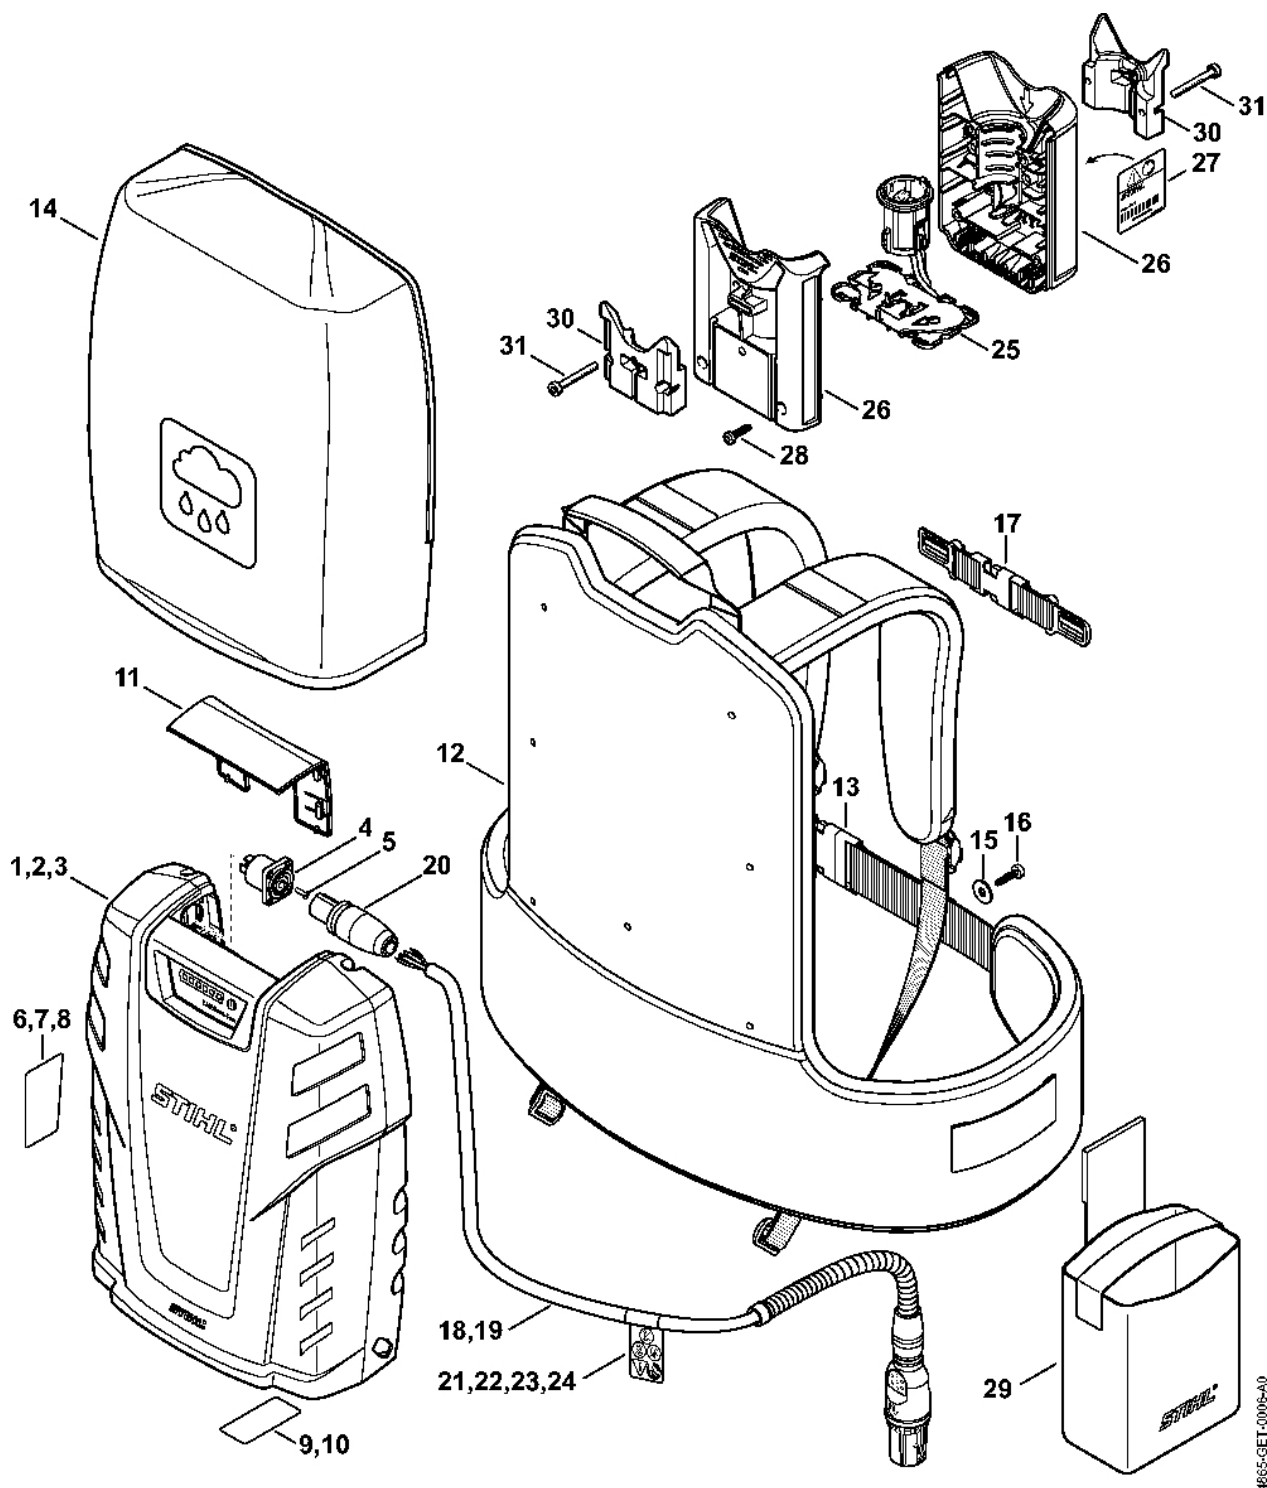

AR 3000

Seznam dílů
30.01.2023
Francie,
francouzština

Obsah

Akumulátor	2
Volitelné příslušenství	4
Číslo stroje	6
Utahovací momenty	8
Upevnění kabelu	10
Šroubovák T10.....	12

Akumulátor

4865-GET-0006-A0

#	Číslo dílu	Popis	Množství	Obsahuje jeden nebo více článků	Poznámky
1	4865 400 6520	Baterie AR 3000	1	4 - 6, 9, 11 - 18, 20, 21, 25 - 29	
4	4865 400 3403	Pouzdro	1	5	
5	0000 951 4100	Šroub s frézovanou hlavou IS-M3x10	2		
6	4865 967 4002	Označovací štítek	1		
9	4865 967 1806	Typový štítek AR 3000	1		
11	4865 433 3801	Kryt	1		
12	4865 490 0301	Postroje	1	13, 14	
13	4134 710 6401	Zapínání	1		
14	4865 717 3700	Ochranný obal proti dešti	1		
15	9307 010 0140	Podložka 6,4	7		
16	9074 478 4135	Válcový šroub IS-P5x20	7		
17	0000 790 7700	Hrudní popruh	1		
18	4850 440 2011	Elektrický kabel	1	20, 21	Europa, CDN
19	4850 440 2012	Elektrický kabel	1	20, 22	USA
20	4865 400 1601	Záznam	1		
21	0000 967 7361	Výstražný piktogram	1		Europa, CDN
23	0000 967 7348	Výstražný piktogram	1		Europa, CDN
25	4850 440 0505	Adaptér AP	1	26 - 28	
26	4850 430 3501	Kryt	1	27	
27	4850 967 4020	Identifikační štítek	1		
28	9074 477 4132	Válcový šroub IS-P5x18	4		
29	4850 491 0101	Pytel	1		
30	4850 007 1001	Sada přidavných závaží	1	31	
31	9022 341 1090	Válcový šroub IS-M5x40	2		
	0000 930 2241	Páska 25 mm x 10 m	1		
	0000 930 2242	Páska 38 mm x 5 m	1		

Volitelné příslušenství

#	Číslo dílu	Popis	Množství	Obsahuje jeden nebo více článků	Poznámky
1	0000 007 1045	Sada dílů opěměho polštáře	1	2, 3	
2	4147 740 2502	Polstrování	1		
3	4866 007 1000	Sada dílů AR	1		

6938ET001 SC

Číslo stroje

#	Číslo dílu	Popis	Množství	Obsahuje jeden nebo více článků	Poznámky
1		Umístění čísla stroje	1		

Utahovací momenty

6606ET002_SC

Utahovací momenty

#	Číslo dílu	Popis	Množství	Obsahuje jeden nebo více článků	Poznámky
1	0000 951 4100	Šroub s frézovanou hlavou IS-M3x10	2		
2	9074 478 4135	Válcová šroub IS-P5x20	7		
3	9074 477 4132	Válcový šroub IS-P5x18	4		