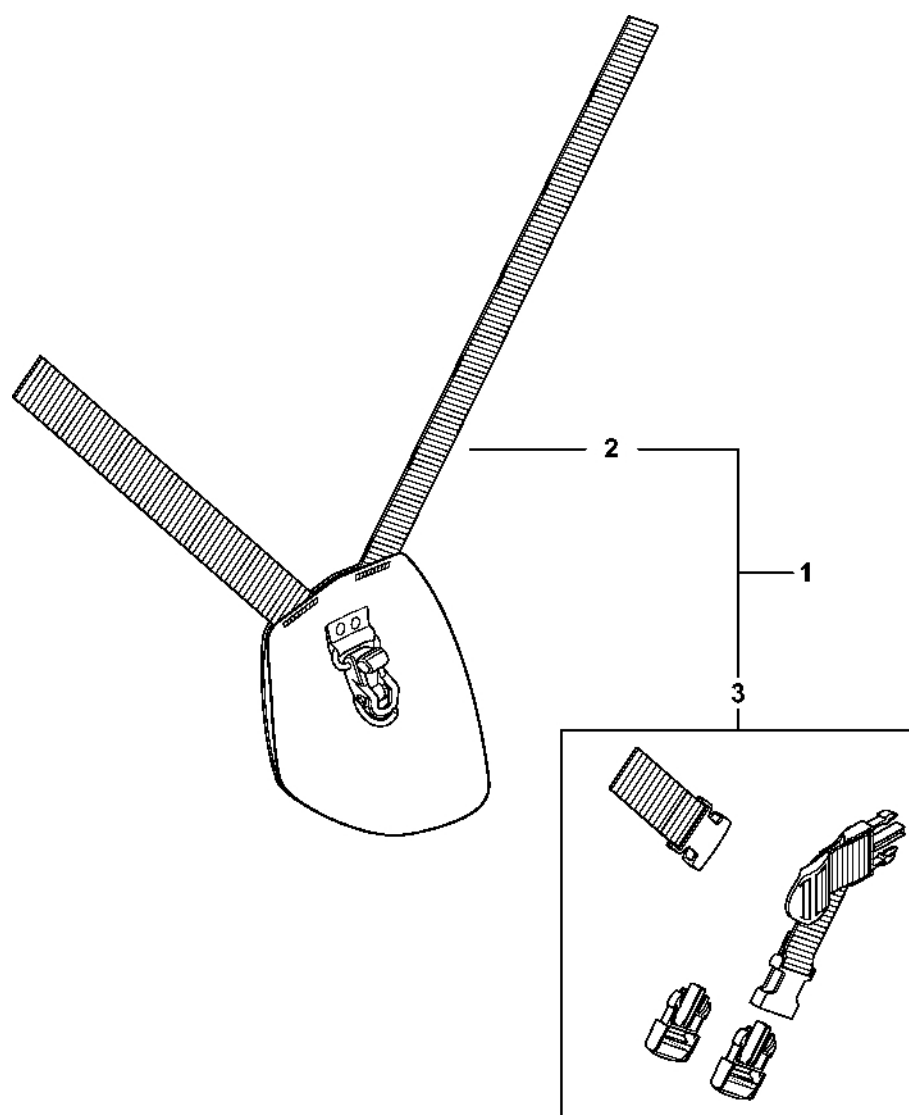

AR 3000

Seznam dílů
30.01.2023
Francie,
francouzština

Obsah

Akumulátor	2
Volitelné příslušenství	4
Číslo stroje	6
Utahovací momenty	8
Upevnění kabelu	10
Šroubovák T10.....	12

Akumulátor

4865-GET-0006-A0

#	Číslo dílu	Popis	Množství	Obsahuje jeden nebo více článků	Poznámky
1	4865 400 6520	Baterie AR 3000	1	4 - 6, 9, 11 - 18, 20, 21, 25 - 29	
4	4865 400 3403	Pouzdro	1	5	
5	0000 951 4100	Šroub s frézovanou hlavou IS-M3x10	2		
6	4865 967 4002	Označovací štítek	1		
9	4865 967 1806	Typový štítek AR 3000	1		
11	4865 433 3801	Kryt	1		
12	4865 490 0301	Postroje	1	13, 14	
13	4134 710 6401	Zapínání	1		
14	4865 717 3700	Ochranný obal proti dešti	1		
15	9307 010 0140	Podložka 6,4	7		
16	9074 478 4135	Válcový šroub IS-P5x20	7		
17	0000 790 7700	Hrudní popruh	1		
18	4850 440 2011	Elektrický kabel	1	20, 21	Europa, CDN
19	4850 440 2012	Elektrický kabel	1	20, 22	USA
20	4865 400 1601	Záznam	1		
21	0000 967 7361	Výstražný piktogram	1		Europa, CDN
23	0000 967 7348	Výstražný piktogram	1		Europa, CDN
25	4850 440 0505	Adaptér AP	1	26 - 28	
26	4850 430 3501	Kryt	1	27	
27	4850 967 4020	Identifikační štítek	1		
28	9074 477 4132	Válcový šroub IS-P5x18	4		
29	4850 491 0101	Pytel	1		
30	4850 007 1001	Sada přidavných závaží	1	31	
31	9022 341 1090	Válcový šroub IS-M5x40	2		
	0000 930 2241	Páska 25 mm x 10 m	1		
	0000 930 2242	Páska 38 mm x 5 m	1		

901SW526 SC

Kabelová spona

#	Číslo dílu	Popis	Množství	Obsahuje jeden nebo více článků	Poznámky
	5910 895 0500	Kabelová spona	1		

Šroubovák T10

BD1SWEBT SC

Šroubovák

T10

#	Číslo dílu	Popis	Množství	Obsahuje jeden nebo více článků	Poznámky
	5910 890 2308	Šroubovák T10	1		