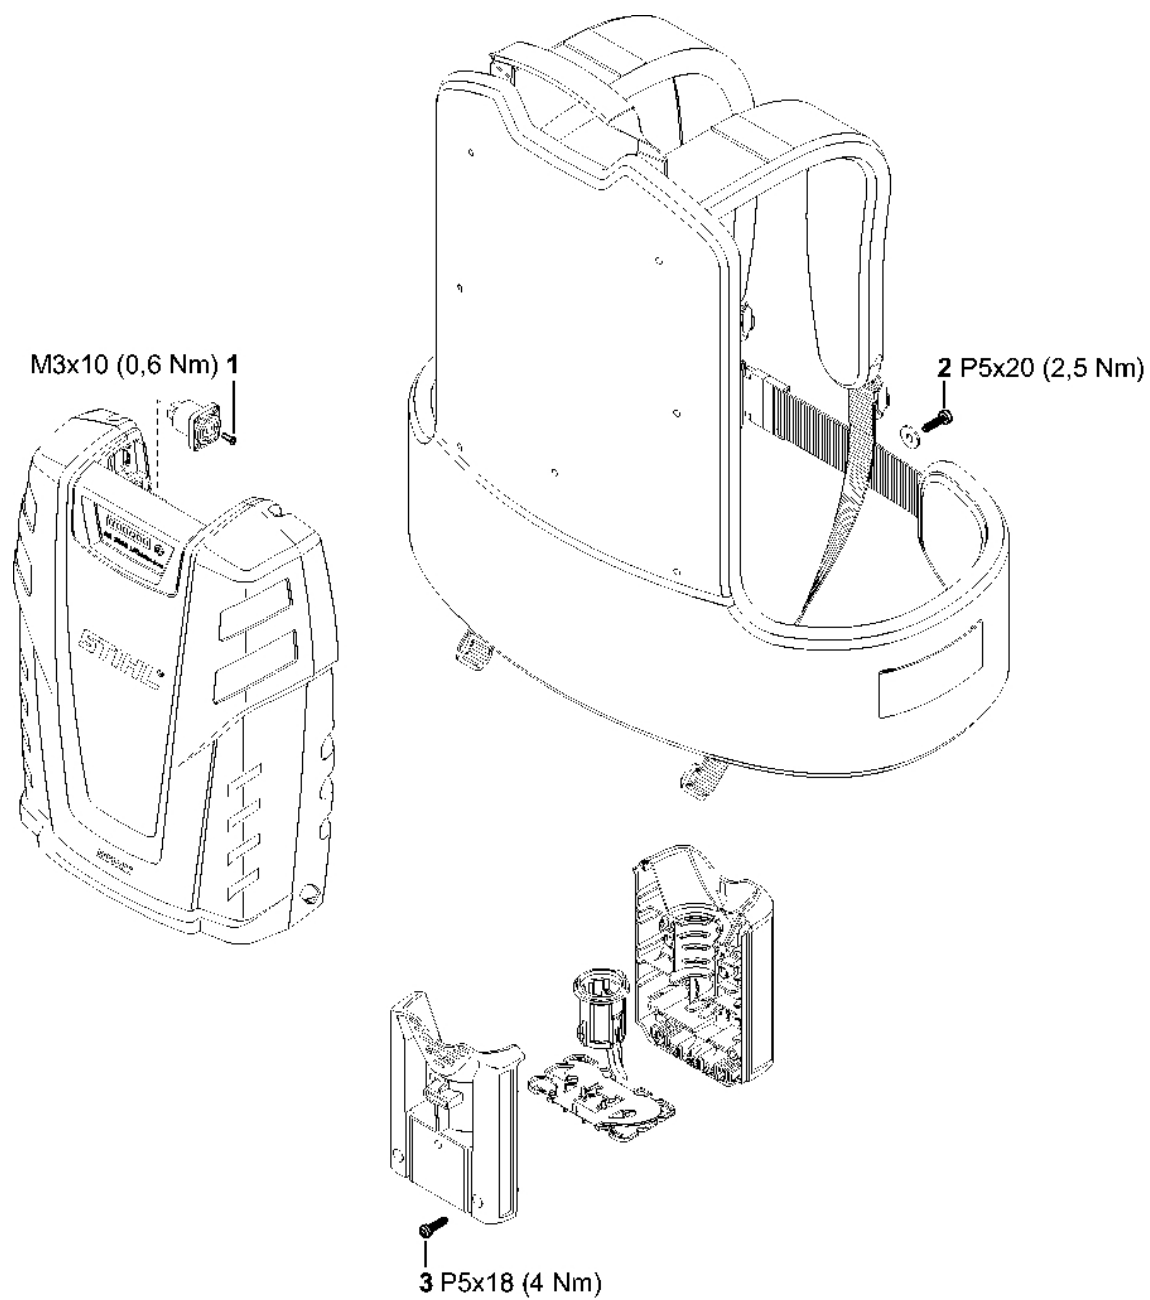

6938ET001 SC

Číslo stroje

#	Číslo dílu	Popis	Množství	Obsahuje jeden nebo více článků	Poznámky
1		Umístění čísla stroje	1		

Utahovací momenty

6606ET002_SC

Utahovací momenty

#	Číslo dílu	Popis	Množství	Obsahuje jeden nebo více článků	Poznámky
1	0000 951 4100	Šroub s frézovanou hlavou IS-M3x10	2		
2	9074 478 4135	Válcová šroub IS-P5x20	7		
3	9074 477 4132	Válcový šroub IS-P5x18	4		