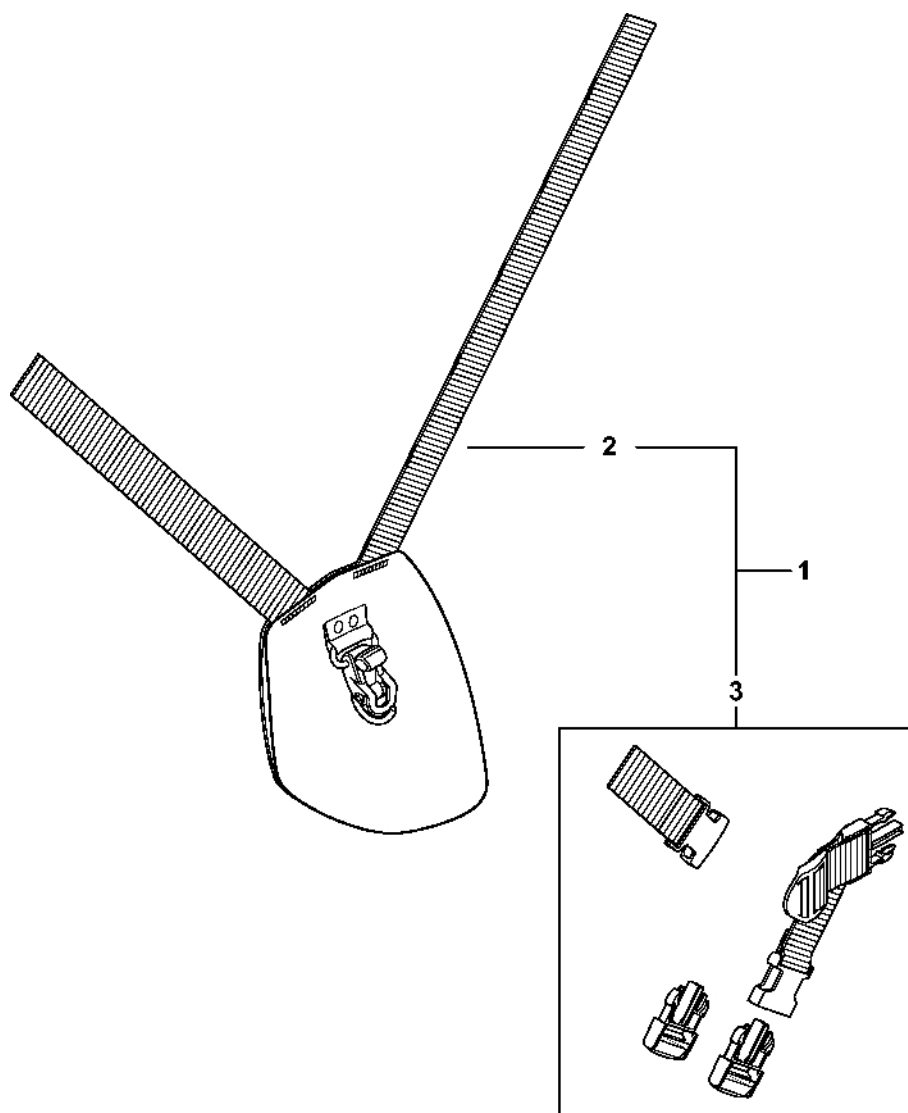

## Obsah

Akumulátor .....	2
Volitelné příslušenství .....	5
Číslo stroje .....	7
Utahovací momenty .....	9
Upevnění kabelu .....	11
Šroubovák T10.....	13

#	Číslo dílu	Popis	Množství	Obsahuje jeden nebo více článků	Poznámky
<b>29</b>	9074 477 4132	Válcový šroub IS-P5x18	4		
<b>30</b>	4850 491 0101	Pytel	1		
<b>31</b>	4850 007 1001	Sada přidavných závaží	1	32	
<b>32</b>	9022 341 1090	Válcový šroub IS-M5x40	2		
	0000 930 2241	Páska 25 mm x 10 m	1		
	0000 930 2242	Páska 38 mm x 5 m	1		