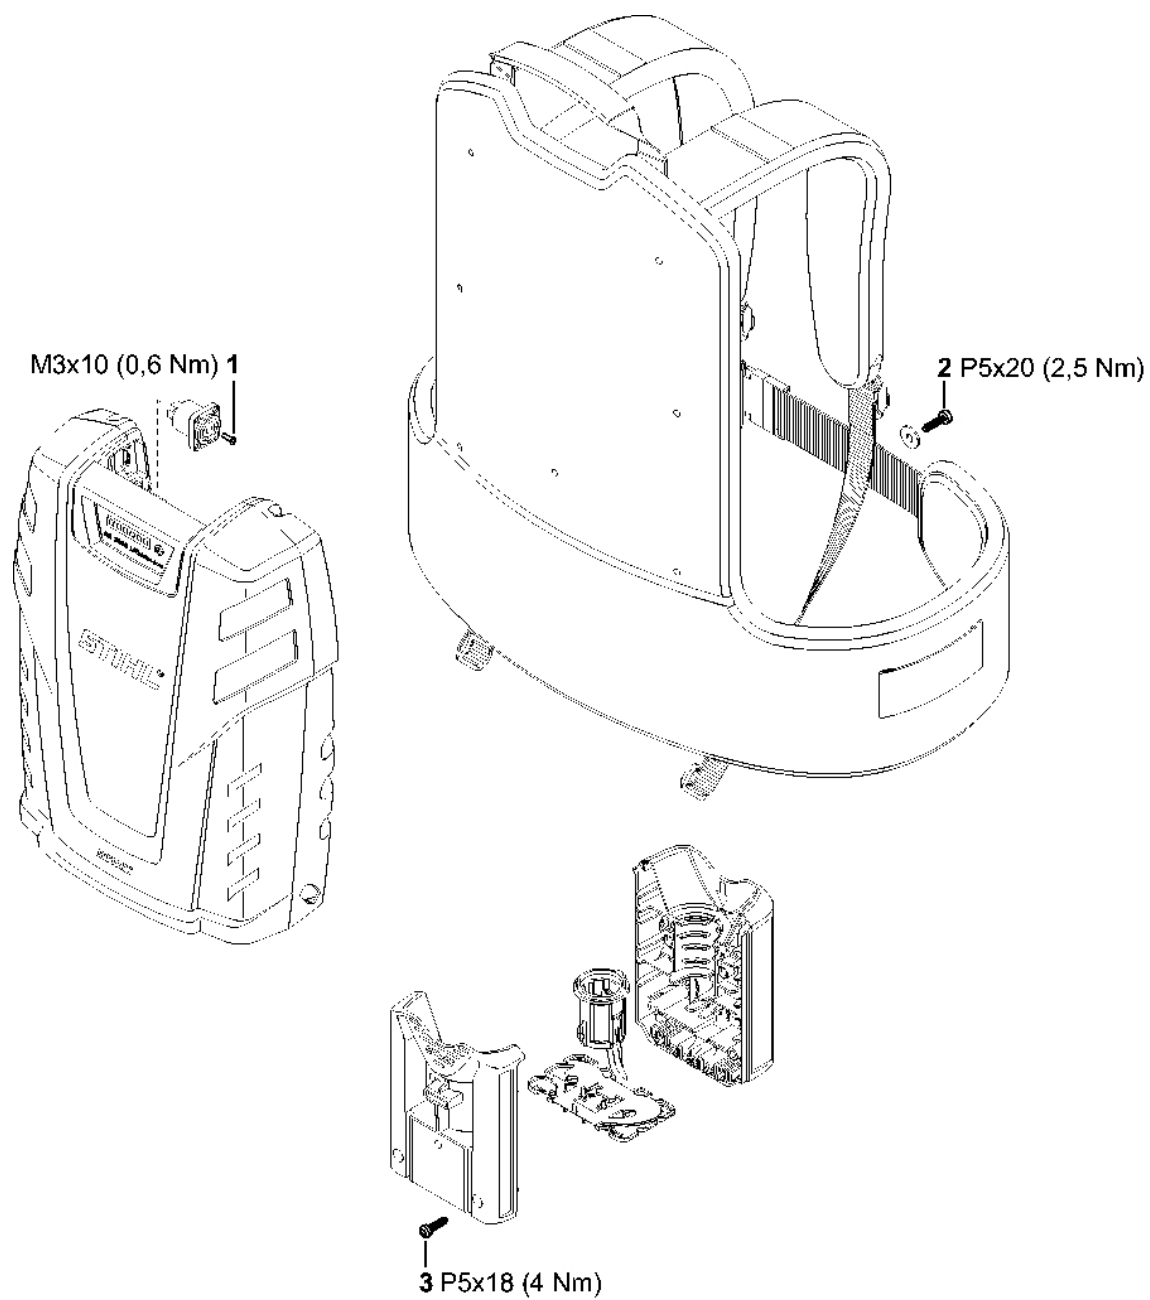

6938ET001 SC

Číslo stroje

#	Číslo dílu	Popis	Množství	Obsahuje jeden nebo více článků	Poznámky
1		Umístění čísla stroje	1		

Utahovací momenty

6606ET002_SC

Utahovací momenty

#	Číslo dílu	Popis	Množství	Obsahuje jeden nebo více článků	Poznámky
1	0000 951 4100	Šroub s polozapuštěnou hlavou IS-M3x10	2		
2	9074 478 4135	Válcová šroub IS-P5x20	7		
3	9074 477 4132	Válcový šroub IS-P5x18	4		