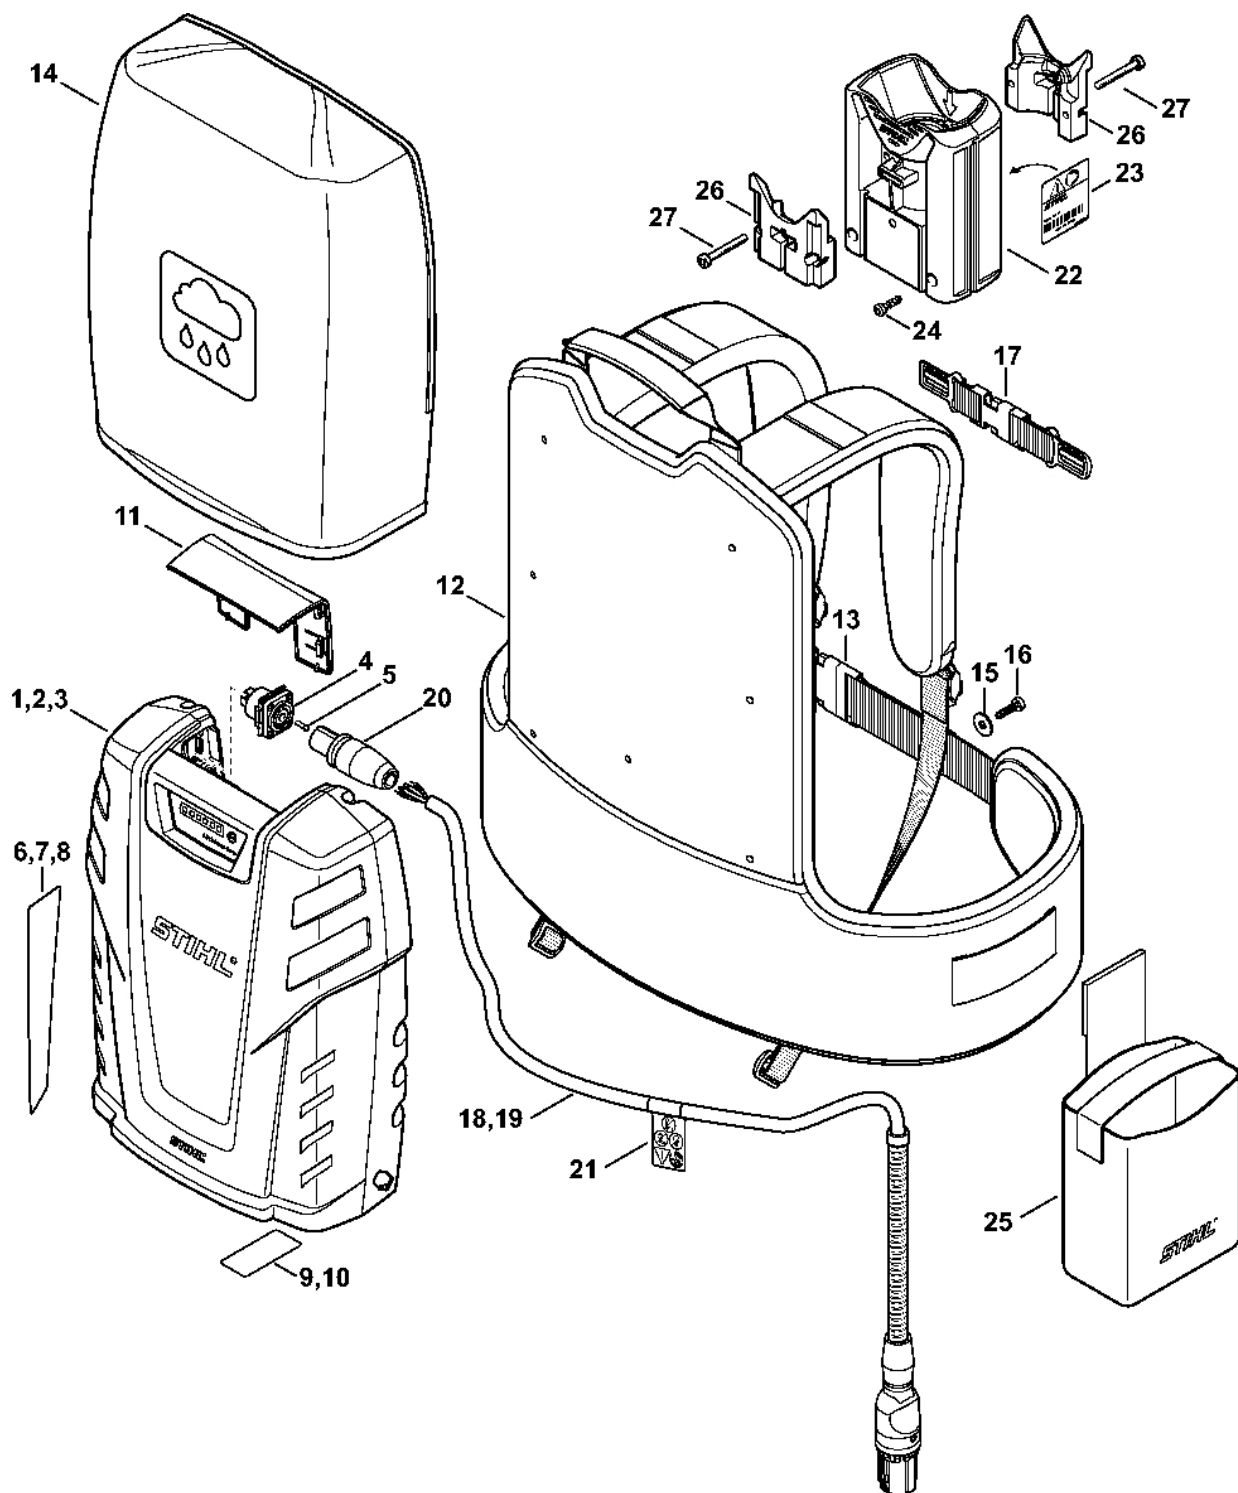

AR 1000

Seznam dílů
30.01.2023
Francie,
francouzština

Obsah

Akumulátor	2
Volitelné příslušenství	5
Číslo stroje	7
Utahovací momenty	9
Upevnění kabelu	11
Šroubovák T10.....	13

Akumulátor

4865-GET-0003-A1

#	Číslo dílu	Popis	Množství	Obsahuje jeden nebo více článků	Poznámky
1	4865 400 6505	AR 1000 Baterie	1	4 - 6, 9, 11 - 18, 20, 22 - 25	
2	4865 400 6506	AR 1000 Baterie	1	4, 5, 7, 10 - 17, 19 - 25	USA
3	4865 400 6507	AR 1000 Baterie	1	4, 5, 8, 10 - 18, 20, 22 - 25	CDN
4	4865 400 3403	Pouzdro	1	5	
5	0000 951 4100	Šroub s frézovanou hlavou IS-M3x10	2		
6	4865 967 4002	Označovací štítek	1		
7	4865 967 4003	Indikační štítek	1		USA
8	4865 967 4004	Indikační štítek	1		CDN
9	4865 967 1811	Typový štítek AR 1000 EU	1		
10	4865 967 1812	Typový štítek AR 1000 US	1		USA, CDN
11	4865 433 3801	Vymáhání	1		
12	4865 490 0301	Postroje	1	13, 14	
13	4134 710 6401	Zapínání	1		
14	4865 717 3700	Ochranný obal proti dešti	1		
15	9307 010 0140	Podložka 6,4	7		
16	9074 478 4135	Válcový šroub IS-P5x20	7		
17	0000 790 7700	Hrudní popruh	1		
18	4850 440 2011	Elektrický kabel	1	20	Europa, CDN
19	4850 440 2012	Elektrický kabel	1	20, 21	USA
20	4865 400 1601	Záznam	1		
21	0000 967 7372	Výstražný piktogram	1		USA
22	4850 440 0505	Adaptér AP	1	23, 24	
23	4850 967 4020	Indikační deska	1		
24	9074 477 4132	Válcový šroub IS-P5x18	4		

#	Číslo dílu	Popis	Množství	Obsahuje jeden nebo více článků	Poznámky
25	4850 491 0101	Taška	1		
26	4850 007 1001	Sada přidavných závaží	1	27	
27	9022 341 1090	Válcový šroub IS-M5x40	2		
	0000 930 2241	Páska 25 mm x 10 m	1		
	0000 930 2242	Páska 38 mm x 5 m	1		

6938ET001 SC

Číslo stroje

#	Číslo dílu	Popis	Množství	Obsahuje jeden nebo více článků	Poznámky
1		Umístění čísla stroje	1		

Utahovací momenty

6606ET002_SC

Utahovací momenty

#	Číslo dílu	Popis	Množství	Obsahuje jeden nebo více článků	Poznámky
1	0000 951 4100	Šroub s polozapuštěnou hlavou IS-M3x10	2		
2	9074 478 4135	Válcová šroub IS-P5x20	7		
3	9074 477 4132	Válcový šroub IS-P5x18	4		