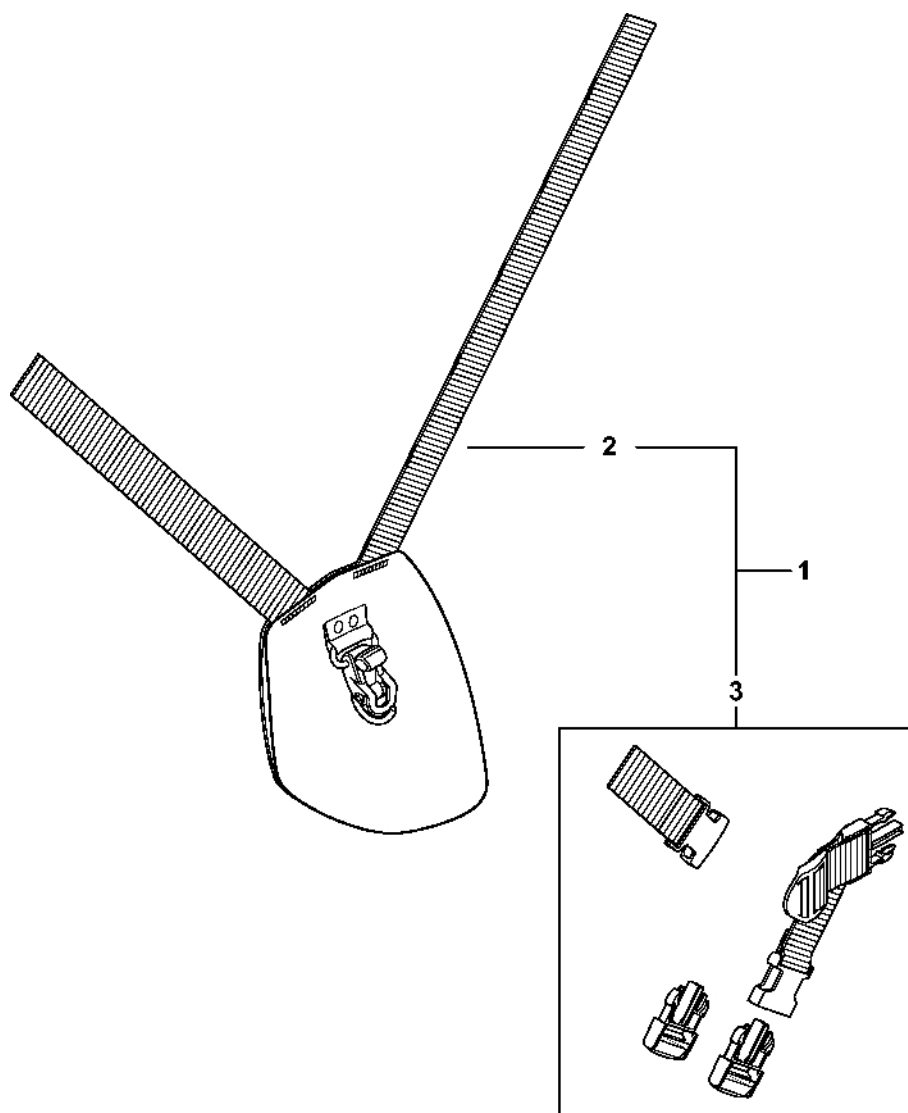

Volitelné příslušenství

#	Číslo dílu	Popis	Množství	Obsahuje jeden nebo více článků	Poznámky
1	0000 007 1045	Sada dílů opěměho polštáře	1	2, 3	
2	4147 740 2502	Polstrování	1		
3	4866 007 1000	Sada dílů AR	1