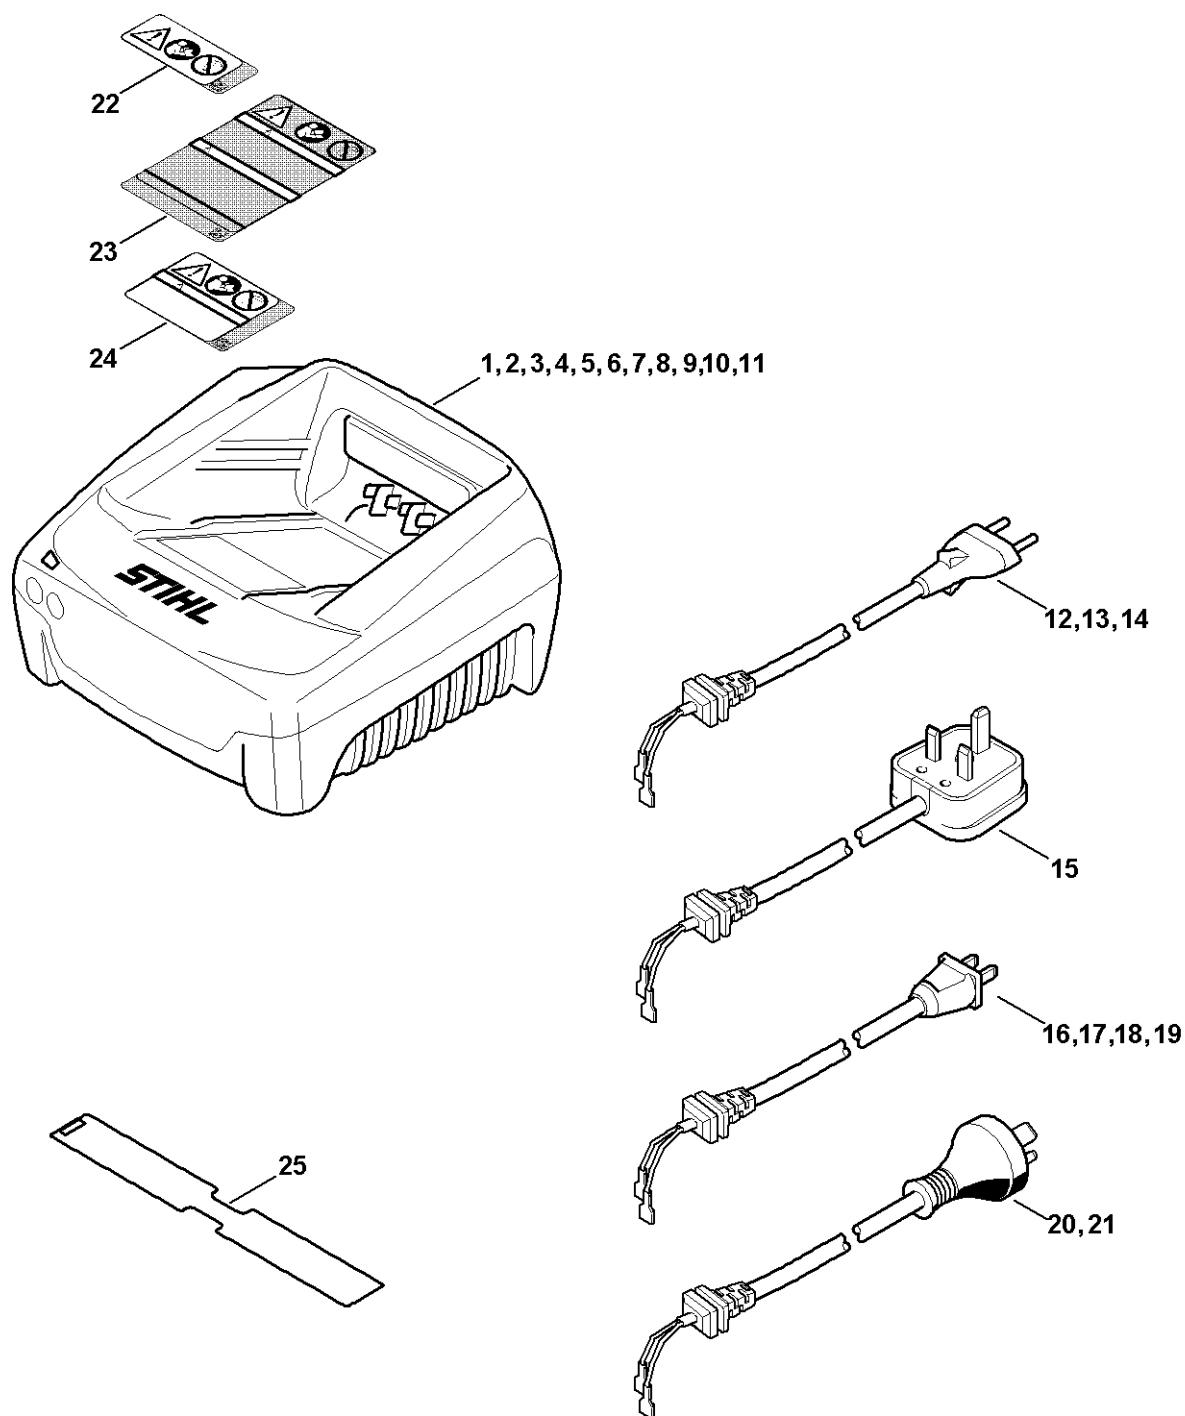

AL 301**Seznam dílů
24.01.2023
Francie,
francouzština****Obsah**

Nabíječka2

Nabíječk

a

E409-GET-0000-A0

Nabíječk

a

#	Číslo dílu	Popis	Množství	Obsahuje jeden nebo více článků	Poznámky
1	EA09 430 5500	AL 301, 230 V Rychlá nabíječka	1	12, 22	Evropa
12	EA09 440 2011	Elektrický kabel	1		Evropa
22	EA09 967 7200	Výstražný piktogram	1		