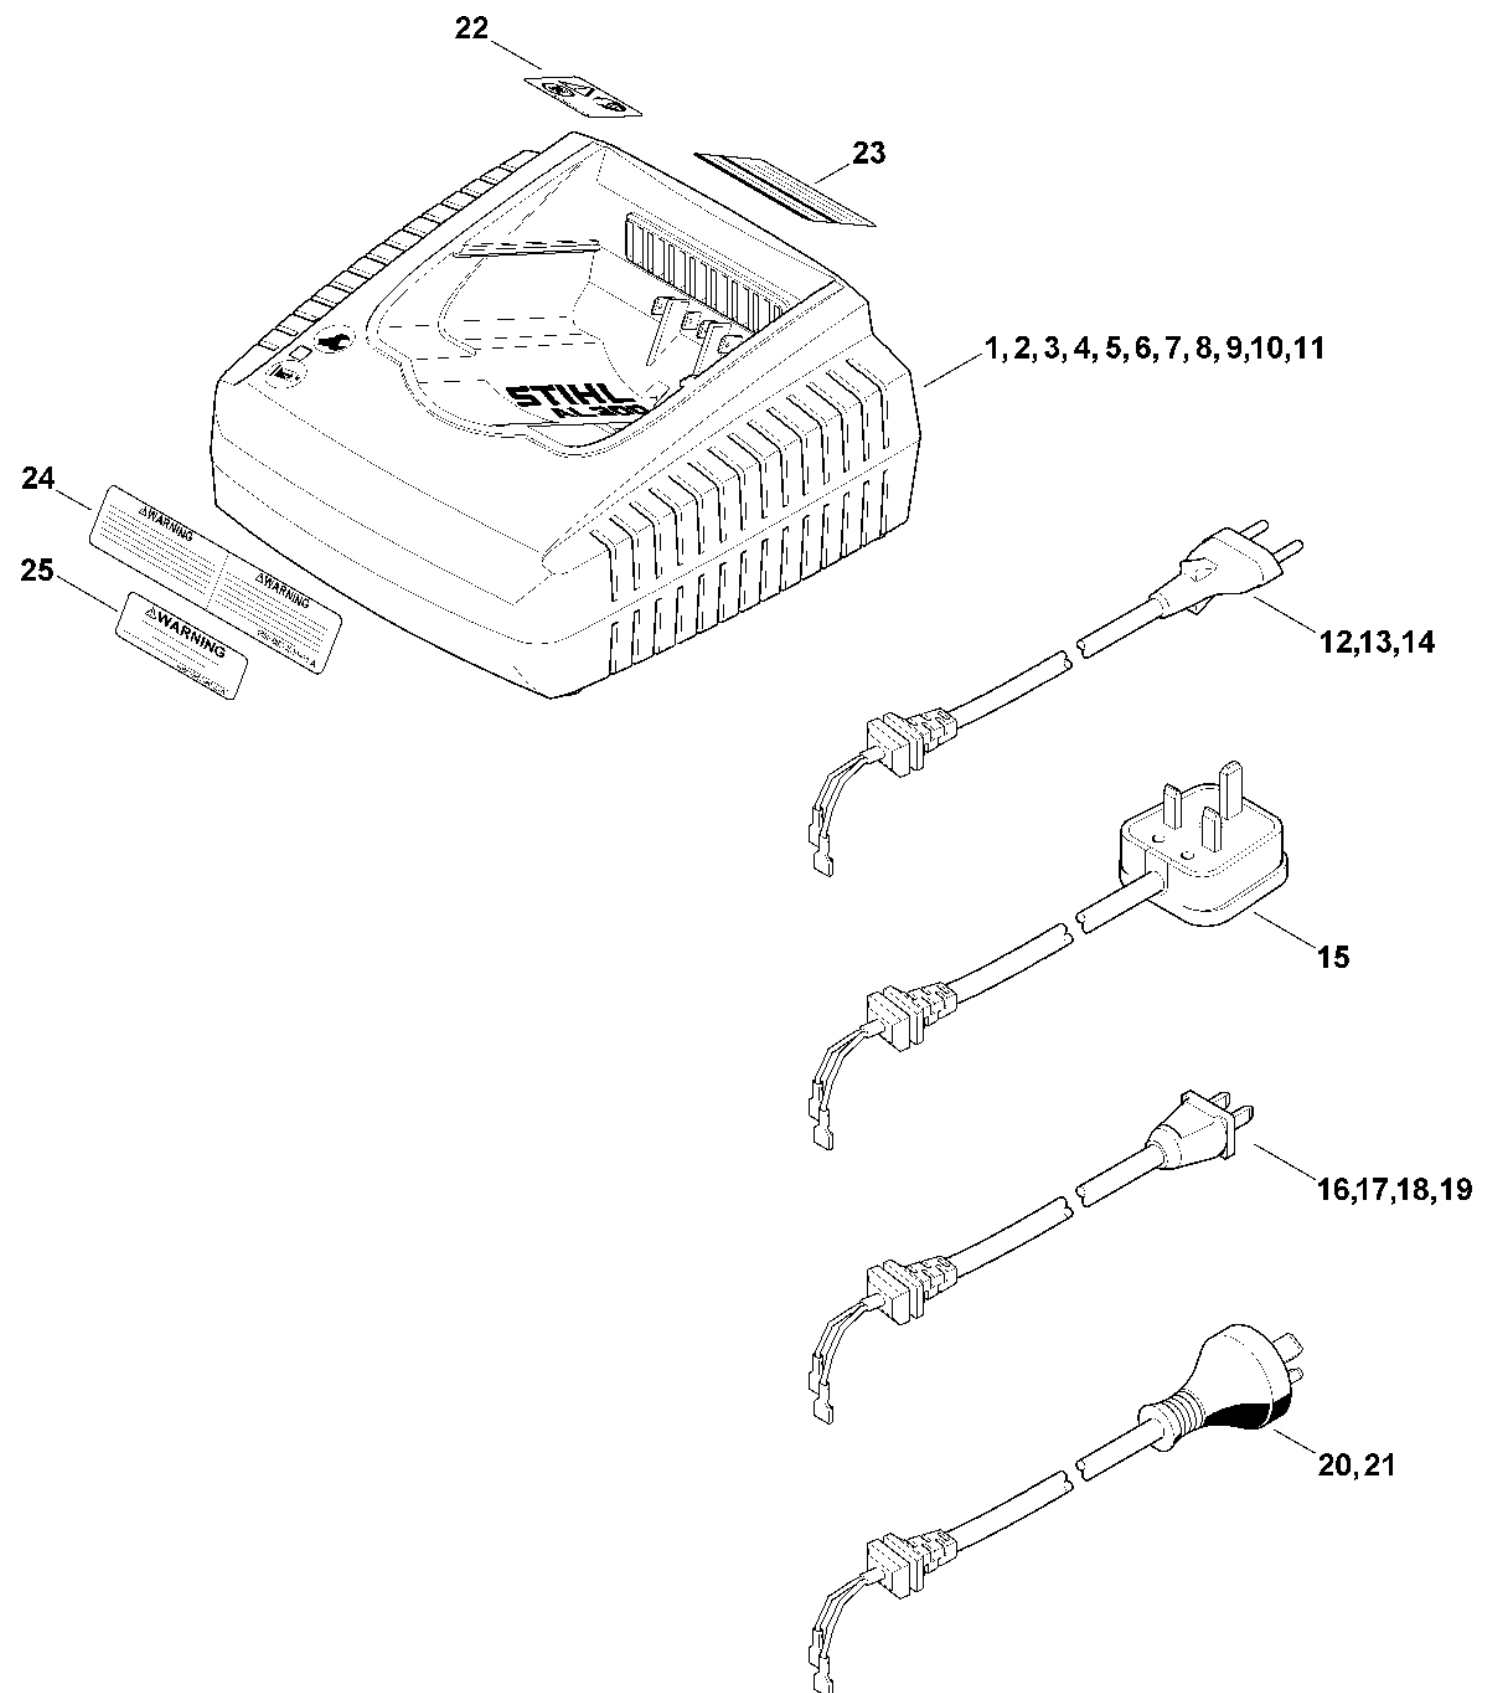

AL 300

Seznam dílů
30.01.2023
Francie,
francouzština

Obsah

Nabíječka	2
-----------------	---

Nabíječk

a

Nabíječk

a

#	Číslo dílu	Popis	Množství	Obsahuje jeden nebo více článků	Poznámky
1	4850 430 5500	Rychlá nabíječka AL 300, 230 V/50 Hz Evropa	1	12, 22	
12	4850 440 2034	Elektrický kabel	1		Evropa
22	0000 967 7270	Výstražný piktogram	1		