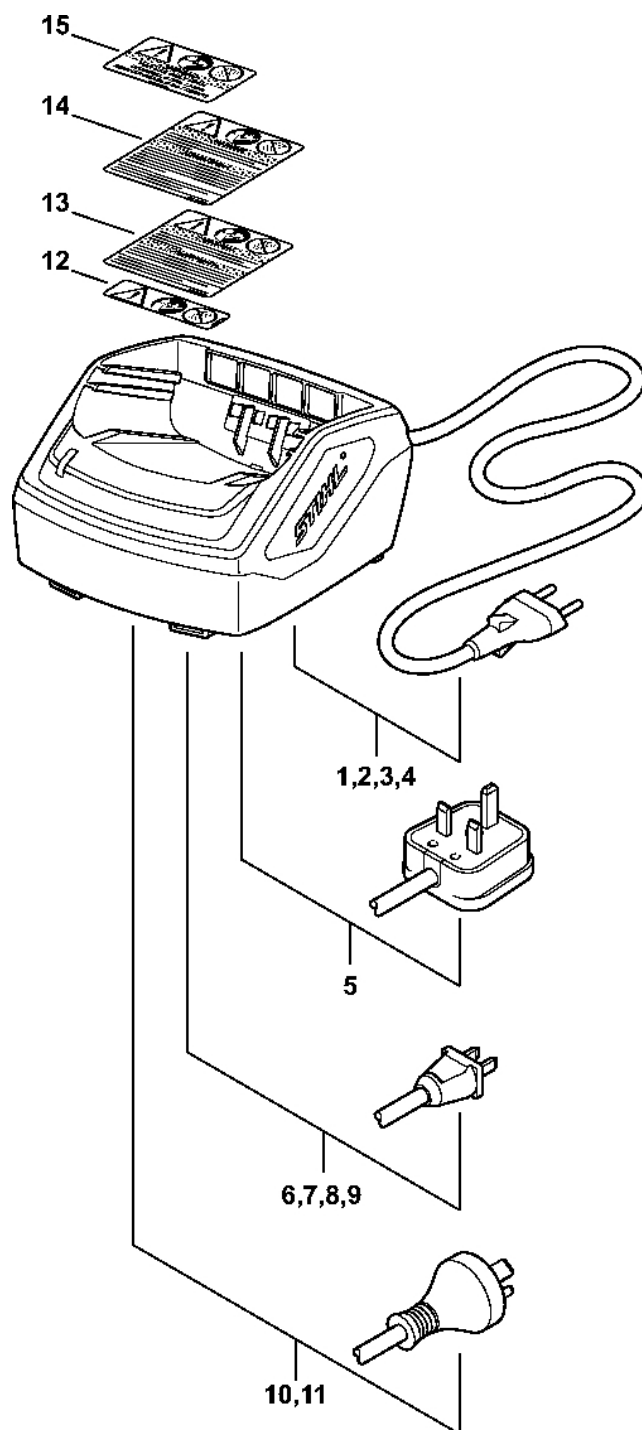

AL 101

Seznam dílů
30.01.2023
Francie,
francouzština

Obsah

Nabíječka2

4850-GET-0005-A0

Nabíječk

a

#	Číslo dílu	Popis	Množství	Obsahuje jeden nebo více článků	Poznámky
1	4850 430 2520	Nabíječka AL 101, 230 V/50 Hz Evropa	1	12	Evropa
12	4850 967 7200	Výstražný piktogram	1		
13	0000 967 7308	Výstražný piktogram	1		USA
14	0000 967 7310	Výstražný symbol	1		CDN
15	4850 967 7300	Výstražný symbol	1		AUS, NZ