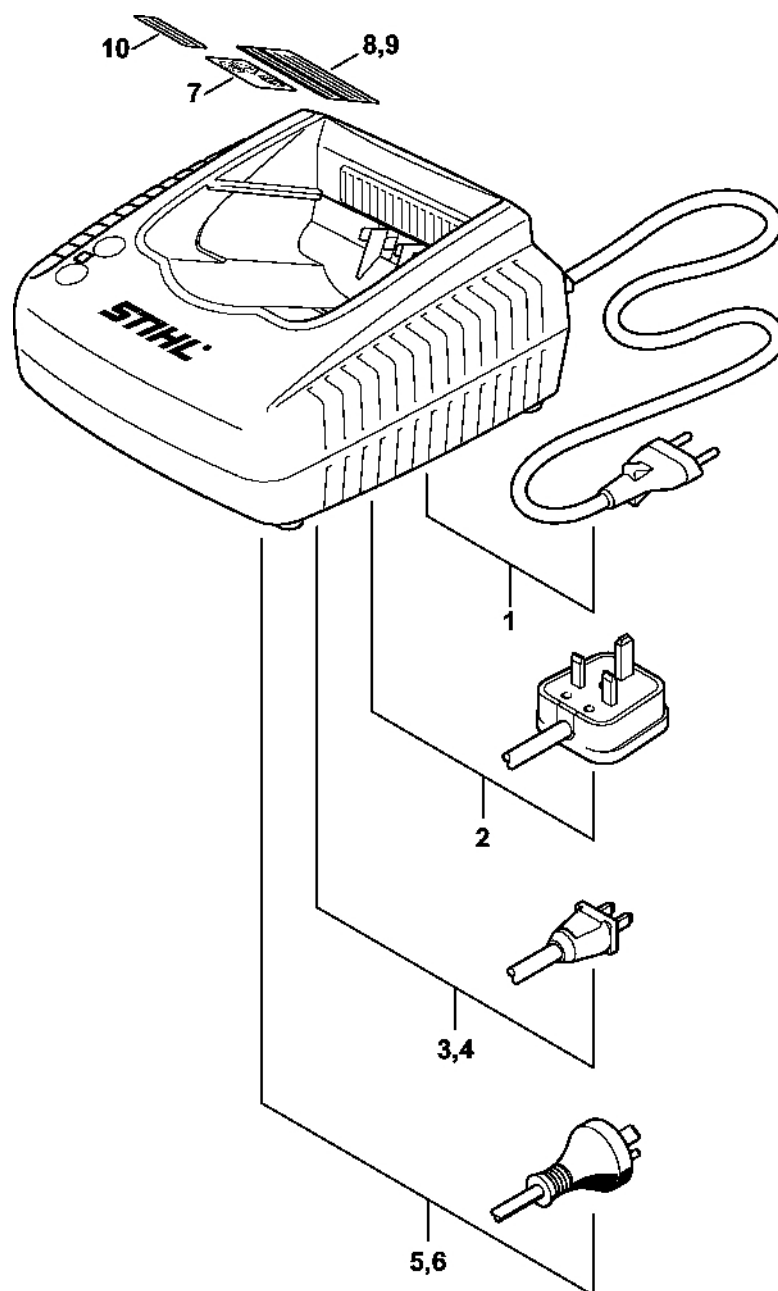

AL 100

Seznam dílů
30.01.2023
Francie,
francouzština

Obsah

Nabíječka	2
-----------------	---

7020ET003 SC

#	Číslo dílu	Popis	Množství	Obsahuje jeden nebo více článků	Poznámky
1	4850 430 2500	Nabíječka AL 100, 230 V/50 Hz Europa	1	7	
2	4850 430 2504	Nabíječka AL 100, 230 V/50 Hz GB	1	7	
3	4850 430 2502	Nabíječka AL 100, 120 V/60 Hz	1	7, 8	USA
4	4850 430 2506	Nabíječka AL 100, 120 V/60 Hz	1	7, 9	CDN
5	4850 430 2505	Nabíječka AL 100, 230 V/50 Hz	1	7, 10	AUS, NZ
6	4850 430 2510	Nabíječka AL 100, 230 V/50 Hz	1	7	AR
7	0000 967 7270	Výstražný piktogram	1		
8	4850 967 4004	Indikační štítek	1		USA
9	4850 967 4002	Indikační štítek	1		CDN
10	4850 967 4012	Indikační štítek	1		AUS, NZ